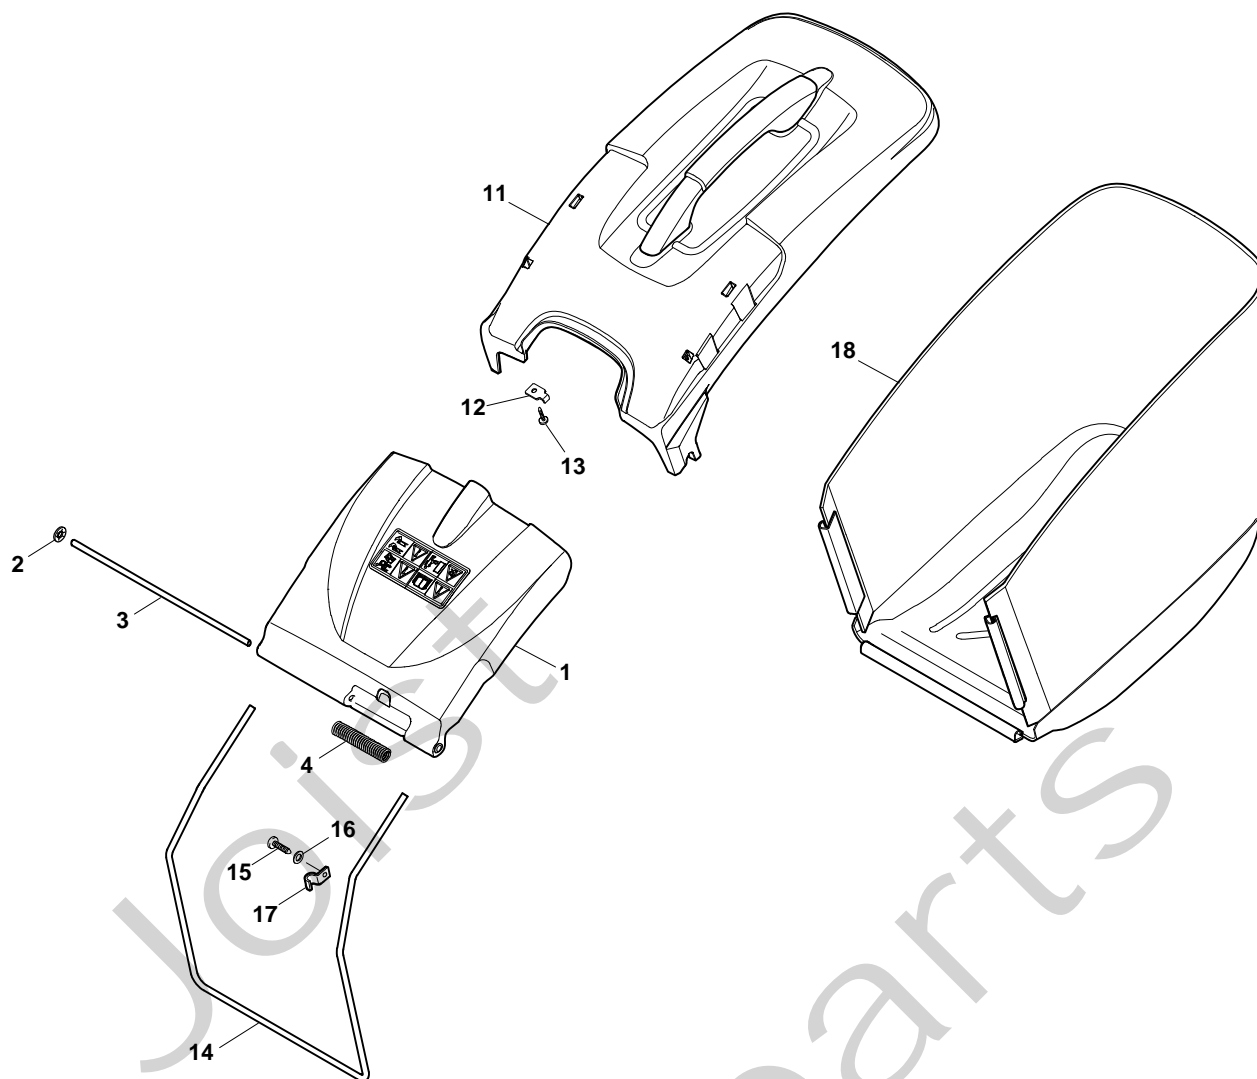

Pos. Fig.	Antal Quantity	Art No Part No	Benämning	Description	Anmärkning Notes
1	1	322600180/0	Lucka	Stone-Guard	
2	2	12604899/0	Låsbricka	Crown Fastener	
3	1	122517863/0	Sprint	Pin	
4	1	122450455/0	Fjäder	Spring	
11	1	381486006/0	Uppsamlare-överdel	Grass-Box, Upper	
12	2	322545159/0	Plåt	Plate	
13	2	12728689/0	Skruv	Screw	
14	1	122608542/0	Trådbygel	Stiffening Lower	
15	2	12728689/0	Skruv	Screw	
16	2	12521320/0	Bricka	Washer	
17	2	325774220/0	Plåt	Plate	
18	1	181002298/0	Uppsamlingsäck	Box, Fabric