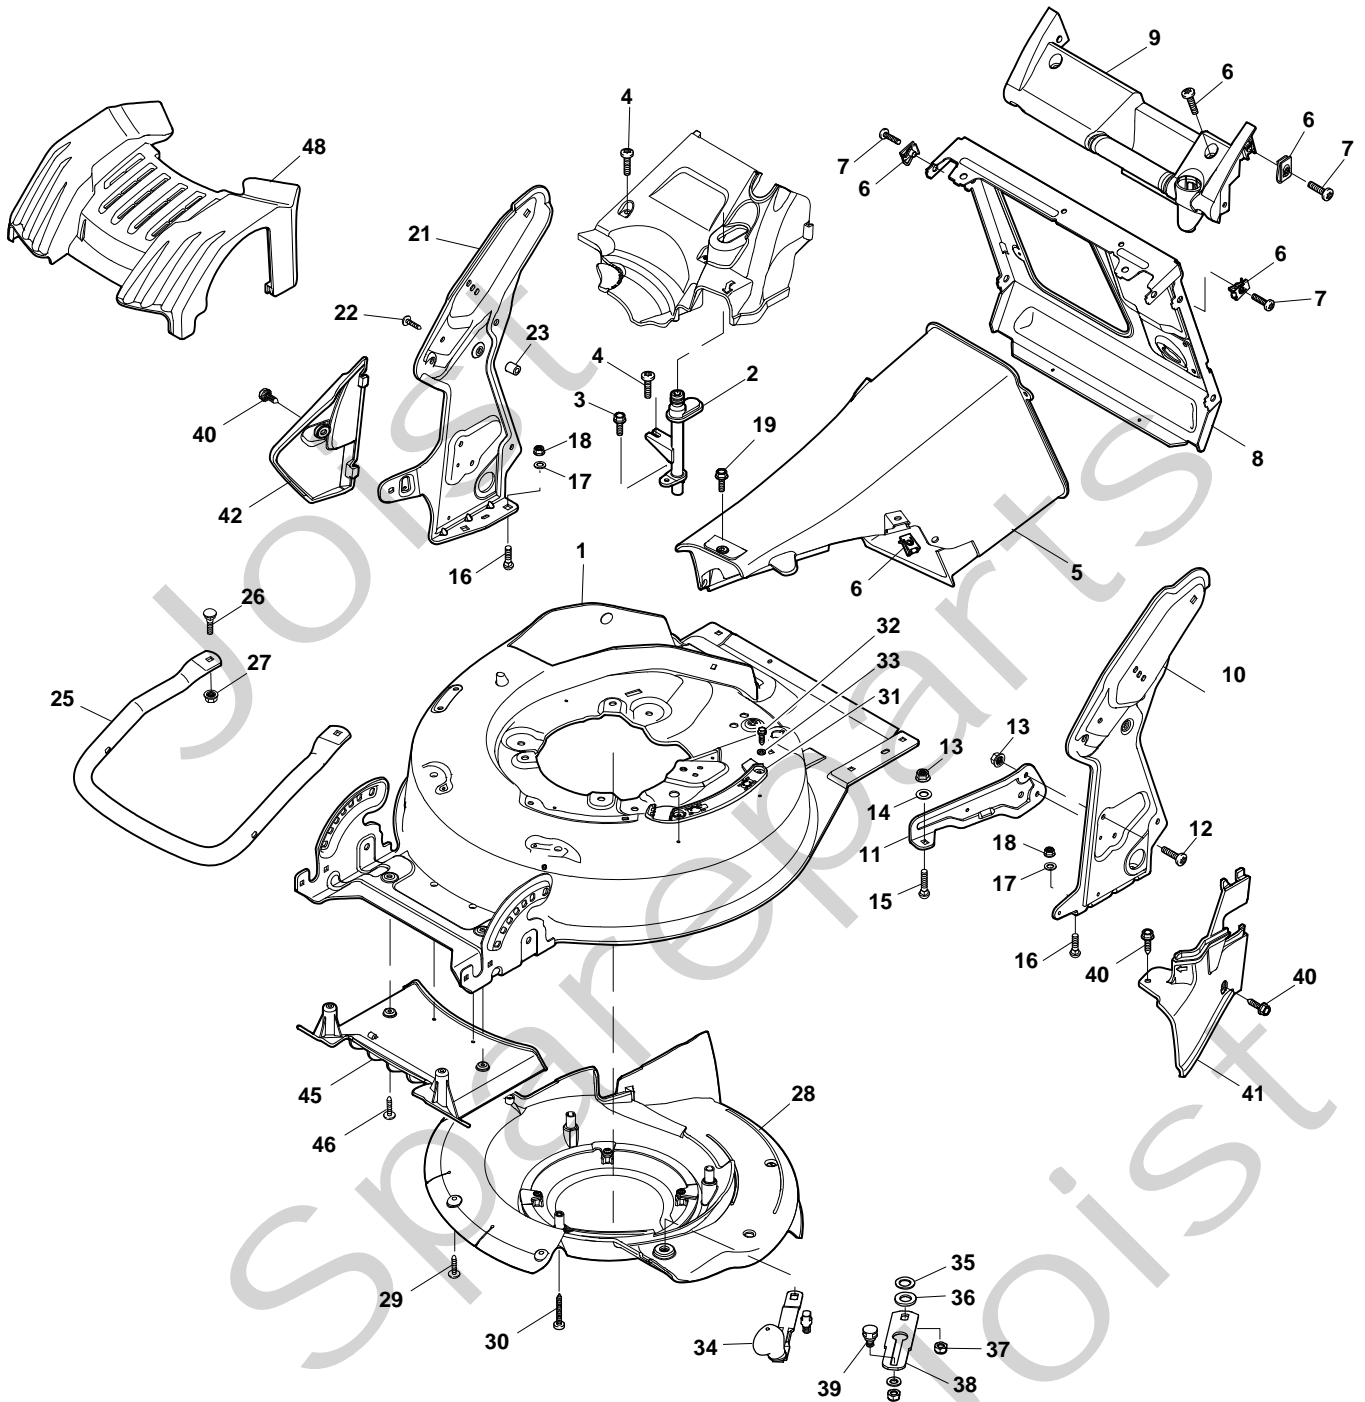

TURBO EXCEL 50 B - Model Year 2009

Pos. Fig.	Antal Quantity	Art No Part No	Benämning	Description	Anmärkning Notes
1	1	322064706/0	Chassi	Deck INOX	
1	1	381003852/0	Chassi	Deck Grey	
2	1	322034001/0	Slanganslutning	Washing Connection	
3	1	125943004/0	Skruv	Screw	
4	2	112727802/0	Skruv	Screw	
5	1	322108290/0	Inmatningstratt	Conveyor Yellow	
6	10	112437507/0	Plåt	Plate	
7	8	112727802/0	Skruv	Screw	
8	1	381545321/0	Platta	Rear Plate	
8	1	381545323/0	Platta	Rear Plate	
9	1	322785282/0	Stöd	Support	
10	1	381545327/0	Fäste-vä	Bracket, L	
11	1	322545191/0	Stöd	Support	
12	2	112727803/0	Skruv	Screw	
13	2	12154510/0	Mutter	Nut	
14	1	12521330/0	Bricka	Washer	
15	1	12815200/0	Skruv	Screw	
16	4	12818690/0	Skruv	Screw	
17	4	12521350/0	Bricka	Washer	
18	4	12155000/0	Mutter	Nut	
19	1	12729601/1	Skruv	Screw	
21	1	381545325/0	Fäste-hö	Bracket, R	
22	2	112735662/1	Skruv	Screw	
23	2	122534128/0	Pin	Pin	
25	2	381393701/0	Hjulskydd	Protection	
26	2	12815205/0	Skruv	Screw	
27	2	12154510/0	Mutter	Nut	
28	1	381102200/0	Skydd	Protection	
29	2	125943004/0	Skruv	Screw	
30	3	112735115/0	Skruv	Screw	
31	1	322500052/1	Glidblock	Shoe	
32	2	12731580/0	Skruv	Screw	
33	2	12521331/0	Bricka	Washer	
34	1	381003338/0	Arm	Lever	
35	1	21660100/0	Bricka	Washer	
36	1	12521370/0	Bricka	Washer	
37	1	12293201/0	Mutter	Nut	
38	1	322320009/0	Arm	Lever	
39	1	122042022/0	Bussning	Bush	
40	3	125943004/0	Skruv	Screw	
41	1	322109826/0	Skydd	Guard Black	
42	1	322109825/0	Skydd	Guard Black	
45	1	322500100/0	Air Intake Grill	Air Intake Grill	
46	6	112728706/0	Skruv	Screw	
48	1	322226135/0	Frontklpa-gul	Mask, Yellow