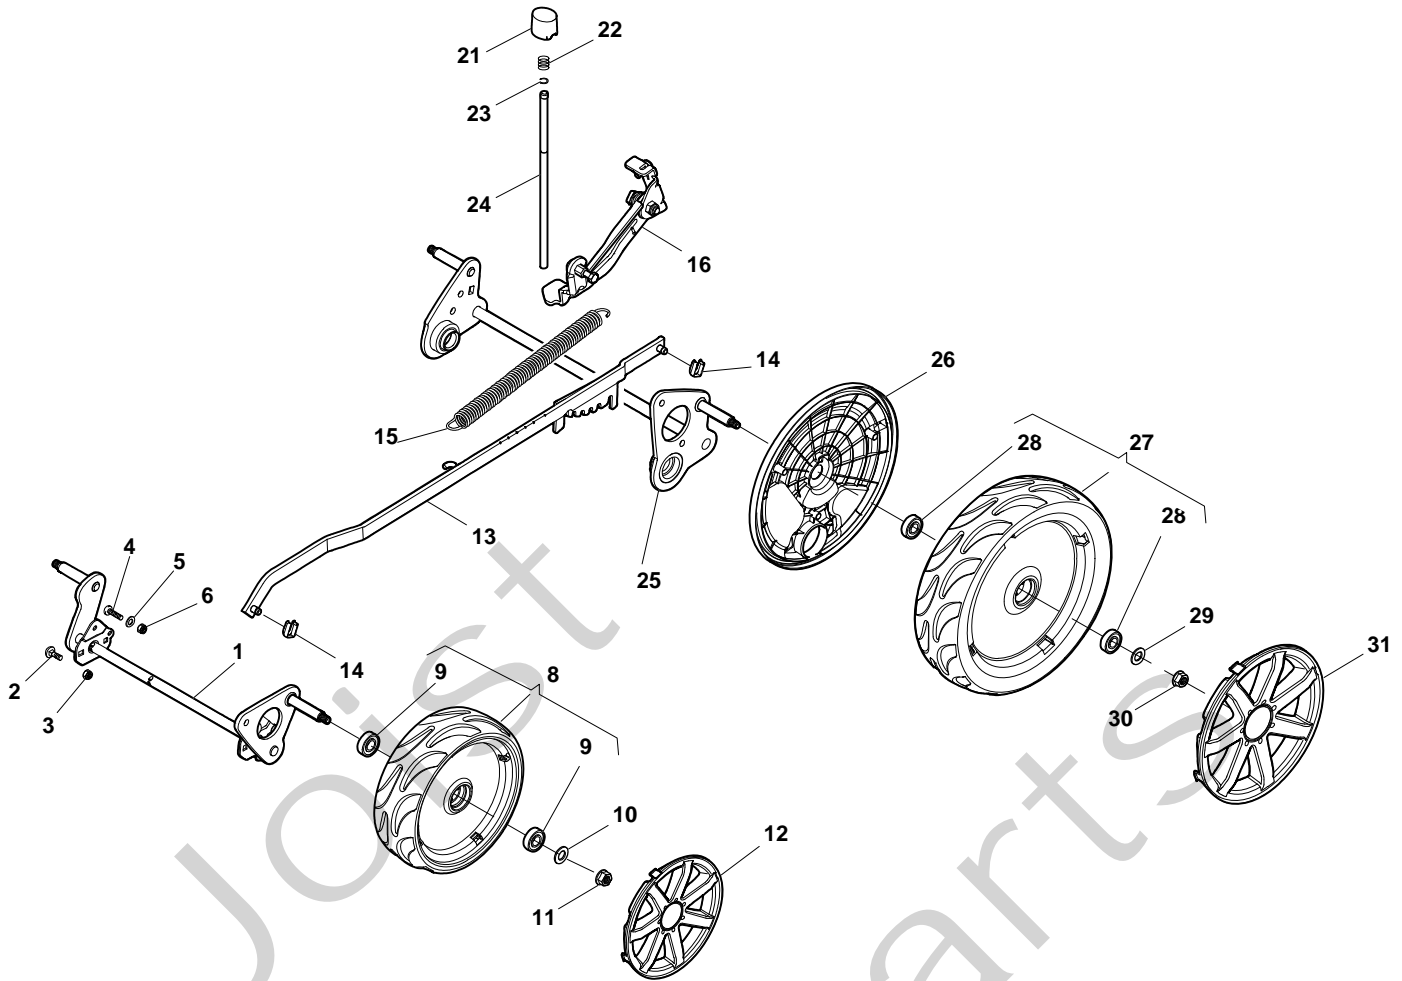

TURBO EXCEL 50 B - Model Year 2009

Pos. Fig.	Antal Quantity	Art No Part No	Benämning	Description	Anmärkning Notes
1	1	381002869/0	Hjulaxel	Axle, Front Wheels	
2	4	12815205/0	Skruv	Screw	
3	4	12154510/0	Mutter	Nut	
4	2	112727799/0	Skruv	Screw	
5	2	12523040/0	Bricka	Washer	
6	2	12154510/0	Mutter	Nut	
8	2	381007394/0	Stödhjul	Wheel D.210	
9	4	19216035/0	Lager	Bearing	
10	2	12521350/0	Bricka	Washer	
11	2	12155000/0	Mutter	Nut	
12	2	322110597/0	Navkapsel	Hub Cap	
13	1	381002026/0	Höjdställn.stång	Rod, Height Adjustment	
14	2	112436051/0	Plåt	Plate	
15	1	122450459/0	Fjäder	Spring	
16	1	381003337/0	Höjdst.spak	Lever, Height Adjustment	
21	1	322602012/0	Tryckring	Button	
22	1	122450462/0	Fjäder	Spring	
23	1	12000930/0	Låsring	Snap Ring	
24	1	122033351/0	Stång	Rod	
25	1	381002871/0	Hjulaxel	Axle, Rear Wheels	
26	2	322600178/0	Hjulskydd	Protection, Wheel	
27	2	381007395/0	Stödhjul	Wheel D.260	
28	4	19216035/0	Lager	Bearing	
29	2	12521350/0	Bricka	Washer	
30	2	12155000/0	Mutter	Nut	
31	2	322110598/0	Navkapsel	Hub Cap