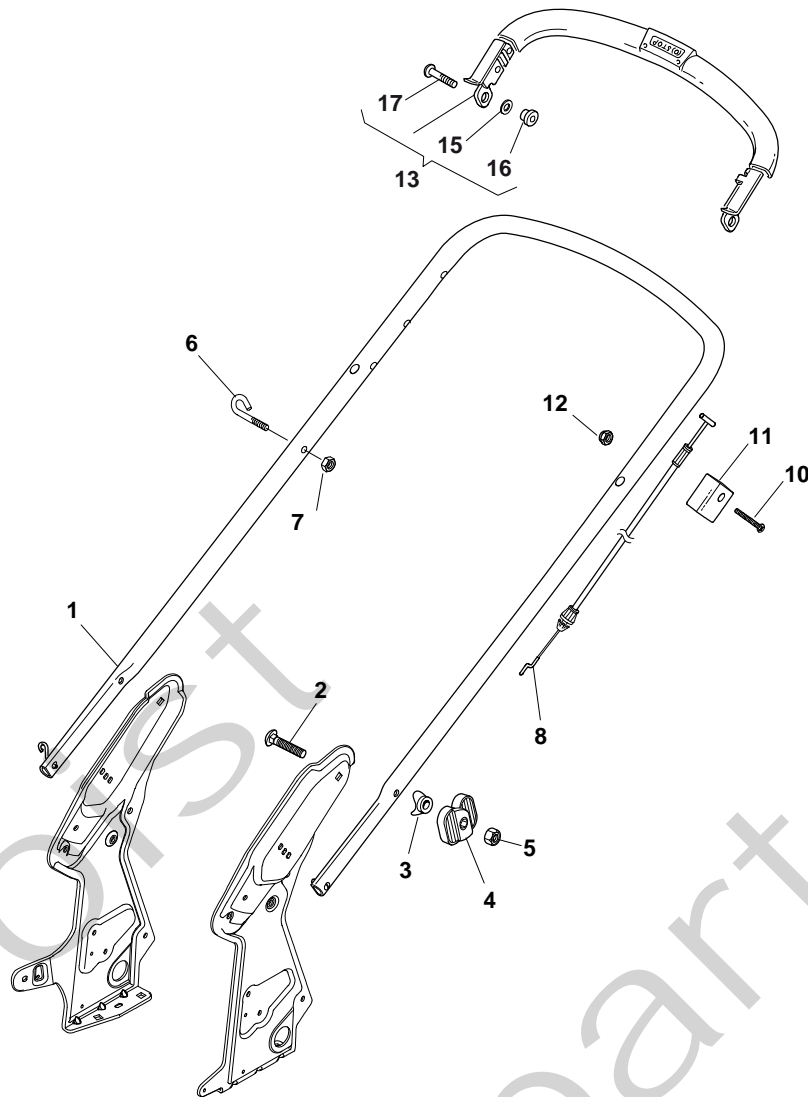

TURBO EXCEL 50 B - Model Year 2009

Pos. Fig.	Antal Quantity	Art No Part No	Benämning	Description	Anmärkning Notes
1	1	381006877/0	Styre-överdel	Handle, Upper Part	
2	2	12819120/0	Skruv	Screw	
3	2	22680006/1	Bricka	Washer	
4	2	22399803/0	Knopp	Knob	
5	2	12293200/0	Mutter	Nut	
6	1	22430313/0	Ögla	Guide Spring	
7	1	12154510/0	Mutter	Nut	
8	1	181030041/0	Motorbromswire	Cable, Thread Engine Brake	
8	1	181030043/0	Motorbromswire	Cable, Thread Engine Brake	
10	2	12689500/0	Skruv	Screw	
11	1	22551640/0	Wirefäste	Plate	
12	1	12154510/0	Mutter	Nut	
13	1	381003330/0	Reglagebygel	Lever, Engine Brake	
15	2	12523010/0	Bricka	Washer	
16	2	22041960/0	Bussning	Bush	
17	2	122524328/0	Sprint	Pin	