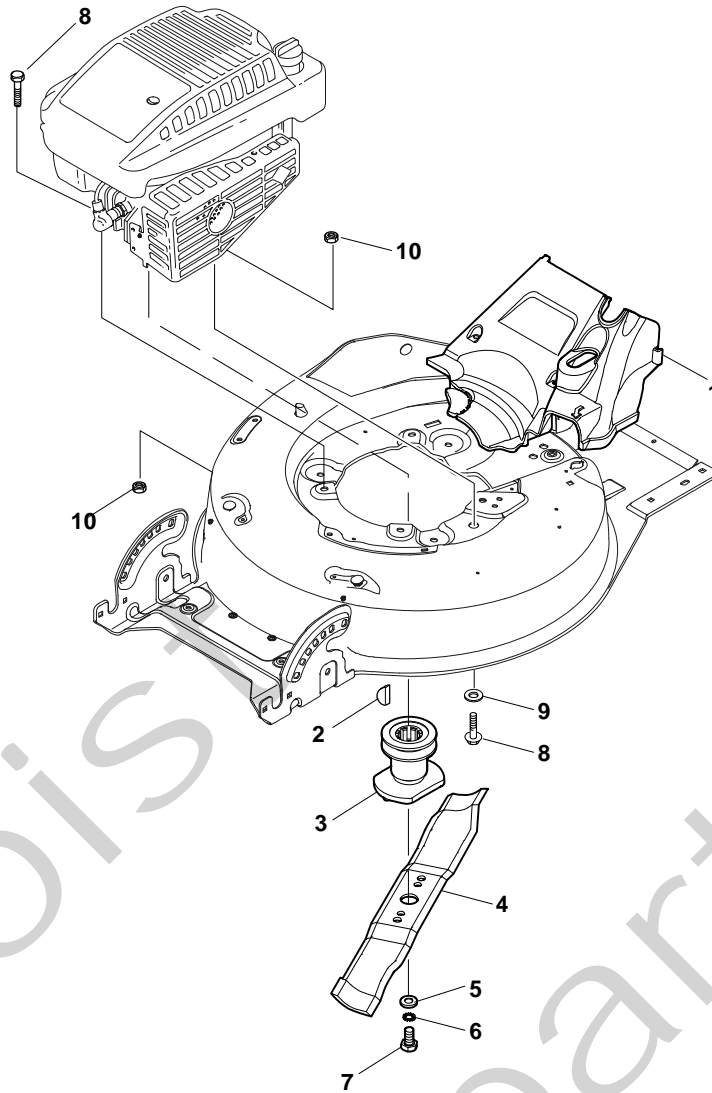

Pos. Fig.	Antal Quantity	Art No Part No	Benämning	Description	Anmärkning Notes
1	1	322060230/0	Skydd	Protection	
2	1	12139100/0	Kil	Key	
2	1	12139150/0	Kil	Feather	
3	1	122465608/1	Knivfäste	Hub With Pulley, Crankshaft D.25	
3	1	22465607/2	Knivfäste	Hub With Pulley	
4	1	81004366/2	Kniv	Blade Standard	
5	1	22160400/0	Bricka	Elastic Washer	
6	1	12523080/0	Bricka	Washer	
7	1	12736815/0	Skruv	Screw	
8	3	12691100/0	Skruv	Screw	
9	1	12521350/0	Bricka	Washer	
10	3	12154210/0	Mutter	Nut