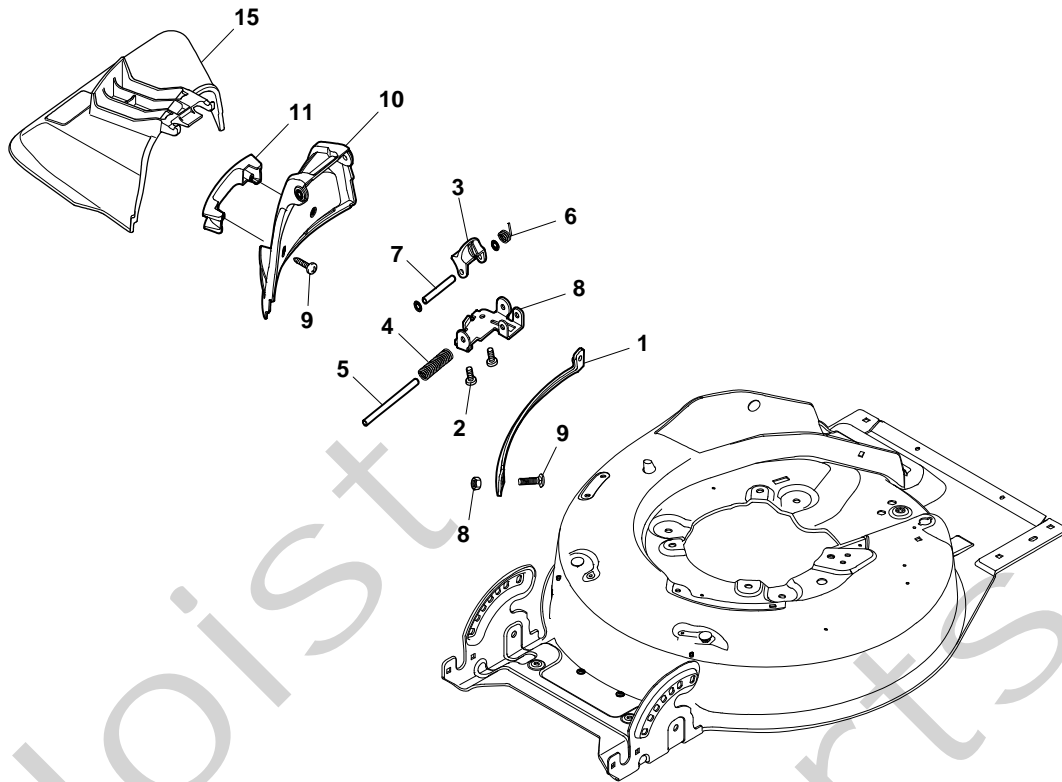

Pos. Fig.	Antal Quantity	Art No Part No	Benämning	Description	Anmärkning Notes
1	1	322109553/0	Skydd	Guard	
2	2	112727803/0	Skruv	Screw	
3	1	322783010/0	Tryckring	Button	
4	1	122450456/0	Fjäder	Spring	
5	1	122517864/0	Sprint	Pin	
6	1	322783010/0	Tryckring	Button	
7	1	122517866/0	Sprint	Pin	
8	1	322806635/0	Vridpunkt	Fulcrum Pin	
9	2	112728706/0	Skruv	Screw	
10	1	322600181/0	Ejection Guard	Ejection Guard	
11	1	322393633/0	Handtag	Handle	
15	1	322108289/0	Ejection Guard	Ejection Guard