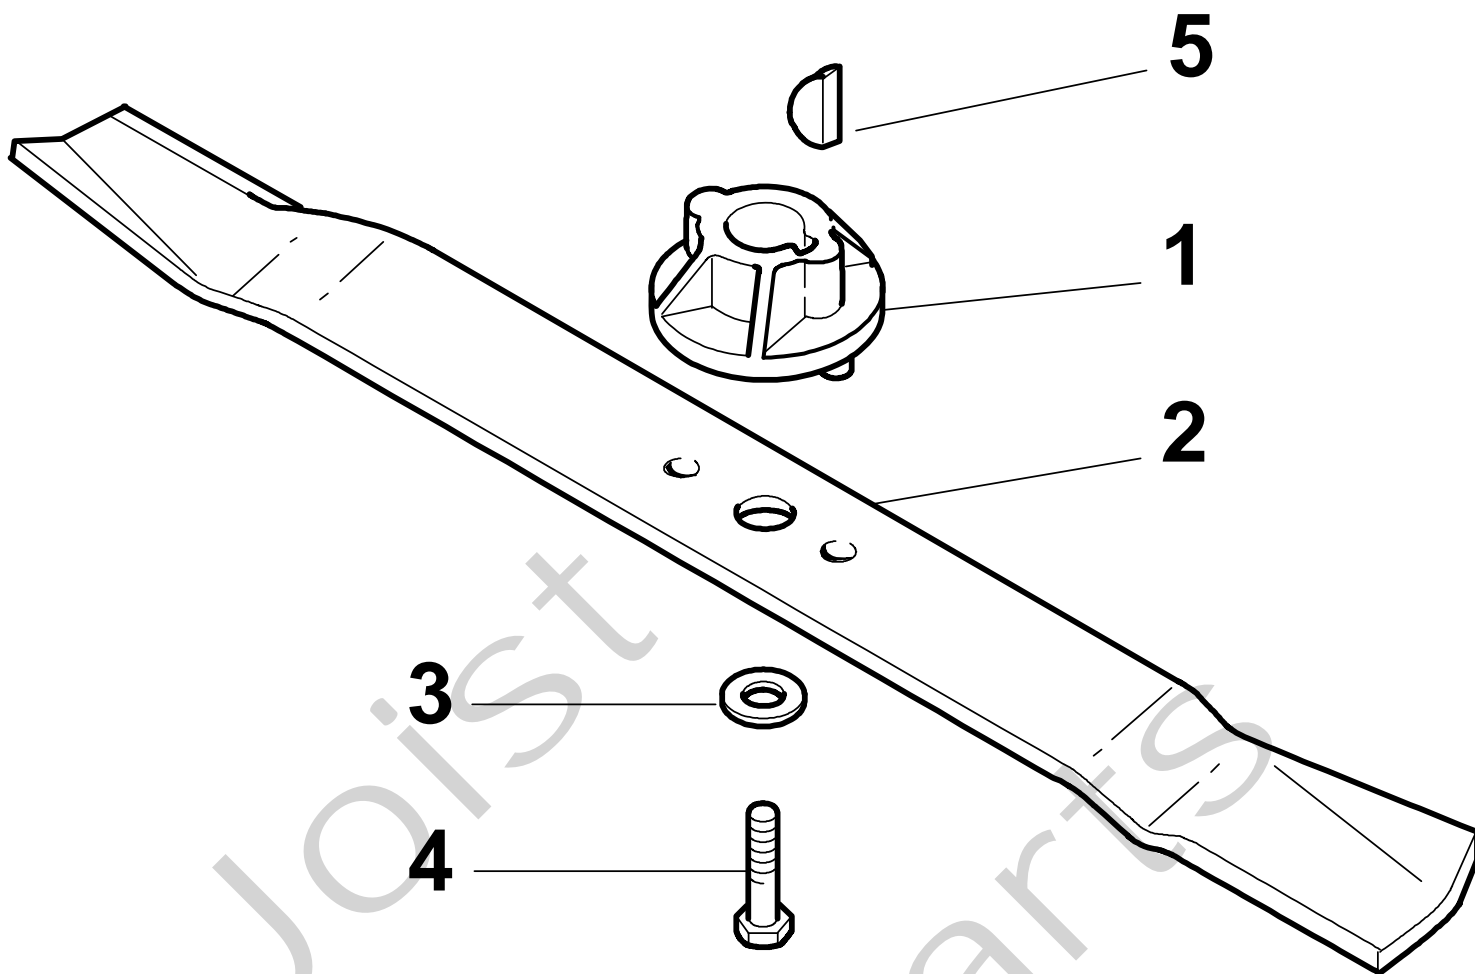

Pos. Fig.	Antal Quantity	Art No Part No	Benämning	Description	Anmärkning Notes
1	1	22465617/0	Nav	Hub	
2	1	81004124/1	Kniv	Blade Standard	
3	1	12530140/0	Bricka	Washer	
4	1	12735694/0	Skruv	Screw	
5	1	12139100/0	Kil	Key