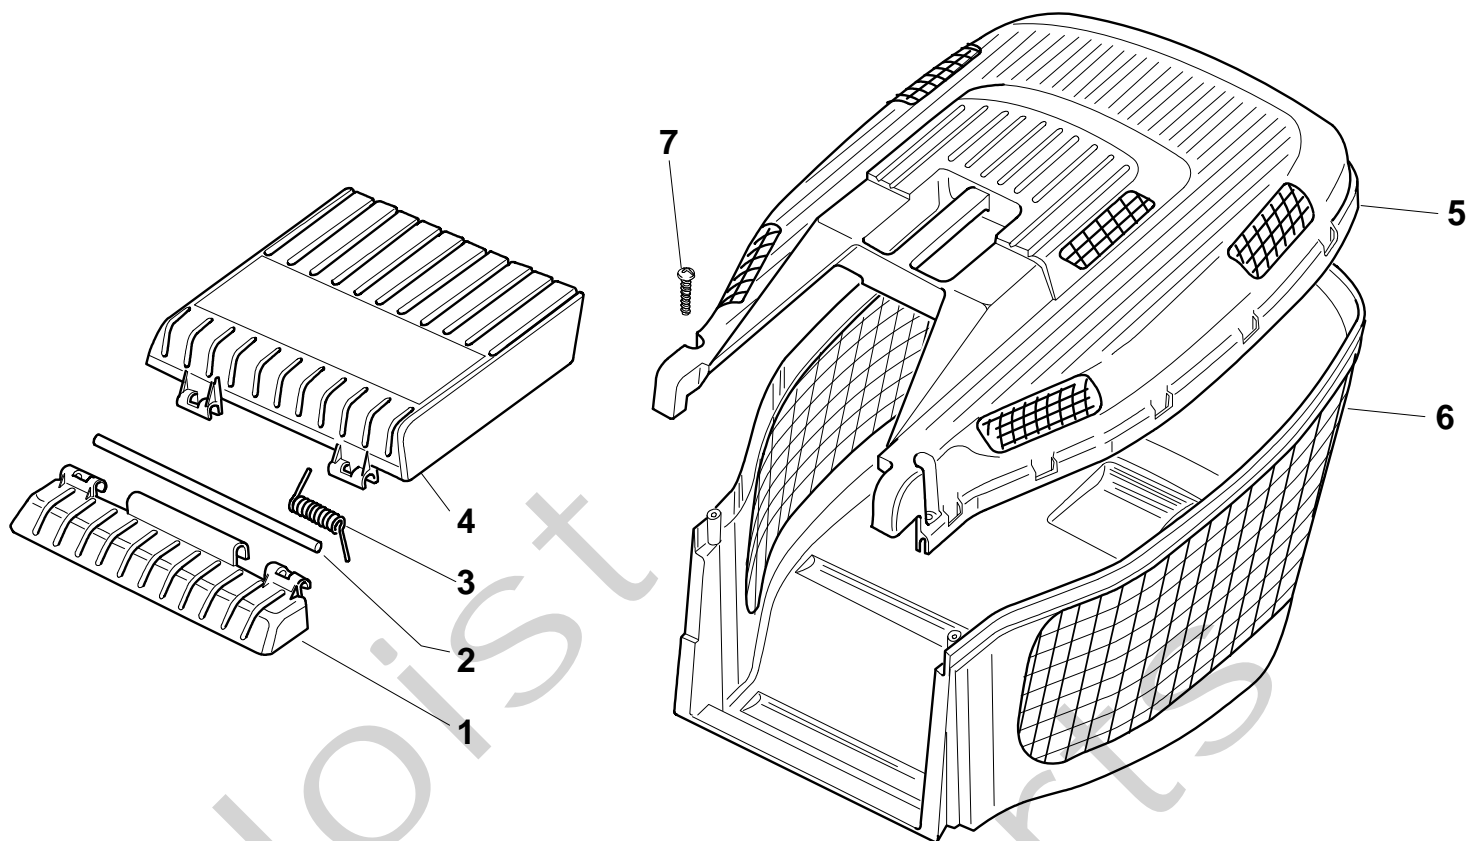

Pos. Fig.	Antal Quantity	Art No Part No	Benämning	Description	Anmärkning Notes
1	1	22785140/1	Hållare	Support	
2	1	22517858/0	Axel	Pin	
3	1	22450431/0	Fjäder	Spring	
4	1	322600100/1	Lucka	Stone-Guard	
5	1	22486121/0	Uppsamlare-överdel	Grassbox Upper	
6	1	22486128/0	Uppsamlare-underdel	Grassbox Lower Part	
7	2	12728686/0	Skruv	Screw