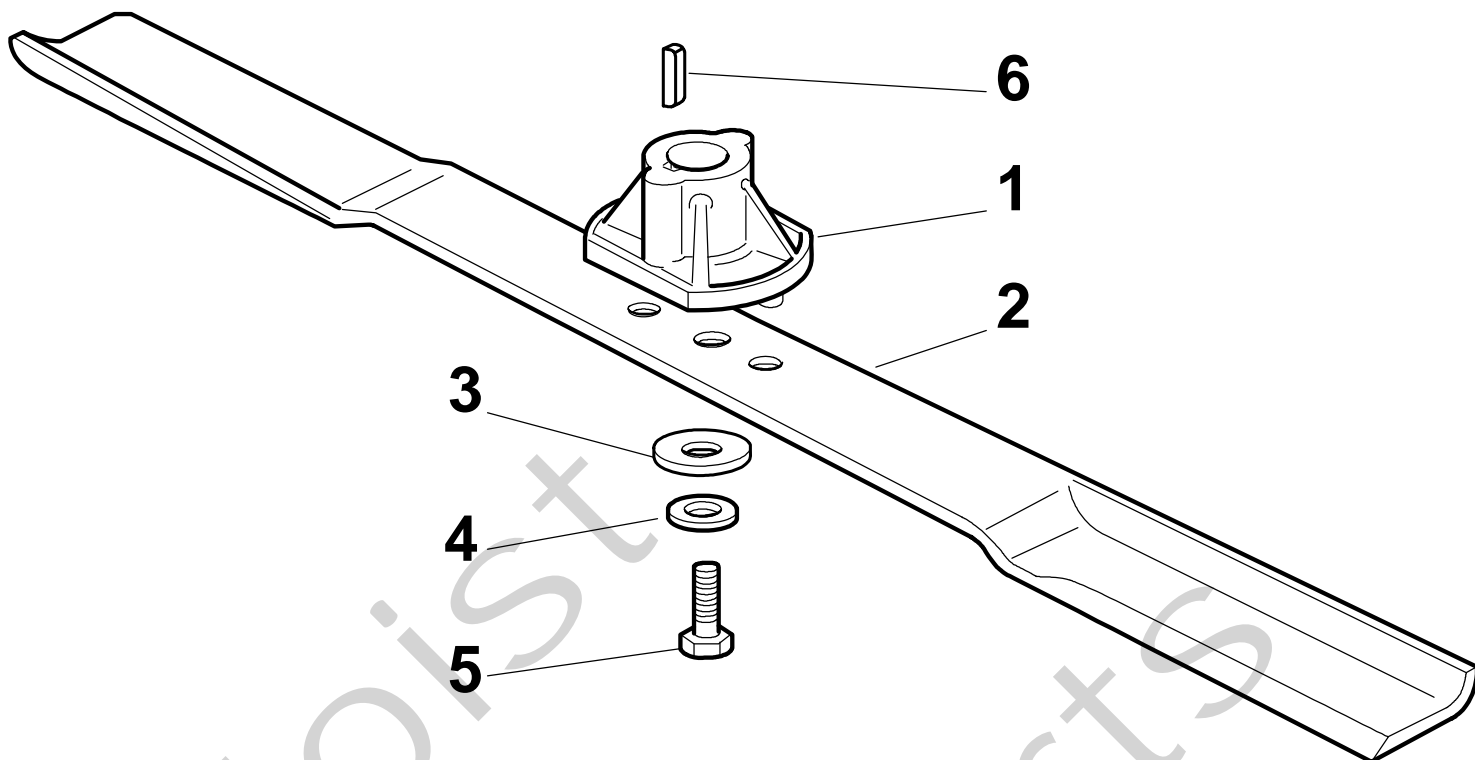

Pos. Fig.	Antal Quantity	Art No Part No	Benämning	Description	Anmärkning Notes
1	1	22463012/2	Nav	Hub	
2	1	81004365/3	Kniv	Blade Standard	
3	1	22160400/0	Bricka	Elastic Washer	
4	1	12523080/0	Bricka	Washer	
5	1	12735698/0	Skruv	Screw	
6	1	12139100/0	Kil	Key