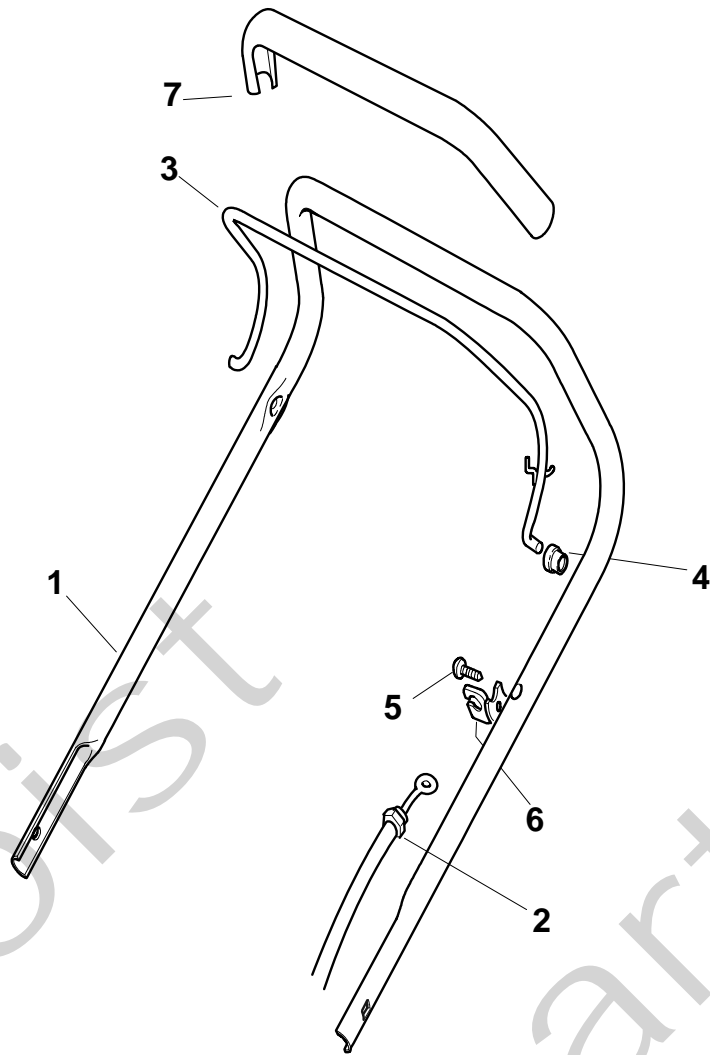

COMBI 46 B - Model Year 2010

Pos. Fig.	Antal Quantity	Art No Part No	Benämning	Description	Anmärkning Notes
1	1	81002542/0	Chassi	Deck Yellow	464
2	4	22131750/0	Mutter	Nut	
3	2	22735557/0	Höjdinst.sektor	Sector, Height Adjustment	
4	2	81003306/0	Inställningsspak	Lever, Height Adjustment	
5	2	322600170/0	Hjulskydd	Protection, Wheel	
6	2	22524324/0	Ansatsbult	Pin	
7	4	12155000/0	Mutter	Nut	
8	4	25670011/0	Bricka	Washer	
9	8	22034508/0	Bussning	Bush	
10	2	22686091/1	Hjul	Wheel	
11	4	22524341/0	Hjulbult	Pin	
12	2	322110595/0	Navkapsel-gul	Hub Cap Yellow	
13	1	22033364/0	Hjulaxel	Axle, Rear Wheels	
14	2	81003307/0	Höjdinst.spak	Lever, Height Adjustment	
15	2	22600098/0	Hjulskydd	Protection	
16	2	22686092/0	Hjul	Wheel	
17	2	322110621/0	Navkapsel-gul	Hub Cap Yellow	
20	2	12530150/0	Bricka	Washer	

Pos. Fig.	Antal Quantity	Art No Part No	Benämning	Description	Anmärkning Notes
1	1	12291000/0	Mutter	Nut	
2	1	12581500/0	Låsbricka	Grower	
3	1	22171005/0	Distans	Spacer	
4	1	12521360/0	Bricka	Washer	
5	1	12508100/0	Låsbricka	Washer	
6	1	81007220/0	Gasarm	Lever, Throttle	
7	1	81007079/0	Gaswire	Cable, Trottle	
8	1	12815000/0	Skruv	Screw	
9	1	14356703/0	Dekal	Label	

Pos. Fig.	Antal Quantity	Art No Part No	Benämning	Description	Anmärkning Notes
1	1	81007018/1	Styre-överdel	Handle, Upper Part	
2	1	81000616/1	Motorbromswire	Cable, Thread Engine Brake	
3	1	81003291/3	Reglagebygel	Lever, Engine Brake	
4	2	22041966/0	Bussning	Bush	
5	1	12728518/0	Skruv	Screw	
6	1	22806612/0	Fäste	Support	
7	1	22291050/0	Handtag	Handgrip Black	