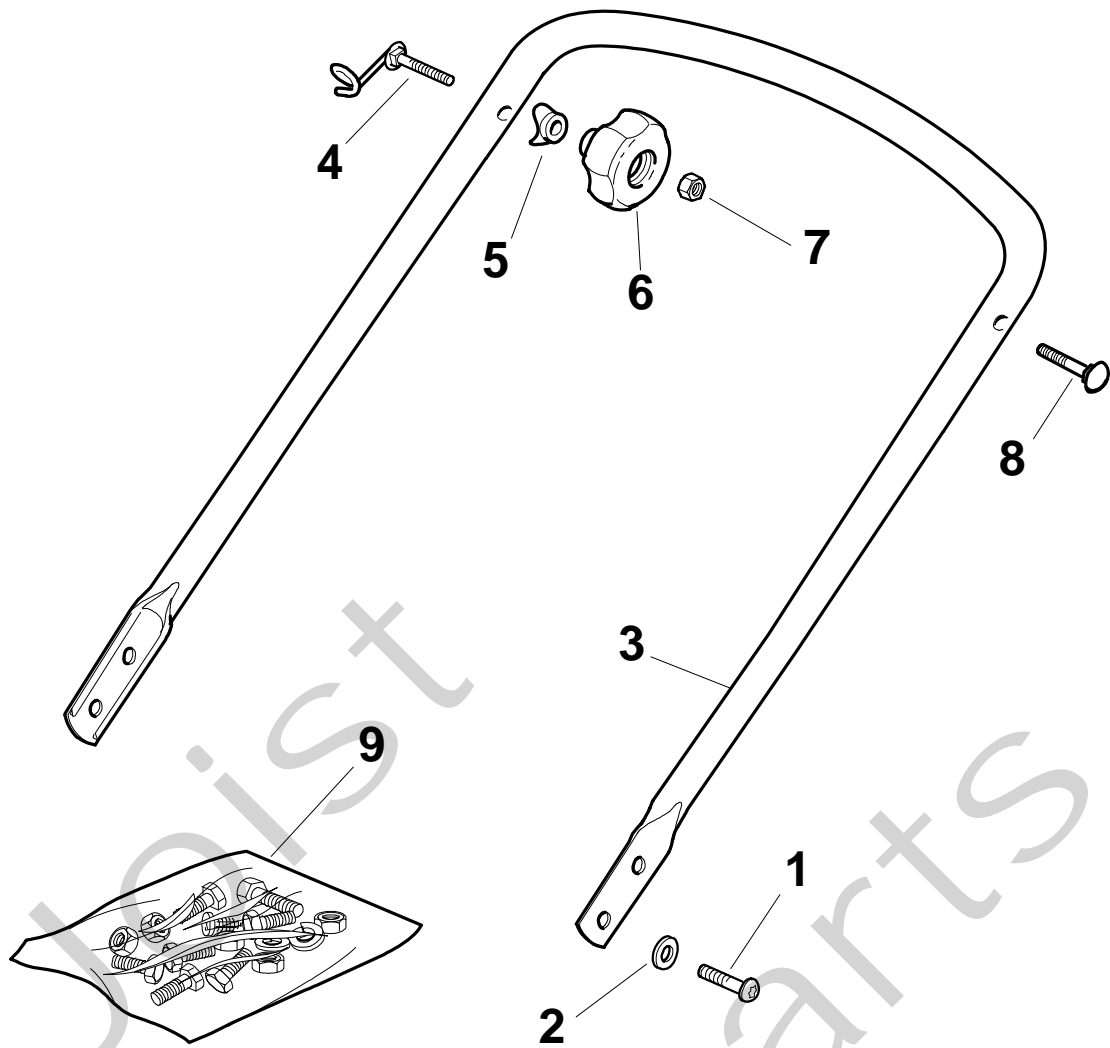

Pos. Fig.	Antal Quantity	Art No Part No	Benämning	Description	Anmärkning Notes
1	4	12760605/0	Skruv	Screw	
2	4	12521350/0	Bricka	Washer	
3	1	81006570/0	Styre-underdel	Handle, Lower Part	
4	1	81003801/1	Snörhållare	Guide Spring	
5	2	22680006/1	Bricka	Washer	
6	2	322399804/1	Knopp	Knob	
7	2	12293200/0	Mutter	Nut	
8	1	12819201/0	Skruv	Screw	
9	1	81008648/1	Skrivsats	Outfit, Screws