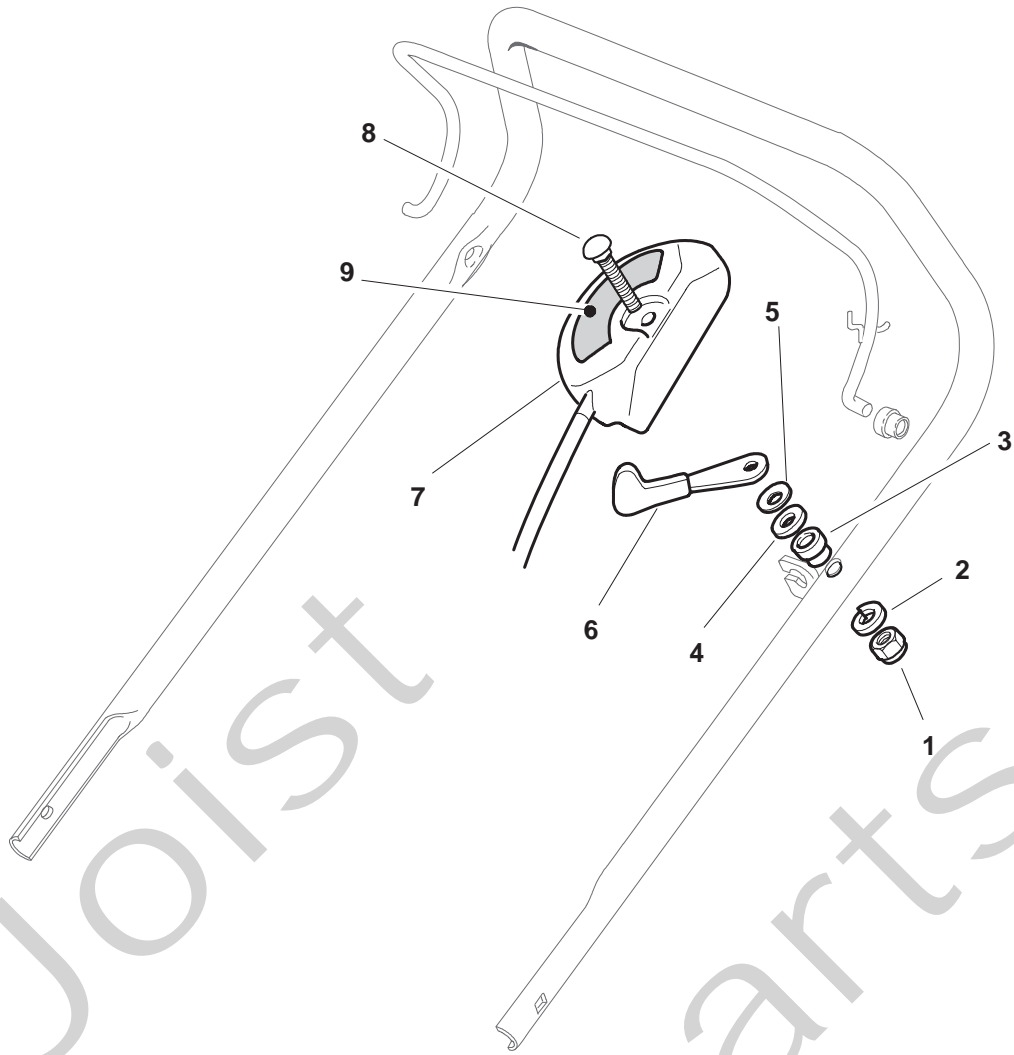

Pos. Fig.	Antal Quantity	Art No Part No	Benämning	Description	Anmärkning Notes
1	1	12291000/0	Mutter	Nut	
1	2	12581500/0	Låsbricka	Grower	
1	3	22171005/0	Distans	Spacer	
1	4	12521360/0	Bricka	Washer	
1	5	12508100/0	Låsbricka	Washer	
1	6	81007220/0	Gasarm	Lever, Throttle	
1	7	81007080/0	Gaswire	Cable, Trottle	
1	8	12815000/0	Skruv	Screw	
1	9	14356702/0	Dekal	Label