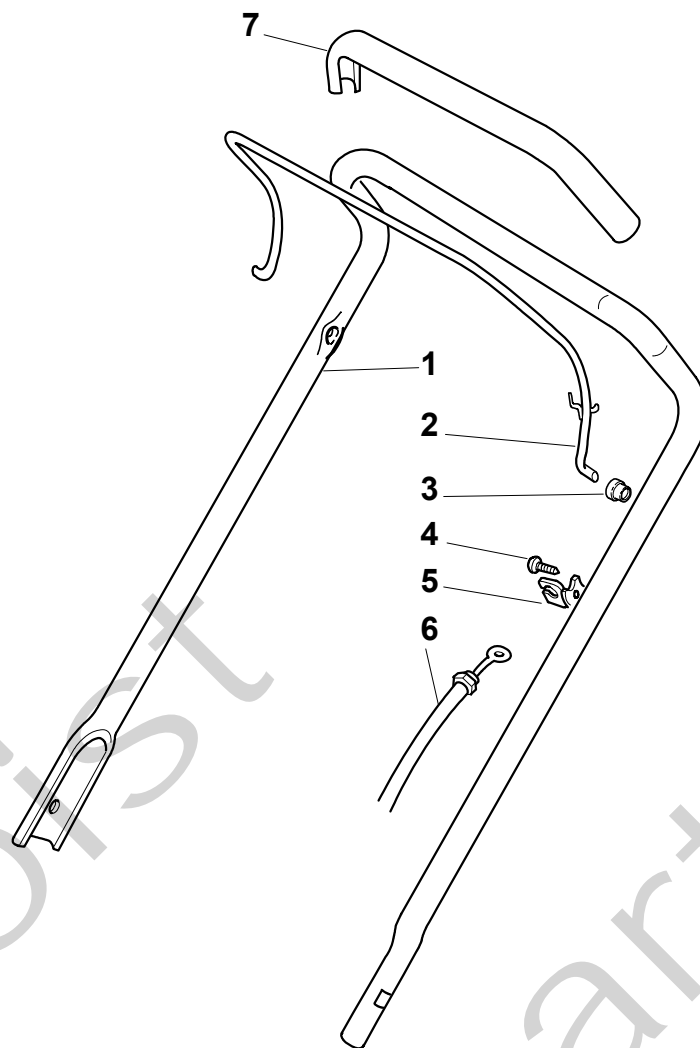

MULTICLIP 50 - Model Year 2010

Pos. Fig.	Antal Quantity	Art No Part No	Benämning	Description	Anmärkning Notes
1	1	81007018/1	Styre-överdel	Handle, Upper Part	
2	1	81003291/3	Reglagebygel	Lever, Engine Brake	
3	2	22041966/0	Bussning	Bush	
4	1	12728518/0	Skruv	Screw	
5	1	22806612/0	Fäste	Support	
6	1	81000634/0	Motorbromswire	Cable, Thread Engine Brake	
7	1	22291050/0	Handtag	Handgrip Black