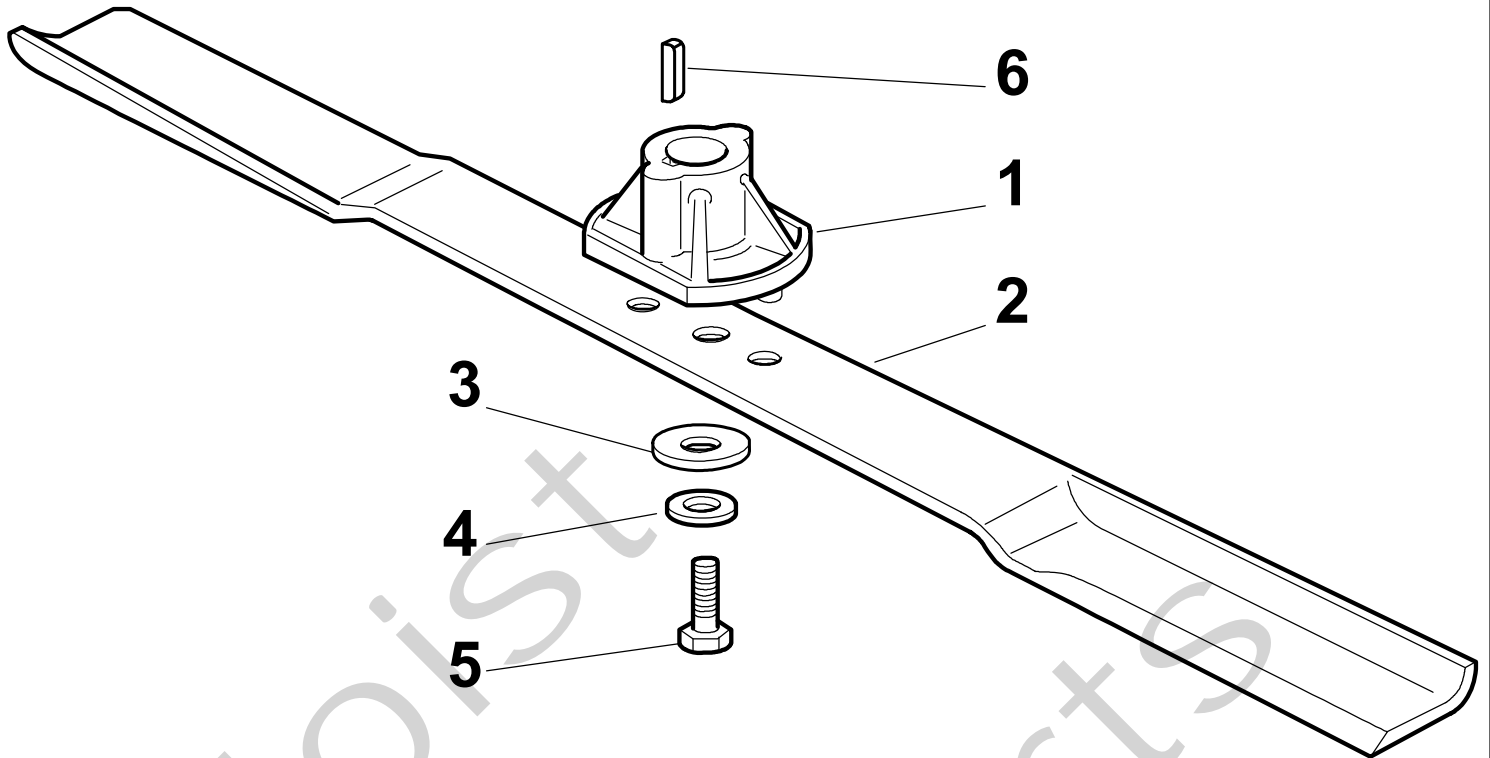

Pos. Fig.	Antal Quantity	Art No Part No	Benämning	Description	Anmärkning Notes
1	1	22463012/2	Nav	Hub	
2	1	81004146/0	Kniv	Blade Winged	
3	1	22160400/0	Bricka	Elastic Washer	
4	1	12523080/0	Bricka	Washer	
5	1	12735698/0	Skruv	Screw	
6	1	12139100/0	Kil	Key