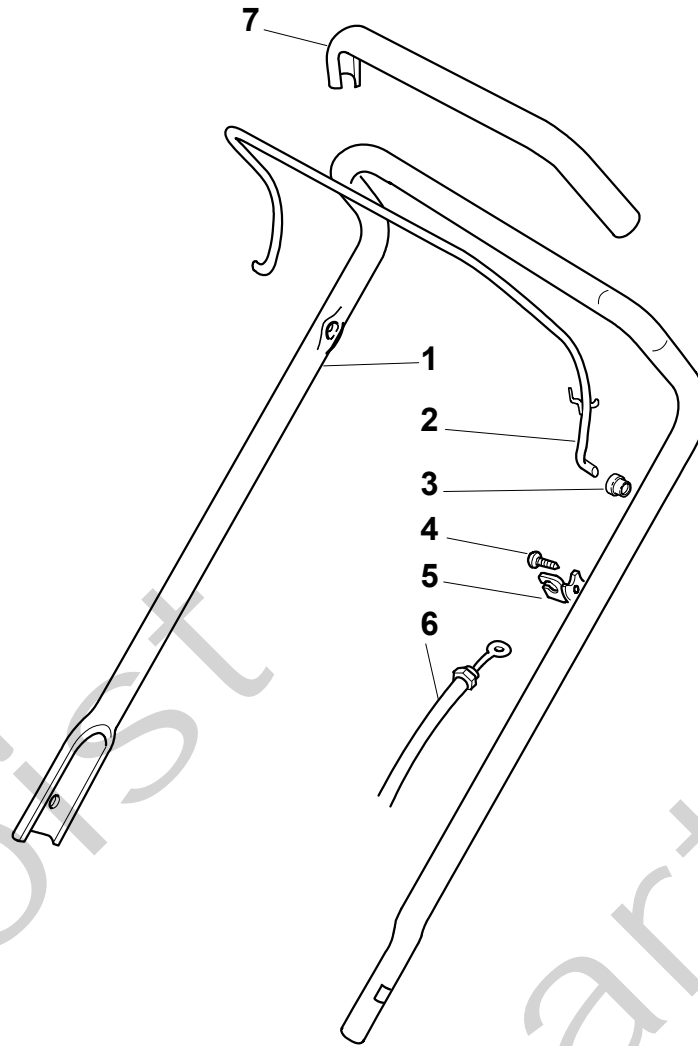

MULTICLIP 50 PLUS - Model Year 2010

Pos. Fig.	Antal Quantity	Art No Part No	Benämning	Description	Anmärkning Notes
1	1	81007018/1	Styre-överdel	Handle, Upper Part	
2	1	81003291/3	Reglagebygel	Lever, Engine Brake	
3	2	22041966/0	Bussning	Bush	
4	1	12728518/0	Skruv	Screw	
5	1	22806612/0	Fäste	Support	
6	1	81000618/0	Motorbromswire	Cable, Thread Motor Brake	
7	1	22291050/0	Handtag	Handgrip Black