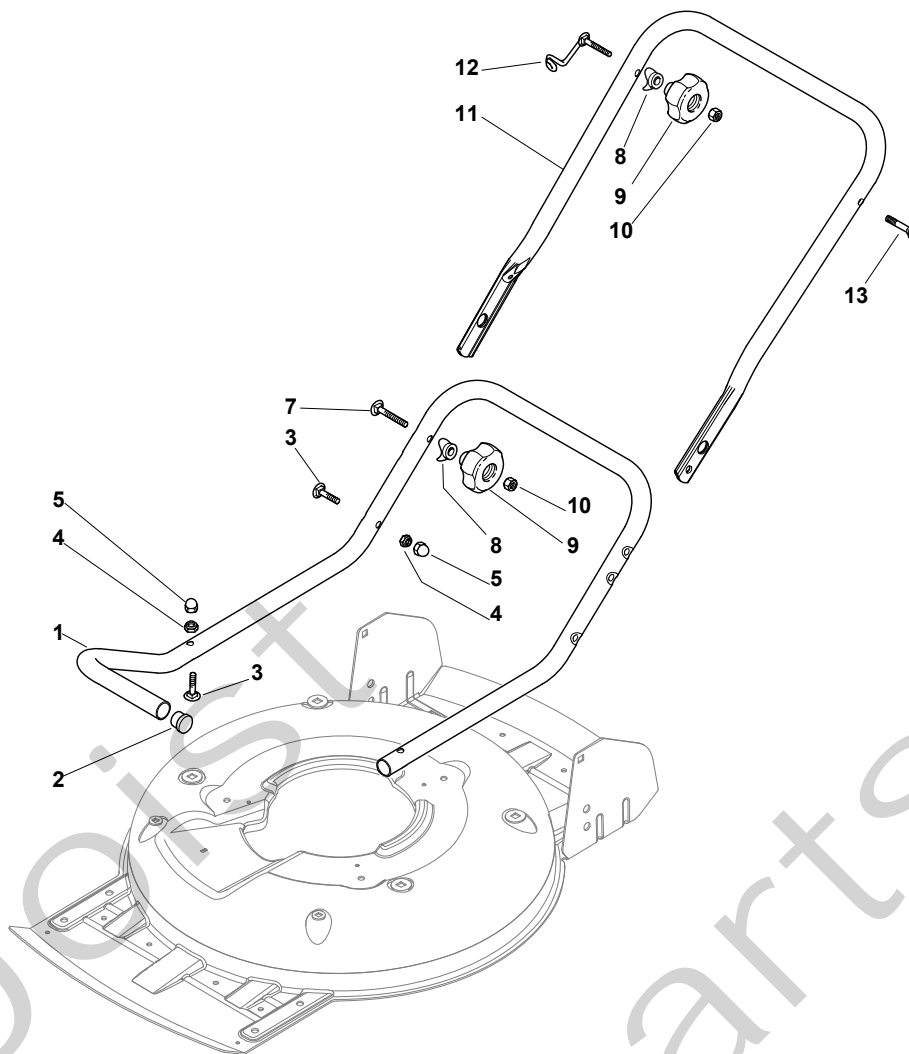

MULTICLIP 50 PLUS - Model Year 2010

Pos. Fig.	Antal Quantity	Art No Part No	Benämning	Description	Anmärkning Notes
1	1	81006667/0	Styre-underdel	Handle, Lower Part	
2	2	18566110/0	Plugg	Cap	
3	4	12818900/0	Skruv	Screw	
4	4	12155000/0	Mutter	Nut	
5	4	18203854/0	Tätningshylsa	Protection	
6	4	12818900/0	Skruv	Screw	
7	2	12819201/0	Skruv	Screw	
8	4	22680006/1	Bricka	Washer	
9	4	322399804/1	Knopp	Knob	
10	4	12293200/0	Mutter	Nut	
11	1	81006668/0	Styre-mellandel	Handle, Middle Part	
12	1	81003801/1	Snörhållare	Guide Spring	
13	1	12819201/0	Skruv	Screw