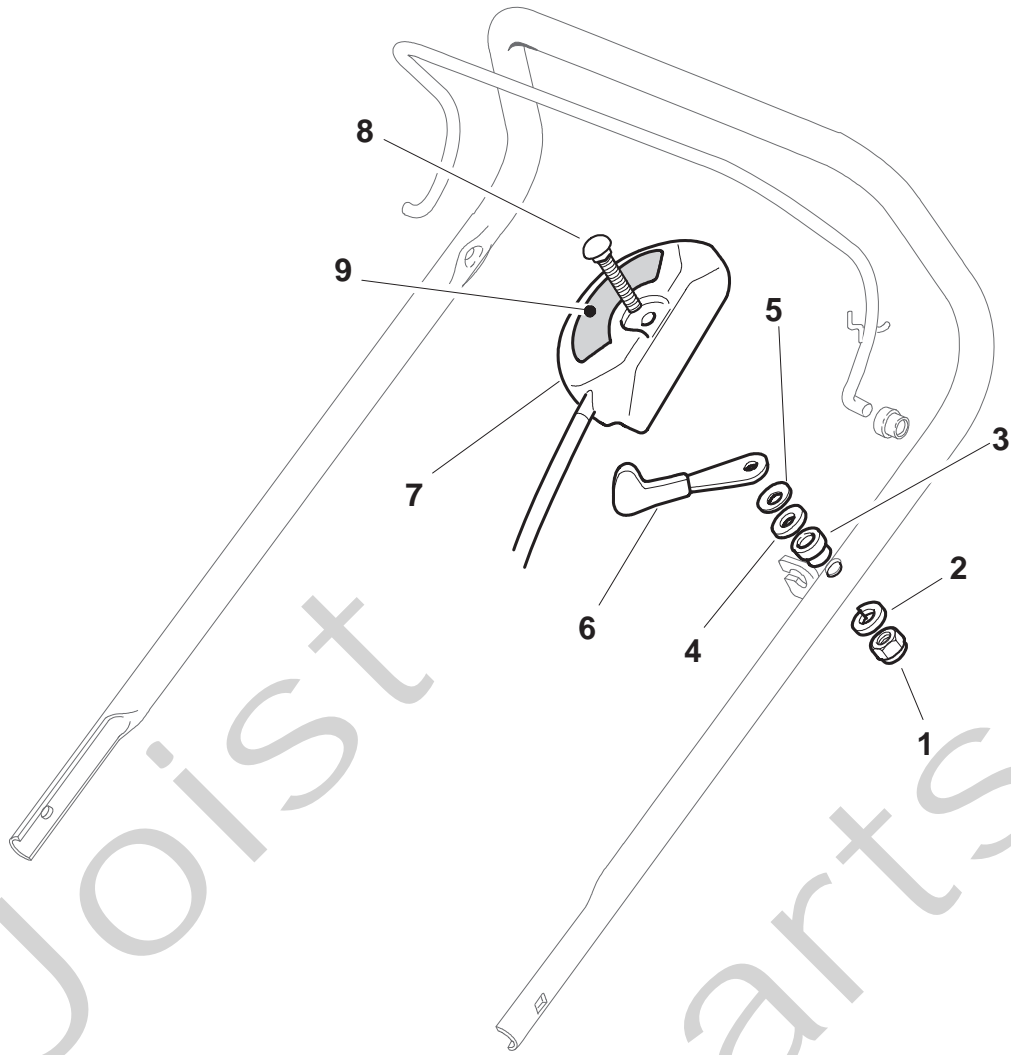

Pos. Fig.	Antal Quantity	Art No Part No	Benämning	Description	Anmärkning Notes
1	1	12291000/0	Mutter	Nut	
2	1	12581500/0	Låsbricka	Grower	
3	1	22171005/0	Distans	Spacer	
4	1	12521360/0	Bricka	Washer	
5	1	12508100/0	Låsbricka	Washer	
6	1	81007220/0	Gasarm	Lever, Throttle	
7	1	81007085/0	Gaswire	Cable, Trottle	
8	1	12815000/0	Skruv	Screw	
9	1	14356702/0	Dekal	Label