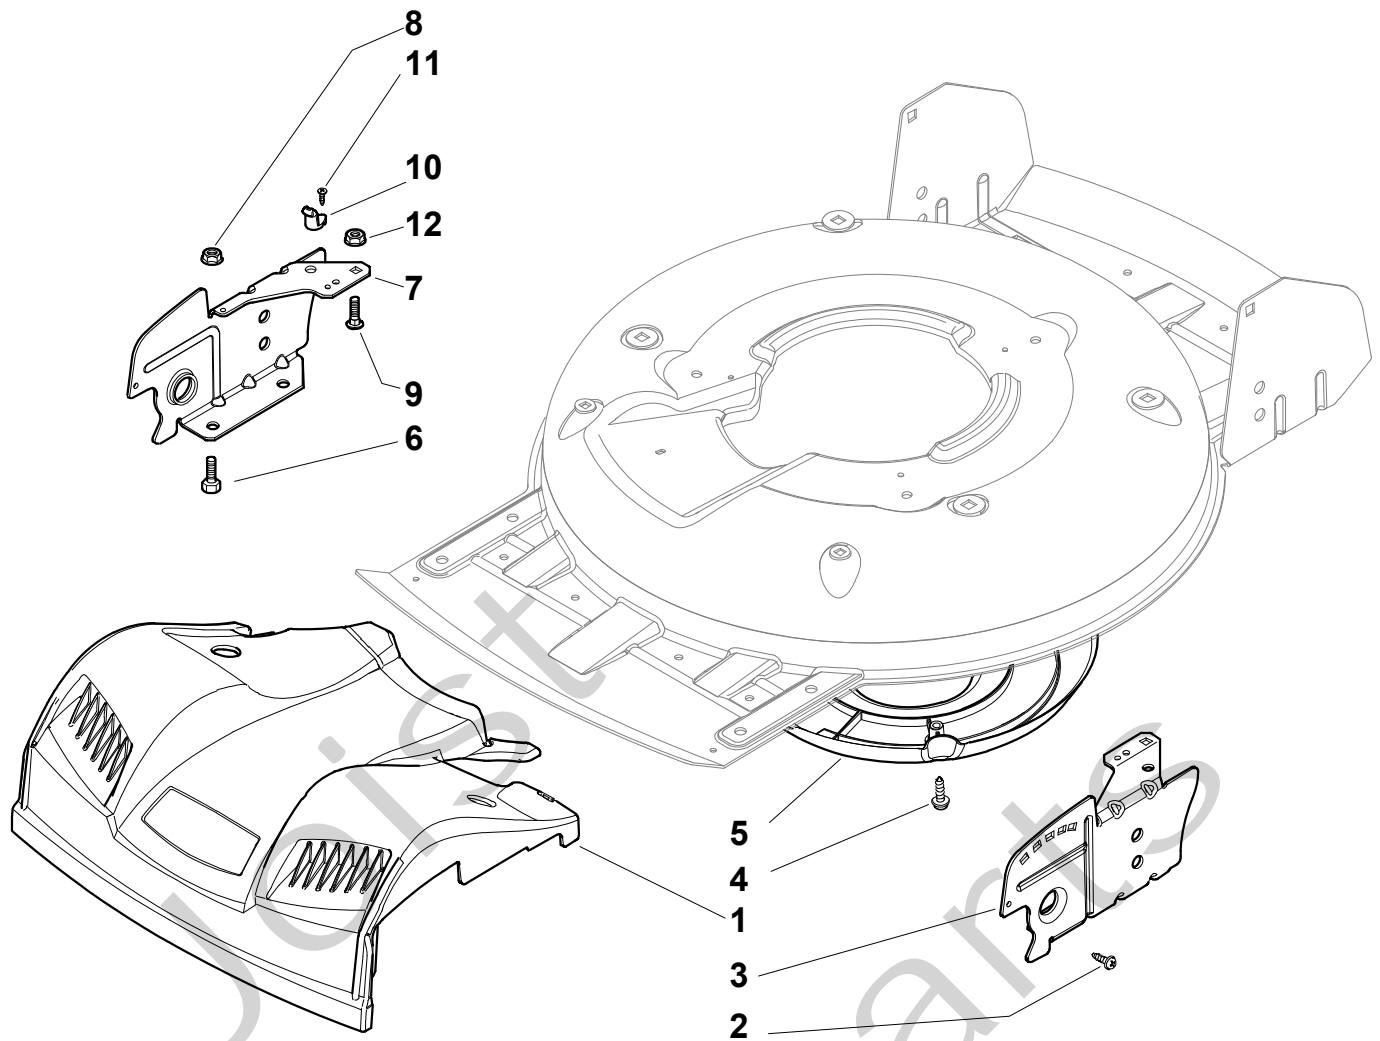

STIGA®

MULTICLIP 50 PLUS - Model Year 2010

MULTICLIP 50 PLUS - Model Year 2010

Pos. Fig.	Antal Quantity	Art No Part No	Benämning	Description	Anmärkning Notes
1	1	81002909/1	Chassi	Deck Grey	
2	1	22600093/0	Hjulskydd	Protection, L Wheel	
3	1	81002849/0	Hjulaxel	Axle, Front Wheels	
4	1	22033397/0	Hjulaxel	Axle, Front Wheels	
5	2	22020050/0	Låsbricka	Elastic Washer	
6	1	22600092/0	Hjulskydd	Protection, R Wheel	
7	8	22122200/0	Kullager	Bearing	
8	4	81007383/0	Hjul	Wheel	
9	2	12369500/0	Bricka	Washer	
10	2	12155000/0	Mutter	Nut	
12	4	12791011/0	Skruv	Screw	
13	1	81545105/0	Platta-vä	Left Plate	
14	4	12154510/0	Mutter	Nut	
15	1	81545104/0	Platta-hö	Right Plate	
16	1	81002851/0	Hjulaxel	Axle, Rear Wheels	
17	2	12789000/0	Skruv	Screw	
18	1	81003323/0	Höjdinställn.spak	Lever, Height Adjustment	
19	2	12154330/0	Mutter	Nut	
20	1	12293200/0	Mutter	Nut	
21	1	22399812/0	Knopp	Knob	
22	2	12735661/0	Skruv	Screw	
23	2	22551529/0	Hjulrensare	Plate	
24	2	12521330/0	Bricka	Washer	
25	1	22033329/0	Höjdinställn.stång	Rod, Height Adjustment Control	
26	2	12604899/0	Låsbricka	Crown Fastener	
27	1	22446184/0	Fjäder	Spring	
28	2	12530150/0	Bricka	Washer	
29	2	12521350/0	Bricka	Washer	
30	2	12155000/0	Mutter	Nut	