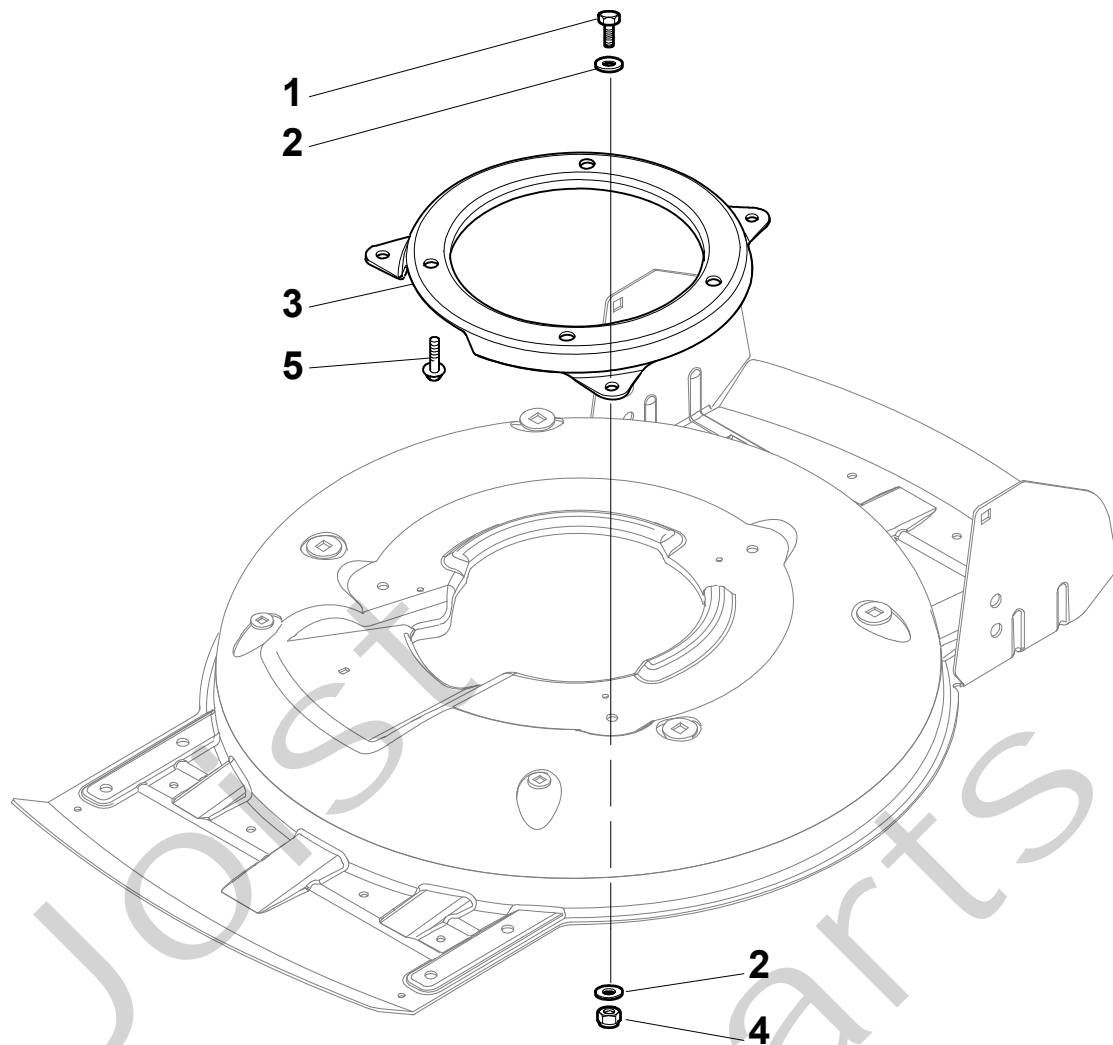

STIGA®

MULTICLIP 50 PLUS - Model Year 2010

MULTICLIP 50 PLUS - Model Year 2010

Pos. Fig.	Antal Quantity	Art No Part No	Benämning	Description	Anmärkning Notes
1	1	81002909/1	Chassi	Deck Grey	
2	1	22600093/0	Hjulskydd	Protection, L Wheel	
3	1	81002849/0	Hjulaxel	Axle, Front Wheels	
4	1	22033397/0	Hjulaxel	Axle, Front Wheels	
5	2	22020050/0	Låsbricka	Elastic Washer	
6	1	22600092/0	Hjulskydd	Protection, R Wheel	
7	8	22122200/0	Kullager	Bearing	
8	4	81007383/0	Hjul	Wheel	
9	2	12369500/0	Bricka	Washer	
10	2	12155000/0	Mutter	Nut	
12	4	12791011/0	Skruv	Screw	
13	1	81545105/0	Platta-vä	Left Plate	
14	4	12154510/0	Mutter	Nut	
15	1	81545104/0	Platta-hö	Right Plate	
16	1	81002851/0	Hjulaxel	Axle, Rear Wheels	
17	2	12789000/0	Skruv	Screw	
18	1	81003323/0	Höjdinställn.spak	Lever, Height Adjustment	
19	2	12154330/0	Mutter	Nut	
20	1	12293200/0	Mutter	Nut	
21	1	22399812/0	Knopp	Knob	
22	2	12735661/0	Skruv	Screw	
23	2	22551529/0	Hjulrensare	Plate	
24	2	12521330/0	Bricka	Washer	
25	1	22033329/0	Höjdinställn.stång	Rod, Height Adjustment Control	
26	2	12604899/0	Låsbricka	Crown Fastener	
27	1	22446184/0	Fjäder	Spring	
28	2	12530150/0	Bricka	Washer	
29	2	12521350/0	Bricka	Washer	
30	2	12155000/0	Mutter	Nut	

Pos. Fig.	Antal Quantity	Art No Part No	Benämning	Description	Anmärkning Notes
1	1	322226097/1	Frontkåpa-gul	Mask, Yellow	
2	2	12728523/0	Skruv	Screw	
3	1	22778421/0	Fäste-vä	Bracket, L	
4	3	12728530/0	Skruv	Screw	
5	1	22060220/0	Skydd	Protection	
6	4	12792611/0	Skruv	Screw	
7	1	22778419/0	Fäste-hö	Bracket, R	
8	4	12293201/0	Mutter	Nut	
9	2	12815200/0	Skruv	Screw	
10	2	22020400/0	Hållare	Fairlead	
11	2	12728523/0	Skruv	Screw	
12	2	12292102/0	Mutter	Nut	