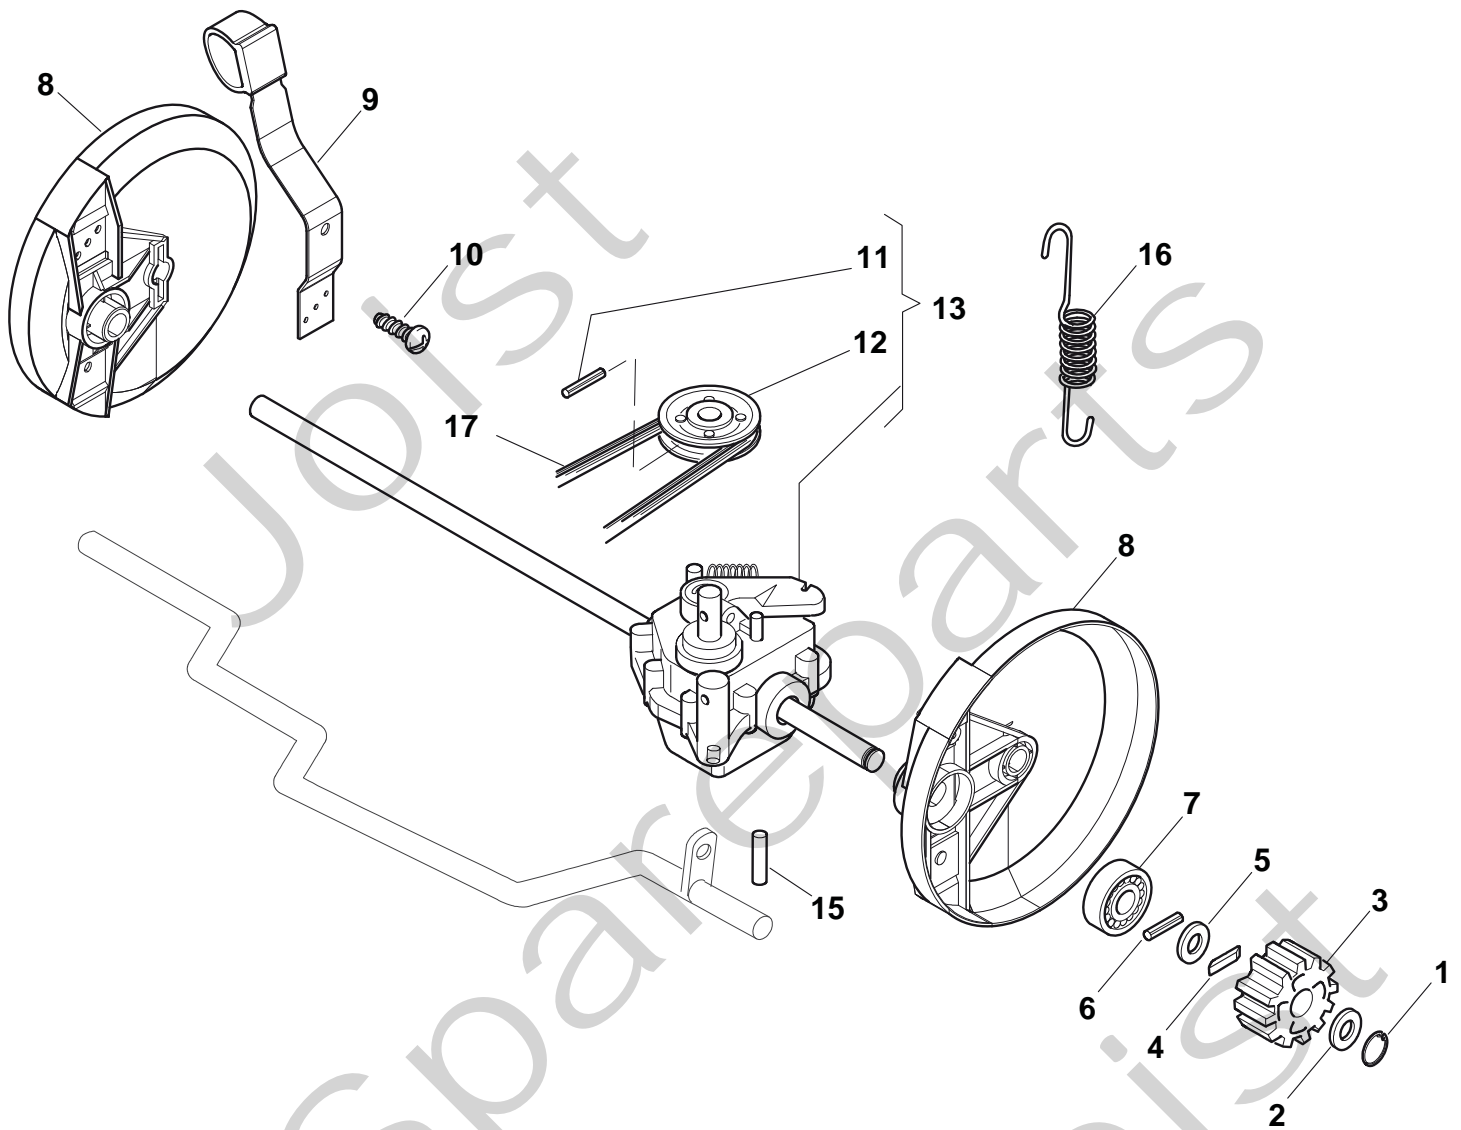

COLLECTOR 46 ELS

COLLECTOR 46 ELS

Pos. Fig.	Antal Quantity	Art No Part No	Benämning	Description	Anmärkning Notes
1	2	12608520/0	Låsbricka	Seeger	
2	2	22160520/0	Dammskydd	Dust Cover	
3	2	22570125/0	Drev	Pinion	
4	2	22076645/0	Chassi-röd	Key	
5	2	22160520/0	Dammskydd	Dust Cover	
6	2	12622620/0	Stift	Pin	
7	2	22122202/0	Distans	Spacer	
8	2	22600106/1	Hjulskydd	Protection, Wheel	
9	1	81003303/0	Höjdinställningsspak	Lever, Height Adjustment	
10	2	12728689/0	Skruv	Screw	
11	1	12713801/0	Skruv	Dowel	
12	1	22601909/0	Remskiva	Pulley	
13	1	181003093/1	Transmission	Gear Box	
15	2	22753001/0	Stift	Pin	
16	1	22450438/0	Fjäder	Spring	
17	1	35063750/0	Drivrem	Belt