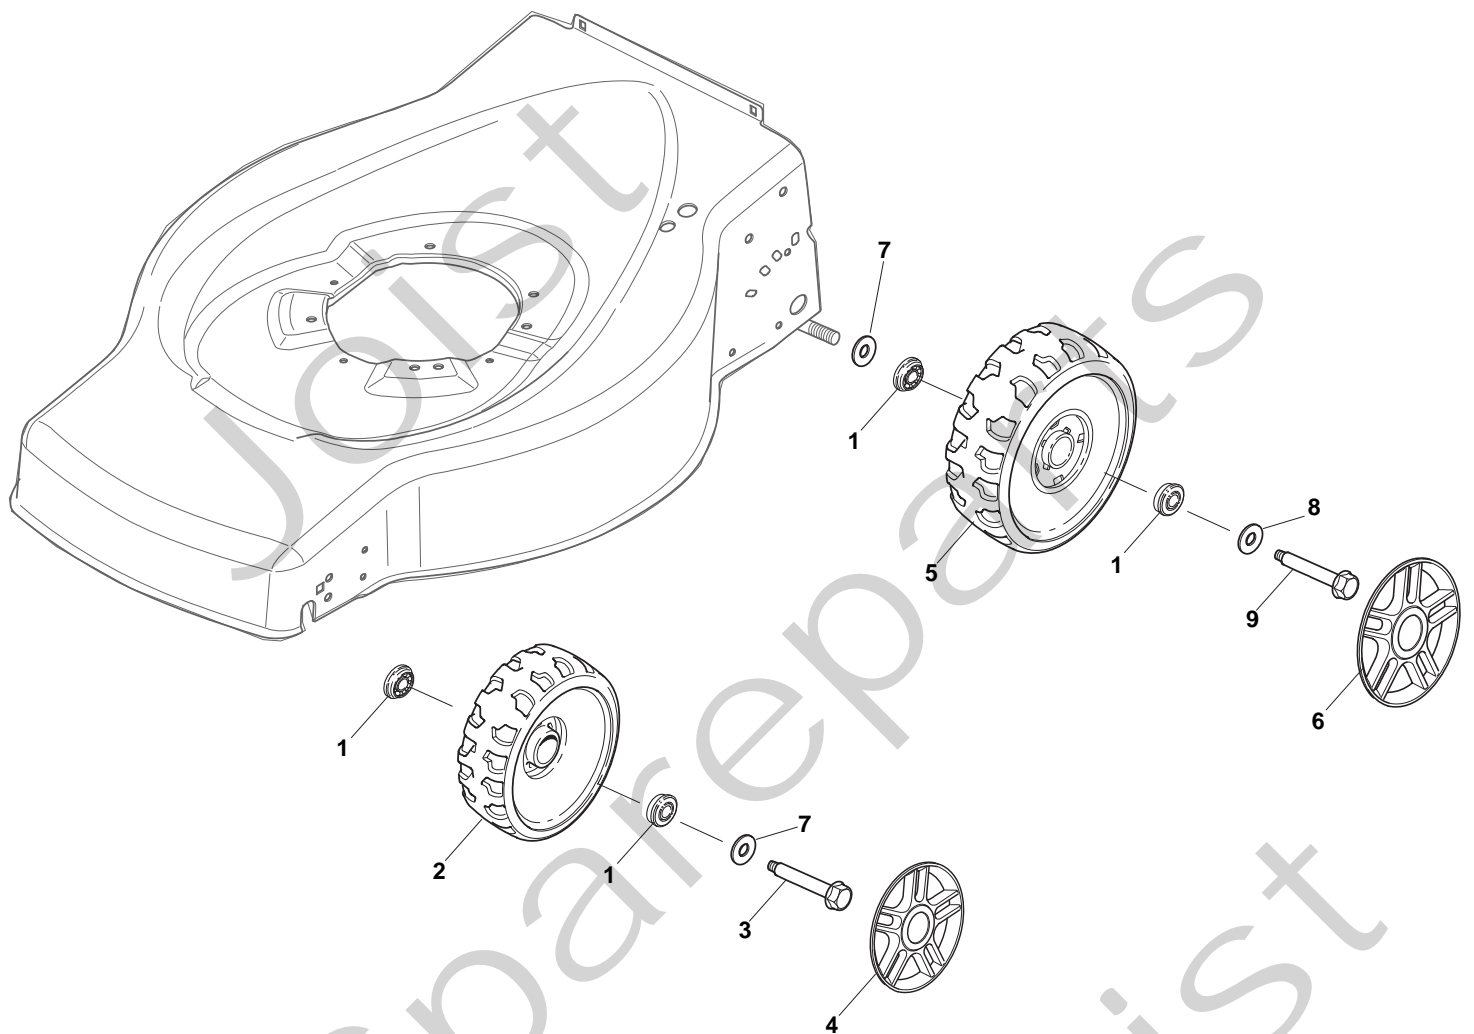

COLLECTOR 46 ELS

COLLECTOR 46 ELS

Pos. Fig.	Antal Quantity	Art No Part No	Benämning	Description	Anmärkning Notes
1	8	22122200/0	Panel	Bearing	
2	2	22686091/1	Hjul Ø 165	Wheel Ø 165	
3	4	22524341/0	Stift	Pin	
4	2	22110491/0	Navkapsel-grå	Hub Cap Grey	
5	2	22686092/0	Hjul Ø 190	Wheel Ø 190	
6	2	22110492/0	Navkapsel-grå	Hub Cap Grey	
7	4	22675100/0	Bricka	Washer	
8	2	12523050/0	Bricka	Washer (Hydro)	
9	2	12735599/0	Skruv	Screw