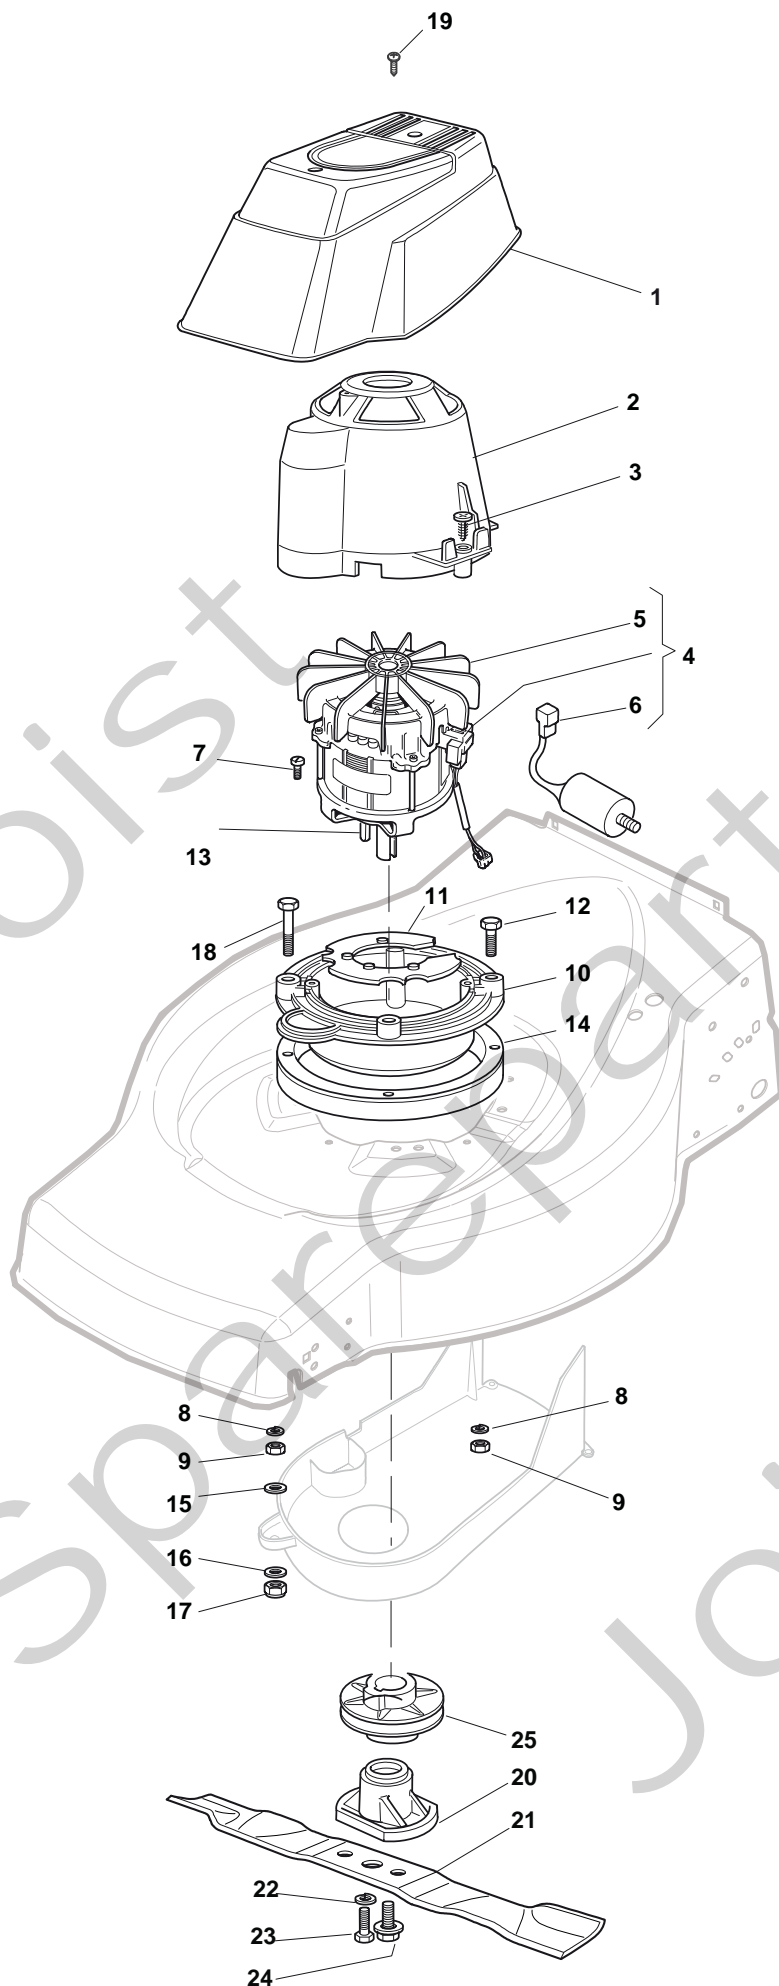

COLLECTOR 46 ELS

COLLECTOR 46 ELS

Pos. Fig.	Antal Quantity	Art No Part No	Benämning	Description	Anmärkning Notes
1	1	22055045/1	Motorkåpa	Cover	
2	1	22785210/0	Huvstöd	Support, Cover	
3	4	12728710/0	Skruv	Screw	
4	1	118563641/1	Elmotor	Motor Atb	
5	1	18740054/0	Fläkt	Fan Motor Atb	
6	1	18222039/0	Starting Key	Condenser 25 µf	
7	4	12735410/0	Skruv	Screw	
8	4	12583500/0	Bricka	Grower	
9	4	12293200/0	Mutter	Nut	
10	1	322207211/4	Fläns	Flange	
11	1	322720360/2	Baksida	Ventilation Screen	
12	3	12691800/0	Skruv	Screw	
13	1	12139440/0	Kil	Feather	
14	1	22170960/1	Distans	Spacer	
15	1	22671651/0	Bricka	Washer	
16	1	12521350/0	Bricka	Washer	
17	1	12155000/0	Mutter	Nut	
18	1	12692000/0	Skruv	Screw	
19	2	12728680/0	Skruv	Screw	
20	1	322463186/3	Nav	Hub	
21	1	81004365/3	Kniv	Blade	
22	2	12583500/0	Bricka	Grower	
23	2	12793101/0	Skruv	Screw	
24	1	381004352/1	Skruv	Screw	
25	1	22601911/1	Remskiva	Pulley