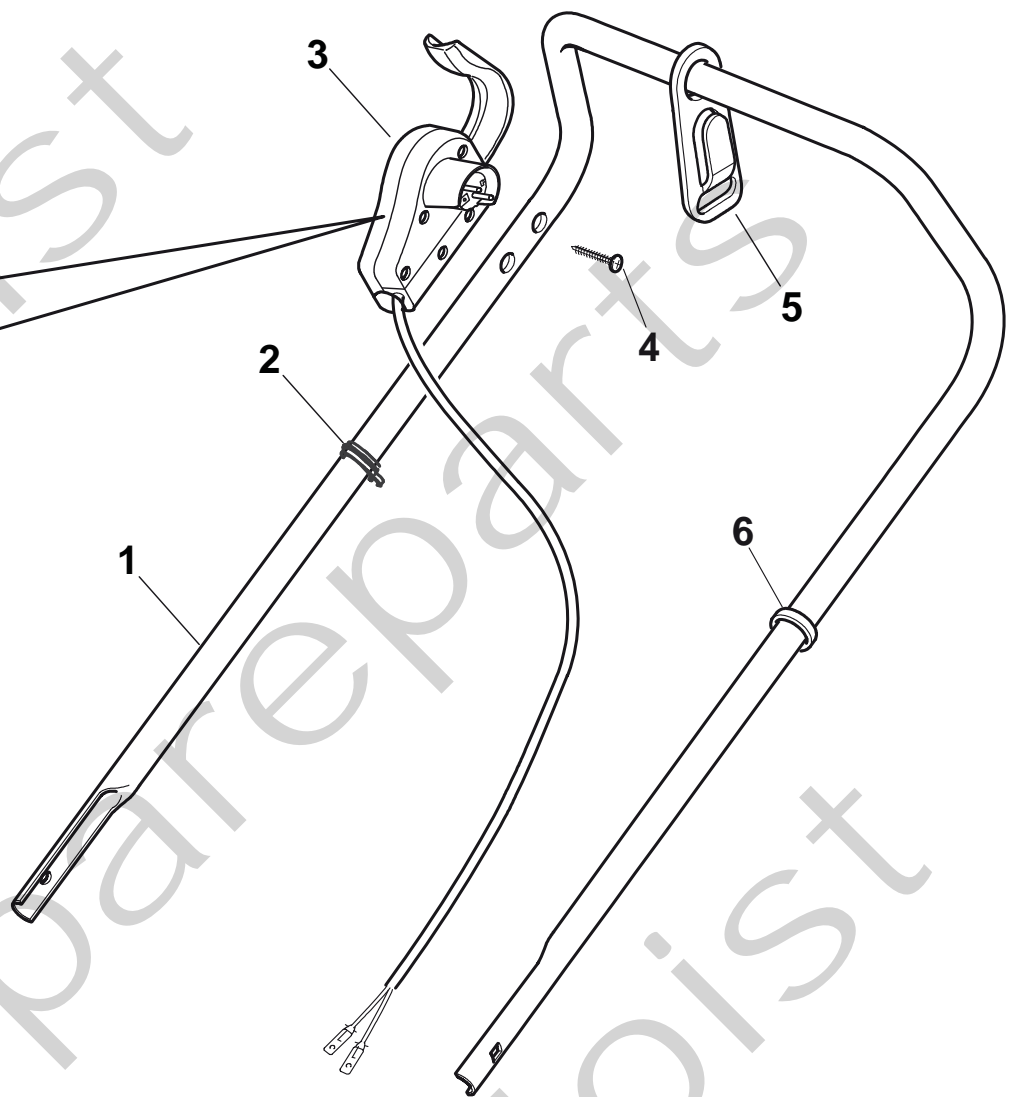

COLLECTOR 46 ELS

COLLECTOR 46 ELS

Pos. Fig.	Antal Quantity	Art No Part No	Benämning	Description	Anmärkning Notes
1	1	81007017/2	Styre-överdel	Handle, Upper Part	
2	2	22192000/1	Distans	Clamp	
3	1	81600500/1	Manöverdosa	Dead Hand Switch	
4	2	12728701/0	Skruv	Screw	
5	1	22195101/4	Kabelhållare	Fairlead	
6	1	22192151/0	Kabelhållare	Fairlead	