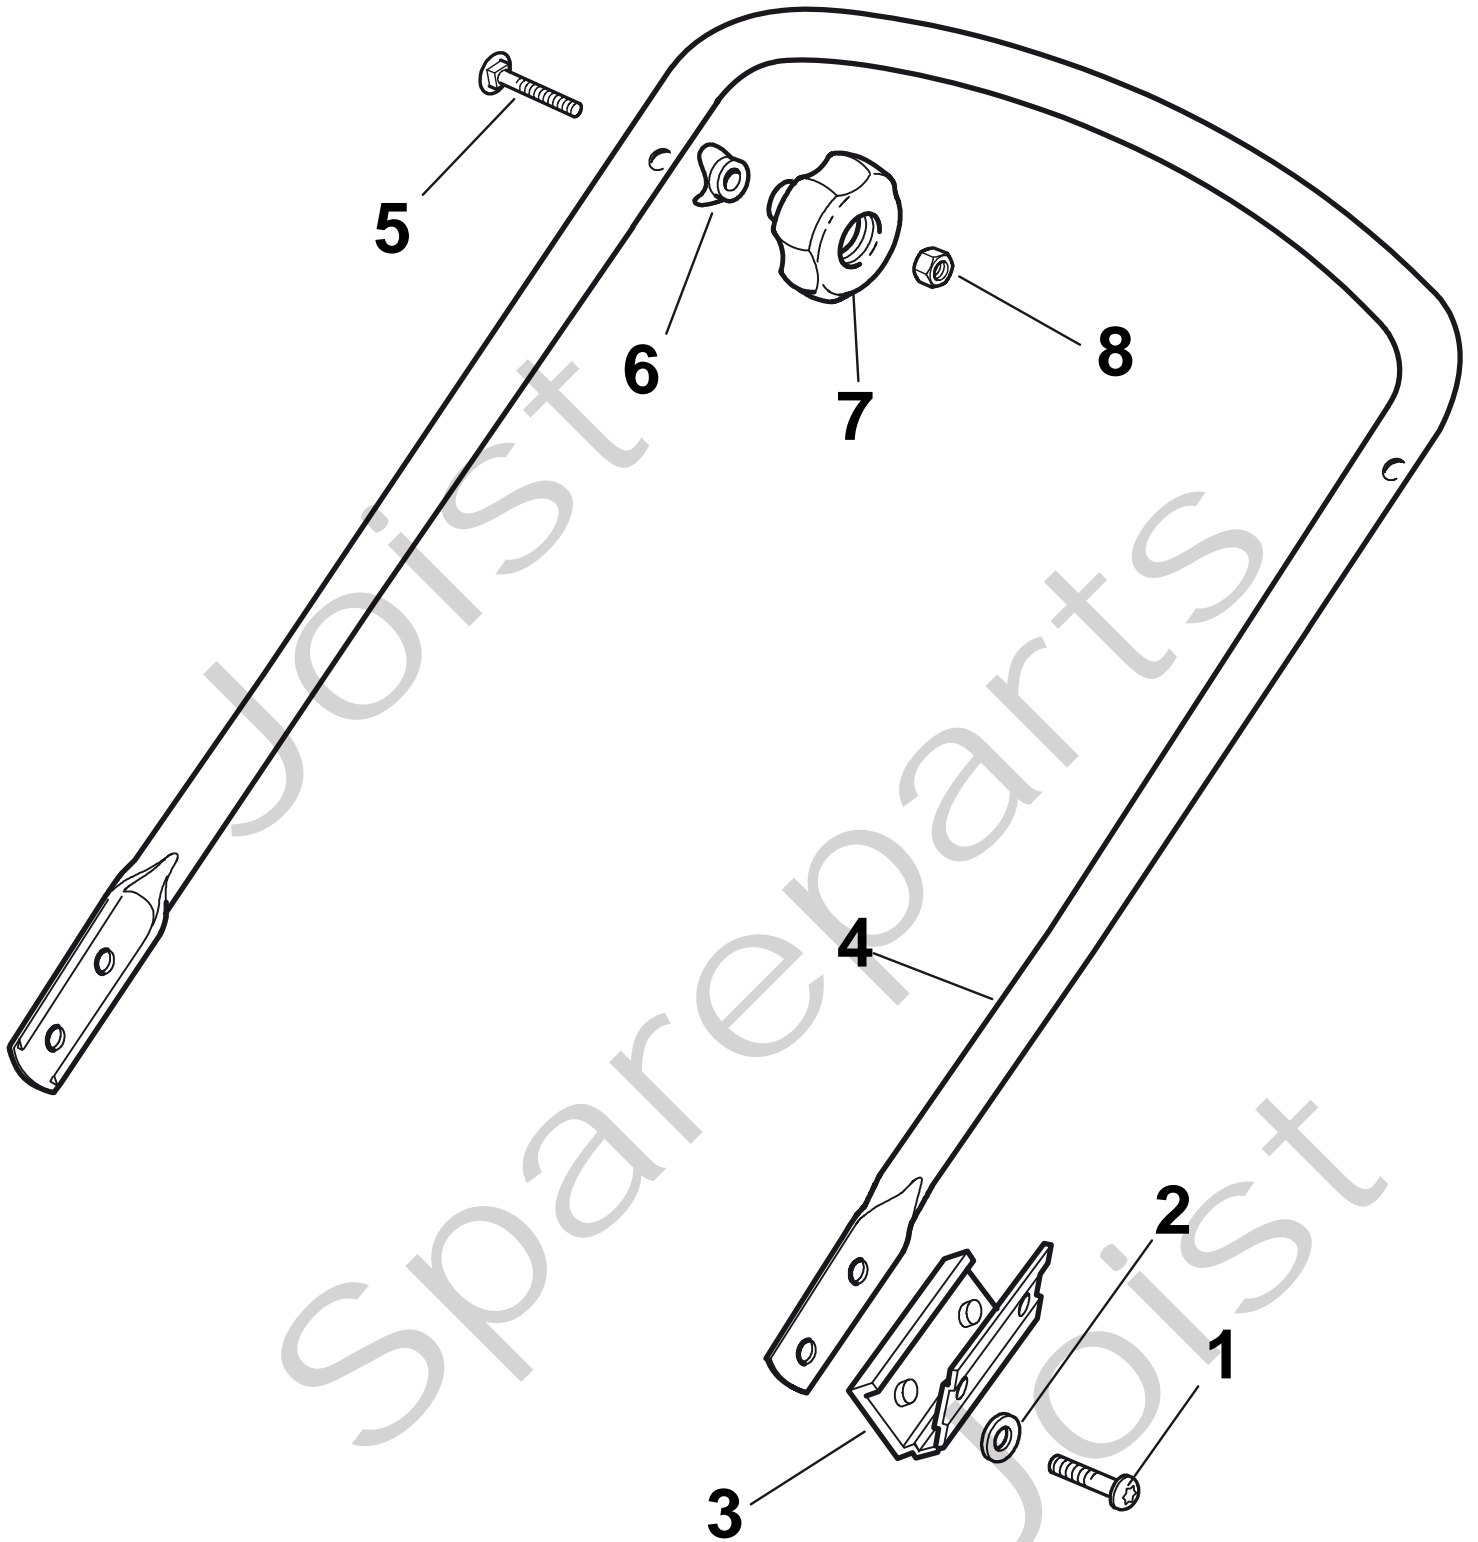

COLLECTOR 46 ELS

COLLECTOR 46 ELS

Pos. Fig.	Antal Quantity	Art No Part No	Benämning	Description	Anmärkning Notes
1	4	12760610/0	Skruv	Screw	
2	4	22671651/0	Bricka	Washer	
3	2	22551579/0	Isoleringsplatta	Plate	
4	1	81006600/0	Styre-underdel	Handle, Lower Part	
5	2	12819201/0	Skruv	Screw	
6	2	22680006/1	Bricka	Washer	
7	2	322399804/1	Knopp	Knob	
8	2	12293200/0	Mutter	Nut