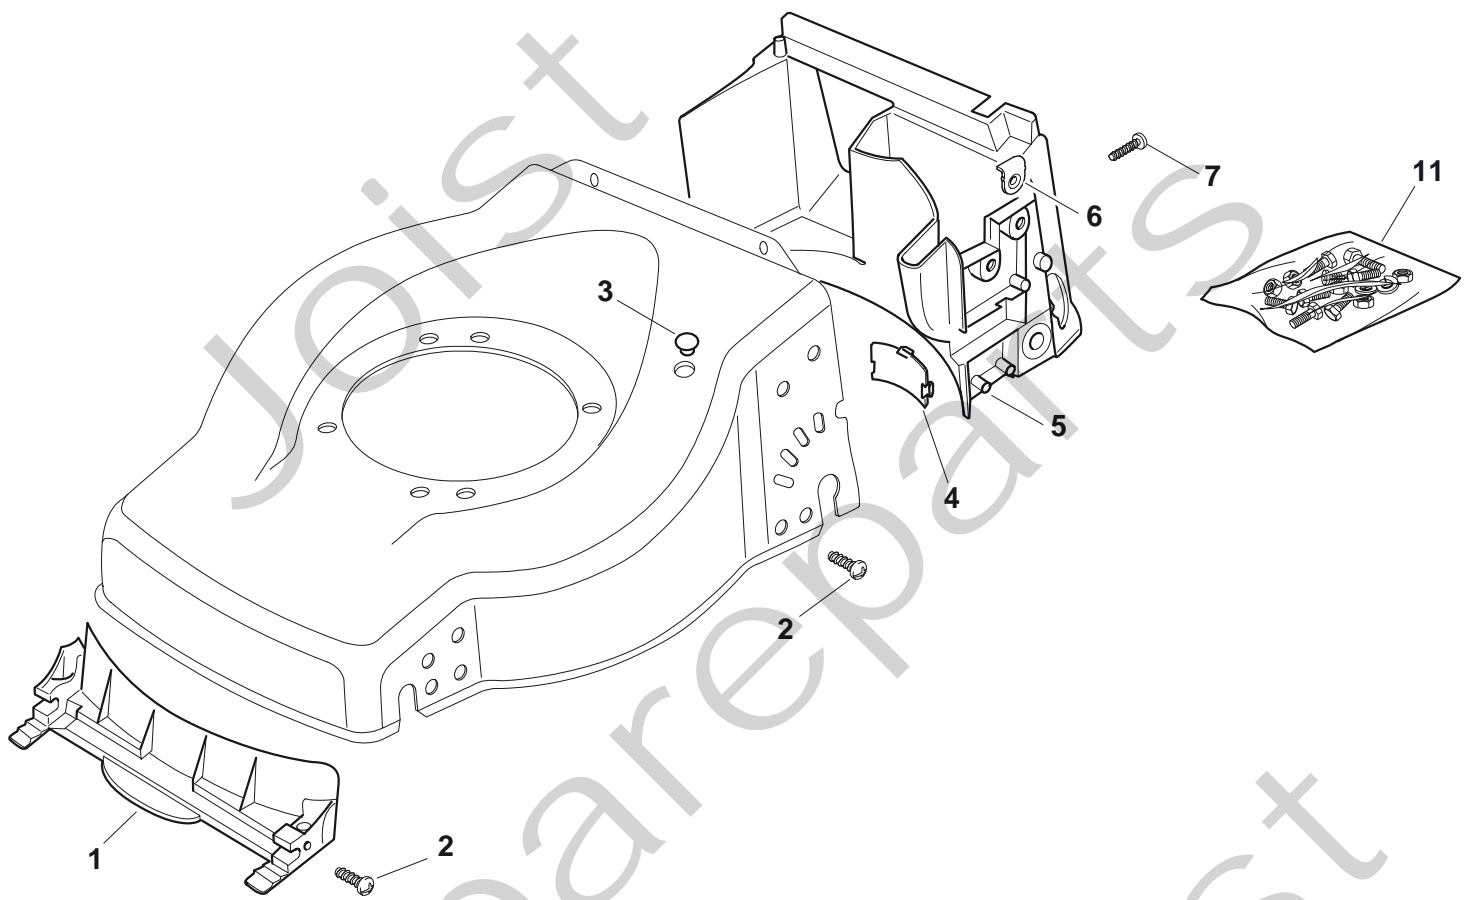

COLLECTOR 46 ELS

COLLECTOR 46 ELS

Pos. Fig.	Antal Quantity	Art No Part No	Benämning	Description	Anmärkning Notes
1	1	22108271/0	Ledplåt-främre	Front Conveyor Assy	
2	6	12728686/0	Skruv	Screw	
3	1	322820077/0	Lock	Cap	
4	1	22109532/0	Kåpa	Cover	
5	1	22108272/2	Ledplåt-främre	Rear Conveyor Assy	
6	4	322545189/0	Plåt	Plate	
7	2	12728686/0	Skruv	Screw	
8	1	22785136/1	Fäste	Support	
11	1	81008649/0	Skruvsats	Outfit, Screws