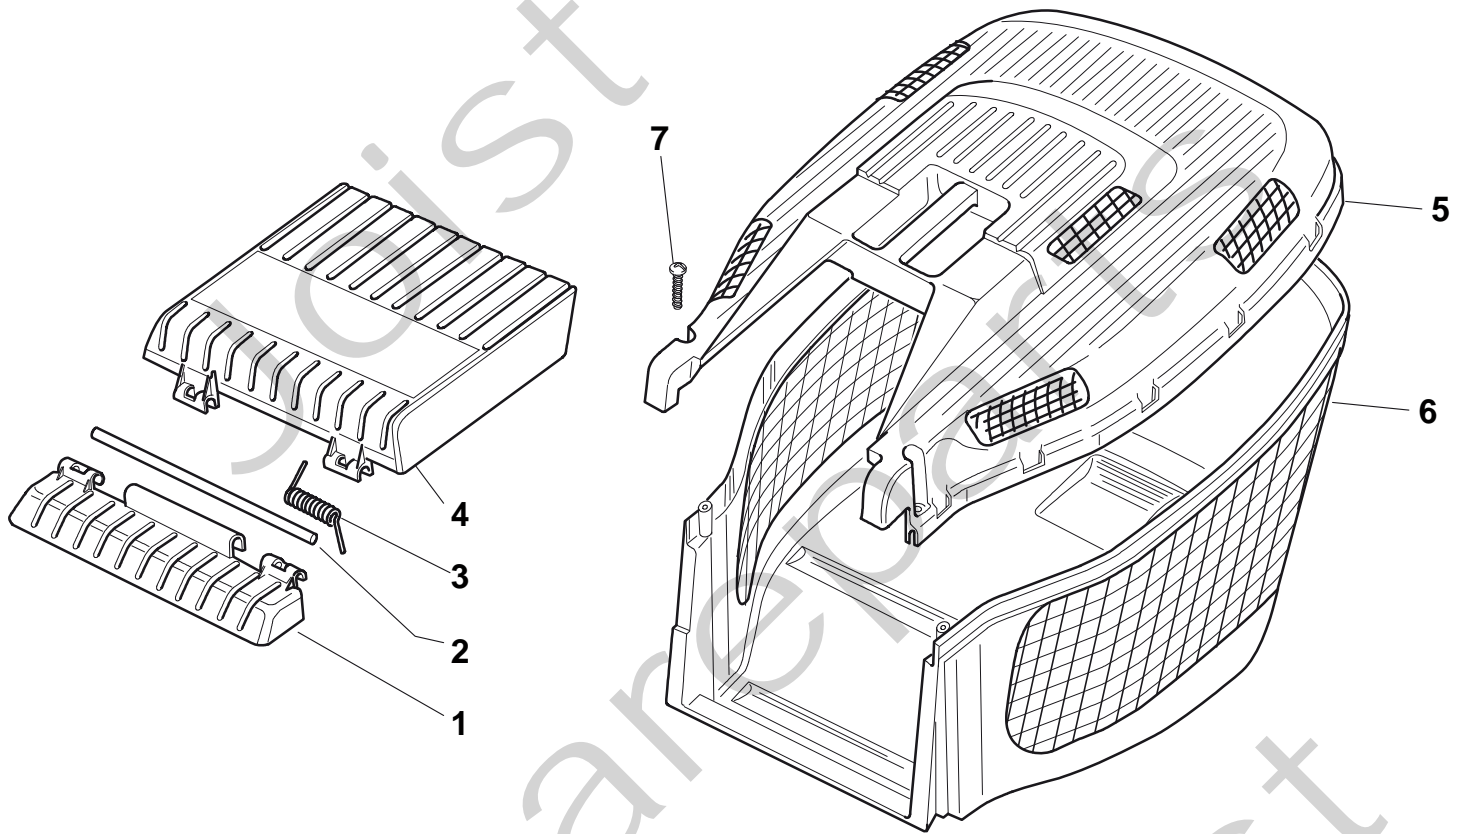

COLLECTOR 46 ELS

COLLECTOR 46 ELS

Pos. Fig.	Antal Quantity	Art No Part No	Benämning	Description	Anmärkning Notes
1	1	22785136/1	Fäste	Support	
2	1	22517858/0	Stift	Pin	
3	1	22450431/0	Fjäder	Spring	
4	1	322600099/1	Lucka	Stone-Guard	
5	1	22486122/0	Uppsamlare-överdel	Grassbox Upper Part	
6	1	22486128/0	Uppsamlare-underdel	Grassbox Lower Part	
7	2	12728686/0	Skruv	Screw