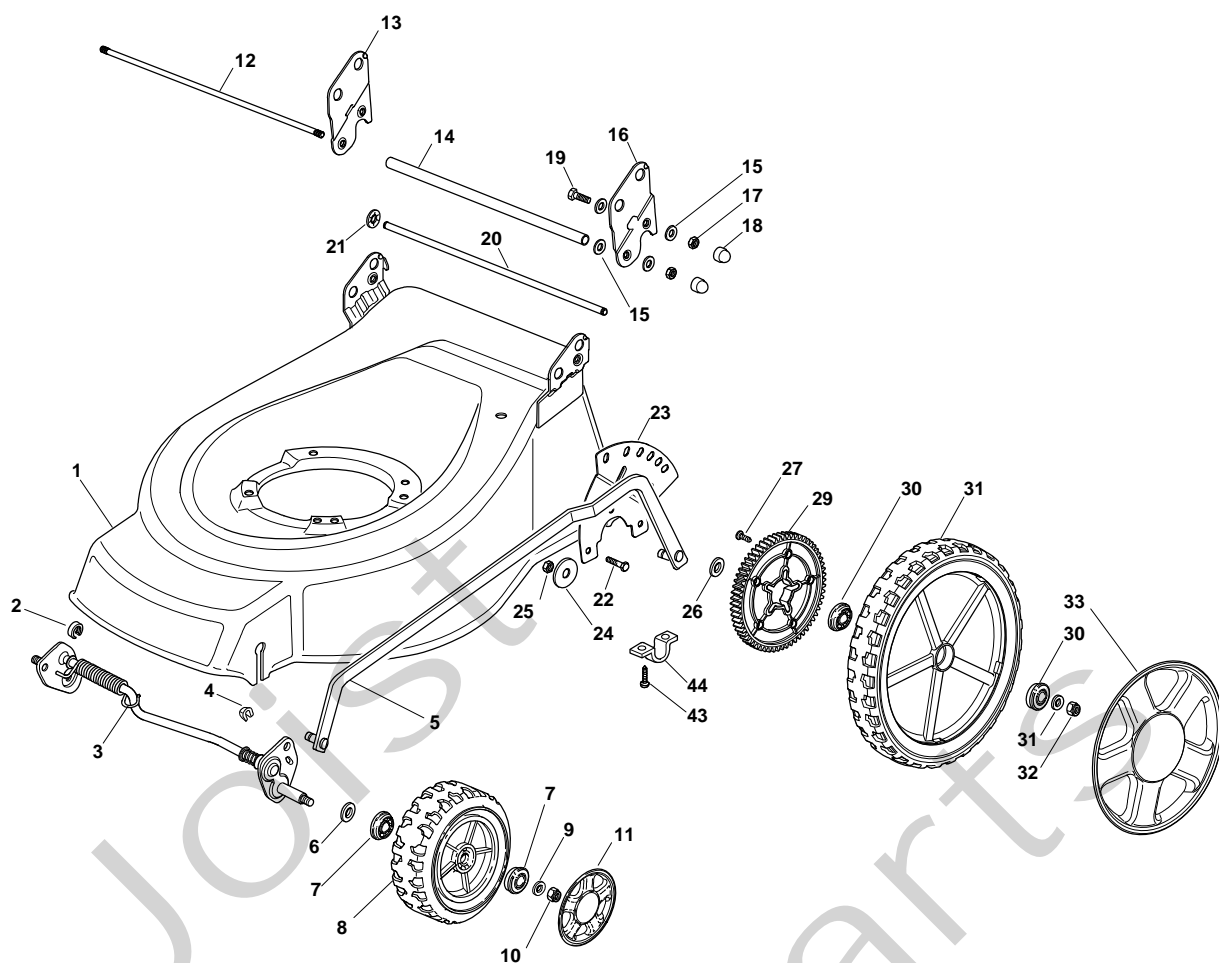

Genuine Spare Parts

**TURBO 48 EL S
BW PLUS**

TURBO 48 EL S BW PLUS - Model Year 2009

Pos. Fig.	Antal Quantity	Art No Part No	Benämning	Description	Anmärkning Notes
1	1	381002658/0	Chassi	Deck Yellow	
2	2	22171002/0	Distans	Spacer	
3	1	381002861/0	Hjulaxel	Axle, Front Wheels	
4	2	12436050/0	Låsplatta	Plate	
5	1	381001999/0	Höjdinställn.stag	Rod, Height Adjustment	
6	2	12530150/0	Bricka	Washer	
7	4	22122200/0	Kullager	Bearing	
8	2	81007343/0	Hjul	Wheel	
9	2	12521350/0	Bricka	Washer	
10	2	12155000/0	Mutter	Nut	
11	2	22110492/0	Navkapsel	Hub Cap Grey	
12	1	22517702/1	Pivotstäng	Stone Guard Fulcrum	
13	1	22778427/0	Fäste-hö	Bracket, R	
14	1	22869717/0	Distansrör	Spacer	
15	8	22671653/0	Bricka	Washer	
16	1	22778429/0	Fäste-vä	Bracket, L	
17	4	12155000/0	Mutter	Nut	
18	4	18203854/0	Tätningshylsa	Protection	
19	2	12793301/0	Skruv	Screw	
20	1	22517860/0	Axel	Pin	
21	2	12604899/0	Låsbricka	Crown Fastener	
22	3	12792611/0	Skruv	Screw	
23	1	322735579/1	Höjdinställn.sektor	Sector, Height Adjustment	
24	3	12523060/0	Bricka	Washer	
25	3	12155000/0	Mutter	Nut	
26	2	22675100/0	Bricka	Washer	
27	6	12728691/0	Skruv	Screw	
28	2	22120110/0	Drev	Sprocket	
29	4	22122200/0	Kullager	Bearing	
30	2	81007380/0	Hjul	Wheel	
31	4	12521350/0	Bricka	Washer	

TURBO 48 EL S BW PLUS - Model Year 2009

Pos. Fig.	Antal Quantity	Art No Part No	Benämning	Description	Anmärkning Notes
32	2	12155000/0	Mutter	Nut	
33	2	322110560/0	Navkapsel-grå	Hub Cap, Grey D.300	
43	4	12731350/0	Skruv	Screw	
44	2	22545152/0	Bygel	Plate	