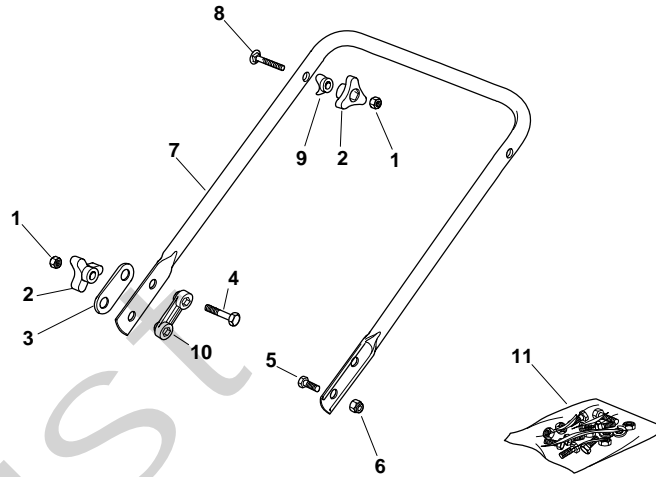

Pos. Fig.	Antal Quantity	Art No Part No	Benämning	Description	Anmärkning Notes
1	4	12293200/0	Mutter	Nut	
2	4	22399900/0	Knopp	Knob	
3	2	22551574/0	Plåt	Plate, Outside	
4	2	12691115/0	Skruv	Screw	
5	2	12793300/0	Skruv	Screw	
6	2	12155000/0	Mutter	Nut	
7	1	81006512/0	Styre-underdel	Handle, Lower Part	
8	2	12819201/0	Skruv	Screw	
9	2	22680006/1	Bricka	Washer	
10	2	22551575/0	Platta-inre	Plate, Inside	
11	1	81008596/1	Skrivsats	Outfit, Screws