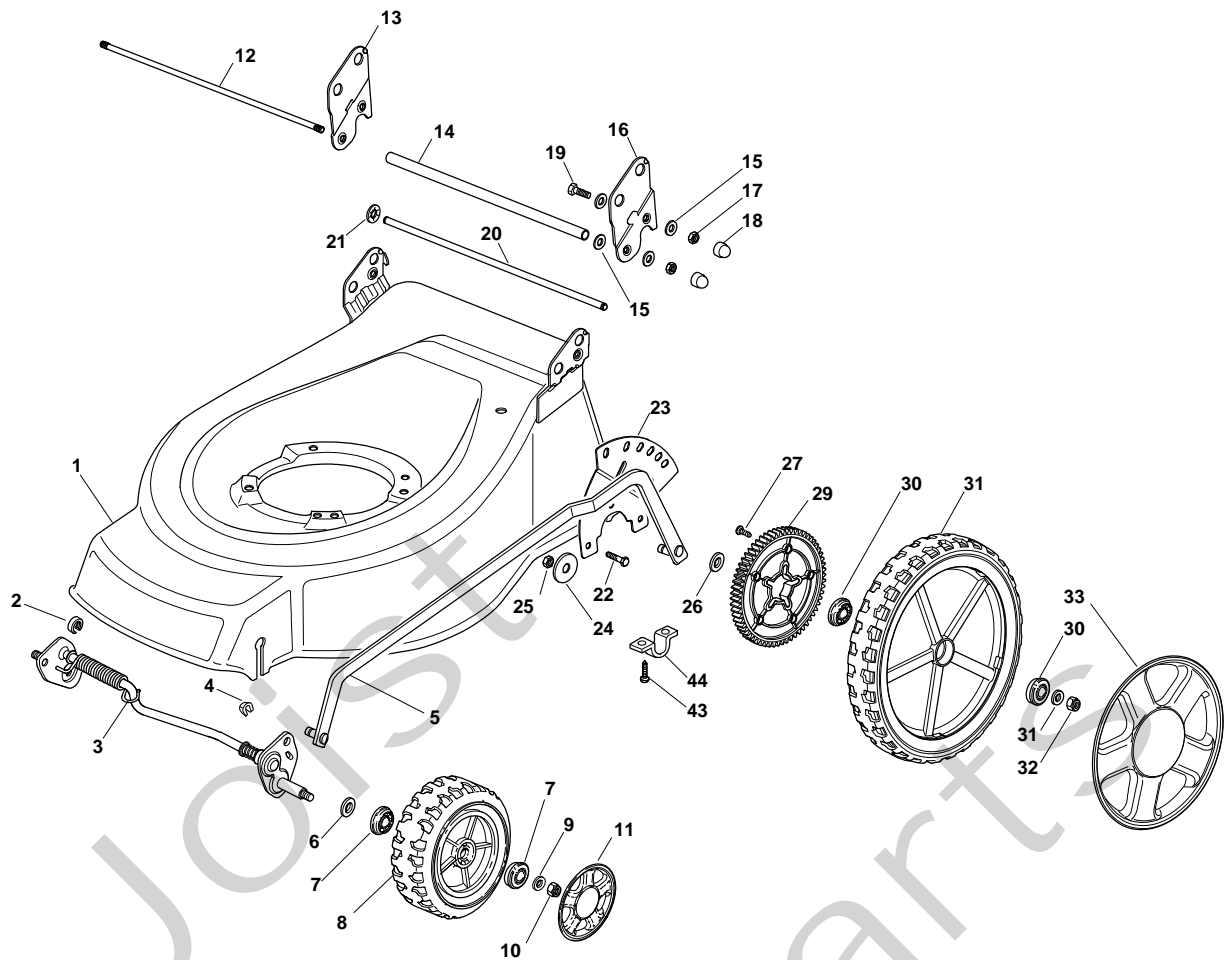

Genuine Spare Parts

**TURBO 48 EL S
BW PLUS**

TURBO 48 EL S BW PLUS - Model Year 2009

Pos. Fig.	Antal Quantity	Art No Part No	Benämning	Description	Anmärkning Notes
1	1	381002658/0	Chassi	Deck Yellow	
2	2	22171002/0	Distans	Spacer	
3	1	381002861/0	Hjulaxel	Axle, Front Wheels	
4	2	12436050/0	Låsplatta	Plate	
5	1	381001999/0	Höjdinställn.stag	Rod, Height Adjustment	
6	2	12530150/0	Bricka	Washer	
7	4	22122200/0	Kullager	Bearing	
8	2	81007343/0	Hjul	Wheel	
9	2	12521350/0	Bricka	Washer	
10	2	12155000/0	Mutter	Nut	
11	2	22110492/0	Navkapsel	Hub Cap Grey	
12	1	22517702/1	Pivotstäng	Stone Guard Fulcrum	
13	1	22778427/0	Fäste-hö	Bracket, R	
14	1	22869717/0	Distansrör	Spacer	
15	8	22671653/0	Bricka	Washer	
16	1	22778429/0	Fäste-vä	Bracket, L	
17	4	12155000/0	Mutter	Nut	
18	4	18203854/0	Tätningshylsa	Protection	
19	2	12793301/0	Skruv	Screw	
20	1	22517860/0	Axel	Pin	
21	2	12604899/0	Låsbricka	Crown Fastener	
22	3	12792611/0	Skruv	Screw	
23	1	322735579/1	Höjdinställn.sektor	Sector, Height Adjustment	
24	3	12523060/0	Bricka	Washer	
25	3	12155000/0	Mutter	Nut	
26	2	22675100/0	Bricka	Washer	
27	6	12728691/0	Skruv	Screw	
28	2	22120110/0	Drev	Sprocket	
29	4	22122200/0	Kullager	Bearing	
30	2	81007380/0	Hjul	Wheel	
31	4	12521350/0	Bricka	Washer	

TURBO 48 EL S BW PLUS - Model Year 2009

Pos. Fig.	Antal Quantity	Art No Part No	Benämning	Description	Anmärkning Notes
32	2	12155000/0	Mutter	Nut	
33	2	322110560/0	Navkapsel-grå	Hub Cap, Grey D.300	
43	4	12731350/0	Skruv	Screw	
44	2	22545152/0	Bygel	Plate	