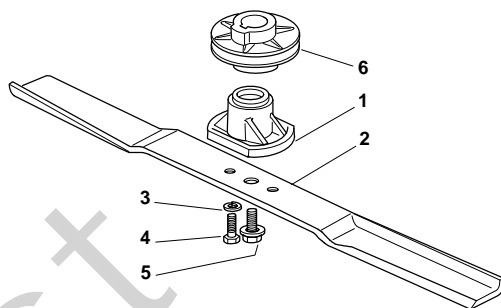

Pos. Fig.	Antal Quantity	Art No Part No	Benämning	Description	Anmärkning Notes
1	1	322463186/3	Nav	Hub	
2	1	81004346/3	Kniv	Blade Standard	
2	1	81004346/3	Kniv	Blade Standard	480
2	1	81004397/0	Kniv	Blade Winged	
2	1	81004397/0	Kniv	Blade Winged	480
3	2	12583500/0	Låsbricka	Grower	
4	2	12793101/0	Skruv	Screw	
5	1	81004352/0	Skruv	Screw	
6	1	22601911/1	Remskiva	Pulley