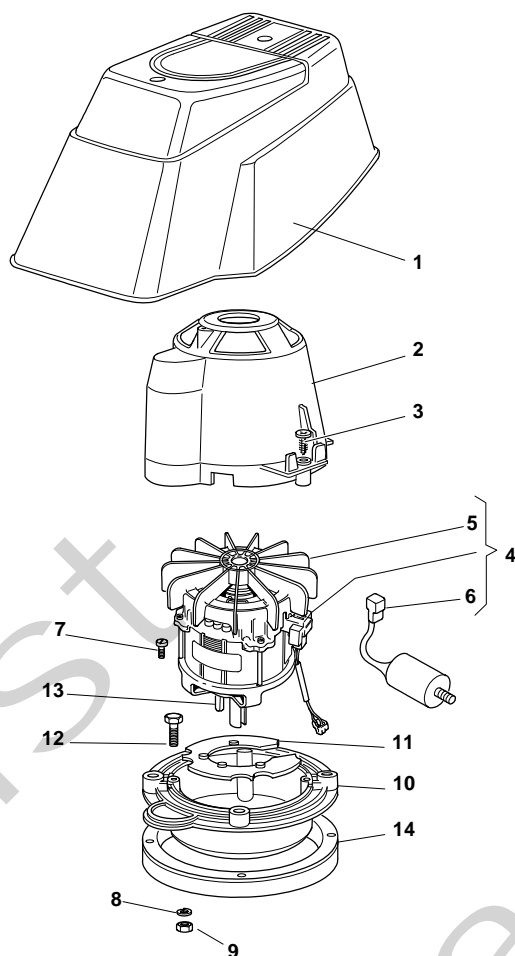

Pos. Fig.	Antal Quantity	Art No Part No	Benämning	Description	Anmärkning Notes
1	1	22055045/1	Motorkåpa	Cover	
2	1	22785210/0	Kåpstöd	Support, Cover	
3	4	12728710/0	Skruv	Screw	
4	1	18563641/0	Elmotor	Motor Atb	
5	1	18740054/0	Fläkt	Fan Motor Atb	
6	1	18222039/0	Kondensator	Condenser 25 µf	
7	4	12735410/0	Skruv	Screw	
8	4	12583500/0	Lisbricka	Grover	
9	4	12293200/0	Mutter	Nut	
10	1	322207211/4	Fläns	Flange	
11	1	322720360/2	Ventilationsskärm	Ventilation Screen	
12	4	12691800/0	Skruv	Screw	
13	1	12139440/0	Kil	Feather	
14	1	22170960/1	Distans	Spacer	
15	2	12728680/0	Skruv	Screw