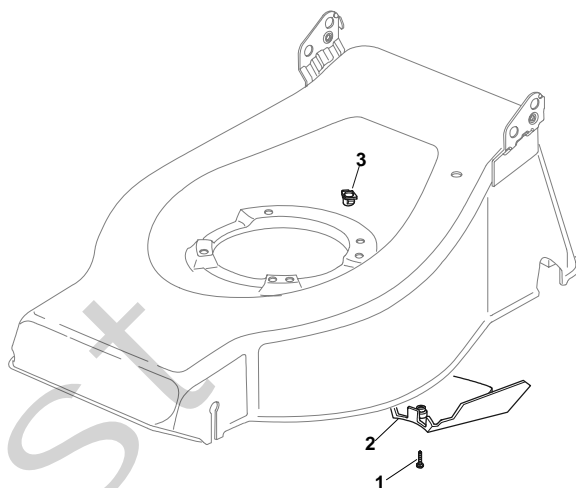

Genuine Spare Parts

**TURBO 48 EL S
BW PLUS**

TURBO 48 EL S BW PLUS - Model Year 2009

Pos. Fig.	Antal Quantity	Art No Part No	Benämning	Description	Anmärkning Notes
1	1	381002658/0	Chassi	Deck Yellow	
2	2	22171002/0	Distans	Spacer	
3	1	381002861/0	Hjulaxel	Axle, Front Wheels	
4	2	12436050/0	Låsplatta	Plate	
5	1	381001999/0	Höjdinställn.stag	Rod, Height Adjustment	
6	2	12530150/0	Bricka	Washer	
7	4	22122200/0	Kullager	Bearing	
8	2	81007343/0	Hjul	Wheel	
9	2	12521350/0	Bricka	Washer	
10	2	12155000/0	Mutter	Nut	
11	2	22110492/0	Navkapsel	Hub Cap Grey	
12	1	22517702/1	Pivotstäng	Stone Guard Fulcrum	
13	1	22778427/0	Fäste-hö	Bracket, R	
14	1	22869717/0	Distansrör	Spacer	
15	8	22671653/0	Bricka	Washer	
16	1	22778429/0	Fäste-vä	Bracket, L	
17	4	12155000/0	Mutter	Nut	
18	4	18203854/0	Tätningshylsa	Protection	
19	2	12793301/0	Skruv	Screw	
20	1	22517860/0	Axel	Pin	
21	2	12604899/0	Låsbricka	Crown Fastener	
22	3	12792611/0	Skruv	Screw	
23	1	322735579/1	Höjdinställn.sektor	Sector, Height Adjustment	
24	3	12523060/0	Bricka	Washer	
25	3	12155000/0	Mutter	Nut	
26	2	22675100/0	Bricka	Washer	
27	6	12728691/0	Skruv	Screw	
28	2	22120110/0	Drev	Sprocket	
29	4	22122200/0	Kullager	Bearing	
30	2	81007380/0	Hjul	Wheel	
31	4	12521350/0	Bricka	Washer	

TURBO 48 EL S BW PLUS - Model Year 2009

Pos. Fig.	Antal Quantity	Art No Part No	Benämning	Description	Anmärkning Notes
32	2	12155000/0	Mutter	Nut	
33	2	322110560/0	Navkapsel-grå	Hub Cap, Grey D.300	
43	4	12731350/0	Skruv	Screw	
44	2	22545152/0	Bygel	Plate	