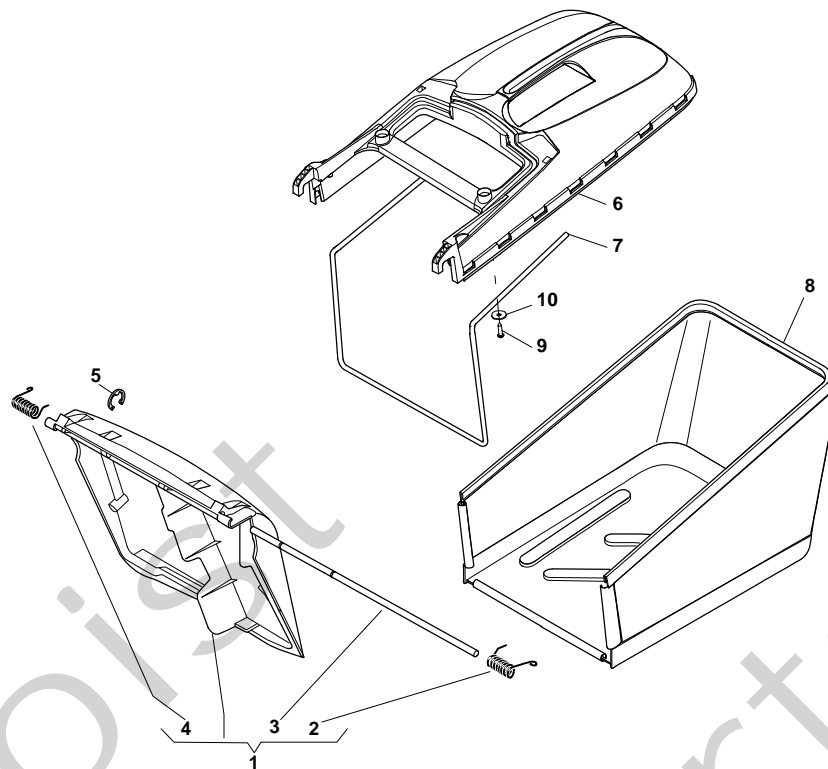

Pos. Fig.	Antal Quantity	Art No Part No	Benämning	Description	Anmärkning Notes
1	1	381008021/1	Lucka	Stone-Guard	
2	1	22450420/1	Fjäder-vä	L Spring	
3	1	22517906/1	Axel	Pin	
4	1	22450410/1	Fjäder-hö	R Spring	
5	1	12000930/0	Låsring	Snap Ring	
6	1	22486101/0	Uppsamlare-överdel	Grass-Box, Upper	
7	1	22608525/0	Trådbygel	Stiffening Lower	
8	1	81002211/0	Uppsamlingsäck	Box, Fabric	
9	2	12728680/0	Skruv	Screw	
10	2	12523050/0	Bricka	Washer