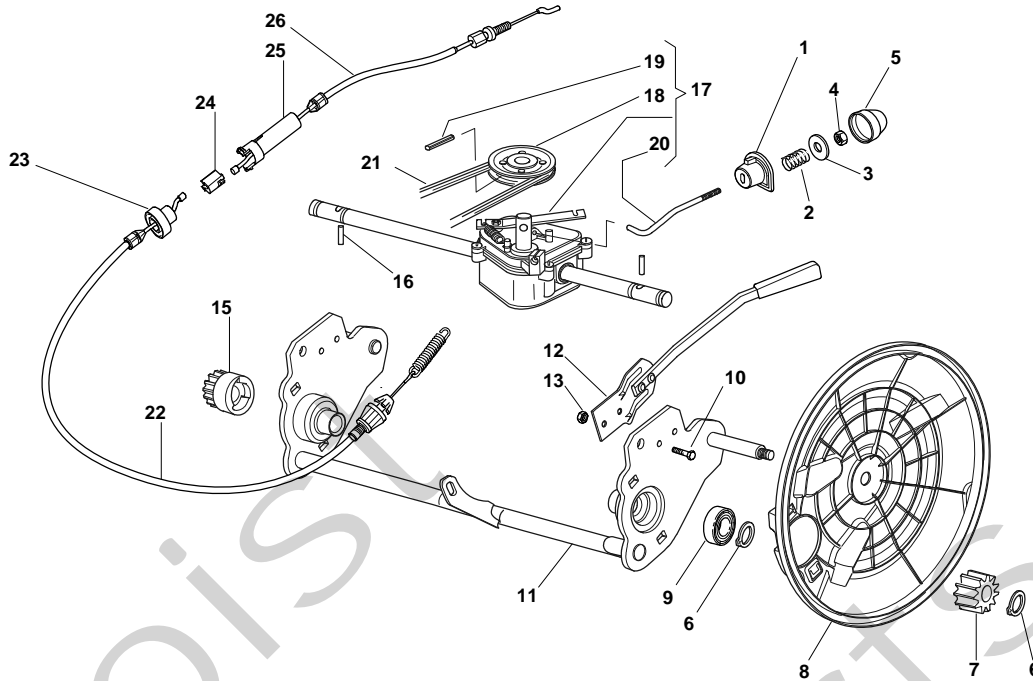

Pos. Fig.	Antal Quantity	Art No Part No	Benämning	Description	Anmärkning Notes
1	1	22041957/1	Bussning	Bush	
2	1	22450063/0	Fjäder	Spring	
3	1	22680009/0	Bricka	Washer	
4	1	12154510/0	Mutter	Nut	
5	1	22110230/0	Lock	Cap	
6	4	12608600/0	Låsring	Snap Ring	
7	1	22570110/1	Drev	Pinion R	
8	2	22600160/0	Hjulskydd	Protection, Wheel	
9	2	19216035/0	Lager	Bearing	
10	2	12789000/0	Skruv	Screw	
11	1	381002853/2	Hjulaxel	Axle, Rear Wheels	
12	1	381003326/0	Höjdinställn.spak	Lever, Height Adjustment	
13	2	12154330/0	Mutter	Nut	
14	1	122450454/0	Fjäder	Spring	
15	1	22570120/1	Drev	Pinion L	
16	2	22753000/0	Stift	Pin	
17	1	81003092/0	Transmission	Gear Box	
18	1	22601904/0	Remskiva	Pulley	
19	1	12645705/0	Stift	Pin	
20	1	22033283/0	Justersting	Adjustment Rod	
21	1	35063800/0	Drivrem	Belt	
22	1	81000671/0	Kopplingswire	Cable, Rear Drive Lower	
23	1	22246031/0	Lower Joint	Lower Joint	
24	1	22042040/0	Isoleringshylsa	Isolation Compass	
25	1	22246030/0	Upper Joint	Upper Joint	
26	1	81001150/0	Kopplingswire	Cable, Rear Drive Upper