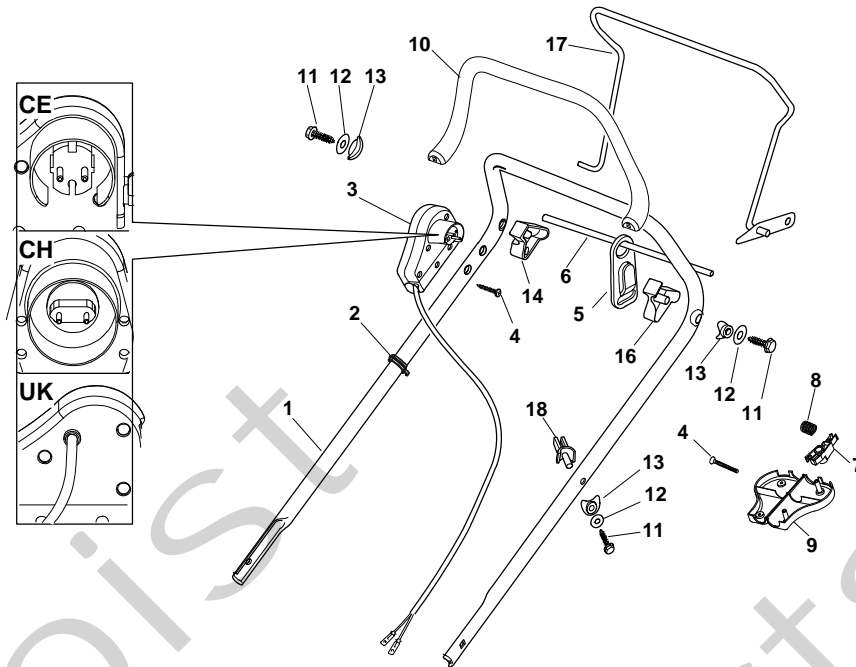

Genuine Spare Parts

**TURBO 48 EL S
BW PLUS**

TURBO 48 EL S BW PLUS - Model Year 2009

Pos. Fig.	Antal Quantity	Art No Part No	Benämning	Description	Anmärkning Notes
1	1	381002658/0	Chassi	Deck Yellow	
2	2	22171002/0	Distans	Spacer	
3	1	381002861/0	Hjulaxel	Axle, Front Wheels	
4	2	12436050/0	Låsplatta	Plate	
5	1	381001999/0	Höjdinställn.stag	Rod, Height Adjustment	
6	2	12530150/0	Bricka	Washer	
7	4	22122200/0	Kullager	Bearing	
8	2	81007343/0	Hjul	Wheel	
9	2	12521350/0	Bricka	Washer	
10	2	12155000/0	Mutter	Nut	
11	2	22110492/0	Navkapsel	Hub Cap Grey	
12	1	22517702/1	Pivotstäng	Stone Guard Fulcrum	
13	1	22778427/0	Fäste-hö	Bracket, R	
14	1	22869717/0	Distansrör	Spacer	
15	8	22671653/0	Bricka	Washer	
16	1	22778429/0	Fäste-vä	Bracket, L	
17	4	12155000/0	Mutter	Nut	
18	4	18203854/0	Tätningshylsa	Protection	
19	2	12793301/0	Skruv	Screw	
20	1	22517860/0	Axel	Pin	
21	2	12604899/0	Låsbricka	Crown Fastener	
22	3	12792611/0	Skruv	Screw	
23	1	322735579/1	Höjdinställn.sektor	Sector, Height Adjustment	
24	3	12523060/0	Bricka	Washer	
25	3	12155000/0	Mutter	Nut	
26	2	22675100/0	Bricka	Washer	
27	6	12728691/0	Skruv	Screw	
28	2	22120110/0	Drev	Sprocket	
29	4	22122200/0	Kullager	Bearing	
30	2	81007380/0	Hjul	Wheel	
31	4	12521350/0	Bricka	Washer	

Pos. Fig.	Antal Quantity	Art No Part No	Benämning	Description	Anmärkning Notes
1	1	12727791/0	Skruv	Screw	
2	1	22060180/0	Remskydd	Protection, Belt	
3	1	22291150/0	Gummihylsa	Rubber Insert	

Pos. Fig.	Antal Quantity	Art No Part No	Benämning	Description	Anmärkning Notes
1	4	12293200/0	Mutter	Nut	
2	4	22399900/0	Knopp	Knob	
3	2	22551574/0	Plåt	Plate, Outside	
4	2	12691115/0	Skruv	Screw	
5	2	12793300/0	Skruv	Screw	
6	2	12155000/0	Mutter	Nut	
7	1	81006512/0	Styre-underdel	Handle, Lower Part	
8	2	12819201/0	Skruv	Screw	
9	2	22680006/1	Bricka	Washer	
10	2	22551575/0	Platta-inre	Plate, Inside	
11	1	81008596/1	Skrivsats	Outfit, Screws	