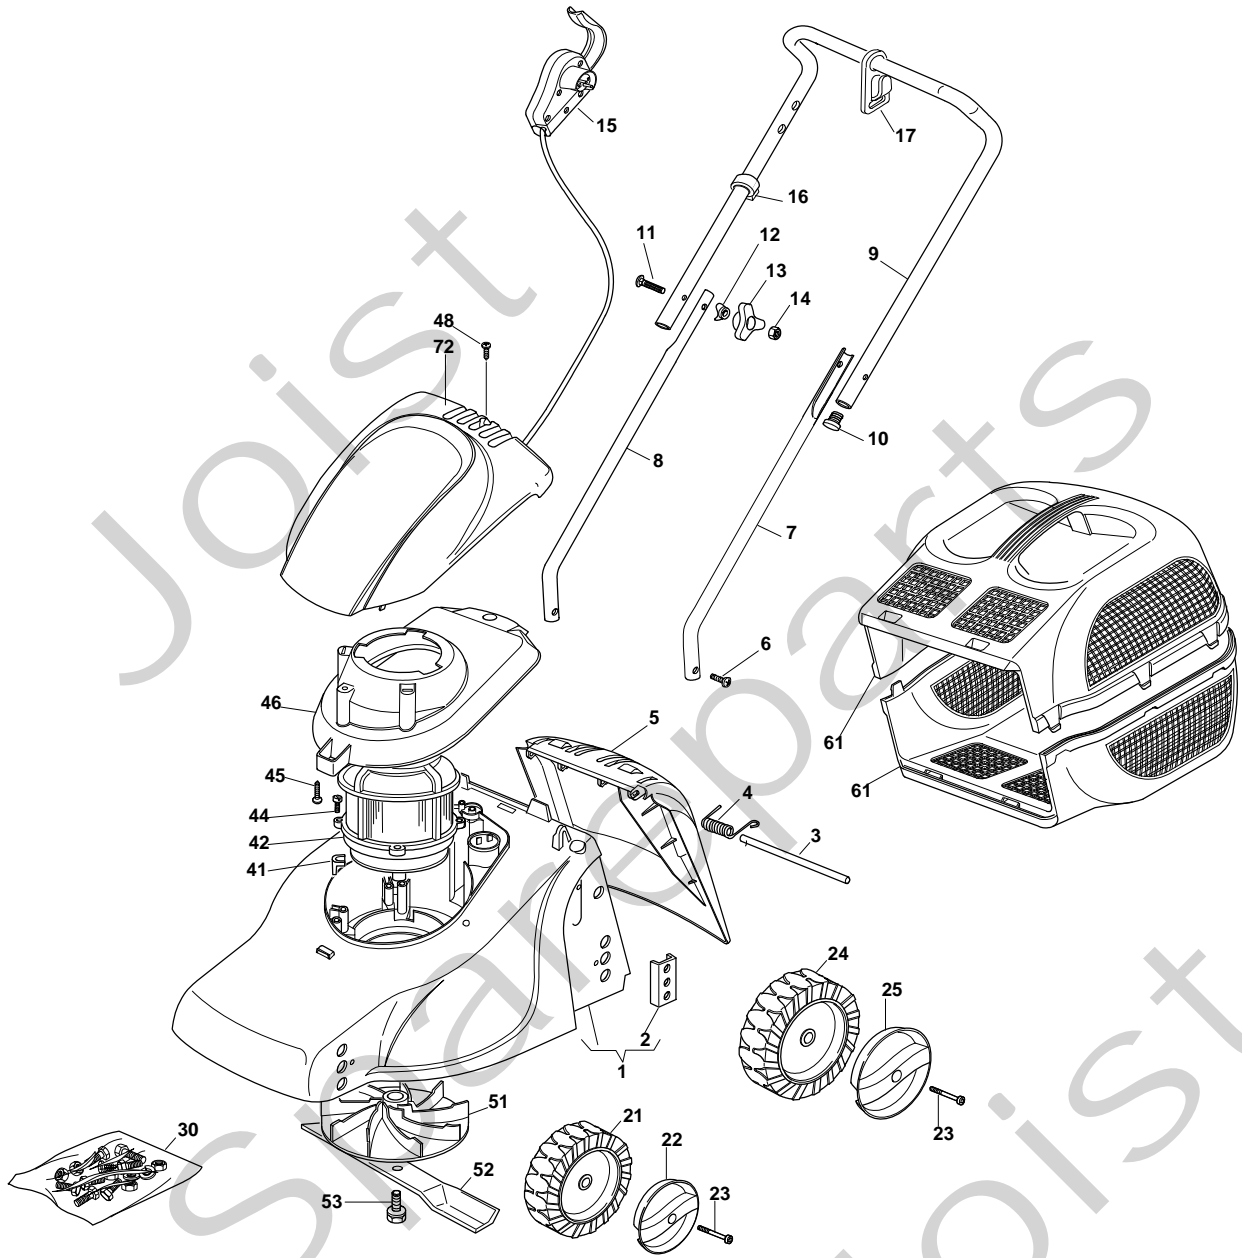

Genuine Spare Parts

**COLLECTOR 35
EL**

COLLECTOR 35 EL

COLLECTOR 35 EL

Pos. Fig.	Antal Quantity	Art No Part No	Benämning	Description	Anmärkning Notes
2	4	22785087/1	Hjulhållare	Support, Wheels	
3	1	22512530/0	Axel	Pin	
4	1	22450250/0	Fjäder	Spring	
5	1	22600055/1	Lucka	Stone-Guard	
6	2	12728450/0	Skruv	Screw	
7	1	81006940/1	Styre-underdel	Handle, L Lower	
8	1	81006939/1	Styre-överdel	Handle, R Lower	
9	1	81006941/4	Styre-överdel	Handle, Upper Part	
10	2	18566112/0	Plugg	Cap	
11	2	12819120/0	Skruv	Screw	
12	2	22680006/1	Bricka	Washer	
13	2	22399900/0	Knopp	Knob	
14	2	12293200/0	Mutter	Nut	
15	1	81600500/1	Manöverdosa	Dead Hand Switch	
16	1	22192000/1	Kabelhållare	Clamp	
17	1	22195101/4	Kabelhållare	Fairlead	
21	2	22686083/0	Hjul	Wheel	
22	2	22110455/0	Navkapsel-gul	Hub Cap Yellow	
23	4	22524337/0	Hjulbult	Pin	
24	2	22686085/0	Hjul	Wheel	
25	2	22110456/0	Navkapsel-gul	Hub Cap Yellow	
30	1	81008669/0	Skruvsats	Outfit, Screws	
41	4	22167700/0	Distans	Spacer	
42	1	118563658/0	Elmotor	Motor	
44	4	12735410/0	Skruv	Screw	
45	1	12728450/0	Skruv	Screw	
46	1	22055050/2	Stöd-motorkåpa	Support, Cover	
48	1	12728680/0	Skruv	Screw	
51	1	22465602/0	Nav	Hub	
52	1	81004141/0	Kniv	Blade Standard	
53	1	81004352/0	Skruv	Screw	
61	2	22486048/0	Uppsamlare-halva	Grass-Box, Upper/Lower Part	
72	1	22055064/1	Motorkåpa	Cover	