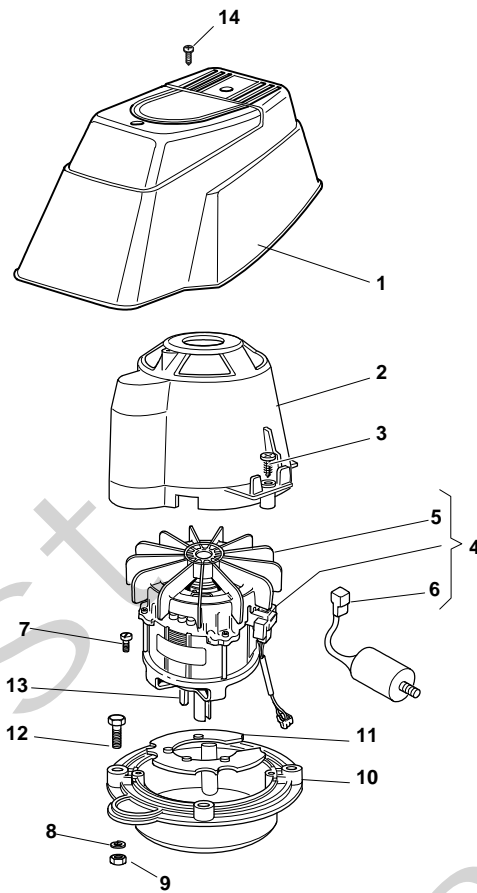

Genuine Spare Parts

**COLLECTOR 43
EL**

Pos. Fig.	Antal Quantity	Art No Part No	Benämning	Description	Anmärkning Notes
1	1	22055045/1	Motorkåpa	Cover	
2	1	22785210/0	Kåpstöd	Support, Cover	
3	4	12728710/0	Skruv	Screw	
4	1	118563665/0	Elmotor	Motor Leo	
4	1	18563605/0	Elmotor	Motor Atb	
4	1	18563607/0	Elmotor	Motor Atb	
5	1	18740054/0	Fläkt	Fan Motor Atb	
6	1	18222045/0	Kondensator	Condenser 16 µf	
7	4	12735410/0	Skruv	Screw	
8	4	12583500/0	Låsbricka	Grower	
9	4	12293200/0	Mutter	Nut	
10	1	322207211/4	Fläns	Flange	
11	1	322720360/2	Ventilationsskärm	Ventilation Screen	
12	4	12793700/0	Skruv	Screw	
13	1	12139440/0	Kil	Feather	
14	2	12728680/0	Skruv	Screw	

Pos. Fig.	Antal Quantity	Art No Part No	Benämning	Description	Anmärkning Notes
1	1	322463186/3	Nav	Hub	
2	1	81004341/3	Kniv	Blade Standard	430
2	1	81004341/3	Kniv	Blade Standard	
2	1	81004396/0	Kniv	Blade Winged	430
2	1	81004396/0	Kniv	Blade Winged	
3	2	12583500/0	Låsbricka	Grower	
4	2	12793101/0	Skruv	Screw	
5	1	81004352/0	Skruv	Screw	

COLLECTOR 43 EL - Model Year 2009

Pos. Fig.	Antal Quantity	Art No Part No	Benämning	Description	Anmärkning Notes
1	1	22033363/0	Axel	Axle	
2	1	22033362/0	Axel	Axle	
3	4	22785135/0	Fäste	Support	
4	4	22735555/0	Höjdinst.sektor	Sector, Height Adj.	
5	4	81003306/0	Inställningsspak	Lever, Height Adjustment	
6	4	322600170/0	Hjulskydd	Protection, Wheel	
7	4	22020050/0	Låsbricka	Elastic Washer	
8	4	12155000/0	Mutter	Nut	
9	4	25670011/0	Bricka	Washer	
10	8	22034508/0	Bussning	Bush	
11	2	22686092/0	Hjul	Wheel	
13	4	22524341/0	Hjulbult	Pin	
14	2	322110593/0	Navkapsel	Hub Cap	
15	2	22686091/1	Hjul	Wheel	
16	2	322110594/0	Navkapsel	Hub Cap	