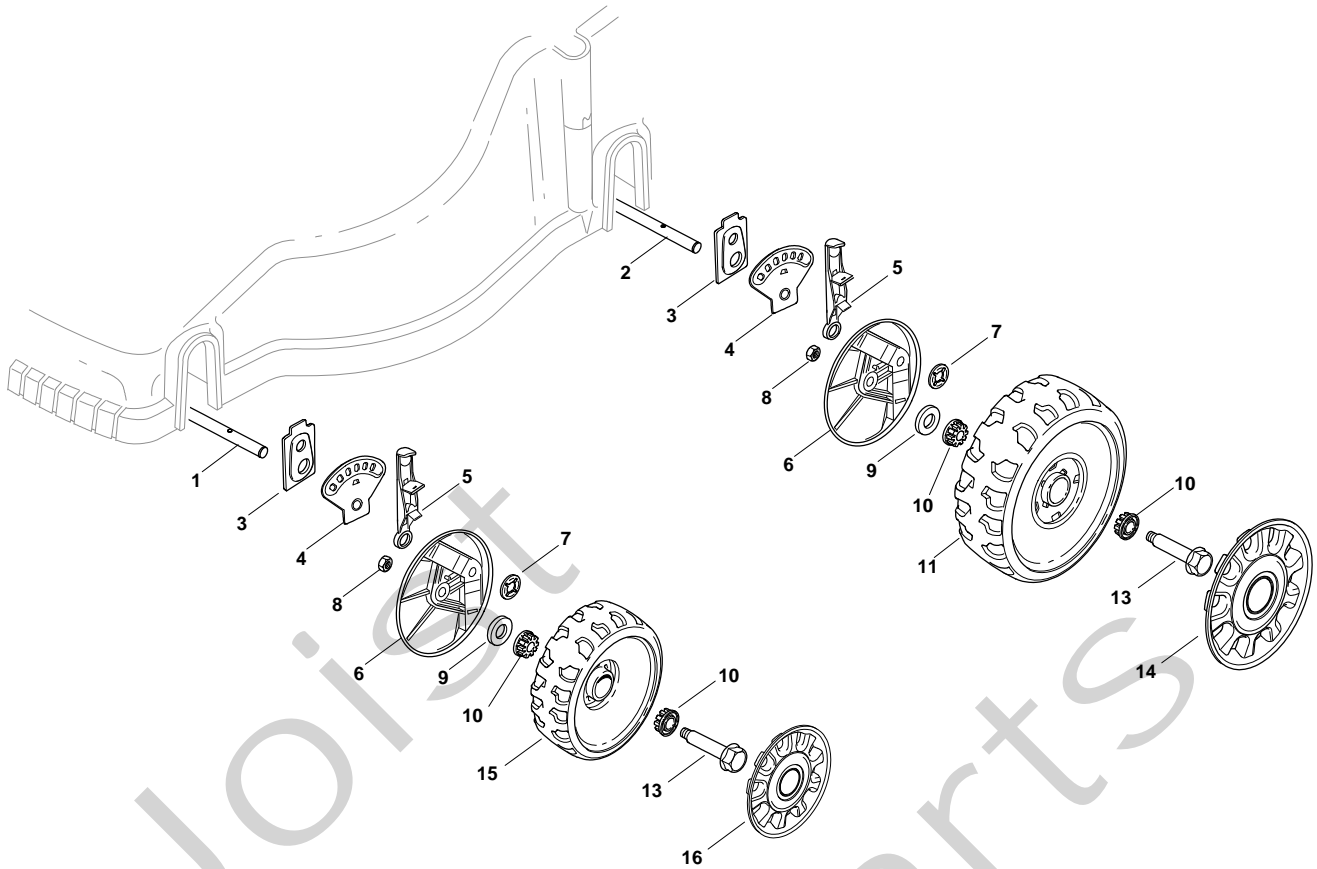

Genuine Spare Parts

**COLLECTOR 43
EL**

Pos. Fig.	Antal Quantity	Art No Part No	Benämning	Description	Anmärkning Notes
1	1	22055045/1	Motorkåpa	Cover	
2	1	22785210/0	Kåpstöd	Support, Cover	
3	4	12728710/0	Skruv	Screw	
4	1	118563665/0	Elmotor	Motor Leo	
4	1	18563605/0	Elmotor	Motor Atb	
4	1	18563607/0	Elmotor	Motor Atb	
5	1	18740054/0	Fläkt	Fan Motor Atb	
6	1	18222045/0	Kondensator	Condenser 16 µf	
7	4	12735410/0	Skruv	Screw	
8	4	12583500/0	Låsbricka	Grower	
9	4	12293200/0	Mutter	Nut	
10	1	322207211/4	Fläns	Flange	
11	1	322720360/2	Ventilationsskärm	Ventilation Screen	
12	4	12793700/0	Skruv	Screw	
13	1	12139440/0	Kil	Feather	
14	2	12728680/0	Skruv	Screw	

Pos. Fig.	Antal Quantity	Art No Part No	Benämning	Description	Anmärkning Notes
1	1	322463186/3	Nav	Hub	
2	1	81004341/3	Kniv	Blade Standard	430
2	1	81004341/3	Kniv	Blade Standard	
2	1	81004396/0	Kniv	Blade Winged	430
2	1	81004396/0	Kniv	Blade Winged	
3	2	12583500/0	Låsbricka	Grower	
4	2	12793101/0	Skruv	Screw	
5	1	81004352/0	Skruv	Screw	

COLLECTOR 43 EL - Model Year 2009

Pos. Fig.	Antal Quantity	Art No Part No	Benämning	Description	Anmärkning Notes
1	1	22033363/0	Axel	Axle	
2	1	22033362/0	Axel	Axle	
3	4	22785135/0	Fäste	Support	
4	4	22735555/0	Höjdinst.sektor	Sector, Height Adj.	
5	4	81003306/0	Inställningsspak	Lever, Height Adjustment	
6	4	322600170/0	Hjulskydd	Protection, Wheel	
7	4	22020050/0	Låsbricka	Elastic Washer	
8	4	12155000/0	Mutter	Nut	
9	4	25670011/0	Bricka	Washer	
10	8	22034508/0	Bussning	Bush	
11	2	22686092/0	Hjul	Wheel	
13	4	22524341/0	Hjulbult	Pin	
14	2	322110593/0	Navkapsel	Hub Cap	
15	2	22686091/1	Hjul	Wheel	
16	2	322110594/0	Navkapsel	Hub Cap	