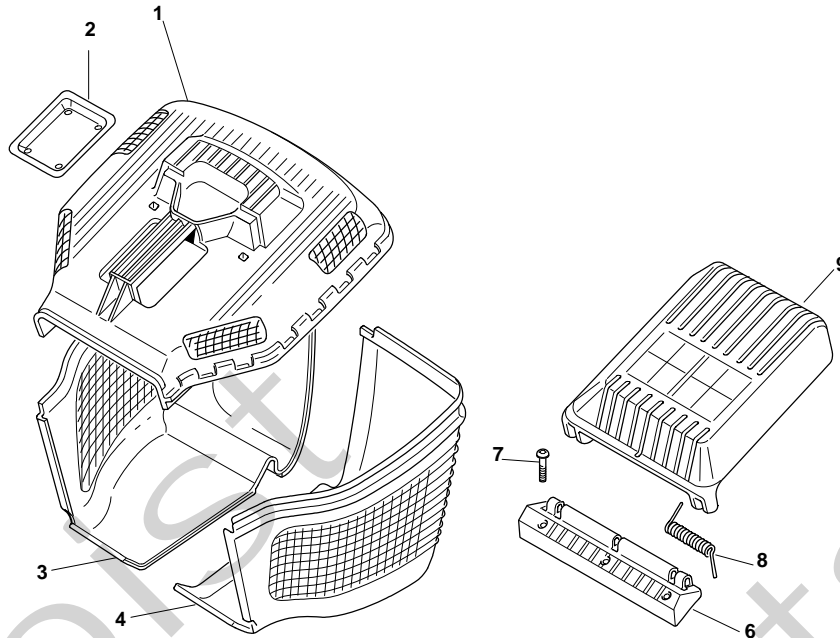

Genuine Spare Parts

**COLLECTOR 43
EL**

Pos. Fig.	Antal Quantity	Art No Part No	Benämning	Description	Anmärkning Notes
1	1	22055045/1	Motorkåpa	Cover	
2	1	22785210/0	Kåpstöd	Support, Cover	
3	4	12728710/0	Skruv	Screw	
4	1	118563665/0	Elmotor	Motor Leo	
4	1	18563605/0	Elmotor	Motor Atb	
4	1	18563607/0	Elmotor	Motor Atb	
5	1	18740054/0	Fläkt	Fan Motor Atb	
6	1	18222045/0	Kondensator	Condenser 16 µf	
7	4	12735410/0	Skruv	Screw	
8	4	12583500/0	Låsbricka	Grower	
9	4	12293200/0	Mutter	Nut	
10	1	322207211/4	Fläns	Flange	
11	1	322720360/2	Ventilationsskärm	Ventilation Screen	
12	4	12793700/0	Skruv	Screw	
13	1	12139440/0	Kil	Feather	
14	2	12728680/0	Skruv	Screw	

Pos. Fig.	Antal Quantity	Art No Part No	Benämning	Description	Anmärkning Notes
1	1	322463186/3	Nav	Hub	
2	1	81004341/3	Kniv	Blade Standard	430
2	1	81004341/3	Kniv	Blade Standard	
2	1	81004396/0	Kniv	Blade Winged	430
2	1	81004396/0	Kniv	Blade Winged	
3	2	12583500/0	Låsbricka	Grower	
4	2	12793101/0	Skruv	Screw	
5	1	81004352/0	Skruv	Screw	

COLLECTOR 43 EL - Model Year 2009

Pos. Fig.	Antal Quantity	Art No Part No	Benämning	Description	Anmärkning Notes
1	1	22033363/0	Axel	Axle	
2	1	22033362/0	Axel	Axle	
3	4	22785135/0	Fäste	Support	
4	4	22735555/0	Höjdinst.sektor	Sector, Height Adj.	
5	4	81003306/0	Inställningsspak	Lever, Height Adjustment	
6	4	322600170/0	Hjulskydd	Protection, Wheel	
7	4	22020050/0	Låsbricka	Elastic Washer	
8	4	12155000/0	Mutter	Nut	
9	4	25670011/0	Bricka	Washer	
10	8	22034508/0	Bussning	Bush	
11	2	22686092/0	Hjul	Wheel	
13	4	22524341/0	Hjulbult	Pin	
14	2	322110593/0	Navkapsel	Hub Cap	
15	2	22686091/1	Hjul	Wheel	
16	2	322110594/0	Navkapsel	Hub Cap	