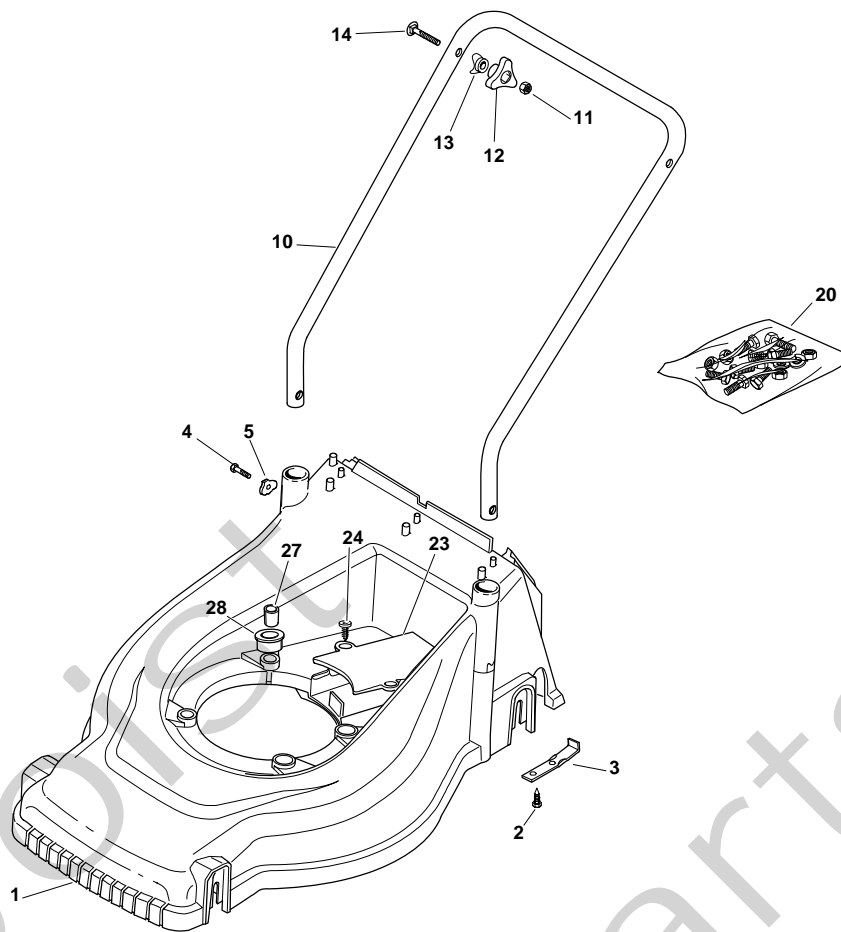

Genuine Spare Parts

**COLLECTOR 43
EL**

Pos. Fig.	Antal Quantity	Art No Part No	Benämning	Description	Anmärkning Notes
1	1	22055045/1	Motorkåpa	Cover	
2	1	22785210/0	Kåpstöd	Support, Cover	
3	4	12728710/0	Skruv	Screw	
4	1	118563665/0	Elmotor	Motor Leo	
4	1	18563605/0	Elmotor	Motor Atb	
4	1	18563607/0	Elmotor	Motor Atb	
5	1	18740054/0	Fläkt	Fan Motor Atb	
6	1	18222045/0	Kondensator	Condenser 16 µf	
7	4	12735410/0	Skruv	Screw	
8	4	12583500/0	Låsbricka	Grower	
9	4	12293200/0	Mutter	Nut	
10	1	322207211/4	Fläns	Flange	
11	1	322720360/2	Ventilationsskärm	Ventilation Screen	
12	4	12793700/0	Skruv	Screw	
13	1	12139440/0	Kil	Feather	
14	2	12728680/0	Skruv	Screw	

Pos. Fig.	Antal Quantity	Art No Part No	Benämning	Description	Anmärkning Notes
1	1	322463186/3	Nav	Hub	
2	1	81004341/3	Kniv	Blade Standard	430
2	1	81004341/3	Kniv	Blade Standard	
2	1	81004396/0	Kniv	Blade Winged	430
2	1	81004396/0	Kniv	Blade Winged	
3	2	12583500/0	Låsbricka	Grower	
4	2	12793101/0	Skruv	Screw	
5	1	81004352/0	Skruv	Screw	

COLLECTOR 43 EL - Model Year 2009

Pos. Fig.	Antal Quantity	Art No Part No	Benämning	Description	Anmärkning Notes
1	1	22033363/0	Axel	Axle	
2	1	22033362/0	Axel	Axle	
3	4	22785135/0	Fäste	Support	
4	4	22735555/0	Höjdinst.sektor	Sector, Height Adj.	
5	4	81003306/0	Inställningsspak	Lever, Height Adjustment	
6	4	322600170/0	Hjulskydd	Protection, Wheel	
7	4	22020050/0	Låsbricka	Elastic Washer	
8	4	12155000/0	Mutter	Nut	
9	4	25670011/0	Bricka	Washer	
10	8	22034508/0	Bussning	Bush	
11	2	22686092/0	Hjul	Wheel	
13	4	22524341/0	Hjulbult	Pin	
14	2	322110593/0	Navkapsel	Hub Cap	
15	2	22686091/1	Hjul	Wheel	
16	2	322110594/0	Navkapsel	Hub Cap	