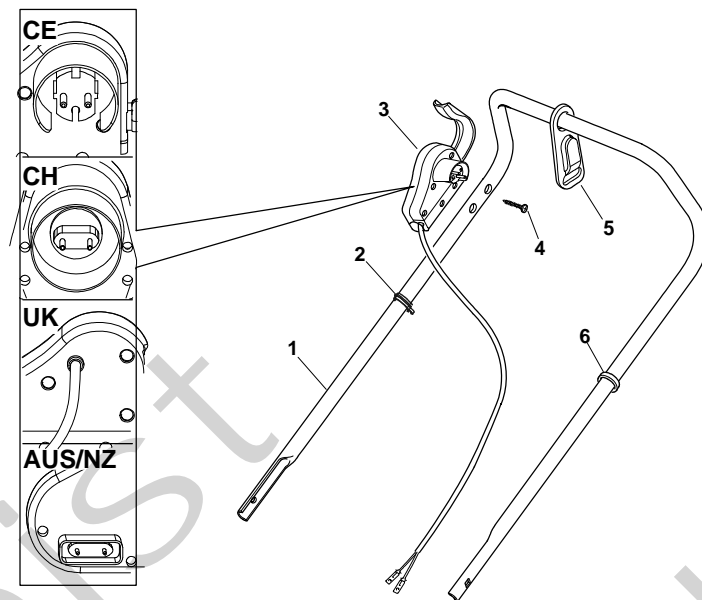

Pos. Fig.	Antal Quantity	Art No Part No	Benämning	Description	Anmärkning Notes
1	1	81007017/2	Styre-överdel	Handle, Upper Part	
2	2	22192000/1	Kabelhållare	Clamp	
3	1	18710628/0	Manöverdosa	Dead Hand Switch	
3	1	81600500/1	Manöverdosa	Dead Hand Switch	
3	1	81600501/1	Manöverdosa	Dead Hand Switch	
3	1	81600502/1	Manöverdosa	Dead Hand Switch	
4	2	12728701/0	Skruv	Screw	
5	1	22195101/4	Kabelhållare	Fairlead	
6	1	22192151/0	Kabelhållare	Anchor Clamp