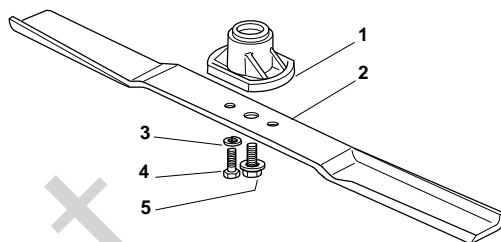

Genuine Spare Parts

**COLLECTOR 43
EL**

Pos. Fig.	Antal Quantity	Art No Part No	Benämning	Description	Anmärkning Notes
1	1	22055045/1	Motorkåpa	Cover	
2	1	22785210/0	Kåpstöd	Support, Cover	
3	4	12728710/0	Skruv	Screw	
4	1	118563665/0	Elmotor	Motor Leo	
4	1	18563605/0	Elmotor	Motor Atb	
4	1	18563607/0	Elmotor	Motor Atb	
5	1	18740054/0	Fläkt	Fan Motor Atb	
6	1	18222045/0	Kondensator	Condenser 16 µf	
7	4	12735410/0	Skruv	Screw	
8	4	12583500/0	Låsbricka	Grower	
9	4	12293200/0	Mutter	Nut	
10	1	322207211/4	Fläns	Flange	
11	1	322720360/2	Ventilationsskärm	Ventilation Screen	
12	4	12793700/0	Skruv	Screw	
13	1	12139440/0	Kil	Feather	
14	2	12728680/0	Skruv	Screw	

COLLECTOR 43 EL - Model Year 2009

Pos. Fig.	Antal Quantity	Art No Part No	Benämning	Description	Anmärkning Notes
1	1	22033363/0	Axel	Axle	
2	1	22033362/0	Axel	Axle	
3	4	22785135/0	Fäste	Support	
4	4	22735555/0	Höjdinst.sektor	Sector, Height Adj.	
5	4	81003306/0	Inställningsspak	Lever, Height Adjustment	
6	4	322600170/0	Hjulskydd	Protection, Wheel	
7	4	22020050/0	Låsbricka	Elastic Washer	
8	4	12155000/0	Mutter	Nut	
9	4	25670011/0	Bricka	Washer	
10	8	22034508/0	Bussning	Bush	
11	2	22686092/0	Hjul	Wheel	
13	4	22524341/0	Hjulbult	Pin	
14	2	322110593/0	Navkapsel	Hub Cap	
15	2	22686091/1	Hjul	Wheel	
16	2	322110594/0	Navkapsel	Hub Cap	