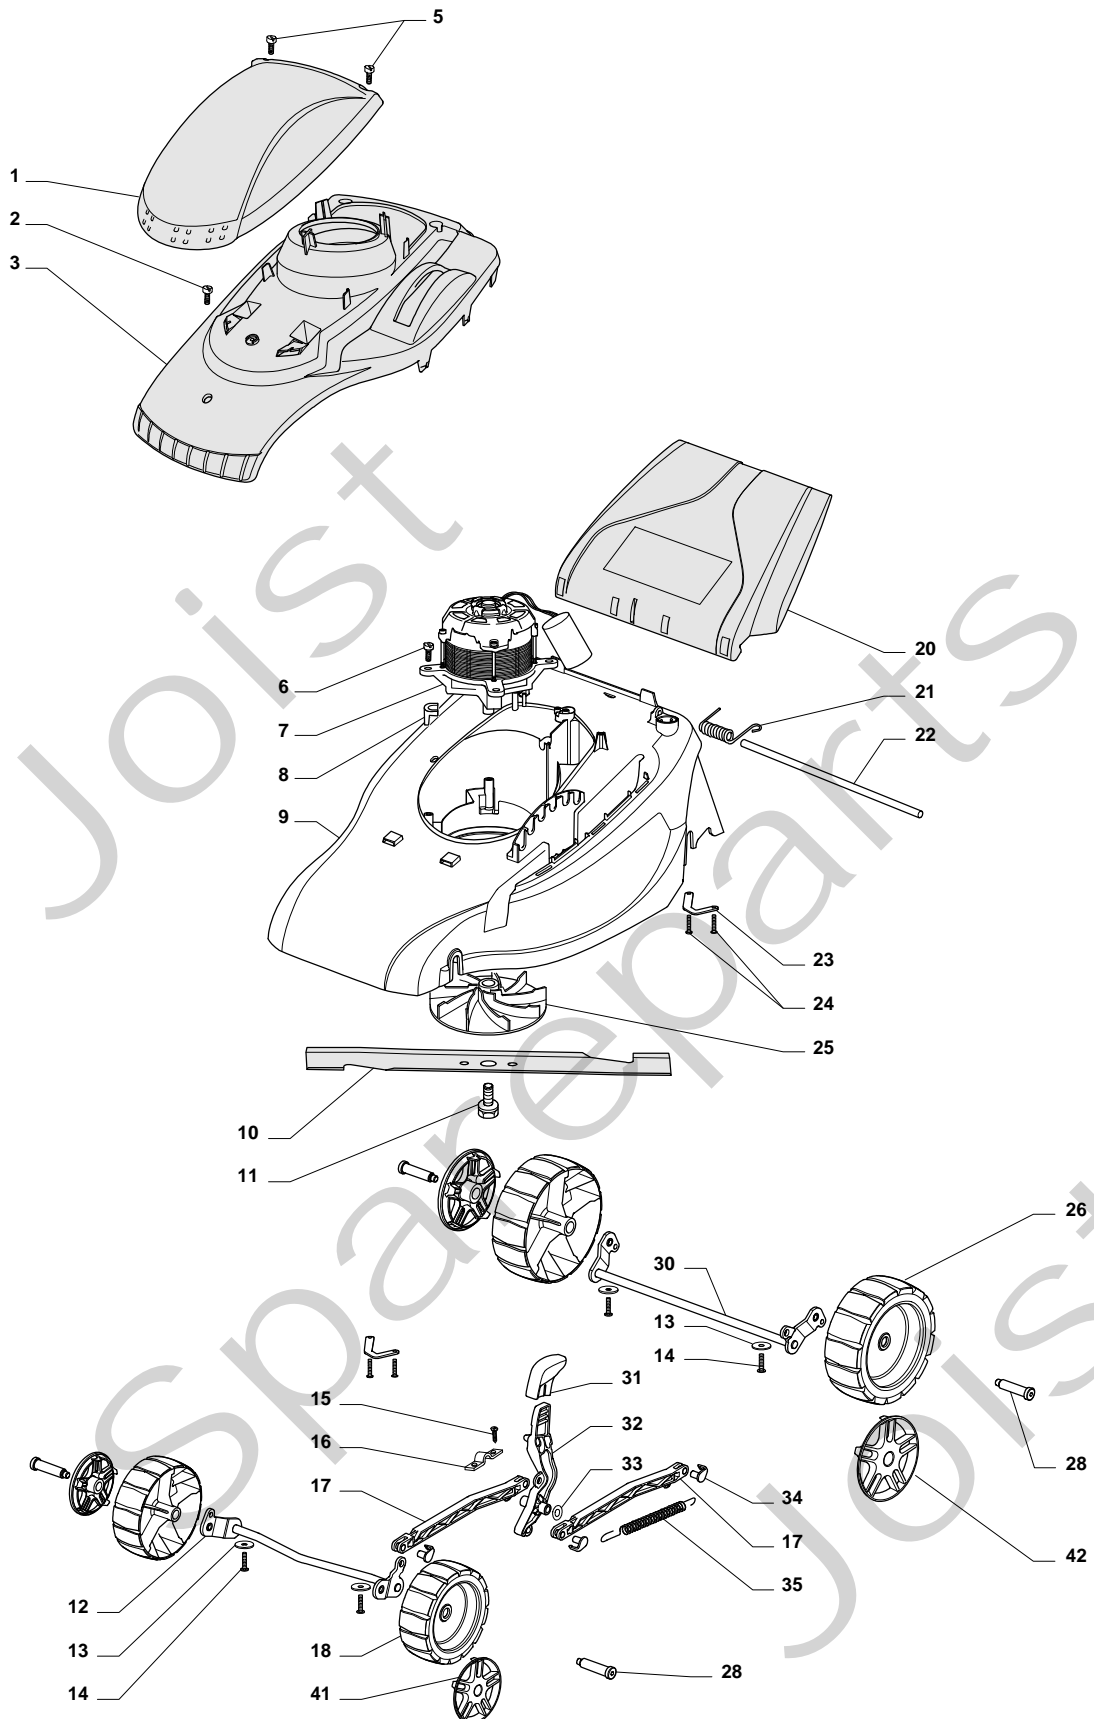

TURBO 39 EL - Model Year 2009

Pos. Fig.	Antal Quantity	Art No Part No	Benämning	Description	Anmärkning Notes
1	1	322055129/0	Kåpa	Cover Yellow	
2	1	12728124/0	Skruv	Screw	
3	1	322785254/0	Huvstöd-grf	Grey Support, Cover	
5	2	12728701/0	Skruv	Screw	
6	4	12735410/0	Skruv	Screw	
7	1	118563661/0	Elmotor	Motor	
8	4	22167700/0	Distans	Spacer	
9	1	322066722/0	Chassi	Deck Yellow	
10	1	81004142/0	Kniv	Blade	
11	1	81004352/0	Skruv	Screw	
12	1	381002855/0	Hjulaxel	Axle, Front Wheels	
13	4	12523050/0	Bricka	Washer	
14	4	112728705/0	Skruv	Screw	
15	2	12728701/0	Skruv	Screw	
16	1	25547049/0	Bygel	Plate	
17	2	322869669/0	Stång	Tie Rod	
18	2	322686094/0	Hjul	Wheel	
20	1	322600174/0	Lucka	Stone-Guard, Grey	
21	1	22450250/0	Fjäder	Spring	
22	1	22512601/0	Axel	Pin	
23	1	322545175/0	Platta	Plate	
24	2	12728701/0	Skruv	Screw	
25	1	22465602/0	Nav	Hub	
26	2	322686095/0	Hjul	Wheel	
28	4	22524337/0	Hjulbult	Pin	
30	1	381002857/0	Hjulaxel	Axle, Rear Wheels	
31	1	322399827/0	Knopp	Knob	
32	1	322321528/0	Höjdinställn.arm	Lever, Height Adjustment	
33	1	112520033/0	Bricka	Washer	
34	4	22524338/0	Bult	Pin	
35	2	122450425/0	Fjäder	Spring	
41	2	322110561/0	Navkapsel-grf	Hub Cap Grey	
42	2	322110562/0	Navkapsel-grf	Hub Cap Grey