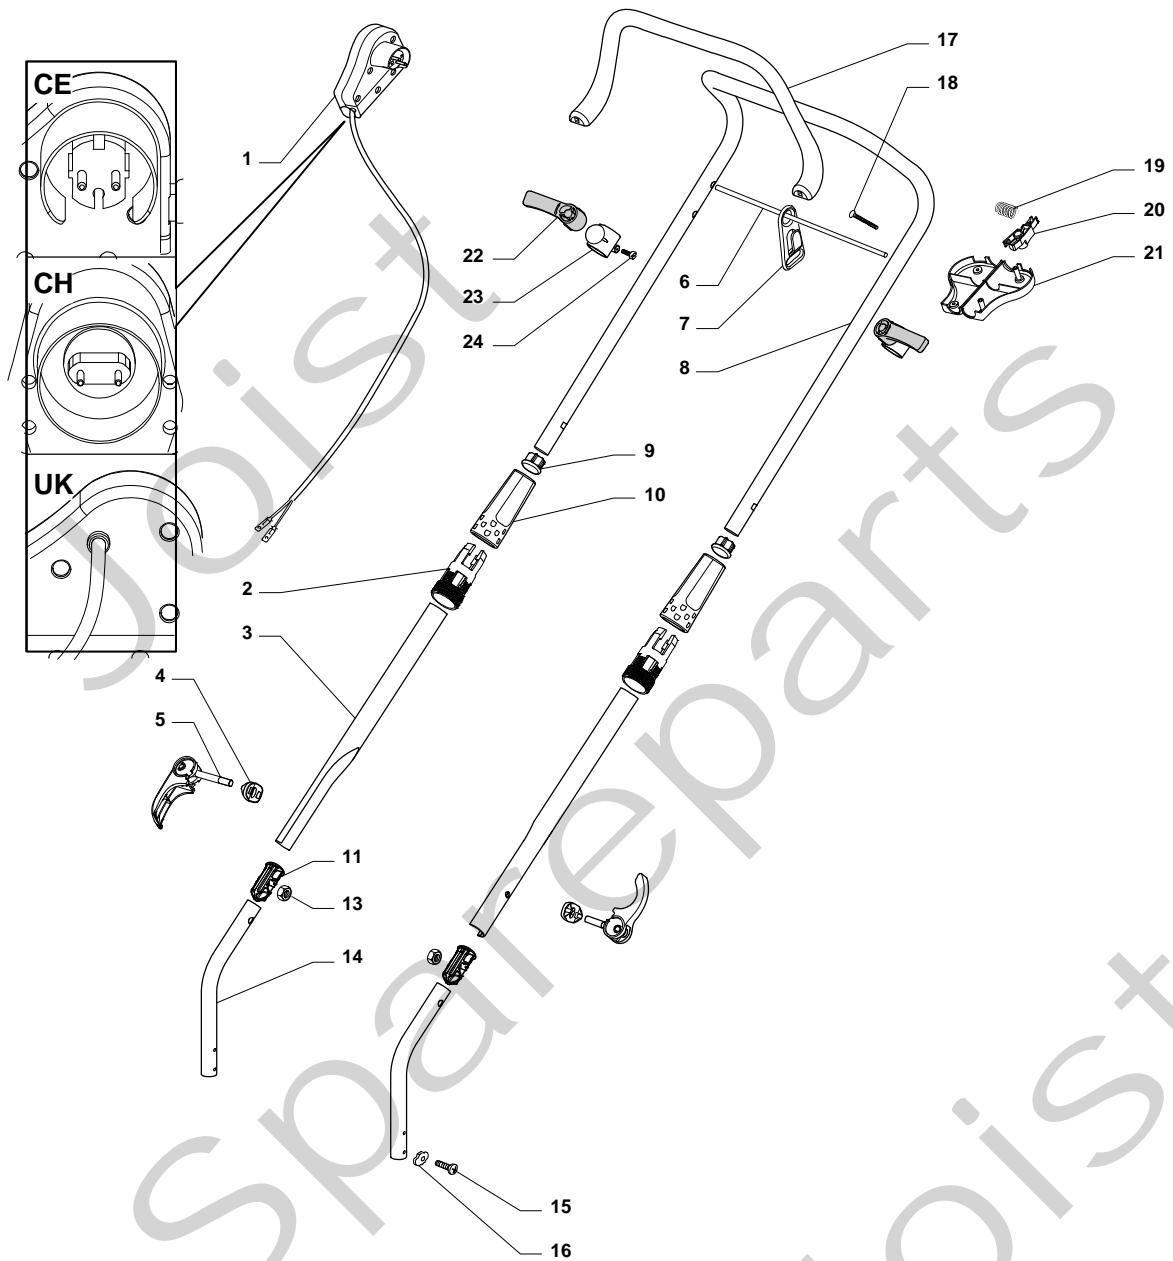

## TURBO 39 EL - Model Year 2009

Pos. Fig.	Antal Quantity	Art No Part No	Benämning	Description	Anmärkning Notes
1	1	381600503/2	Manöverdosa	Dead Hand Switch	
2	2	322245063/0	Ringmutter-inre	Ring Nut, Internal	
3	1	381006679/0	Styre-mellandel	Handle, Middle Part	
4	2	322680014/0	Bricka	Washer	
5	2	381003252/0	Handtagsspärr	Lever, Handle Blocking	
6	1	22010250/0	Stång	Rod, Fairlead Bearing	
7	1	22195101/4	Kabelhållare	Fairlead	
8	1	81006941/4	Styre-överdel	Handle, Upper Part	
9	2	22820066/1	Plugg	Cap	
10	2	322245062/0	Ringmutter-yttre	Ring Nut, External	
11	2	322820081/0	Plugg	Cap	
13	2	12293200/0	Mutter	Nut	
14	1	381006675/1	Styre-underdel	Handle, Lower Part	
15	2	12731600/1	Skruv	Screw	
16	2	22545135/0	Platta	Plate	
17	1	322322883/1	Reglagebygel	Lever, Motor Brake	
18	4	12728701/0	Skruv	Screw	
19	1	22450115/0	Fjäder	Spring	
20	1	322230350/1	Vridpunkt	Fulcrum Pin	
21	1	22785144/0	Hållare	Support	
22	2	322321530/0	Kabelhållararm	Coiler Cable, Lever	
23	2	322321531/0	Fäste	Coiler Cable, Base	
24	2	12728691/0	Skruv	Screw	