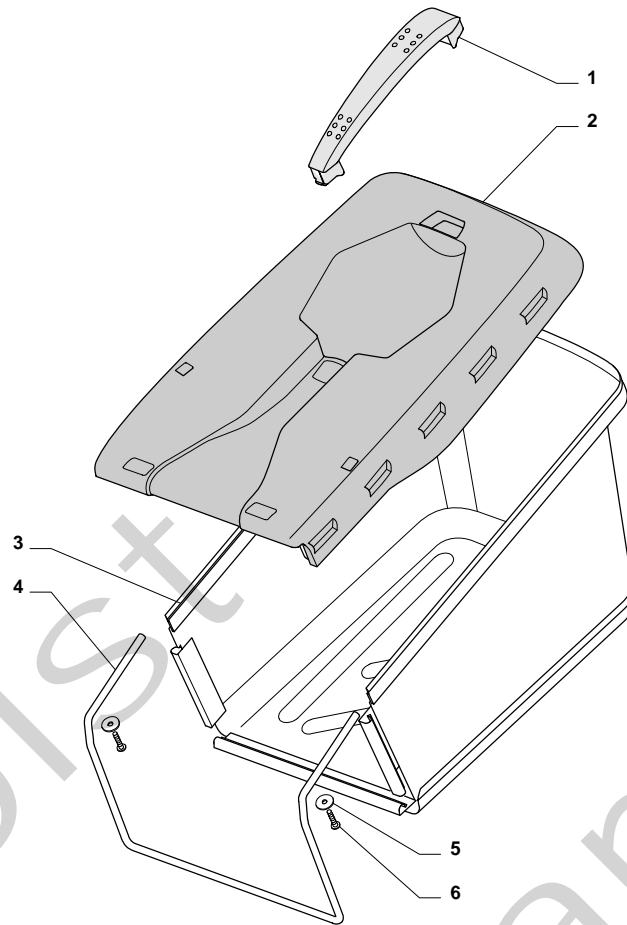

## TURBO 39 EL - Model Year 2009

Pos. Fig.	Antal Quantity	Art No Part No	Benämning	Description	Anmärkning Notes
1	1	381600503/2	Manöverdosa	Dead Hand Switch	
2	2	322245063/0	Ringmutter-inre	Ring Nut, Internal	
3	1	381006679/0	Styre-mellandel	Handle, Middle Part	
4	2	322680014/0	Bricka	Washer	
5	2	381003252/0	Handtagsspärr	Lever, Handle Blocking	
6	1	22010250/0	Stång	Rod, Fairlead Bearing	
7	1	22195101/4	Kabelhållare	Fairlead	
8	1	81006941/4	Styre-överdel	Handle, Upper Part	
9	2	22820066/1	Plugg	Cap	
10	2	322245062/0	Ringmutter-yttre	Ring Nut, External	
11	2	322820081/0	Plugg	Cap	
13	2	12293200/0	Mutter	Nut	
14	1	381006675/1	Styre-underdel	Handle, Lower Part	
15	2	12731600/1	Skruv	Screw	
16	2	22545135/0	Platta	Plate	
17	1	322322883/1	Reglagebygel	Lever, Motor Brake	
18	4	12728701/0	Skruv	Screw	
19	1	22450115/0	Fjäder	Spring	
20	1	322230350/1	Vridpunkt	Fulcrum Pin	
21	1	22785144/0	Hållare	Support	
22	2	322321530/0	Kabelhållararm	Coiler Cable, Lever	
23	2	322321531/0	Fäste	Coiler Cable, Base	
24	2	12728691/0	Skruv	Screw	