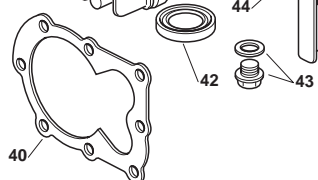

Genuine Spare Parts

Joist
Spareparts
Joist

Utgåva Issue		Bildnr Picture No		STIGA V 35- SV 40		STIGA V 35- SV 40		Sida Page	
2007- 12		2303						420	
Pos. Fig.	Antal/Quantity			Art nr Part No	Benämning	Description	Sats Kit	Anmärkning Notes	
	V35	SV40							
1	1	1		18550139/0	Start kpl.....	Starter assy.....		Inkl. pos 2 - 4	
2	1	1		18550052/0	• Starthandtag.....	• Starter handle.....			
3	1	1		18550053/0	• Startsnöre.....	• Starter cord.....			
4	1	1		18550004/1	• Startspärr.....	• Starter pawl set.....			
5	1	1		18550138/0	Deflektor.....	Deflector.....			
6	1	1		18550056/0	Svånghjulsmutter.....	Flywheel nut.....			
7	1	1		18550140/0	Startkopp.....	Starter cup.....			
8	1	1		18550154/0	Fläkt.....	Impeller.....			
9	1	1		18550197/0	Kil.....	Key.....			
10	1	1		18550005/0	Bränsleslang.....	Fuel hose.....			
11	1	1		18550142/0	Pinnbultsats.....	Stud bolt set.....			
12	3	3		18550007/0	Mutter.....	Nut.....			
13	1	1		18550143/0	Bränsletank.....	Fuel tank.....	Inkl. pos 14		
14	1	1		18550001/0	• Tanklock.....	• Fuel tank cap.....			
15	1	1		18550141/0	Bränslefilter.....	Fuel filter.....			
17	1	1		18550008/0	Oljesticka kpl.....	Oil dipstick assy.....			
18	1	1		18550133/0	Luftfilterlock.....	Air cleaner cover.....			
19	1	1		18550011/0	Luftfilter.....	Air filter.....			
20	2	2		18550010/0	Skruv.....	Screw.....			
21	1	1		18550125/1	Luftfilterhus.....	Air cleaner base.....			
22	1	1		18550013/0	Ventilationsslang.....	Breather tube.....			
23	1	1		18550016/0	Förgasare kpl.....	Carburettor assy.....			
24	1	1		18550019/0	Packningsats- förg.....	Gasket set- carb.....			
25	1	1		18550017/0	Chokelänk.....	Choke link.....			
26	1	1		18550018/0	Regulatorlänk.....	Governor link.....			
27	1	1		18550020/0	Luftregulator.....	Air vane.....			
28	1	1		18550129/0	Insugningsrör.....	Intake manifold.....			
29	1	1		18550021/0	Motorbroms.....	Engine brake.....			
30	1	1		18550015/0	Regulatorfjäder.....	Governor spring.....			
31	1	1		18550029/0	Fjäder.....	Spring.....			
32	1	1		18550014/1	Reglageplåt.....	Control bracket.....			
33	1	1		18550023/0	Skruv.....	Screw.....			
34	1	1		18550022/0	Wireklämma.....	Casing clamp.....			
35	1	1		18550126/0	Tändspole.....	Magneto armature.....	Inkl. pos 36 - 37		
36	1	1		18550127/0	• Tändstiftshatt.....	• Spark plug elbow.....			
37	1	1		18550071/0	• Anslutning.....	• Spark plug terminal.....			
38	1	1		1111- 9028- 02	Tändstift.....	Spark plug.....	Champion J19LM		
39	8	8		18550128/0	Skruv.....	Screw.....			
40	1	1		18550026/0	Topplöckspackning.....	Cylinder head gasket.....			
41	1	1		18550130/0	Vevhuspackning.....	Crankcase gasket.....			
42	1	1		18550131/0	Tätningring.....	Seal ring.....			
43	1	1		18550155/0	Oljeavtappningsplugg.....	Oil drain plug.....			
44	2	2		18550027/0	Pinnbult.....	Pin bolt.....			
45	1	1		18550028/0	Ljuddämparpackning.....	Muffler gasket.....			
46	1	1		18550030/0	Distans.....	Spacer.....			
47	1	1		18550031/0	Ljuddämpare.....	Muffler.....			
48	2	2		18550032/0	Mutter.....	Nut.....			
49	1	1		18550033/0	Ljuddämparskydd.....	Muffler guard.....			
71	1	1		22055436/0	Motorhuv.....	Engine cover.....			
99	1	1		18550157/0	Motor kpl.....	Engine assy.....			