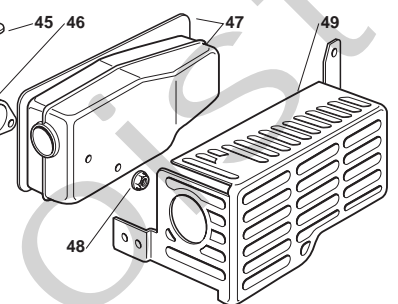

Genuine Spare Parts

Joist
Spareparts
Joist

Utgåva Issue		Bildnr Picture No		STIGA V 35- SV 40		STIGA V 35- SV 40		Sida Page	
2007- 12		2303						420	
Pos. Fig.	Antal/Quantity			Art nr Part No	Benämning	Description	Sats Kit	Anmärkning Notes	
	V35	SV40							
1	1	1		18550139/0	Start kpl.....	Starter assy.....		Inkl. pos 2 - 4	
2	1	1		18550052/0	• Starthandtag.....	• Starter handle.....			
3	1	1		18550053/0	• Startsnöre.....	• Starter cord.....			
4	1	1		18550004/1	• Startspärr.....	• Starter pawl set.....			
5	1	1		18550138/0	Deflektor.....	Deflector.....			
6	1	1		18550056/0	Svånghjulsmutter.....	Flywheel nut.....			
7	1	1		18550140/0	Startkopp.....	Starter cup.....			
8	1	1		18550154/0	Fläkt.....	Impeller.....			
9	1	1		18550197/0	Kil.....	Key.....			
10	1	1		18550005/0	Bränsleslang.....	Fuel hose.....			
11	1	1		18550142/0	Pinnbultsats.....	Stud bolt set.....			
12	3	3		18550007/0	Mutter.....	Nut.....			
13	1	1		18550143/0	Bränsletank.....	Fuel tank.....	Inkl. pos 14		
14	1	1		18550001/0	• Tanklock.....	• Fuel tank cap.....			
15	1	1		18550141/0	Bränslefilter.....	Fuel filter.....			
17	1	1		18550008/0	Oljesticka kpl.....	Oil dipstick assy.....			
18	1	1		18550133/0	Luftfilterlock.....	Air cleaner cover.....			
19	1	1		18550011/0	Luftfilter.....	Air filter.....			
20	2	2		18550010/0	Skruv.....	Screw.....			
21	1	1		18550125/1	Luftfilterhus.....	Air cleaner base.....			
22	1	1		18550013/0	Ventilationsslang.....	Breather tube.....			
23	1	1		18550016/0	Förgasare kpl.....	Carburettor assy.....			
24	1	1		18550019/0	Packningsats- förg.....	Gasket set- carb.....			
25	1	1		18550017/0	Chokelänk.....	Choke link.....			
26	1	1		18550018/0	Regulatorlänk.....	Governor link.....			
27	1	1		18550020/0	Luftregulator.....	Air vane.....			
28	1	1		18550129/0	Insugningsrör.....	Intake manifold.....			
29	1	1		18550021/0	Motorbroms.....	Engine brake.....			
30	1	1		18550015/0	Regulatorfjäder.....	Governor spring.....			
31	1	1		18550029/0	Fjäder.....	Spring.....			
32	1	1		18550014/1	Reglageplåt.....	Control bracket.....			
33	1	1		18550023/0	Skruv.....	Screw.....			
34	1	1		18550022/0	Wireklämma.....	Casing clamp.....			
35	1	1		18550126/0	Tändspole.....	Magneto armature.....	Inkl. pos 36 - 37		
36	1	1		18550127/0	• Tändstiftshatt.....	• Spark plug elbow.....			
37	1	1		18550071/0	• Anslutning.....	• Spark plug terminal.....			
38	1	1		1111- 9028- 02	Tändstift.....	Spark plug.....	Champion J19LM		
39	8	8		18550128/0	Skruv.....	Screw.....			
40	1	1		18550026/0	Topplöckspackning.....	Cylinder head gasket.....			
41	1	1		18550130/0	Vevhuspackning.....	Crankcase gasket.....			
42	1	1		18550131/0	Tätningring.....	Seal ring.....			
43	1	1		18550155/0	Oljeavtappningsplugg.....	Oil drain plug.....			
44	2	2		18550027/0	Pinnbult.....	Pin bolt.....			
45	1	1		18550028/0	Ljuddämparpackning.....	Muffler gasket.....			
46	1	1		18550030/0	Distans.....	Spacer.....			
47	1	1		18550031/0	Ljuddämpare.....	Muffler.....			
48	2	2		18550032/0	Mutter.....	Nut.....			
49	1	1		18550033/0	Ljuddämparskydd.....	Muffler guard.....			
71	1	1		22055436/0	Motorhuv.....	Engine cover.....			
99	1	1		18550157/0	Motor kpl.....	Engine assy.....			