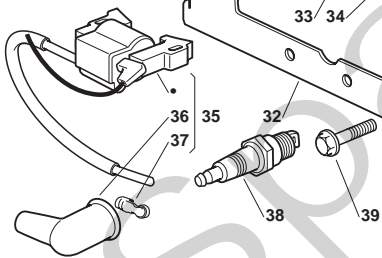

Genuine Spare Parts

Joist
Spareparts
Joist

Utgåva Issue		Bildnr Picture No		STIGA V 35- SV 40		STIGA V 35- SV 40		Sida Page	
2007- 12		2303						420	
Pos. Fig.	Antal/Quantity			Art nr Part No	Benämning	Description	Sats Kit	Anmärkning Notes	
	V35	SV40							
1	1	1		18550139/0	Start kpl.....	Starter assy.....		Inkl. pos 2 - 4	
2	1	1		18550052/0	• Starthandtag.....	• Starter handle.....			
3	1	1		18550053/0	• Startsnöre.....	• Starter cord.....			
4	1	1		18550004/1	• Startspärr.....	• Starter pawl set.....			
5	1	1		18550138/0	Deflektor.....	Deflector.....			
6	1	1		18550056/0	Svånghjulsmutter.....	Flywheel nut.....			
7	1	1		18550140/0	Startkopp.....	Starter cup.....			
8	1	1		18550154/0	Fläkt.....	Impeller.....			
9	1	1		18550197/0	Kil.....	Key.....			
10	1	1		18550005/0	Bränsleslang.....	Fuel hose.....			
11	1	1		18550142/0	Pinnbultsats.....	Stud bolt set.....			
12	3	3		18550007/0	Mutter.....	Nut.....			
13	1	1		18550143/0	Bränsletank.....	Fuel tank.....	Inkl. pos 14		
14	1	1		18550001/0	• Tanklock.....	• Fuel tank cap.....			
15	1	1		18550141/0	Bränslefilter.....	Fuel filter.....			
17	1	1		18550008/0	Oljesticka kpl.....	Oil dipstick assy.....			
18	1	1		18550133/0	Luftfilterlock.....	Air cleaner cover.....			
19	1	1		18550011/0	Luftfilter.....	Air filter.....			
20	2	2		18550010/0	Skruv.....	Screw.....			
21	1	1		18550125/1	Luftfilterhus.....	Air cleaner base.....			
22	1	1		18550013/0	Ventilationsslang.....	Breather tube.....			
23	1	1		18550016/0	Förgasare kpl.....	Carburettor assy.....			
24	1	1		18550019/0	Packningsats- förg.....	Gasket set- carb.....			
25	1	1		18550017/0	Chokelänk.....	Choke link.....			
26	1	1		18550018/0	Regulatorlänk.....	Governor link.....			
27	1	1		18550020/0	Luftregulator.....	Air vane.....			
28	1	1		18550129/0	Insugningsrör.....	Intake manifold.....			
29	1	1		18550021/0	Motorbroms.....	Engine brake.....			
30	1	1		18550015/0	Regulatorfjäder.....	Governor spring.....			
31	1	1		18550029/0	Fjäder.....	Spring.....			
32	1	1		18550014/1	Reglageplåt.....	Control bracket.....			
33	1	1		18550023/0	Skruv.....	Screw.....			
34	1	1		18550022/0	Wireklämma.....	Casing clamp.....			
35	1	1		18550126/0	Tändspole.....	Magneto armature.....	Inkl. pos 36 - 37		
36	1	1		18550127/0	• Tändstiftshatt.....	• Spark plug elbow.....			
37	1	1		18550071/0	• Anslutning.....	• Spark plug terminal.....			
38	1	1		1111- 9028- 02	Tändstift.....	Spark plug.....	Champion J19LM		
39	8	8		18550128/0	Skruv.....	Screw.....			
40	1	1		18550026/0	Topplöckspackning.....	Cylinder head gasket.....			
41	1	1		18550130/0	Vevhuspackning.....	Crankcase gasket.....			
42	1	1		18550131/0	Tätningring.....	Seal ring.....			
43	1	1		18550155/0	Oljeavtappningsplugg.....	Oil drain plug.....			
44	2	2		18550027/0	Pinnbult.....	Pin bolt.....			
45	1	1		18550028/0	Ljuddämparpackning.....	Muffler gasket.....			
46	1	1		18550030/0	Distans.....	Spacer.....			
47	1	1		18550031/0	Ljuddämpare.....	Muffler.....			
48	2	2		18550032/0	Mutter.....	Nut.....			
49	1	1		18550033/0	Ljuddämparskydd.....	Muffler guard.....			
71	1	1		22055436/0	Motorhuv.....	Engine cover.....			
99	1	1		18550157/0	Motor kpl.....	Engine assy.....			