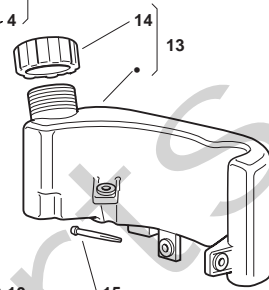

Genuine Spare Parts

Joist
Spareparts
Joist

Utgåva Issue		Bildnr Picture No		STIGA V 35- SV 40		STIGA V 35- SV 40		Sida Page	
2007- 12		2303						420	
Pos. Fig.	Antal/Quantity			Art nr Part No	Benämning	Description	Sats Kit	Anmärkning Notes	
	V35	SV40							
1	1	1		18550139/0	Start kpl.....	Starter assy.....		Inkl. pos 2 - 4	
2	1	1		18550052/0	• Starthandtag.....	• Starter handle.....			
3	1	1		18550053/0	• Startsnöre.....	• Starter cord.....			
4	1	1		18550004/1	• Startspärr.....	• Starter pawl set.....			
5	1	1		18550138/0	Deflektor.....	Deflector.....			
6	1	1		18550056/0	Svånghjulsmutter.....	Flywheel nut.....			
7	1	1		18550140/0	Startkopp.....	Starter cup.....			
8	1	1		18550154/0	Fläkt.....	Impeller.....			
9	1	1		18550197/0	Kil.....	Key.....			
10	1	1		18550005/0	Bränsleslang.....	Fuel hose.....			
11	1	1		18550142/0	Pinnbultsats.....	Stud bolt set.....			
12	3	3		18550007/0	Mutter.....	Nut.....			
13	1	1		18550143/0	Bränsletank.....	Fuel tank.....	Inkl. pos 14		
14	1	1		18550001/0	• Tanklock.....	• Fuel tank cap.....			
15	1	1		18550141/0	Bränslefilter.....	Fuel filter.....			
17	1	1		18550008/0	Oljesticka kpl.....	Oil dipstick assy.....			
18	1	1		18550133/0	Luftfilterlock.....	Air cleaner cover.....			
19	1	1		18550011/0	Luftfilter.....	Air filter.....			
20	2	2		18550010/0	Skruv.....	Screw.....			
21	1	1		18550125/1	Luftfilterhus.....	Air cleaner base.....			
22	1	1		18550013/0	Ventilationsslang.....	Breather tube.....			
23	1	1		18550016/0	Förgasare kpl.....	Carburettor assy.....			
24	1	1		18550019/0	Packningsats- förg.....	Gasket set- carb.....			
25	1	1		18550017/0	Chokelänk.....	Choke link.....			
26	1	1		18550018/0	Regulatorlänk.....	Governor link.....			
27	1	1		18550020/0	Luftregulator.....	Air vane.....			
28	1	1		18550129/0	Insugningsrör.....	Intake manifold.....			
29	1	1		18550021/0	Motorbroms.....	Engine brake.....			
30	1	1		18550015/0	Regulatorfjäder.....	Governor spring.....			
31	1	1		18550029/0	Fjäder.....	Spring.....			
32	1	1		18550014/1	Reglageplåt.....	Control bracket.....			
33	1	1		18550023/0	Skruv.....	Screw.....			
34	1	1		18550022/0	Wireklämma.....	Casing clamp.....			
35	1	1		18550126/0	Tändspole.....	Magneto armature.....	Inkl. pos 36 - 37		
36	1	1		18550127/0	• Tändstiftshatt.....	• Spark plug elbow.....			
37	1	1		18550071/0	• Anslutning.....	• Spark plug terminal.....			
38	1	1		1111- 9028- 02	Tändstift.....	Spark plug.....	Champion J19LM		
39	8	8		18550128/0	Skruv.....	Screw.....			
40	1	1		18550026/0	Topplöckspackning.....	Cylinder head gasket.....			
41	1	1		18550130/0	Vevhuspackning.....	Crankcase gasket.....			
42	1	1		18550131/0	Tätningring.....	Seal ring.....			
43	1	1		18550155/0	Oljeavtappningsplugg.....	Oil drain plug.....			
44	2	2		18550027/0	Pinnbult.....	Pin bolt.....			
45	1	1		18550028/0	Ljuddämparpackning.....	Muffler gasket.....			
46	1	1		18550030/0	Distans.....	Spacer.....			
47	1	1		18550031/0	Ljuddämpare.....	Muffler.....			
48	2	2		18550032/0	Mutter.....	Nut.....			
49	1	1		18550033/0	Ljuddämparskydd.....	Muffler guard.....			
71	1	1		22055436/0	Motorhuv.....	Engine cover.....			
99	1	1		18550157/0	Motor kpl.....	Engine assy.....			