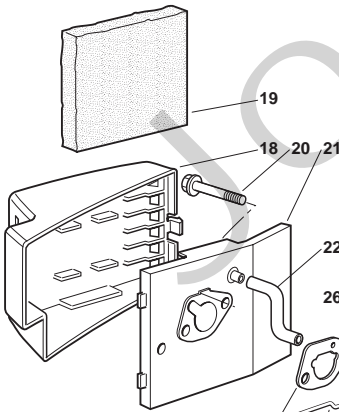

Genuine Spare Parts

Joist
Spareparts
Joist

Utgåva Issue		Bildnr Picture No		STIGA V 35- SV 40		STIGA V 35- SV 40		Sida Page	
2007- 12		2303						420	
Pos. Fig.	Antal/Quantity			Art nr Part No	Benämning	Description	Sats Kit	Anmärkning Notes	
	V35	SV40							
1	1	1		18550139/0	Start kpl.....	Starter assy.....		Inkl. pos 2 - 4	
2	1	1		18550052/0	• Starthandtag.....	• Starter handle.....			
3	1	1		18550053/0	• Startsnöre.....	• Starter cord.....			
4	1	1		18550004/1	• Startspärr.....	• Starter pawl set.....			
5	1	1		18550138/0	Deflektor.....	Deflector.....			
6	1	1		18550056/0	Svånghjulsmutter.....	Flywheel nut.....			
7	1	1		18550140/0	Startkopp.....	Starter cup.....			
8	1	1		18550154/0	Fläkt.....	Impeller.....			
9	1	1		18550197/0	Kil.....	Key.....			
10	1	1		18550005/0	Bränsleslang.....	Fuel hose.....			
11	1	1		18550142/0	Pinnbultsats.....	Stud bolt set.....			
12	3	3		18550007/0	Mutter.....	Nut.....			
13	1	1		18550143/0	Bränsletank.....	Fuel tank.....	Inkl. pos 14		
14	1	1		18550001/0	• Tanklock.....	• Fuel tank cap.....			
15	1	1		18550141/0	Bränslefilter.....	Fuel filter.....			
17	1	1		18550008/0	Oljesticka kpl.....	Oil dipstick assy.....			
18	1	1		18550133/0	Luftfilterlock.....	Air cleaner cover.....			
19	1	1		18550011/0	Luftfilter.....	Air filter.....			
20	2	2		18550010/0	Skruv.....	Screw.....			
21	1	1		18550125/1	Luftfilterhus.....	Air cleaner base.....			
22	1	1		18550013/0	Ventilationsslang.....	Breather tube.....			
23	1	1		18550016/0	Förgasare kpl.....	Carburettor assy.....			
24	1	1		18550019/0	Packningsats- förg.....	Gasket set- carb.....			
25	1	1		18550017/0	Chokelänk.....	Choke link.....			
26	1	1		18550018/0	Regulatorlänk.....	Governor link.....			
27	1	1		18550020/0	Luftregulator.....	Air vane.....			
28	1	1		18550129/0	Insugningsrör.....	Intake manifold.....			
29	1	1		18550021/0	Motorbroms.....	Engine brake.....			
30	1	1		18550015/0	Regulatorfjäder.....	Governor spring.....			
31	1	1		18550029/0	Fjäder.....	Spring.....			
32	1	1		18550014/1	Reglageplåt.....	Control bracket.....			
33	1	1		18550023/0	Skruv.....	Screw.....			
34	1	1		18550022/0	Wireklämma.....	Casing clamp.....			
35	1	1		18550126/0	Tändspole.....	Magneto armature.....	Inkl. pos 36 - 37		
36	1	1		18550127/0	• Tändstiftshatt.....	• Spark plug elbow.....			
37	1	1		18550071/0	• Anslutning.....	• Spark plug terminal.....			
38	1	1		1111- 9028- 02	Tändstift.....	Spark plug.....	Champion J19LM		
39	8	8		18550128/0	Skruv.....	Screw.....			
40	1	1		18550026/0	Topplöckspackning.....	Cylinder head gasket.....			
41	1	1		18550130/0	Vevhuspackning.....	Crankcase gasket.....			
42	1	1		18550131/0	Tätningring.....	Seal ring.....			
43	1	1		18550155/0	Oljeavtappningsplugg.....	Oil drain plug.....			
44	2	2		18550027/0	Pinnbult.....	Pin bolt.....			
45	1	1		18550028/0	Ljuddämparpackning.....	Muffler gasket.....			
46	1	1		18550030/0	Distans.....	Spacer.....			
47	1	1		18550031/0	Ljuddämpare.....	Muffler.....			
48	2	2		18550032/0	Mutter.....	Nut.....			
49	1	1		18550033/0	Ljuddämparskydd.....	Muffler guard.....			
71	1	1		22055436/0	Motorhuv.....	Engine cover.....			
99	1	1		18550157/0	Motor kpl.....	Engine assy.....			