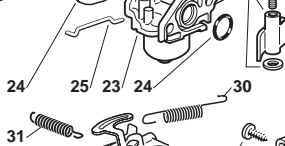

Genuine Spare Parts

Joist
Spareparts
Joist

Utgåva Issue		Bildnr Picture No		STIGA V 35- SV 40		STIGA V 35- SV 40		Sida Page	
2007- 12		2303						420	
Pos. Fig.	Antal/Quantity			Art nr Part No	Benämning	Description	Sats Kit	Anmärkning Notes	
	V35	SV40							
1	1	1		18550139/0	Start kpl.....	Starter assy.....		Inkl. pos 2 - 4	
2	1	1		18550052/0	• Starthandtag.....	• Starter handle.....			
3	1	1		18550053/0	• Startsnöre.....	• Starter cord.....			
4	1	1		18550004/1	• Startspärr.....	• Starter pawl set.....			
5	1	1		18550138/0	Deflektor.....	Deflector.....			
6	1	1		18550056/0	Svånghjulsmutter.....	Flywheel nut.....			
7	1	1		18550140/0	Startkopp.....	Starter cup.....			
8	1	1		18550154/0	Fläkt.....	Impeller.....			
9	1	1		18550197/0	Kil.....	Key.....			
10	1	1		18550005/0	Bränsleslang.....	Fuel hose.....			
11	1	1		18550142/0	Pinnbultsats.....	Stud bolt set.....			
12	3	3		18550007/0	Mutter.....	Nut.....			
13	1	1		18550143/0	Bränsletank.....	Fuel tank.....	Inkl. pos 14		
14	1	1		18550001/0	• Tanklock.....	• Fuel tank cap.....			
15	1	1		18550141/0	Bränslefilter.....	Fuel filter.....			
17	1	1		18550008/0	Oljesticka kpl.....	Oil dipstick assy.....			
18	1	1		18550133/0	Luftfilterlock.....	Air cleaner cover.....			
19	1	1		18550011/0	Luftfilter.....	Air filter.....			
20	2	2		18550010/0	Skruv.....	Screw.....			
21	1	1		18550125/1	Luftfilterhus.....	Air cleaner base.....			
22	1	1		18550013/0	Ventilationsslang.....	Breather tube.....			
23	1	1		18550016/0	Förgasare kpl.....	Carburettor assy.....			
24	1	1		18550019/0	Packningsats- förg.....	Gasket set- carb.....			
25	1	1		18550017/0	Chokelänk.....	Choke link.....			
26	1	1		18550018/0	Regulatorlänk.....	Governor link.....			
27	1	1		18550020/0	Luftregulator.....	Air vane.....			
28	1	1		18550129/0	Insugningsrör.....	Intake manifold.....			
29	1	1		18550021/0	Motorbroms.....	Engine brake.....			
30	1	1		18550015/0	Regulatorfjäder.....	Governor spring.....			
31	1	1		18550029/0	Fjäder.....	Spring.....			
32	1	1		18550014/1	Reglageplåt.....	Control bracket.....			
33	1	1		18550023/0	Skruv.....	Screw.....			
34	1	1		18550022/0	Wireklämma.....	Casing clamp.....			
35	1	1		18550126/0	Tändspole.....	Magneto armature.....	Inkl. pos 36 - 37		
36	1	1		18550127/0	• Tändstiftshatt.....	• Spark plug elbow.....			
37	1	1		18550071/0	• Anslutning.....	• Spark plug terminal.....			
38	1	1		1111- 9028- 02	Tändstift.....	Spark plug.....	Champion J19LM		
39	8	8		18550128/0	Skruv.....	Screw.....			
40	1	1		18550026/0	Topplöckspackning.....	Cylinder head gasket.....			
41	1	1		18550130/0	Vevhuspackning.....	Crankcase gasket.....			
42	1	1		18550131/0	Tätningring.....	Seal ring.....			
43	1	1		18550155/0	Oljeavtappningsplugg.....	Oil drain plug.....			
44	2	2		18550027/0	Pinnbult.....	Pin bolt.....			
45	1	1		18550028/0	Ljuddämparpackning.....	Muffler gasket.....			
46	1	1		18550030/0	Distans.....	Spacer.....			
47	1	1		18550031/0	Ljuddämpare.....	Muffler.....			
48	2	2		18550032/0	Mutter.....	Nut.....			
49	1	1		18550033/0	Ljuddämparskydd.....	Muffler guard.....			
71	1	1		22055436/0	Motorhuv.....	Engine cover.....			
99	1	1		18550157/0	Motor kpl.....	Engine assy.....			