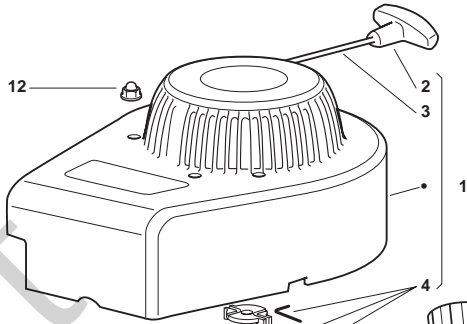

Genuine Spare Parts

Joist
Spareparts
Joist

Utgåva Issue		Bildnr Picture No		STIGA V 35- SV 40		STIGA V 35- SV 40		Sida Page	
2007- 12		2303						420	
Pos. Fig.	Antal/Quantity			Art nr Part No	Benämning	Description	Sats Kit	Anmärkning Notes	
	V35	SV40							
1	1	1		18550139/0	Start kpl.....	Starter assy.....		Inkl. pos 2 - 4	
2	1	1		18550052/0	• Starthandtag.....	• Starter handle.....			
3	1	1		18550053/0	• Startsnöre.....	• Starter cord.....			
4	1	1		18550004/1	• Startspärr.....	• Starter pawl set.....			
5	1	1		18550138/0	Deflektor.....	Deflector.....			
6	1	1		18550056/0	Svånghjulsmutter.....	Flywheel nut.....			
7	1	1		18550140/0	Startkopp.....	Starter cup.....			
8	1	1		18550154/0	Fläkt.....	Impeller.....			
9	1	1		18550197/0	Kil.....	Key.....			
10	1	1		18550005/0	Bränsleslang.....	Fuel hose.....			
11	1	1		18550142/0	Pinnbultsats.....	Stud bolt set.....			
12	3	3		18550007/0	Mutter.....	Nut.....			
13	1	1		18550143/0	Bränsletank.....	Fuel tank.....	Inkl. pos 14		
14	1	1		18550001/0	• Tanklock.....	• Fuel tank cap.....			
15	1	1		18550141/0	Bränslefilter.....	Fuel filter.....			
17	1	1		18550008/0	Oljesticka kpl.....	Oil dipstick assy.....			
18	1	1		18550133/0	Luftfilterlock.....	Air cleaner cover.....			
19	1	1		18550011/0	Luftfilter.....	Air filter.....			
20	2	2		18550010/0	Skruv.....	Screw.....			
21	1	1		18550125/1	Luftfilterhus.....	Air cleaner base.....			
22	1	1		18550013/0	Ventilationsslang.....	Breather tube.....			
23	1	1		18550016/0	Förgasare kpl.....	Carburettor assy.....			
24	1	1		18550019/0	Packningsats- förg.....	Gasket set- carb.....			
25	1	1		18550017/0	Chokelänk.....	Choke link.....			
26	1	1		18550018/0	Regulatorlänk.....	Governor link.....			
27	1	1		18550020/0	Luftregulator.....	Air vane.....			
28	1	1		18550129/0	Insugningsrör.....	Intake manifold.....			
29	1	1		18550021/0	Motorbroms.....	Engine brake.....			
30	1	1		18550015/0	Regulatorfjäder.....	Governor spring.....			
31	1	1		18550029/0	Fjäder.....	Spring.....			
32	1	1		18550014/1	Reglageplåt.....	Control bracket.....			
33	1	1		18550023/0	Skruv.....	Screw.....			
34	1	1		18550022/0	Wireklämma.....	Casing clamp.....			
35	1	1		18550126/0	Tändspole.....	Magneto armature.....	Inkl. pos 36 - 37		
36	1	1		18550127/0	• Tändstiftshatt.....	• Spark plug elbow.....			
37	1	1		18550071/0	• Anslutning.....	• Spark plug terminal.....			
38	1	1		1111- 9028- 02	Tändstift.....	Spark plug.....	Champion J19LM		
39	8	8		18550128/0	Skruv.....	Screw.....			
40	1	1		18550026/0	Topplöckspackning.....	Cylinder head gasket.....			
41	1	1		18550130/0	Vevhuspackning.....	Crankcase gasket.....			
42	1	1		18550131/0	Tätningring.....	Seal ring.....			
43	1	1		18550155/0	Oljeavtappningsplugg.....	Oil drain plug.....			
44	2	2		18550027/0	Pinnbult.....	Pin bolt.....			
45	1	1		18550028/0	Ljuddämparpackning.....	Muffler gasket.....			
46	1	1		18550030/0	Distans.....	Spacer.....			
47	1	1		18550031/0	Ljuddämpare.....	Muffler.....			
48	2	2		18550032/0	Mutter.....	Nut.....			
49	1	1		18550033/0	Ljuddämparskydd.....	Muffler guard.....			
71	1	1		22055436/0	Motorhuv.....	Engine cover.....			
99	1	1		18550157/0	Motor kpl.....	Engine assy.....			