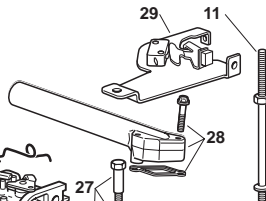

Genuine Spare Parts

Joist
Spareparts
Joist

Utgåva Issue		Bildnr Picture No		STIGA V 35- SV 40		STIGA V 35- SV 40		Sida Page	
2007- 12		2303						420	
Pos. Fig.	Antal/Quantity			Art nr Part No	Benämning	Description	Sats Kit	Anmärkning Notes	
	V35	SV40							
1	1	1		18550139/0	Start kpl.....	Starter assy.....		Inkl. pos 2 - 4	
2	1	1		18550052/0	• Starthandtag.....	• Starter handle.....			
3	1	1		18550053/0	• Startsnöre.....	• Starter cord.....			
4	1	1		18550004/1	• Startspärr.....	• Starter pawl set.....			
5	1	1		18550138/0	Deflektor.....	Deflector.....			
6	1	1		18550056/0	Svånghjulsmutter.....	Flywheel nut.....			
7	1	1		18550140/0	Startkopp.....	Starter cup.....			
8	1	1		18550154/0	Fläkt.....	Impeller.....			
9	1	1		18550197/0	Kil.....	Key.....			
10	1	1		18550005/0	Bränsleslang.....	Fuel hose.....			
11	1	1		18550142/0	Pinnbultsats.....	Stud bolt set.....			
12	3	3		18550007/0	Mutter.....	Nut.....			
13	1	1		18550143/0	Bränsletank.....	Fuel tank.....	Inkl. pos 14		
14	1	1		18550001/0	• Tanklock.....	• Fuel tank cap.....			
15	1	1		18550141/0	Bränslefilter.....	Fuel filter.....			
17	1	1		18550008/0	Oljesticka kpl.....	Oil dipstick assy.....			
18	1	1		18550133/0	Luftfilterlock.....	Air cleaner cover.....			
19	1	1		18550011/0	Luftfilter.....	Air filter.....			
20	2	2		18550010/0	Skruv.....	Screw.....			
21	1	1		18550125/1	Luftfilterhus.....	Air cleaner base.....			
22	1	1		18550013/0	Ventilationsslang.....	Breather tube.....			
23	1	1		18550016/0	Förgasare kpl.....	Carburettor assy.....			
24	1	1		18550019/0	Packningsats- förg.....	Gasket set- carb.....			
25	1	1		18550017/0	Chokelänk.....	Choke link.....			
26	1	1		18550018/0	Regulatorlänk.....	Governor link.....			
27	1	1		18550020/0	Luftregulator.....	Air vane.....			
28	1	1		18550129/0	Insugningsrör.....	Intake manifold.....			
29	1	1		18550021/0	Motorbroms.....	Engine brake.....			
30	1	1		18550015/0	Regulatorfjäder.....	Governor spring.....			
31	1	1		18550029/0	Fjäder.....	Spring.....			
32	1	1		18550014/1	Reglageplåt.....	Control bracket.....			
33	1	1		18550023/0	Skruv.....	Screw.....			
34	1	1		18550022/0	Wireklämma.....	Casing clamp.....			
35	1	1		18550126/0	Tändspole.....	Magneto armature.....	Inkl. pos 36 - 37		
36	1	1		18550127/0	• Tändstiftshatt.....	• Spark plug elbow.....			
37	1	1		18550071/0	• Anslutning.....	• Spark plug terminal.....			
38	1	1		1111- 9028- 02	Tändstift.....	Spark plug.....	Champion J19LM		
39	8	8		18550128/0	Skruv.....	Screw.....			
40	1	1		18550026/0	Topplöckspackning.....	Cylinder head gasket.....			
41	1	1		18550130/0	Vevhuspackning.....	Crankcase gasket.....			
42	1	1		18550131/0	Tätningring.....	Seal ring.....			
43	1	1		18550155/0	Oljeavtappningsplugg.....	Oil drain plug.....			
44	2	2		18550027/0	Pinnbult.....	Pin bolt.....			
45	1	1		18550028/0	Ljuddämparpackning.....	Muffler gasket.....			
46	1	1		18550030/0	Distans.....	Spacer.....			
47	1	1		18550031/0	Ljuddämpare.....	Muffler.....			
48	2	2		18550032/0	Mutter.....	Nut.....			
49	1	1		18550033/0	Ljuddämparskydd.....	Muffler guard.....			
71	1	1		22055436/0	Motorhuv.....	Engine cover.....			
99	1	1		18550157/0	Motor kpl.....	Engine assy.....			