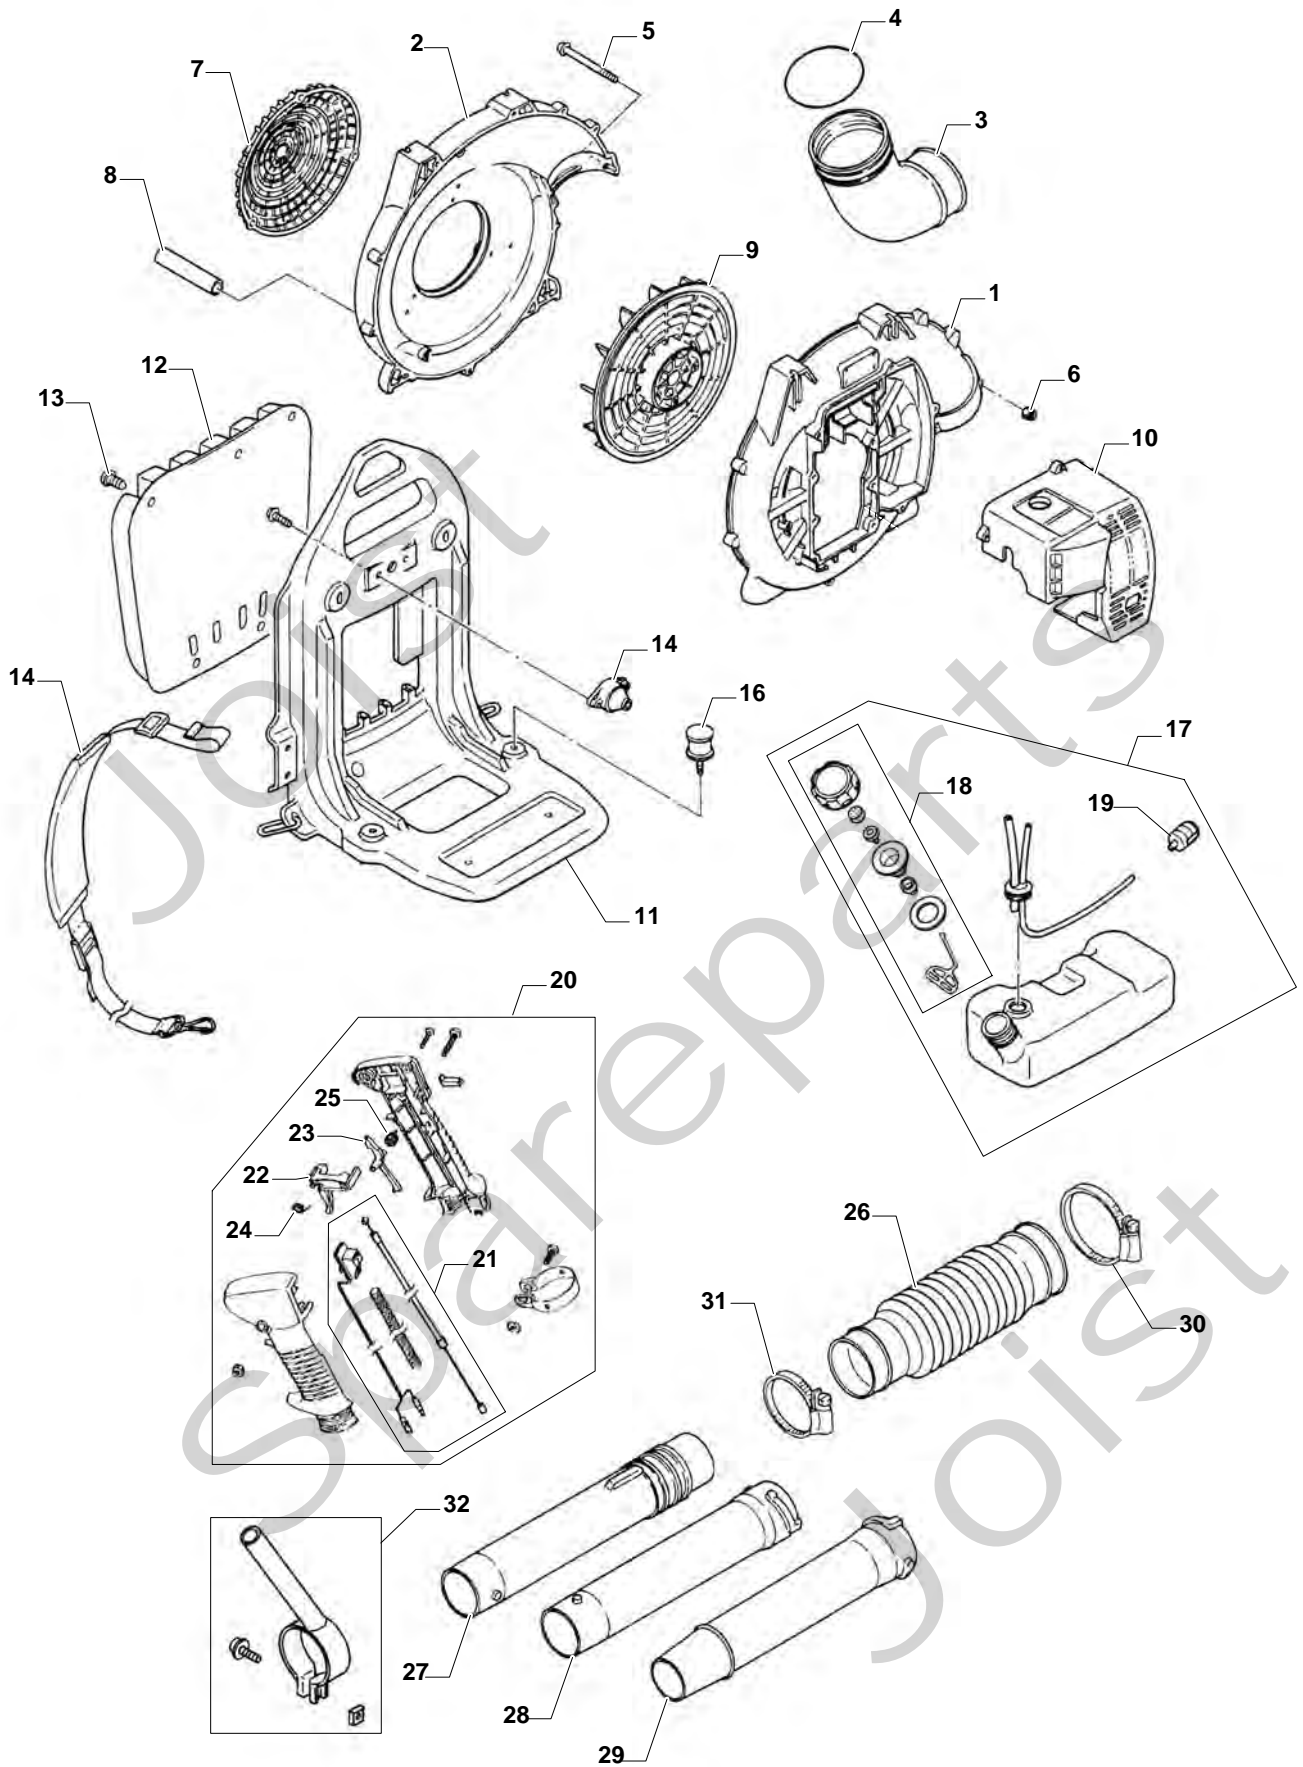

Genuine Spare Parts

SBL 620 B

SBL 620 B - Model Year 2008

Pos. Fig.	Antal Quantity	Art No Part No	Benämning	Description	Anmärkning Notes
1	1	123071006/0	Cylinder	Cylinder Assy	
2	1	123878046/0	Skruv	Screw	
3	1	123073506/0	Insugningsrör	Intake Manifold	
4	1	123208404/0	Fläns	Flange	
4	1	123878035/0	Skruv	Screw	
5	1	123878037/0	Skruv	Screw	
6	1	183740002/0	Ljuddämpare	Muffler	
7	1	123220005/0	Gnistsläckare	Arrester	
8	1	123878038/0	Skruv	Screw	
9	1	183057004/0	Vevhus	Crankcase	
10	1	123280016/0	Packning	Gasket	
11	1	114215213/0	Kullager	Ball Bearing	
12	1	119035158/0	Tätningring	Seal Ring	
13	1	119035156/0	Tätningring	Seal Ring	
14	1	123878045/0	Skruv	Screw	
15	1	112610000/0	Låsring	Ring	
16	1	123590001/0	Kolv	Piston	
17	2	123204001/0	Kolvring	Piston Ring	
18	1	6995129	Kolvbult	Piston Pin	
19	1	6995093	Låsring	Snap Ring	
20	1	6995021	Lager	Needle Bearing	
21	1	6995041	Bricka	Washer	
22	1	123020016/0	Vevaxel	Crankshaft	
23	1	123120003/0	Mutter	Nut	
24	1	6995018	Kil	Flywheel Key	
25	1	123880003/0	Svängjul	Flywheel	
26	1	123044004/0	Elektronikspole	Electronic Coil	
27	1	6995234	Skruv	Screw	
28	1	123053000/0	Tändstiftshatt	Spark Plug Cover	
29	1	123430576/0	Fjäder	Spark Plug Spring	
30	1	3210024	Tändstift	Spark Plug	
31	1	123109529/0	Tändstiftsskydd	Spark Plug Cover	
32	1	183065009/0	Jordkabel	Earth Cable	
33	1	183058013/0	Start kpl	Starter Ass.Y	
34	1	123604004/0	Startskiva	Starter Pulley	
35	1	123878041/0	Skruv	Screw	
36	1	123054018/0	Förgasare	Carburettor	
37	1	183781000/0	Luftfilterhus	Air Filter Holder	
38	1	183090002/0	Luftfilterklåpa	Filter Cover	
39	1	123220006/0	Luftfilter	Air Filter	
40	1	123208403/0	Fläns	Flange	
41	1	123878034/0	Skruv	Screw	
42	1	123654000/0	Skydd	Guard	
43	1	123878036/0	Skruv	Screw	
44	1	123878039/0	Skruv	Screw	
45	1	183303507/0	Packning	Gasket Ass' Y	