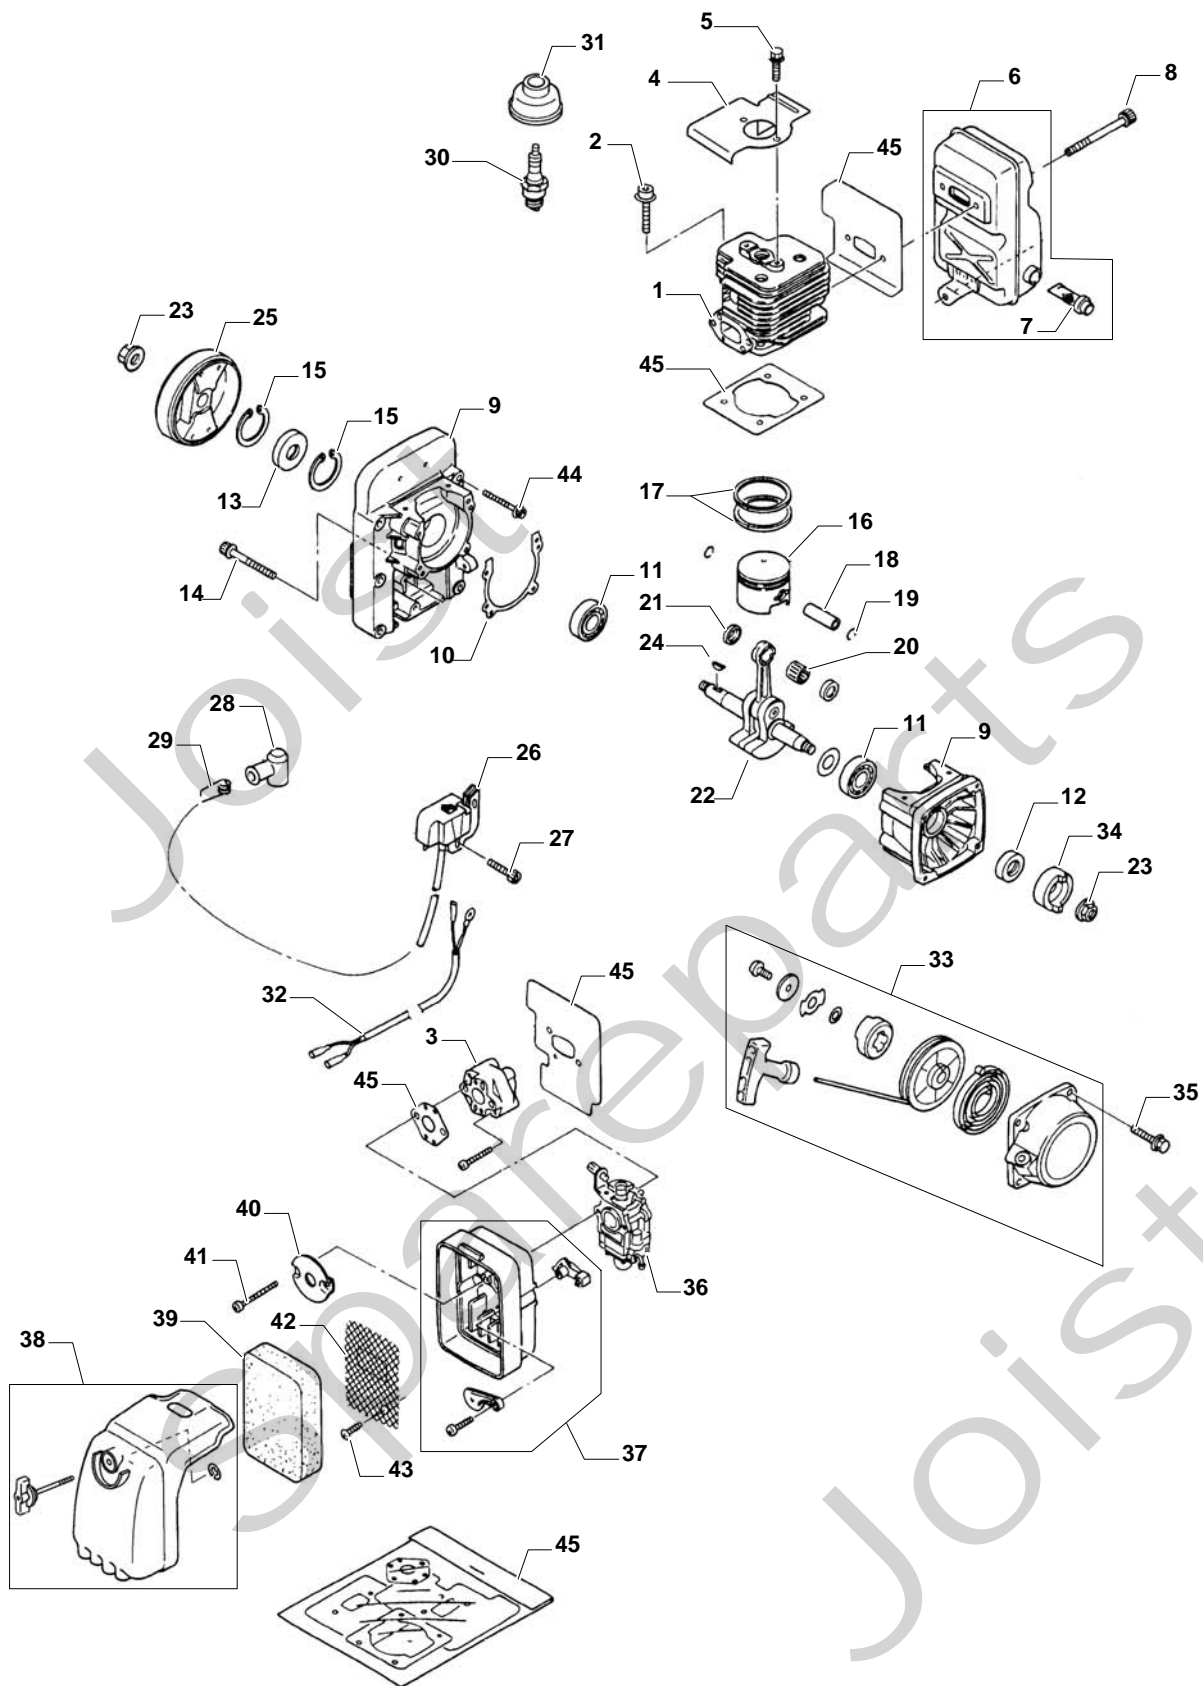

Genuine Spare Parts

SBL 620 B

SBL 620 B - Model Year 2008

Pos. Fig.	Antal Quantity	Art No Part No	Benämning	Description	Anmärkning Notes
1	1	123071006/0	Cylinder	Cylinder Assy	
2	1	123878046/0	Skruv	Screw	
3	1	123073506/0	Insugningsrör	Intake Manifold	
4	1	123208404/0	Fläns	Flange	
4	1	123878035/0	Skruv	Screw	
5	1	123878037/0	Skruv	Screw	
6	1	183740002/0	Ljuddämpare	Muffler	
7	1	123220005/0	Gnistsläckare	Arrester	
8	1	123878038/0	Skruv	Screw	
9	1	183057004/0	Vevhus	Crankcase	
10	1	123280016/0	Packning	Gasket	
11	1	114215213/0	Kullager	Ball Bearing	
12	1	119035158/0	Tätningring	Seal Ring	
13	1	119035156/0	Tätningring	Seal Ring	
14	1	123878045/0	Skruv	Screw	
15	1	112610000/0	Låsring	Ring	
16	1	123590001/0	Kolv	Piston	
17	2	123204001/0	Kolvring	Piston Ring	
18	1	6995129	Kolvbult	Piston Pin	
19	1	6995093	Låsring	Snap Ring	
20	1	6995021	Lager	Needle Bearing	
21	1	6995041	Bricka	Washer	
22	1	123020016/0	Vevaxel	Crankshaft	
23	1	123120003/0	Mutter	Nut	
24	1	6995018	Kil	Flywheel Key	
25	1	123880003/0	Svängjul	Flywheel	
26	1	123044004/0	Elektronikspole	Electronic Coil	
27	1	6995234	Skruv	Screw	
28	1	123053000/0	Tändstiftshatt	Spark Plug Cover	
29	1	123430576/0	Fjäder	Spark Plug Spring	
30	1	3210024	Tändstift	Spark Plug	
31	1	123109529/0	Tändstiftsskydd	Spark Plug Cover	
32	1	183065009/0	Jordkabel	Earth Cable	
33	1	183058013/0	Start kpl	Starter Ass.Y	
34	1	123604004/0	Startskiva	Starter Pulley	
35	1	123878041/0	Skruv	Screw	
36	1	123054018/0	Förgasare	Carburettor	
37	1	183781000/0	Luftfilterhus	Air Filter Holder	
38	1	183090002/0	Luftfilterklåpa	Filter Cover	
39	1	123220006/0	Luftfilter	Air Filter	
40	1	123208403/0	Fläns	Flange	
41	1	123878034/0	Skruv	Screw	
42	1	123654000/0	Skydd	Guard	
43	1	123878036/0	Skruv	Screw	
44	1	123878039/0	Skruv	Screw	
45	1	183303507/0	Packning	Gasket Ass' Y	