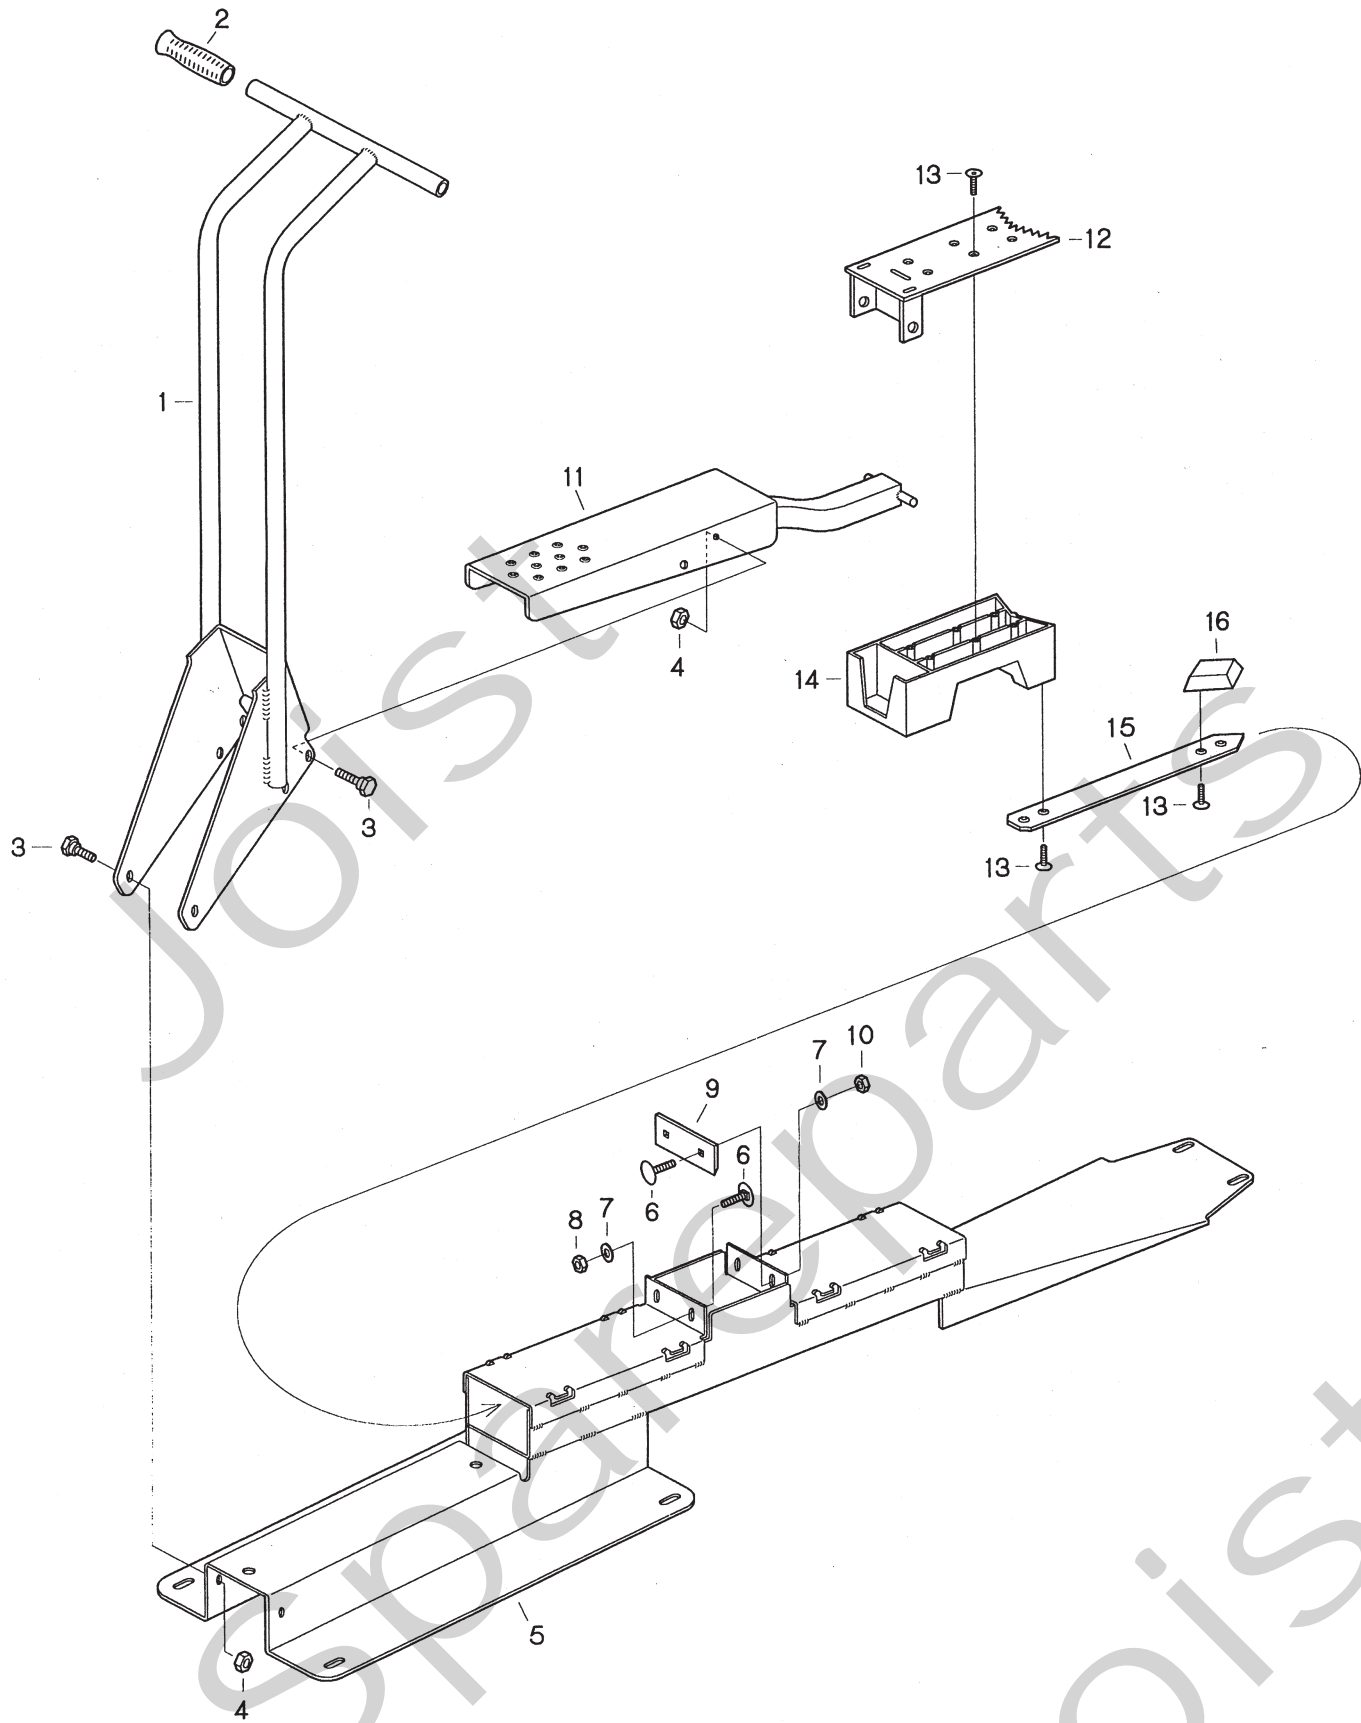

STIGA
1002
 SPARE PARTS

Utgåva Issue		Bildnr Picture No		KITCHEN KOMPOSTBEHÅLLARE INMATNINGSANORDNING		KITCHEN COMPOST FEEDING UNIT		Sida Page	
2005- 12		1002						238	
Pos. Fig.	Antal/Quantity			Art nr Part No	Benämning	Description	Sats Kit	Anmärkning Notes	
	3111								
0	1			1717-0247-01	Inmatningsenhet kpl.....	Feeder assy			
1	1			1717-0243-01	Styre	Handlebar			
2	2			9403-0114-70	Handtag	Handle			
3	4			1134-0240-00	• Ansatsskruv	• Shoulder screw			
4	4			9747-0831-02	• Mutter	• Lock nut			
5	1			1717-0248-01	• Rör	• Tube			
6	4			9897-0616-16	• Vagnsbult	• Carriage bolt			
7	4			9699-0060-02	• Planbricka	• Flat washer			
8	2			9739-0631-22	• Mutter	• Nut			
9	1			1717-0253-01	• Kniv (fast)	• Blade (fixed)			
10	2			9747-0631-02	• Låsmutter	• Lock nut			
11	1			1717-0257-01	• Pedal	• Pedal			
12	1			1717-0254-01	• Kniv (rörlig)	• Blade (movable)			
13	10			9831-9520-11	• Skruv	• Screw			
14	1			1717-0322-01	• Kolv	• Piston			
15	1			1717-0375-01	• Fäste	• Holder			
16	1			1717-0262-01	• Prisma	• Prism			