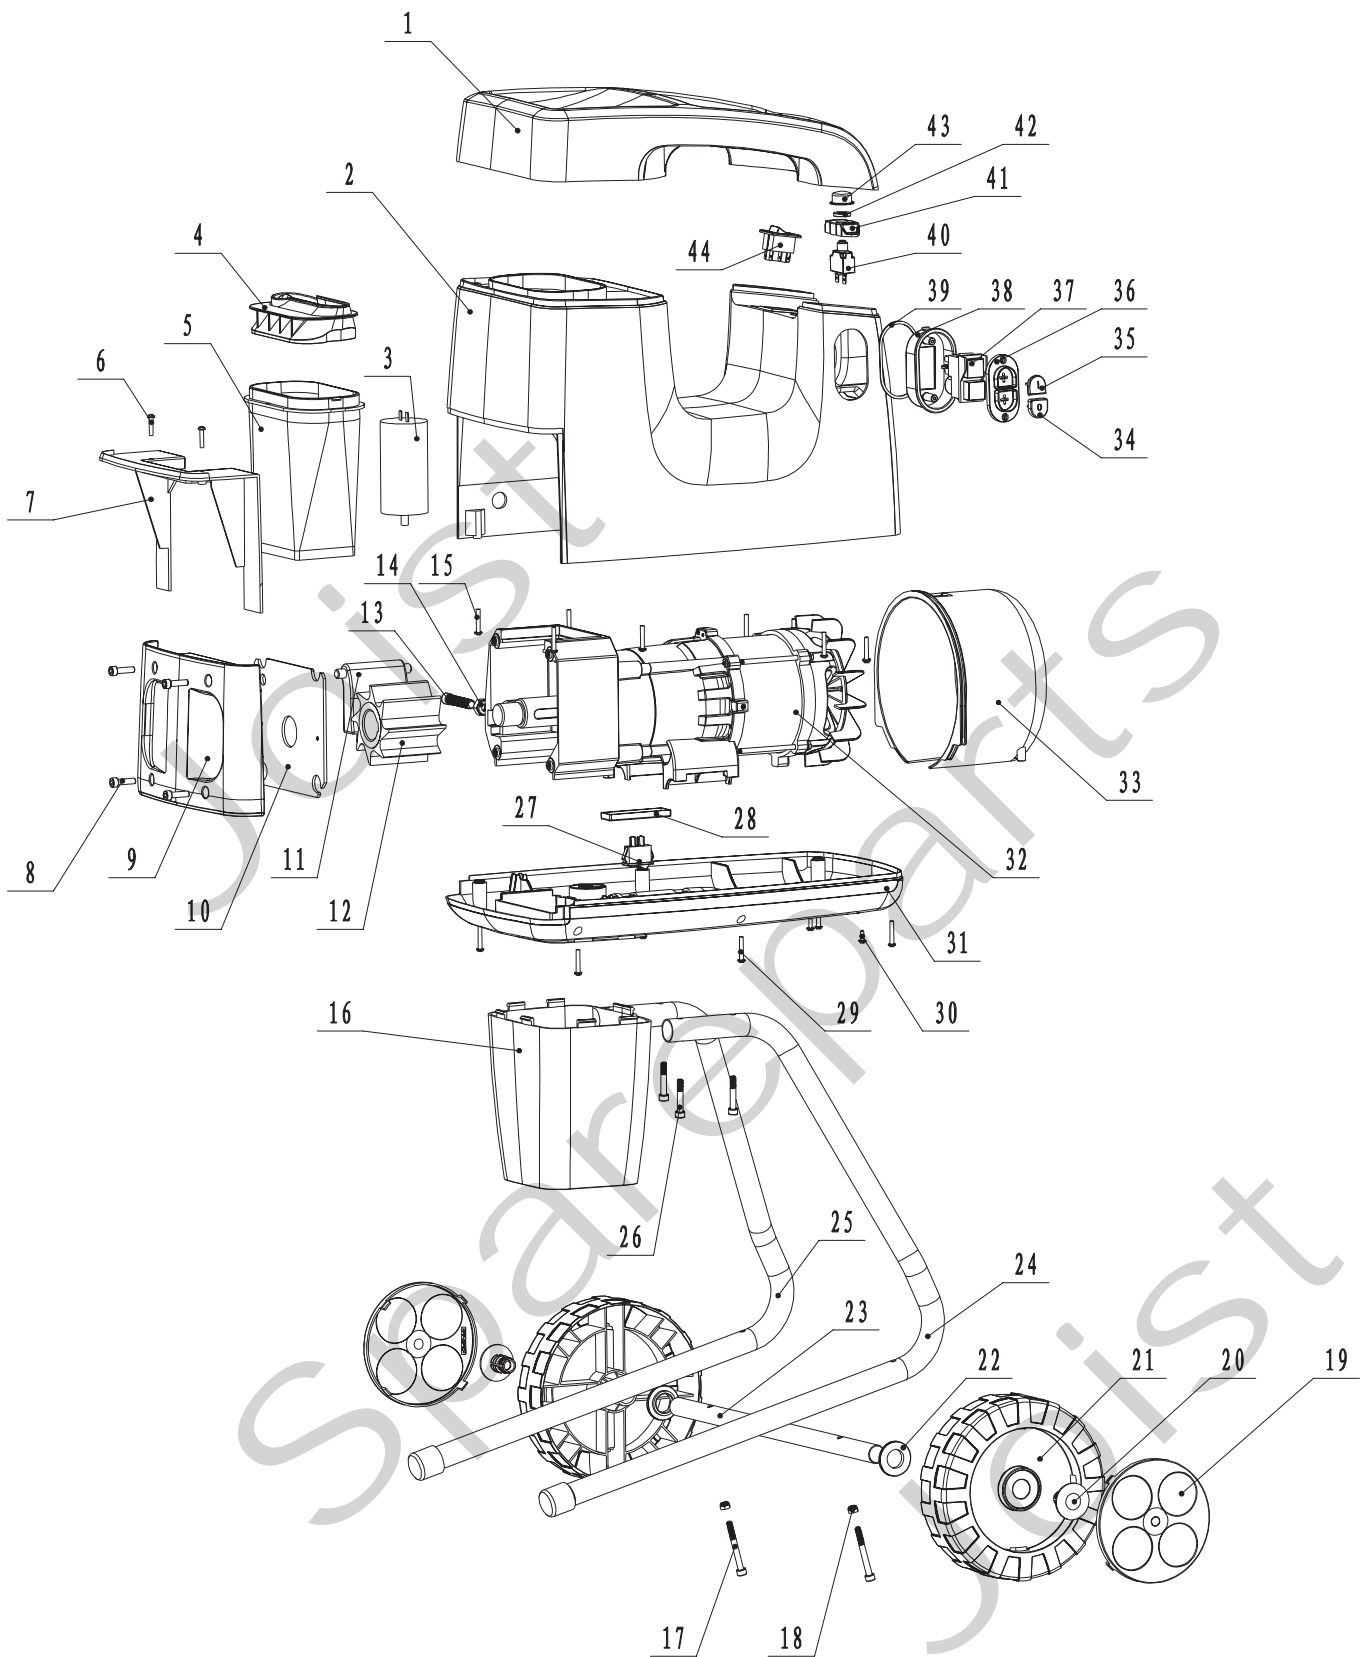

Genuine Spare Parts

Joist
Spareparts
Joist

Utgåva Issue		Bildnr Picture No		BIO- QUIET KOMPOSTKVARN		BIO- QUIET SHREDDER		Sida Page	
2008- 12		2189A						268	
Pos. Fig.	Antal/Quantity			Art nr Part No	Benämning	Description	Sats Kit	Anmärkning Notes	
	2663 -11 -31	2665 -11							
1	1	1		1716-0139-01	Inmatningshus.....	Feeding barrel			
2	1	1		1716-0140-01	Kåpa- gul	Shell- yellow			
3	1			1716-0129-01	Kondensator	Capacitor.....		2100W	
3		1		1716-0130-01	Kondensator	Capacitor.....		2500W	
4	1	1		1716-0141-01	Skydd	Feeding inlet shield			
5	1	1		1716-0152-01	Inmatningsträtt.....	Feeding inlet.....			
6	2	2		1716-0125-01	Skruv	Screw			
7	1	1		1716-0142-01	Ledplåt.....	Baffle.....			
8	4	4		1716-0061-01	Skruv	Screw			
9	1	1		1716-0182-01	Ändplatta	End plate			
10	1	1		1716-0183-01	Packning.....	Gasket			
11	1	1		1716-0104-01	Mothåll	Counter plate.....			
12	1	1		1716-0176-01	Skärvals	Cutter			
13	1	1		1716-0202-01	Skruv	Screw			
14	1	1		1716-0127-01	Låsmutter	Lock nut.....			
15	8	8		9847-7925-16	Skruv	Screw			
16	1	1		1716-0150-01	Utmatningsträtt- gul.....	Feeding outlet- yellow			
17	2	2		9948-0655-16	Skruv	Screw			
18	2	2		9799-0631-02	Mutter.....	Nut			
19	2	2		1716-0054-01	Navkapsel- gul	Wheel cover- yellow			
20	2	2		1716-0084-01	Plastnit	Plastic rivet			
21	2	2		1716-0091-01	Hjul	Wheel			
22	2	2		1716-0083-01	Plastbricka.....	Plastic shim			
23	1	1		1716-0181-01	Hjulaxel.....	Wheel axle.....			
24	1	1		1716-0179-01	Ben- vä.....	Support- LH			
25	1	1		1716-0180-01	Ben- hö.....	Support- RH			
26	4	4		9948-0635-16	Skruv	Screw			
27	1	1		1716-0137-01	Brytare.....	Switch			
28	1	1		1716-0151-01	Brytarsäte	Switch seat			
29	6	6		9847-7925-16	Skruv	Screw			
30	2	2		9847-7913-16	Skruv	Screw			
31	1	1		1716-0149-01	Bottenplatta- gul	Output barrel- yellow			
32	1			1716-0159-01	Motor & växellåda	Motor & gearbox assy.....		2100W	
32		1		1716-0160-01	Motor & växellåda	Motor & gearbox assy.....		2500W	
33	1	1		1716-0144-01	Flätkåpa	Fan cover			
34	1	1		1716-0147-01	Knopp "OFF"	Button "OFF"			
35	1	1		1716-0146-01	Knopp "ON"	Button "ON"			
36	1	1		1716-0145-01	Brytarlock- gul	Switch cover- yellow			
37	1	1		1716-0135-01	Brytare.....	Electromagn. switch			
38	1	1		1716-0148-01	Brytarhus- gul.....	Switch box- yellow			
39	1	1		1716-0131-01	Gummibricka.....	Rubber washer.....			
40		1		1716-0156-01	Överbelastningsskydd	Overcurrent protector.....		2500W	
40	1			1716-0157-01	Överbelastningsskydd	Overload protector		2100W	
41	1	1		1716-0143-01	Tryckring	Pressure ring			
42	1	1		1716-0096-01	Mutter.....	Nut			
43	1	1		1716-0068-01	Tätningshylsa	Water proof sleeve			
44	1	1		1716-0136-01	Brytare.....	Switch			