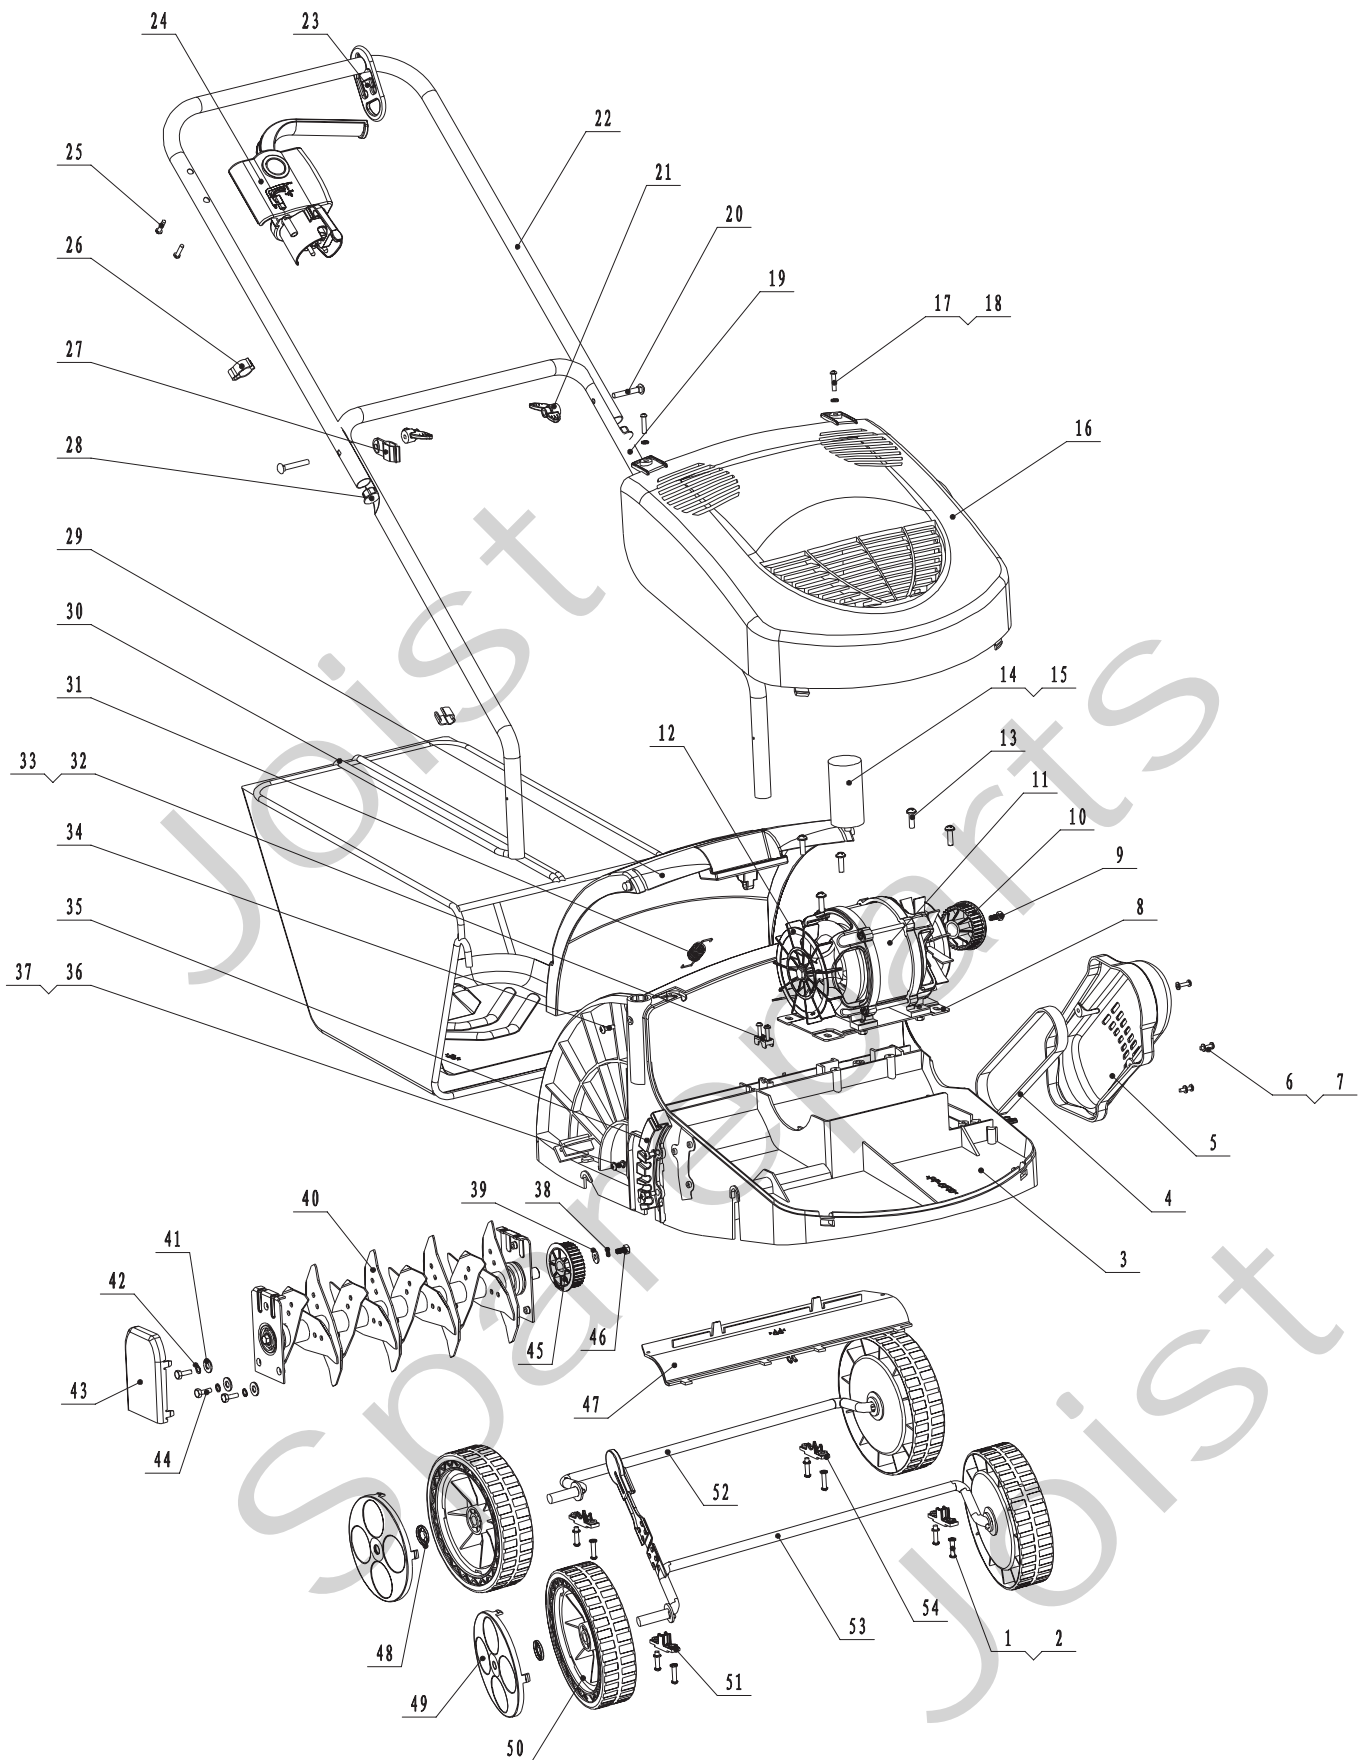

# Genuine Spare Parts

---

Joist  
Spareparts  
Joist

Utgåva Issue		Bildnr Picture No		VE 32 VERTIKALSKÄRARE	VE 32 SCARIFIER	Sida Page		
2008- 12		2047A				258		
Pos. Fig.	Antal/Quantity			Art nr Part No	Benämning	Description	Sats Kit	Anmärkning Notes
	2515 -31	2525 -12						
1	8			1716-0006-01	Skruv.....	Screw.....		
2	8			1716-0010-01	Bricka.....	Washer.....		
3	1			1716-0021-01	Chassi.....	Chassis.....		
4	1			1716-0015-01	Drivrem.....	Belt.....		
5	1			1716-0022-01	Remskydd.....	Belt cover.....		
6	3			9847-8016-16	Skruv.....	Screw.....		
7	3			1716-0009-01	Bricka.....	Washer.....		
8	1			1716-0199-01	Motorplatta.....	Motor base.....		
9	1			1716-0035-01	Skruv.....	Screw.....		
10	1			1716-0016-01	Remskiva- motor.....	Drive wheel- motor.....		
11	1			1716-0197-01	Motor.....	Motor.....		1500W
12	1			1716-0193-01	Fläkt.....	Fan.....		
13	4			1716-0188-01	Skruv.....	Screw.....		
14	1			1716-0190-01	Kondensator 25 uF.....	Capacitor 25 uF.....		
15	1			9683-0030-02	Låsbricka.....	Lock washer.....		
16	1			1716-0023-01	Frontkåpa- gul.....	Front cover- yellow.....		
17	2			1716-0006-01	Skruv.....	Screw.....		
18	2			1716-0010-01	Bricka.....	Washer.....		
19	1			1716-0050-01	Styre- underdel.....	Handle- lower.....		
20	2			1716-0003-01	Skruv.....	Screw.....		
21	2			1716-0001-01	Lås ratt.....	Locking knob.....		
22	1			1716-0049-01	Styre- överdel.....	Handle- upper.....		
23	1			1716-0192-01	Kabelhållare.....	Cable- kink protection.....		
24	1			1716-0200-01	Manöverdosa.....	On/off switch.....		
25	2			9847-8016-16	Skruv.....	Screw.....		
26	2			1716-0031-01	Kabelhållare.....	Cable clamp.....		
27	1			1716-0025-01	Kabelhållare.....	Cable clamp.....		
28	2			1716-0019-01	Plugg.....	Cap.....		
29	1			1716-0026-01	Lucka- gul.....	Deflector plate- yello.....		
30	1			26-9936-12	Uppsamlare kpl.....	Collector assy.....		
31	1			1716-0051-01	Fjäder.....	Spring.....		
32	2			1716-0004-01	Skruv.....	Screw.....		
33	1			1716-0014-01	Kabelklämma.....	Cable clip.....		
34	2			9847-8016-16	Skruv.....	Screw.....		
35	1			1716-0030-01	Höjdinställ.sektor.....	Height adjust sector.....		
36	3			9847-8016-16	Skruv.....	Screw.....		
37	3			1716-0009-01	Bricka.....	Washer.....		
38	1			1716-0012-01	Fjäderbricka.....	Spring washer.....		
39	2			1716-0011-01	Planbricka.....	Flat washer.....		
40	1			1716-0034-01	Knivaxel kpl.....	Blade shaft assy.....		
41	6			1716-0011-01	Planbricka.....	Flat washer.....		
42	6			1716-0012-01	Fjäderbricka.....	Spring washer.....		
43	1			1716-0027-01	Sidokåpa.....	Side cover.....		
44	6			1716-0187-01	Skruv.....	Screw.....		
45	1			1716-0018-01	Remskiva- knivaxel.....	Drive wheel- blade.....		
46	2			1716-0187-01	Skruv.....	Screw.....		
47	1			1716-0028-01	Skydd.....	Cover.....		
48	4			1716-0056-01	Låsring.....	Snap ring.....		
49	4			1716-0054-01	Navkapsel- gul.....	Wheel cover- yellow.....		
50	4			1716-0053-01	Hjul.....	Wheel.....		
51	2			1716-0020-01	Hjulaxelfäste- fram.....	Axle fitting- front.....		
52	1			1716-0048-01	Hjulaxel- bak.....	Wheel shaft- rear.....		
53	1			1716-0198-01	Hjulaxel- fram.....	Wheel shaft- front.....		
54	2			1716-0029-01	Hjulaxelfäste- bak.....	Axle fitting- rear.....		