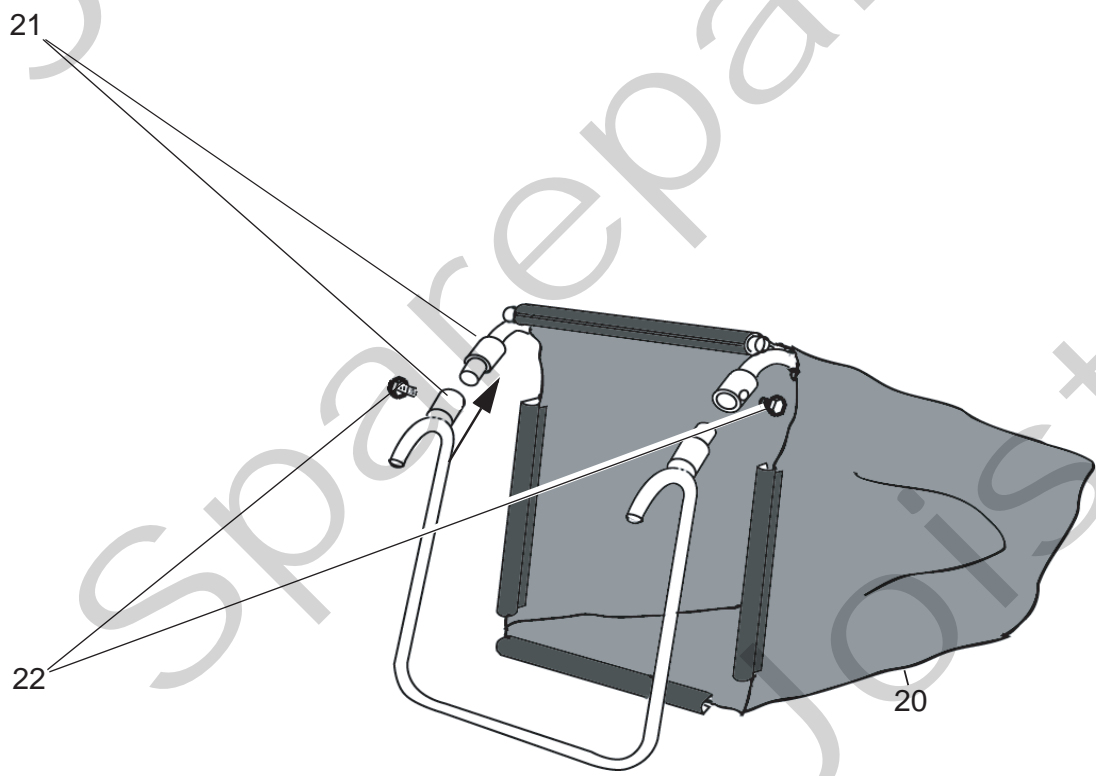

# Genuine Spare Parts

---

Joist  
Spareparts  
Joist

Utgåva Issue		Bildnr Picture No		VE 32 VERTIKALSKÄRARE	VE 32 SCARIFIER	Sida Page		
2008- 12		2047A				258		
Pos. Fig.	Antal/Quantity			Art nr Part No	Benämning	Description	Sats Kit	Anmärkning Notes
	2515 -31	2525 -12						
1	8			1716-0006-01	Skruv.....	Screw.....		
2	8			1716-0010-01	Bricka.....	Washer.....		
3	1			1716-0021-01	Chassi.....	Chassis.....		
4	1			1716-0015-01	Drivrem.....	Belt.....		
5	1			1716-0022-01	Remskydd.....	Belt cover.....		
6	3			9847-8016-16	Skruv.....	Screw.....		
7	3			1716-0009-01	Bricka.....	Washer.....		
8	1			1716-0199-01	Motorplatta.....	Motor base.....		
9	1			1716-0035-01	Skruv.....	Screw.....		
10	1			1716-0016-01	Remskiva- motor.....	Drive wheel- motor.....		
11	1			1716-0197-01	Motor.....	Motor.....		1500W
12	1			1716-0193-01	Fläkt.....	Fan.....		
13	4			1716-0188-01	Skruv.....	Screw.....		
14	1			1716-0190-01	Kondensator 25 uF.....	Capacitor 25 uF.....		
15	1			9683-0030-02	Låsbricka.....	Lock washer.....		
16	1			1716-0023-01	Frontkåpa- gul.....	Front cover- yellow.....		
17	2			1716-0006-01	Skruv.....	Screw.....		
18	2			1716-0010-01	Bricka.....	Washer.....		
19	1			1716-0050-01	Styre- underdel.....	Handle- lower.....		
20	2			1716-0003-01	Skruv.....	Screw.....		
21	2			1716-0001-01	Lås ratt.....	Locking knob.....		
22	1			1716-0049-01	Styre- överdel.....	Handle- upper.....		
23	1			1716-0192-01	Kabelhållare.....	Cable- kink protection.....		
24	1			1716-0200-01	Manöverdosa.....	On/off switch.....		
25	2			9847-8016-16	Skruv.....	Screw.....		
26	2			1716-0031-01	Kabelhållare.....	Cable clamp.....		
27	1			1716-0025-01	Kabelhållare.....	Cable clamp.....		
28	2			1716-0019-01	Plugg.....	Cap.....		
29	1			1716-0026-01	Lucka- gul.....	Deflector plate- yello.....		
30	1			26-9936-12	Uppsamlare kpl.....	Collector assy.....		
31	1			1716-0051-01	Fjäder.....	Spring.....		
32	2			1716-0004-01	Skruv.....	Screw.....		
33	1			1716-0014-01	Kabelklämma.....	Cable clip.....		
34	2			9847-8016-16	Skruv.....	Screw.....		
35	1			1716-0030-01	Höjdinställ.sektor.....	Height adjust sector.....		
36	3			9847-8016-16	Skruv.....	Screw.....		
37	3			1716-0009-01	Bricka.....	Washer.....		
38	1			1716-0012-01	Fjäderbricka.....	Spring washer.....		
39	2			1716-0011-01	Planbricka.....	Flat washer.....		
40	1			1716-0034-01	Knivaxel kpl.....	Blade shaft assy.....		
41	6			1716-0011-01	Planbricka.....	Flat washer.....		
42	6			1716-0012-01	Fjäderbricka.....	Spring washer.....		
43	1			1716-0027-01	Sidokåpa.....	Side cover.....		
44	6			1716-0187-01	Skruv.....	Screw.....		
45	1			1716-0018-01	Remskiva- knivaxel.....	Drive wheel- blade.....		
46	2			1716-0187-01	Skruv.....	Screw.....		
47	1			1716-0028-01	Skydd.....	Cover.....		
48	4			1716-0056-01	Låsring.....	Snap ring.....		
49	4			1716-0054-01	Navkapsel- gul.....	Wheel cover- yellow.....		
50	4			1716-0053-01	Hjul.....	Wheel.....		
51	2			1716-0020-01	Hjulaxelfäste- fram.....	Axle fitting- front.....		
52	1			1716-0048-01	Hjulaxel- bak.....	Wheel shaft- rear.....		
53	1			1716-0198-01	Hjulaxel- fram.....	Wheel shaft- front.....		
54	2			1716-0029-01	Hjulaxelfäste- bak.....	Axle fitting- rear.....		