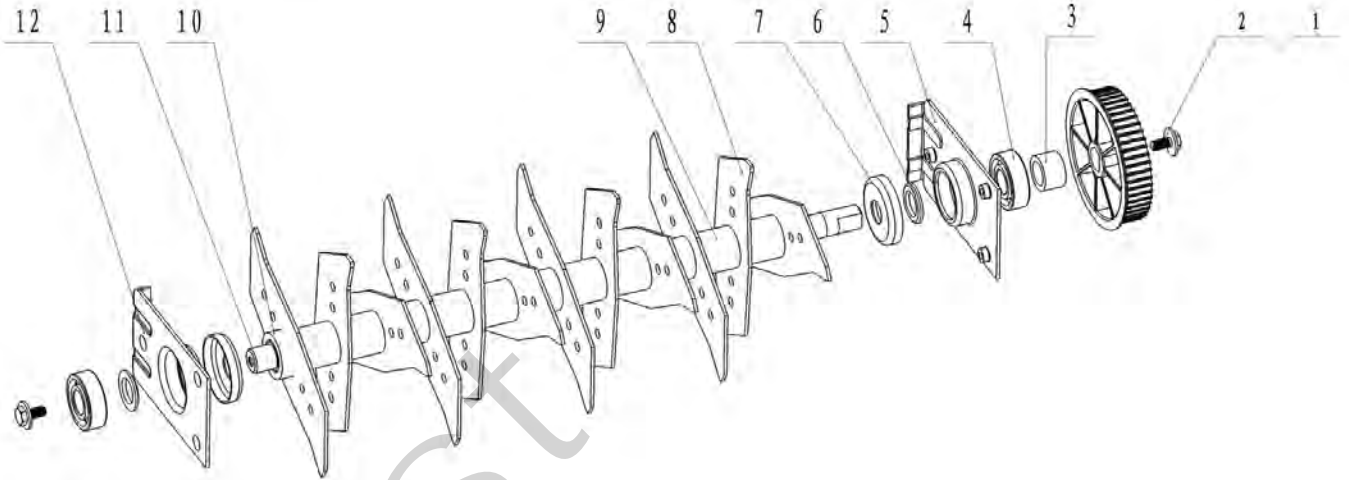

# Genuine Spare Parts

---

Joist  
Spareparts  
Joist

Utgåva Issue		Bildnr Picture No		VE 32 VERTIKALSKÄRARE	VE 32 SCARIFIER	Sida Page		
2008- 12		2047A				258		
Pos. Fig.	Antal/Quantity			Art nr Part No	Benämning	Description	Sats Kit	Anmärkning Notes
	2515 -31	2525 -12						
1	8			1716-0006-01	Skruv.....	Screw.....		
2	8			1716-0010-01	Bricka.....	Washer.....		
3	1			1716-0021-01	Chassi.....	Chassis.....		
4	1			1716-0015-01	Drivrem.....	Belt.....		
5	1			1716-0022-01	Remskydd.....	Belt cover.....		
6	3			9847-8016-16	Skruv.....	Screw.....		
7	3			1716-0009-01	Bricka.....	Washer.....		
8	1			1716-0199-01	Motorplatta.....	Motor base.....		
9	1			1716-0035-01	Skruv.....	Screw.....		
10	1			1716-0016-01	Remskiva- motor.....	Drive wheel- motor.....		
11	1			1716-0197-01	Motor.....	Motor.....		1500W
12	1			1716-0193-01	Fläkt.....	Fan.....		
13	4			1716-0188-01	Skruv.....	Screw.....		
14	1			1716-0190-01	Kondensator 25 uF.....	Capacitor 25 uF.....		
15	1			9683-0030-02	Låsbricka.....	Lock washer.....		
16	1			1716-0023-01	Frontkåpa- gul.....	Front cover- yellow.....		
17	2			1716-0006-01	Skruv.....	Screw.....		
18	2			1716-0010-01	Bricka.....	Washer.....		
19	1			1716-0050-01	Styre- underdel.....	Handle- lower.....		
20	2			1716-0003-01	Skruv.....	Screw.....		
21	2			1716-0001-01	Lås ratt.....	Locking knob.....		
22	1			1716-0049-01	Styre- överdel.....	Handle- upper.....		
23	1			1716-0192-01	Kabelhållare.....	Cable- kink protection.....		
24	1			1716-0200-01	Manöverdosa.....	On/off switch.....		
25	2			9847-8016-16	Skruv.....	Screw.....		
26	2			1716-0031-01	Kabelhållare.....	Cable clamp.....		
27	1			1716-0025-01	Kabelhållare.....	Cable clamp.....		
28	2			1716-0019-01	Plugg.....	Cap.....		
29	1			1716-0026-01	Lucka- gul.....	Deflector plate- yello.....		
30	1			26-9936-12	Uppsamlare kpl.....	Collector assy.....		
31	1			1716-0051-01	Fjäder.....	Spring.....		
32	2			1716-0004-01	Skruv.....	Screw.....		
33	1			1716-0014-01	Kabelklämma.....	Cable clip.....		
34	2			9847-8016-16	Skruv.....	Screw.....		
35	1			1716-0030-01	Höjdinställ.sektor.....	Height adjust sector.....		
36	3			9847-8016-16	Skruv.....	Screw.....		
37	3			1716-0009-01	Bricka.....	Washer.....		
38	1			1716-0012-01	Fjäderbricka.....	Spring washer.....		
39	2			1716-0011-01	Planbricka.....	Flat washer.....		
40	1			1716-0034-01	Knivaxel kpl.....	Blade shaft assy.....		
41	6			1716-0011-01	Planbricka.....	Flat washer.....		
42	6			1716-0012-01	Fjäderbricka.....	Spring washer.....		
43	1			1716-0027-01	Sidokåpa.....	Side cover.....		
44	6			1716-0187-01	Skruv.....	Screw.....		
45	1			1716-0018-01	Remskiva- knivaxel.....	Drive wheel- blade.....		
46	2			1716-0187-01	Skruv.....	Screw.....		
47	1			1716-0028-01	Skydd.....	Cover.....		
48	4			1716-0056-01	Låsring.....	Snap ring.....		
49	4			1716-0054-01	Navkapsel- gul.....	Wheel cover- yellow.....		
50	4			1716-0053-01	Hjul.....	Wheel.....		
51	2			1716-0020-01	Hjulaxelfäste- fram.....	Axle fitting- front.....		
52	1			1716-0048-01	Hjulaxel- bak.....	Wheel shaft- rear.....		
53	1			1716-0198-01	Hjulaxel- fram.....	Wheel shaft- front.....		
54	2			1716-0029-01	Hjulaxelfäste- bak.....	Axle fitting- rear.....		