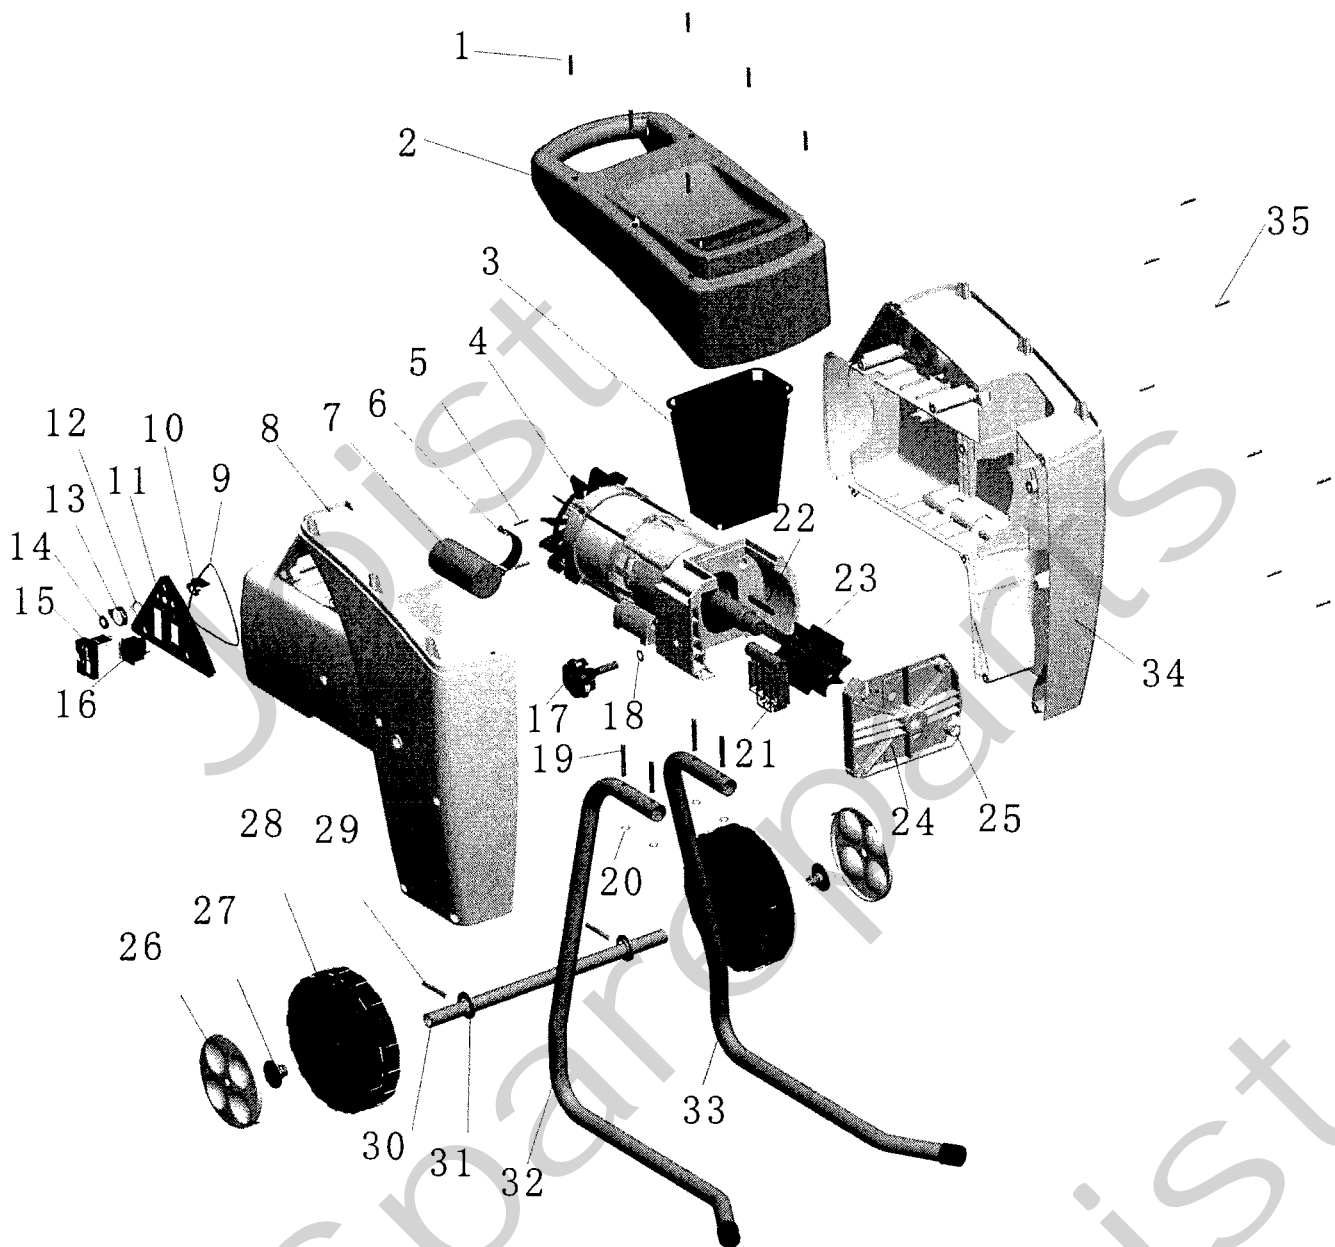

Genuine Spare Parts

Joist
Spareparts
Joist

Utgåva Issue		Bildnr Picture No		BIO- MASTER KOMPOSTKVARN	BIO- MASTER SHREDDER	Sida Page	
2006-12		2049				230	
Pos. Fig.	Antal/Quantity		Art nr Part No	Benämning	Description	Sats Kit	Anmärkning Notes
	2711 -11 -31	2711 -91					
X 1	6	6	1716-0063-01	Skruv.....	Screw.....		Verktyg d:o- se pos 99
X 2	1	1	1716-0079-01	Inmatningshus.....	Feeding barrel.....		
X 3	1	1	1716-0077-01	Inmatningsträtt.....	Feeding inlet.....		
X 4	1	1	1716-0097-01	Motor & växellåda kpl.....	Motor & gearbox assy.....		
X 5	2	2	9847-7922-16	Skruv.....	Screw.....		
X 6	1	1	1716-0080-01	Hållare- kondensator.....	Holder- capacitor.....		
X 7	1	1	1716-0066-01	Kondensator.....	Capacitor.....		
X 8	1	1	1716-0075-01	Sidokåpa- gul.....	Shell- yellow.....		
X 8	1	1	1716-0075-02	Sidokåpa- röd.....	Shell- red.....		
X 9	1	1	1716-0067-01	Tätning.....	Seal.....		
X 10	1	1	1716-0095-01	Överbelastningsskydd.....	Overload protector.....		
X 11	1	1	1716-0081-01	Brytarlock.....	Switch cover.....		
X 12	1	1	1716-0068-01	Tätningshylsa.....	Water proof sleeve.....		
X 13	1	1	1716-0082-01	Tryckring.....	Pressure ring.....		
X 14	1	1	1716-0096-01	Mutter.....	Nut.....		
X 15	1	1	1716-0070-01	Brytare.....	Electromagn.switch.....		
X 16	1	1	1716-0073-01	Brytare.....	Switch.....		
X 17	1	1	1716-0078-01	Justerrätt.....	Adjusting knob.....		
X 18	1	1	9799-1031-02	Mutter.....	Nut.....		
X 19	4	4	1716-0064-01	Pinnbult.....	Double head bolt.....		
X 20	4	4	9799-0631-02	Mutter.....	Nut.....		
X 21	1	1	1716-0104-01	Mothåll.....	Counter plate.....		
X 22	1	1	1716-0074-01	Kil.....	Key.....		
X 23	1	1	1716-0102-01	Skärvals.....	Cutter.....		
X 24	1	1	1716-0103-01	Ändkåpa.....	End cover.....		
X 25	4	4	1716-0061-01	Skruv.....	Screw.....		
X 26	2	2	1716-0054-01	Navkapsel- gul.....	Wheel cover- yellow.....		
X 26	2	2	1716-0054-02	Navkapsel- röd.....	Wheel cover- red.....		
X 27	2	2	1716-0084-01	Plastnit.....	Plastic rivet.....		
X 28	2	2	1716-0091-01	Hjul.....	Wheel.....		
X 29	2	2	9948-0655-16	Skruv.....	Screw.....		
X 30	1	1	1716-0106-01	Hjulaxel.....	Wheel shaft.....		
X 31	2	2	1716-0083-01	Plastbricka.....	Plastic shim.....		
X 32	1	1	1716-0099-01	Ben.....	Support leg.....		
X 33	1	1	1716-0100-01	Ben.....	Support leg.....		
X 34	1	1	1716-0076-01	Sidokåpa- gul.....	Shell- yellow.....		
X 34	1	1	1716-0076-02	Sidokåpa- röd.....	Shell- red.....		
X 35	9	9	9847-7922-16	Skruv.....	Screw.....		
X 99	1	1	1716-0057-01	Specialverktyg.....	Special tool.....	Ej ill/not ill.	