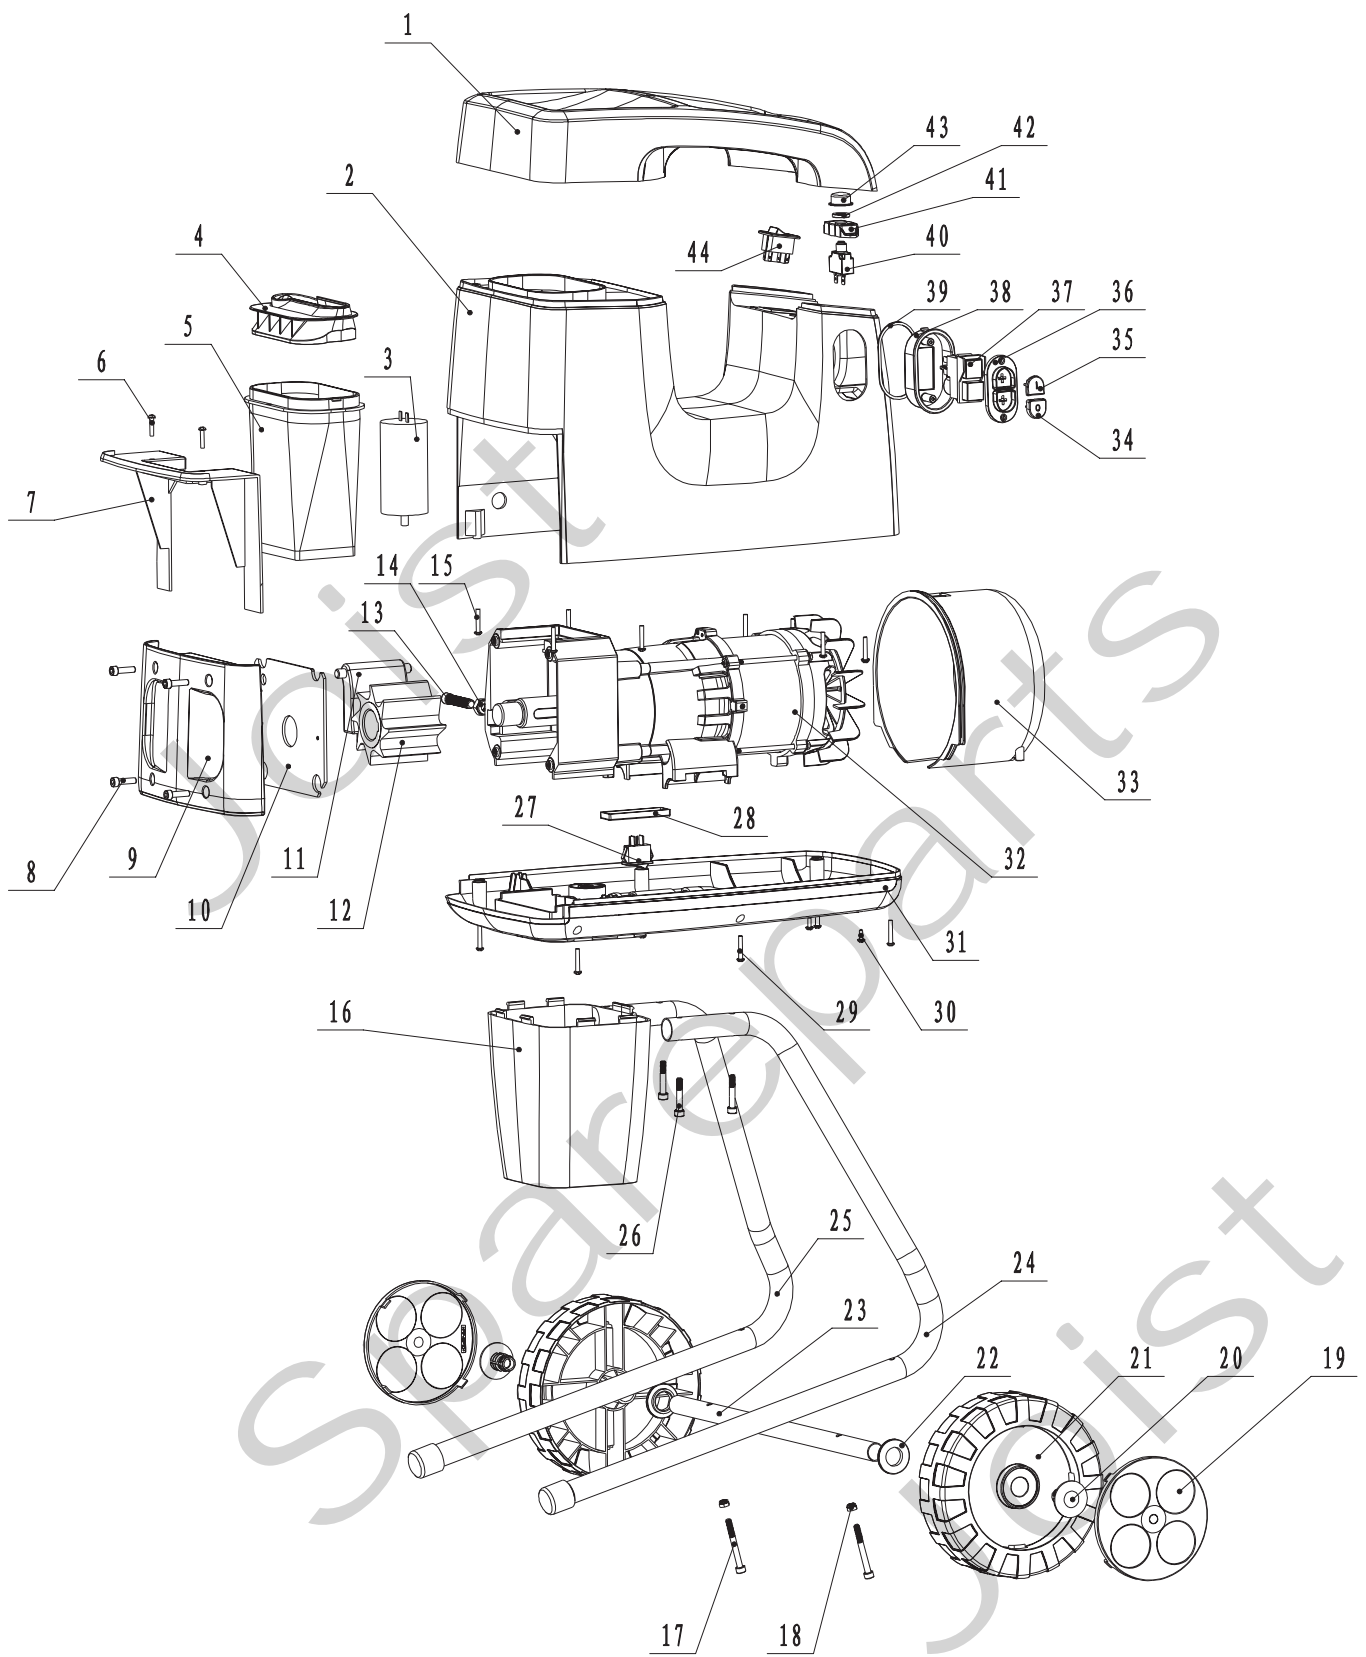

Genuine Spare Parts

Spareparts
Joist

Utgåva Issue		Bildnr Picture No		BIO- QUIET KOMPOSTKVARN		BIO- QUIET SHREDDER		Sida Page	
2007- 12		2189A						238	
Pos. Fig.	Antal/Quantity			Art nr Part No	Benämning	Description	Sats Kit	Anmärkning Notes	
	2663 -11	2665 -11							
1	1	1		1716-0139-01	Inmatningshus.....	Feeding barrel			
2	1	1		1716-0140-01	Kåpa- gul	Shell- yellow			
3	1			1716-0129-01	Kondensator	Capacitor.....		2100W	
3		1		1716-0130-01	Kondensator	Capacitor.....		2500W	
4	1	1		1716-0141-01	Skydd	Feeding inlet shield			
5	1	1		1716-0152-01	Inmatningsträtt.....	Feeding inlet.....			
6	2	2		1716-0125-01	Skruv	Screw			
7	1	1		1716-0142-01	Ledplåt.....	Baffle.....			
8	4	4		1716-0061-01	Skruv	Screw			
9	1	1		1716-0182-01	Ändplatta	End plate			
10	1	1		1716-0183-01	Packning.....	Gasket			
11	1	1		1716-0104-01	Mothåll	Counter plate.....			
12	1	1		1716-0176-01	Skärvals	Cutter			
13	1	1		1716-0202-01	Skruv	Screw			
14	1	1		1716-0127-01	Låsmutter	Lock nut.....			
15	8	8		9847-7925-16	Skruv	Screw			
16	1	1		1716-0150-01	Utmatningsträtt- gul.....	Feeding outlet- yellow			
17	2	2		9948-0655-16	Skruv	Screw			
18	2	2		9799-0631-02	Mutter.....	Nut			
19	2	2		1716-0054-01	Navkapsel- gul	Wheel cover- yellow			
20	2	2		1716-0084-01	Plastnit	Plastic rivet			
21	2	2		1716-0091-01	Hjul	Wheel			
22	2	2		1716-0083-01	Plastbricka.....	Plastic shim			
23	1	1		1716-0181-01	Hjulaxel.....	Wheel axle.....			
24	1	1		1716-0179-01	Ben- vä.....	Support- LH			
25	1	1		1716-0180-01	Ben- hö.....	Support- RH			
26	4	4		9948-0635-16	Skruv	Screw			
27	1	1		1716-0137-01	Brytare.....	Switch			
28	1	1		1716-0151-01	Brytarsäte	Switch seat			
29	6	6		9847-7925-16	Skruv	Screw			
30	2	2		9847-7913-16	Skruv	Screw			
31	1	1		1716-0149-01	Bottenplatta- gul	Output barrel- yellow			
32	1			1716-0159-01	Motor & växellåda	Motor & gearbox assy.....		2100W	
32		1		1716-0160-01	Motor & växellåda	Motor & gearbox assy.....		2500W	
33	1	1		1716-0144-01	Flätkåpa	Fan cover			
34	1	1		1716-0147-01	Knopp "OFF"	Button "OFF"			
35	1	1		1716-0146-01	Knopp "ON"	Button "ON"			
36	1	1		1716-0145-01	Brytarlock- gul	Switch cover- yellow			
37	1	1		1716-0135-01	Brytare.....	Electromagn. switch.....			
38	1	1		1716-0148-01	Brytarhus- gul.....	Switch box- yellow			
39	1	1		1716-0131-01	Gummibricka.....	Rubber washer.....			
40		1		1716-0156-01	Överbelastningsskydd	Overcurrent protector.....		2500W	
40	1			1716-0157-01	Överbelastningsskydd	Overload protector		2100W	
41	1	1		1716-0143-01	Tryckring	Pressure ring			
42	1	1		1716-0096-01	Mutter.....	Nut			
43	1	1		1716-0068-01	Tätningshylsa	Water proof sleeve			
44	1	1		1716-0136-01	Brytare.....	Switch			