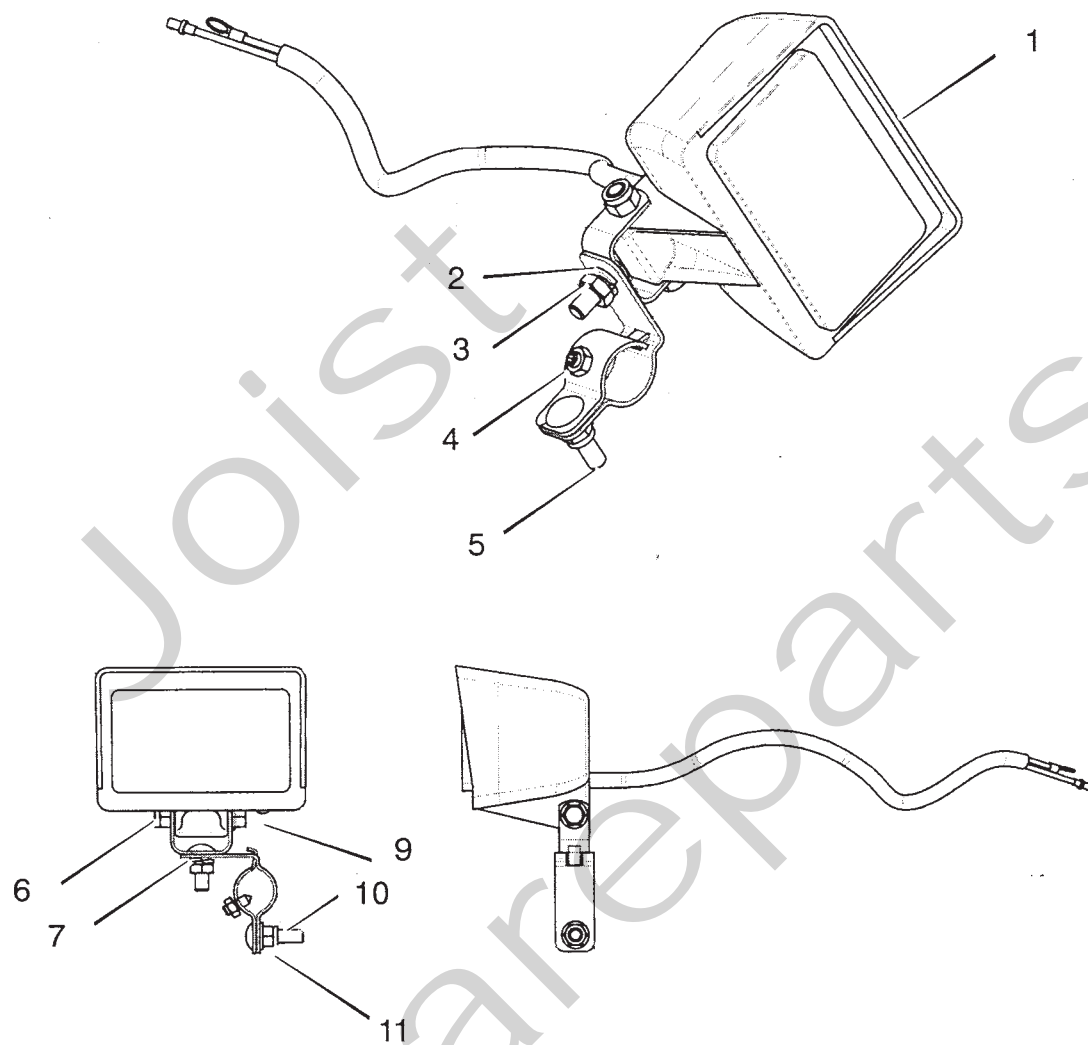

# Genuine Spare Parts

---

Joist  
Spareparts  
Joist

Utgåva Issue		Bildnr Picture No		BELYSNINGSSATS ART.NR 1812- 1872-01		LIGHT KIT ART.NO 1812- 1872-01		Sida Page	
2004-14		1781						112	
Pos. Fig.	Antal/Quantity				Art nr Part No	Benämning	Description	Sats Kit	Anmärkning Notes
1	1				1812- 1872-01 Strålkastare kpl.....	Headlight assy.....			Ej ill/not ill.
1A	1				1812- 1245-01 • Glödlampa .....	• Light bulb.....			
2	1				9683- 0030-02 • Låsbricka .....	• Lock washer.....			
3	1				9795- 3631-02 • Mutter.....	• Nut.....			
4	1				9795- 3531-02 • Mutter.....	• Nut.....			
5	1				9899- 3632-12 • Skruv .....	• Screw.....			
6	1				9743- 3621-32 • Mutter.....	• Nut.....			
7	1				9899- 3625-16 • Skruv .....	• Screw.....			
9	1				9988- 3651-12 • Skruv .....	• Screw.....			
10	1				9743- 3621-32 • Mutter.....	• Nut.....			
11	1				9699- 0028-02 • Planbricka.....	• Flat washer.....			