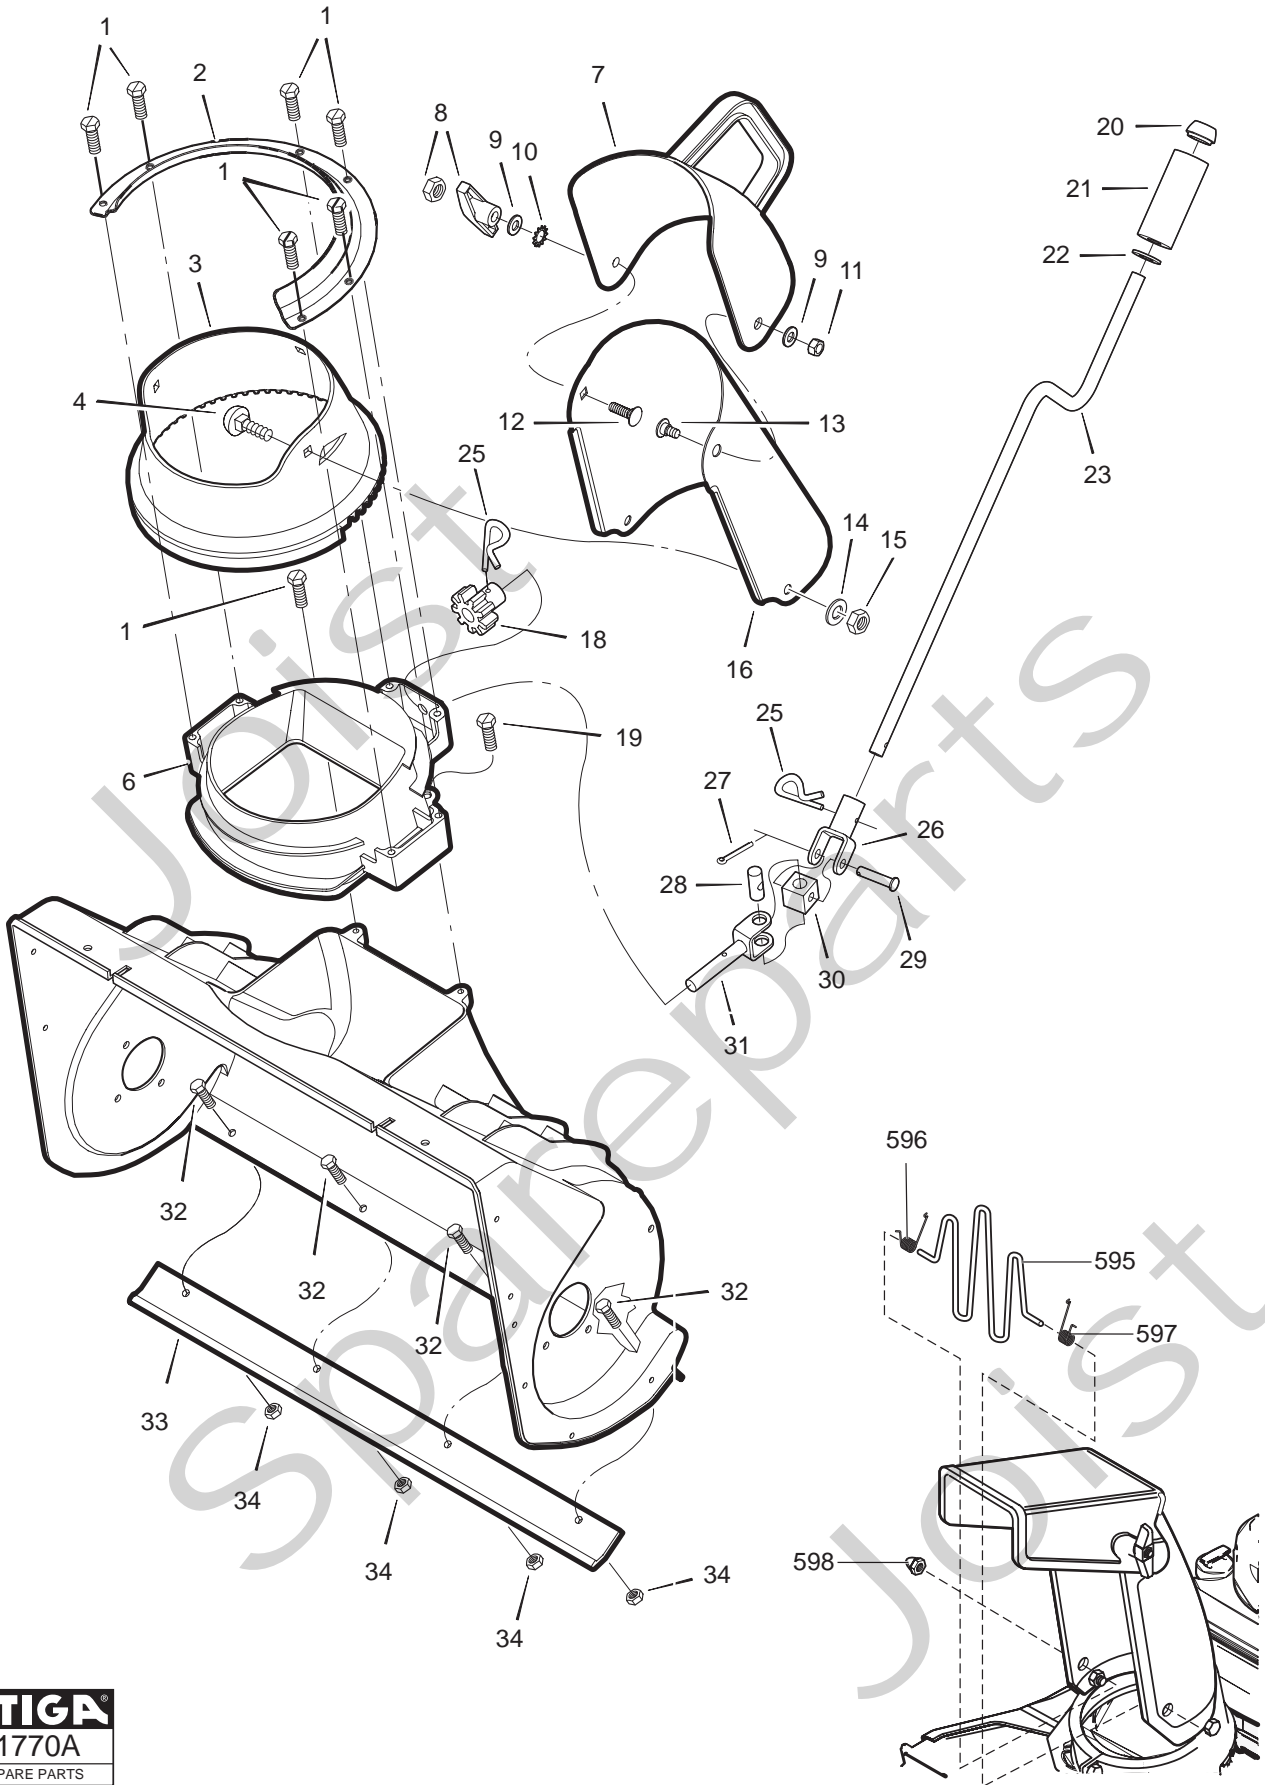

Utgåva Issue 2006- 14		Bildnr Picture No 1770A		SNOW BREEZE ES UTKAST INSTÄLLINGSVEV		SNOW BREEZE ES DISCHARGE CHUTE CHUTE ROD		Sida Page 24	
Pos. Fig.	Antal/Quantity				Art nr Part No	Benämning	Description	Sats Kit	Anmärkning Notes
	2826								
1	7				1133-0955-01 Skruv.....	Screw.....			
2	1				1812-2057-01 Hållare	Chute ring retainer			
3	1				1812-2058-01 Utkastring.....	Chute ring			
4	2				9899-3622-16 Skruv.....	Screw.....			
6	1				1812-1953-01 Fäste- utkast	Chute neck.....			
7	1				1812-1979-01 Utkastskärm	Upper chute			
8	1				1812-1928-01 Låsraff	Wing knob.....			
9	2				9699-0029-02 Planbricka.....	Flat washer.....			
10	1				9678-0010-02 Låsbricka.....	Starlock.....			
11	1				1812-0811-01 Låsmutter	Locking nut.....			
12	1				1812-1678-01 Vagnsbult	Carriage bolt			
13	1				1812-1978-01 Bult.....	Bolt			
14	2				9699-0035-02 Planbricka.....	Flat washer.....			
15	2				9743-3621-32 Mutter.....	Nut.....			
16	1				1812-1994-01 Utkaströr	Lower chute			
18	1				1812-1706-01 Drev.....	Gear.....			
19	2				1133-0955-01 Skruv.....	Screw.....			
20	1				1812-0396-01 Låsning.....	Retainer			
21	1				1133-0959-01 Handtag.....	Knob			
22	1				9699-0035-02 Planbricka.....	Flat washer.....			
23	1				1812-2122-01 Inställn.vev	Chute rotation crank.....			
25	2				1812-1791-01 Låsnål.....	Hair pin			
26	1				1812-1708-01 Gaffel.....	Yoke adapter			
27	1				9599-0033-00 Saxsprint	Split pin.....			
28	1				1812-1316-01 Axel	Universal pin.....			
29	1				1812-1318-01 Sprint.....	Clevis pin			
30	1				1812-1317-01 Ledknut	Universal pivot block.....			
31	1				1812-1969-01 Gaffelstång	Crank rod			
32	4				9988-3519-16 Skruv.....	Screw.....			
33	1				1812-1963-01 Skrapskär	Scraper blade.....			
34	4				1812-1758-01 Mutter.....	Nut.....			
595	1				1133-0970-01 Utkastskydd.....	Wire chute guide.....			
596	1				1133-0944-01 Fjäder.....	Torsion chute spring			
597	1				1133-0945-01 Fjäder.....	Torsion chute spring			
598	2				1133-0937-01 Hattlåsning	Acorn nut			

X