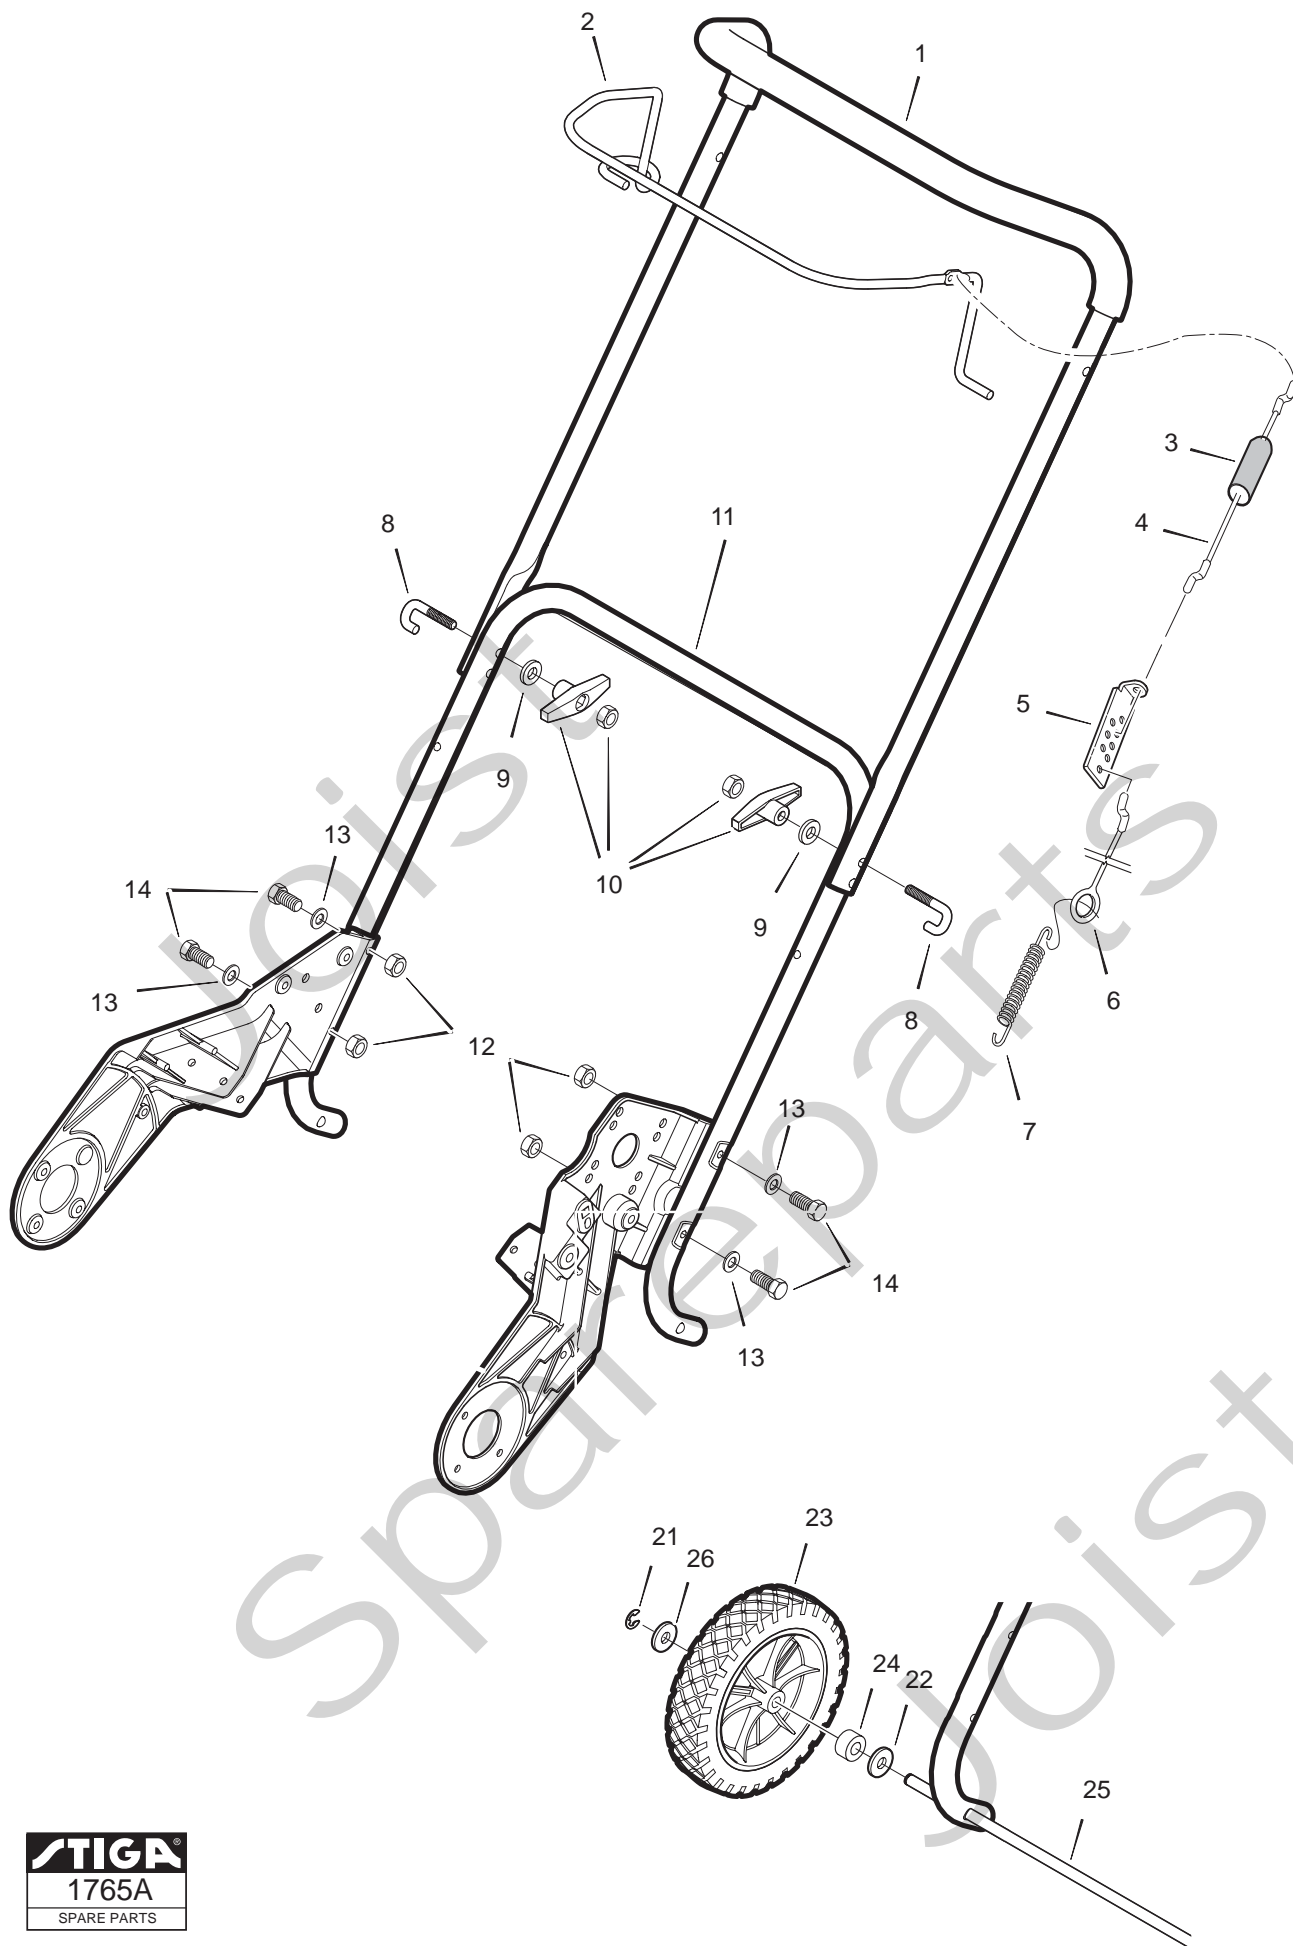

Genuine Spare Parts

Spareparts
Joist

Utgåva Issue		Bildnr Picture No		SNOW BREEZE ES STYRE HJUL		SNOW BREEZE ES HANDLE WHEELS		Sida Page	
2006- 14		1765A						14	
Pos. Fig.	Antal/Quantity				Art nr Part No	Benämning	Description	Sats Kit	Anmärkning Notes
	2826 -27								
1	1				1812-1989-01 Styre-överdel	Handle- upper.....			
2	1				1812-1961-01 Reglagebygel.....	Control bail			
3	1				1133-0968-01 Wirehylsa.....	Clutch spring boot			
4	1				1812-2002-01 Reglagewire.....	Control cable.....			
5	1				1133-0977-01 Wirefäste	Cable adjust bracket.....			
6	1				1812-1883-01 Reglagewire- nedre.....	Control cable- lower			
7	1				1812-1670-01 Fjäder.....	Spring			
8	2				1812-1973-01 U- bult.....	U- bolt			
9	2				1133-0933-01 Kupad bricka.....	Formed washer			
10	2				1812-1928-01 Lås ratt	Wing knob.....			
11	1				1812-1960-01 Styre- underdel	Handle- lower			
12	4				1812-0812-01 Låsmutter	Locking nut			
13	4				9699-0028-02 Planbricka.....	Flat washer.....			
14	4				9988-3532-12 Skruv	Screw			
21	2				1133-1021-01 Låsring	Retaining ring			
22	2				9699-0035-02 Planbricka.....	Flat washer.....			
23	2				1812-1455-01 Hjul.....	Wheel.....			
24	2				1812-1922-01 Distans	Spacer sleeve.....			
25	1				1812-1975-01 Hjulaxel.....	Axle rod.....			
26	2				9699-0030-02 Planbricka.....	Flat washer.....			
99	1				8218-2219-70 Bruksanvisning	Owner's manual			Ej ill/not ill.