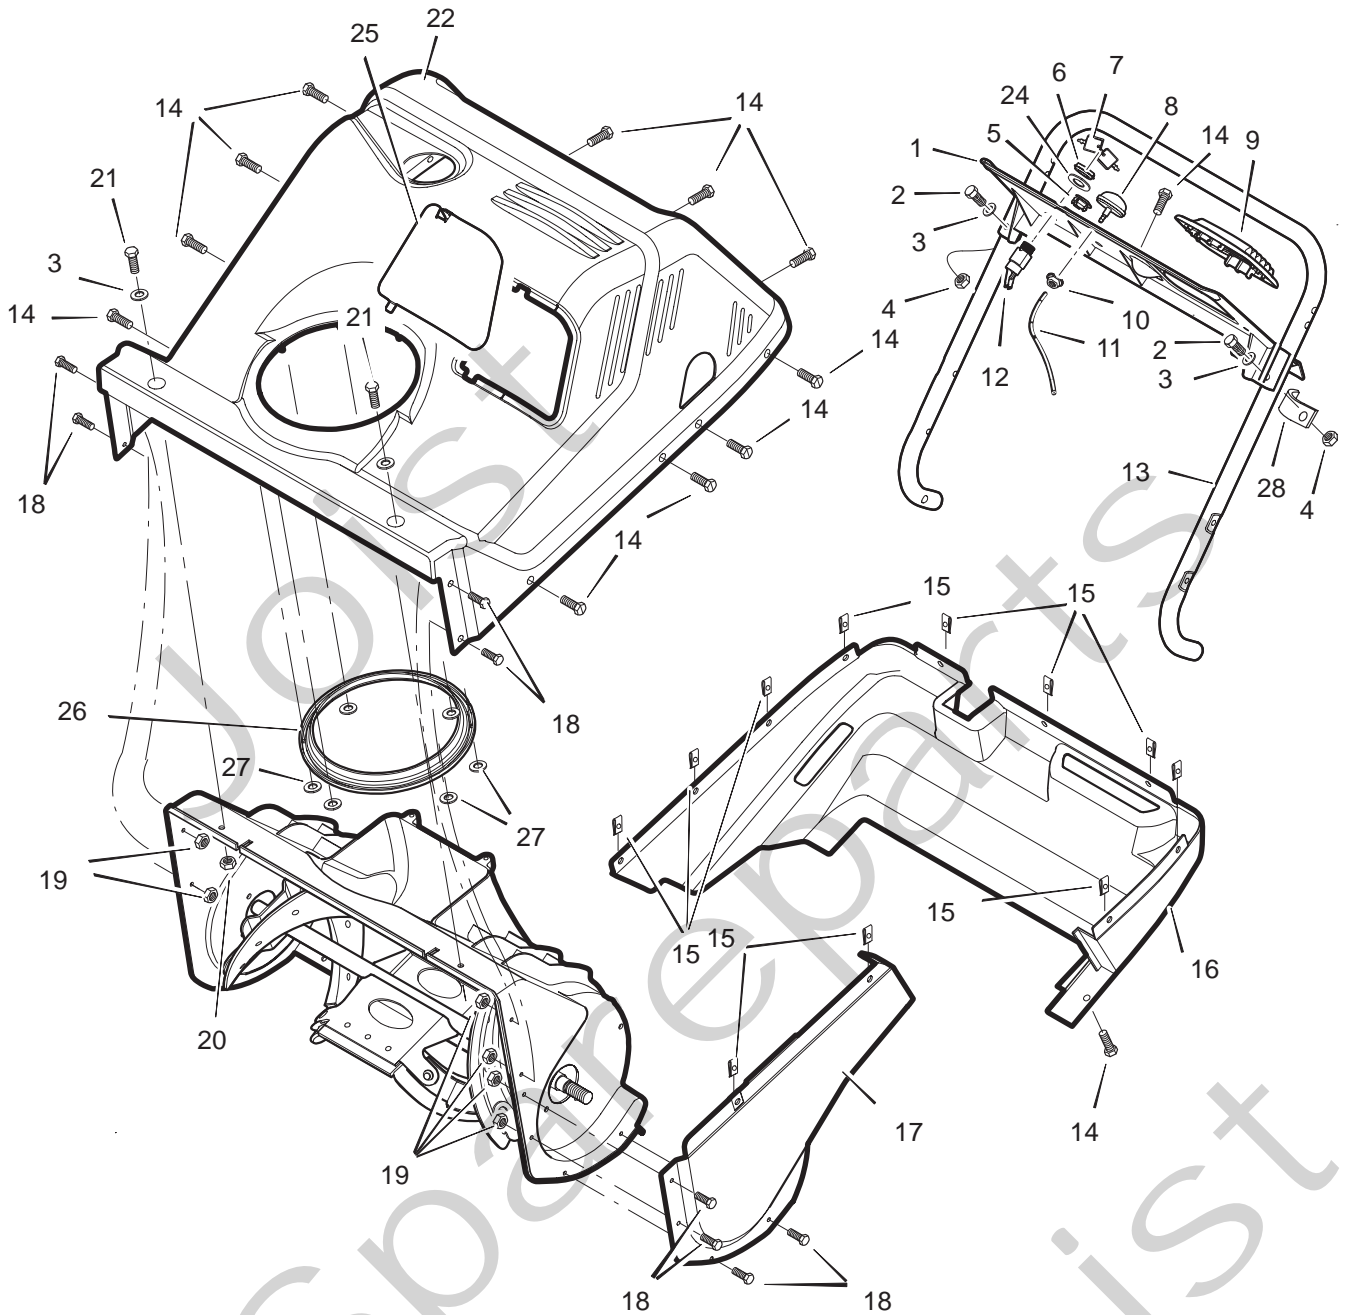

Utgåva Issue		Bildnr Picture No		SNOW BREEZE ES KÅPOR	SNOW BREEZE ES COVERS	Sida Page			
2006- 14		1768A				20			
Pos. Fig.	Antal/Quantity				Art nr Part No	Benämning	Description	Sats Kit	Anmärkning Notes
	2826 -27								
1	1			1812-1962-01	Reglagepanel	Control panel.....			
2	2			9988-3532-12	Skruv	Screw			
3	4			9699-0028-02	Planbricka	Flat washer			
4	2			1812-0812-01	Låsmutter	Locking nut			
5	1			1812-1970-01	Bussning	Chute crank bushing			
6	1			1134-2852-01	Mutter	Nut			
7	1			1134-2848-01	Tändningsnyckel	Ignition key			
8	1			1812-1905-01	Primernippel	Primer bulb			
9	1			1812-1974-01	Lock	Cover			
10	1			9795-3531-02	Mutter	Nut			
11	1			1812-1496-01	Primerslang	Primer hose			
12	1			1133-0956-01	Tändningslås	Ignition switch			
13	1			1812-1960-01	Styre- underdel	Handle- lower			
14	13			1133-0955-01	Skruv	Screw			
15	11			1133-1026-01	Snabbmutter	Speed nut			
16	1			1812-1965-01	Kåpa- undre	Bottom cover			
17	1			1812-1996-01	Remskydd	Belt cover			
18	8			1812-0959-01	Bult	Bolt			
19	6			1812-0630-01	Mutter	Nut			
20	2			1812-1758-01	Mutter	Nut			
21	2			9988-3516-16	Skruv	Screw			
22	1			1812-1993-01	Kåpa- övre	Top cover			
24	1			1134-2853-01	Bricka	Washer			
25	1			1812-1966-01	Lock	Oil access cover			
26	1			1812-1987-01	Packning	Gasket			
27	6			1812-1916-01	Snabbmutter	Push nut			
28	1			1812-2110-01	Klämma	Cable clamp			

X