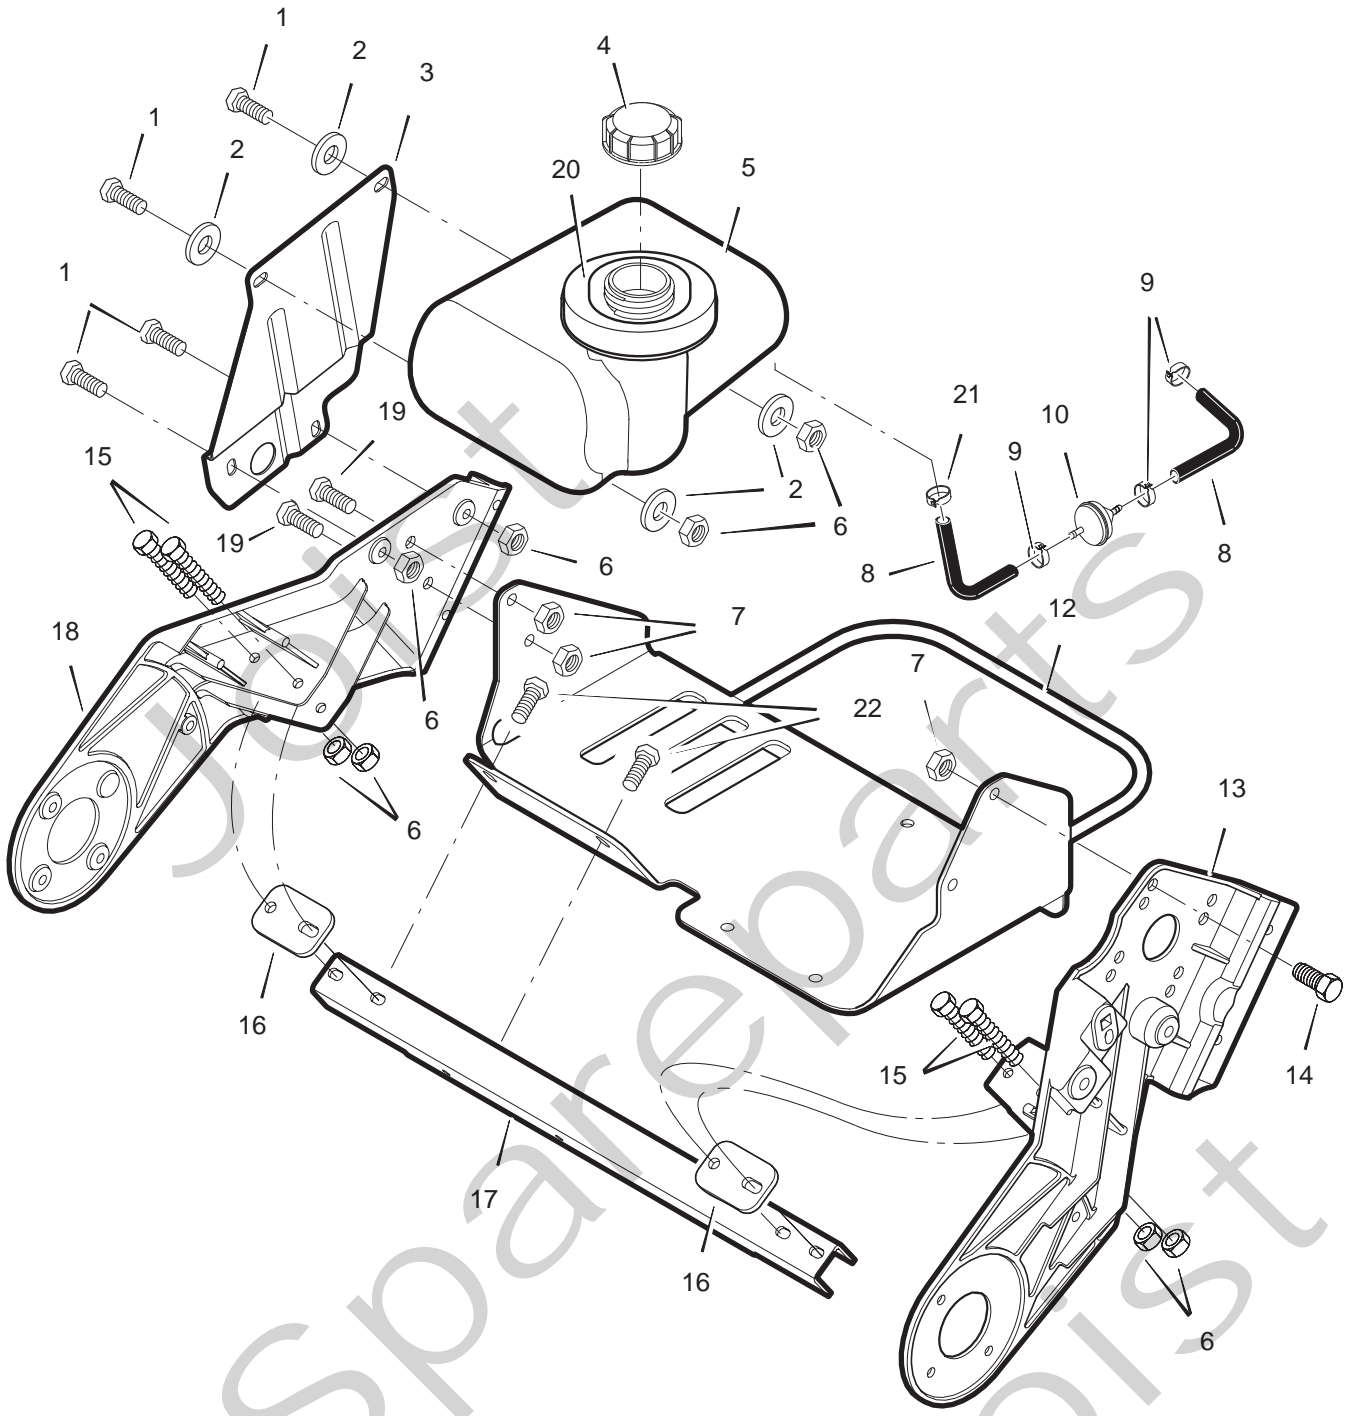

Utgåva Issue		Bildnr Picture No		SNOW BREEZE ES RAM BRÄNSLETANK		SNOW BREEZE ES FRAME FUEL TANK		Sida Page	
2006-14		1766A						16	
Pos. Fig.	Antal/Quantity				Art nr Part No	Benämning	Description	Sats Kit	Anmärkning Notes
	2826 -27								
1	4			9988-3519-16	Skruv.....	Screw.....			
2	4			9699-0028-02	Planbricka.....	Flat washer.....			
3	1			1812-2055-01	Fäste.....	Bracket.....			
4	1			1812-1906-01	Tanklock.....	Fuel tank cap.....			
5	1			1812-1971-01	Bränsletank.....	Fuel tank.....			
6	8			1812-0812-01	Låsmutter.....	Locking nut.....			
7	3			1812-0811-01	Låsmutter.....	Locking nut.....			
8	2			1812-1998-01	Bränsleslang.....	Fuel line tubing.....			
9	3			1812-1487-01	Slangklämma.....	Fuel line clamp.....			
10	1			1812-1907-01	Bränslefilter.....	Fuel line filter.....			
12	1			1812-1954-01	Motorvagg.....	Engine cradle.....			
13	1			1812-1968-01	Ram- vä.....	Frame- LH.....			
14	1			9988-3616-16	Skruv.....	Screw.....			
15	4			9988-3551-12	Skruv.....	Screw.....			
16	2			1812-1894-01	Platta.....	Bolting support plate.....			
17	1			1812-1955-01	Ramstöd.....	Frame support.....			
18	1			1812-1967-01	Ram- hö.....	Frame- RH.....			
19	2			9988-3619-16	Skruv.....	Screw.....			
20	1			1812-1943-01	Skumplastring.....	Foam ring.....			
21	1			1133-0070-01	Slangklämma.....	Fuel line clamp.....			
22	2			9988-3516-16	Skruv.....	Screw.....