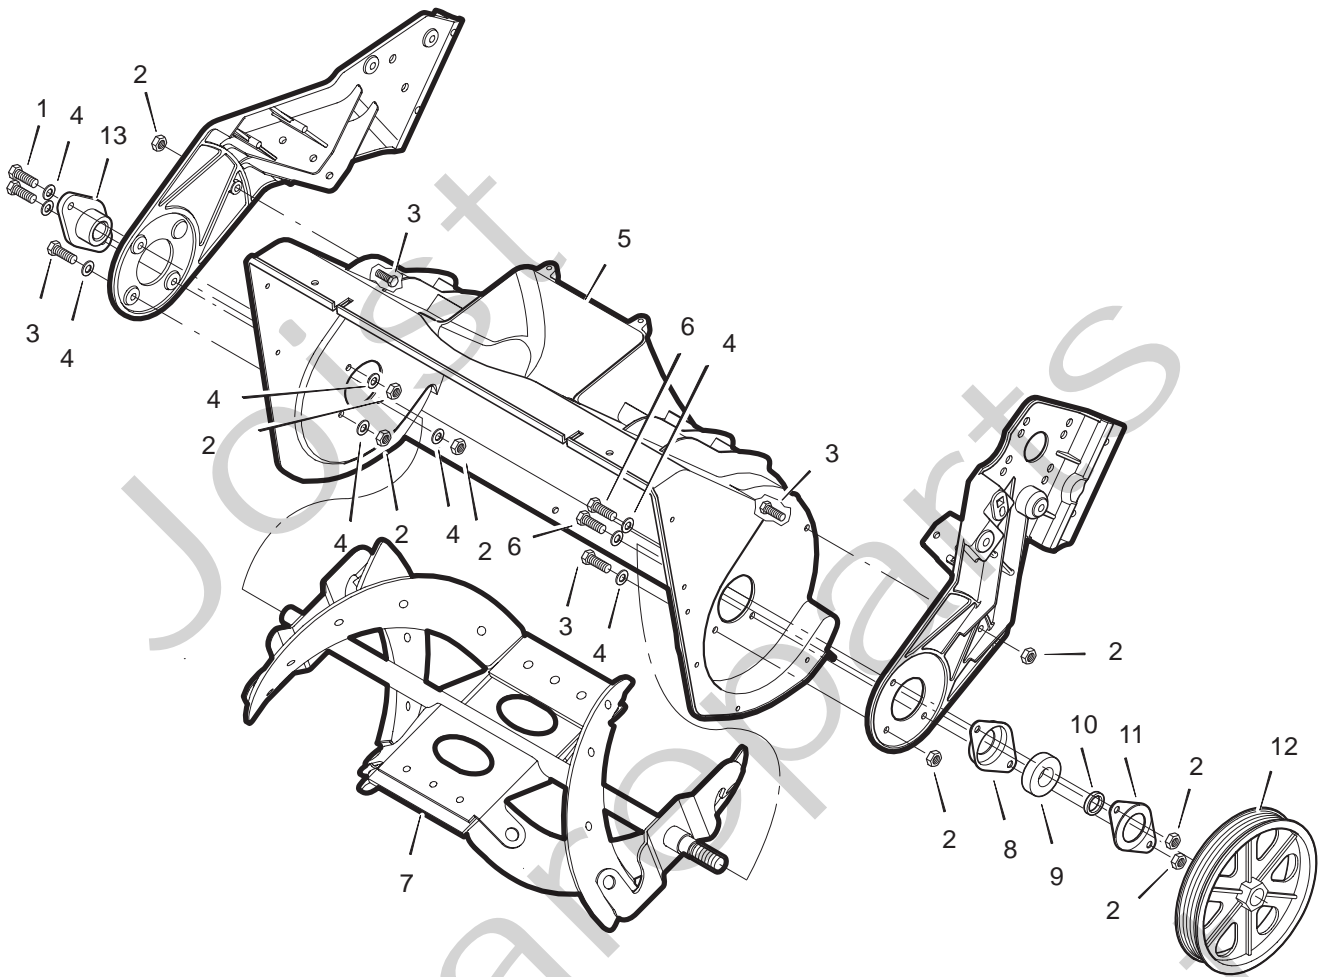

Utgåva Issue		Bildnr Picture No		SNOW BREEZE ES SNÖSKRUV		SNOW BREEZE ES AUGER		Sida Page	
2006- 14		1769						22	
Pos. Fig.	Antal/Quantity				Art nr Part No	Benämning	Description	Sats Kit	Anmärkning Notes
	2826 -27								
1	2				9988-3525-16 Skruv.....	Screw.....			
2	8				1812-0812-01 Låsmutter.....	Locking nut.....			
3	3				9988-3519-16 Skruv.....	Screw.....			
4	10				9699-0028-02 Planbricka.....	Flat washer.....			
5	1				1812-1956-01 Snöskruvhus.....	Auger housing.....			
6	2				9988-3516-16 Skruv.....	Screw.....			
7	1				1812-1984-01 Snöskruv.....	Auger.....			
8	1				1812-1925-01 Lagerhållare.....	Bearing retainer.....			
9	1				1812-1383-01 Kullager.....	Ball bearing.....			
10	1				1812-1895-01 Distans.....	Sleeve spacer.....			
11	1				1133-1000-01 Lagerhållare.....	Retainer plate.....			
12	1				1812-1889-01 Remskiva.....	Pulley.....			
13	1				1133-1019-01 Flänslager.....	Flange bearing.....