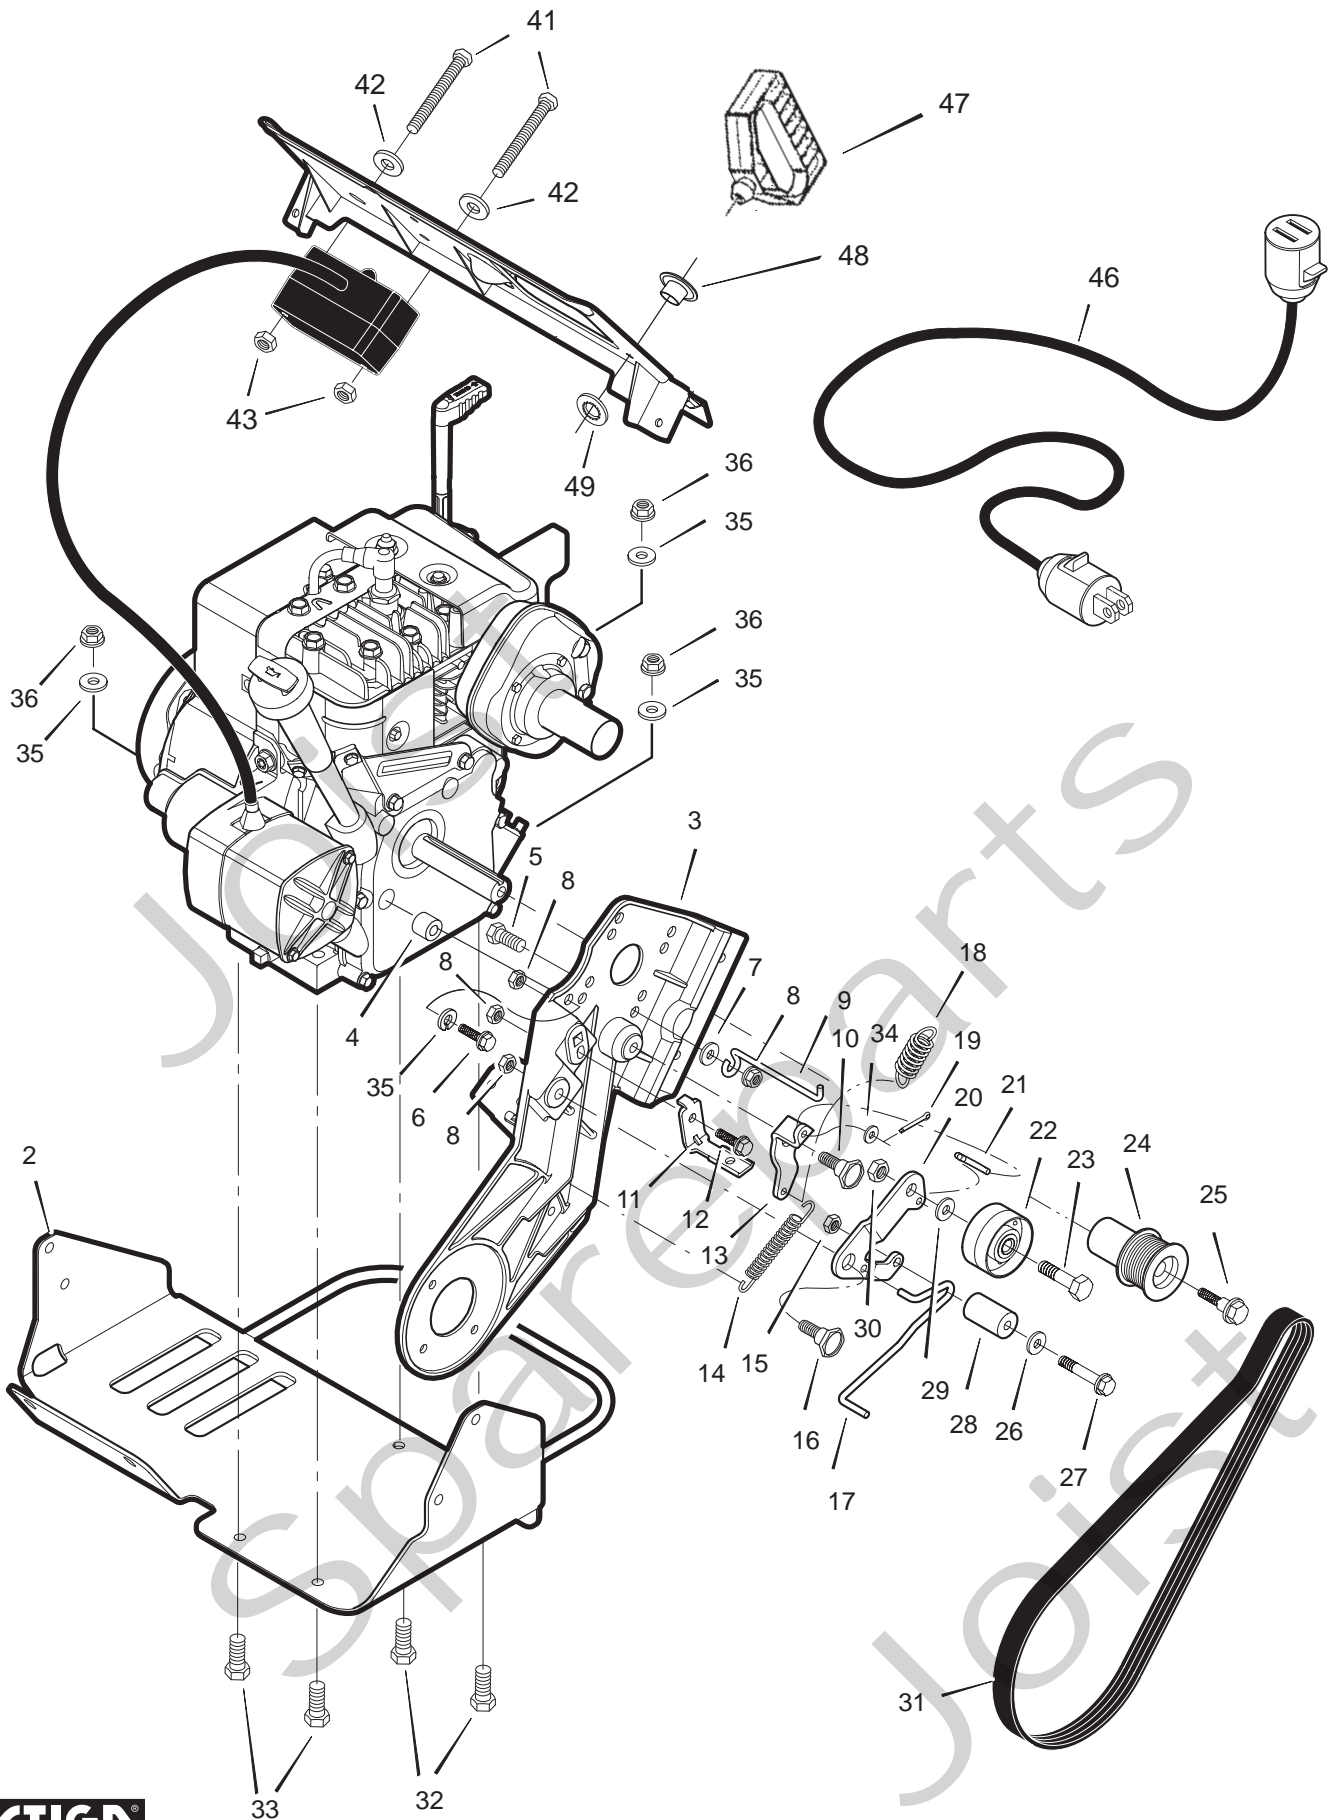

Utgåva Issue 2006-14		Bildnr Picture No 1767A		SNOW BREEZE ES REMTRANSMISSION MOTOR		SNOW BREEZE ES BELT TRANSMISSION ENGINE		Sida Page 18	
Pos. Fig.	Antal/Quantity				Art nr Part No	Benämning	Description	Sats Kit	Anmärkning Notes
	2826								
2	1			1812-1954-01	Motorvagg	Engine cradle			
3	1			1812-1968-01	Ram- vä	Frame- LH			
4	4			1812-1997-01	Avvibrering	Antivibration mount			
5	1			9988-3625-16	Skruv	Screw			
6	4			1812-1918-01	Skruv	Screw			
7	1			9699-0029-02	Planbricka	Flat washer			
8	4			1812-0811-01	Låsmutter	Locking nut			
9	1			1812-1893-01	Remstyrning	Belt guide			
10	1			1812-1829-01	Ansatsbult	Shoulder bolt			
11	1			1812-1891-01	Brombelägg	Brake pad			
12	1			9988-3516-16	Skruv	Screw			
13	1			1812-1882-01	Spännarm	Idler pivot arm			
14	1			1812-1885-01	Fjäder	Spring			
15	1			1812-0812-01	Låsmutter	Locking nut			
16	1			1812-1829-01	Ansatsbult	Shoulder bolt			
17	1			1812-1896-01	Bromsstång	Brake wire			
18	1			1812-1670-01	Fjäder	Spring			
19	1			1812-1879-01	Låsnål	Cotter pin			
20	1			1812-1888-01	Spännarm	Idler bracket arm			
21	1			1812-1881-01	Länkstång	Clutch linkage rod			
22	1			1133-0936-01	Spännrulle	Idler pulley			
23	1			9988-3738-12	Skruv	Screw			
24	1			1812-1977-01	Motorremskiva	Engine belt pulley			
25	1			1812-1976-01	Bult	Bolt			
26	1			9699-0028-02	Planbricka	Flat washer			
27	1			9988-3551-12	Skruv	Screw			
28	1			1812-1897-01	Rulle	Pinch roller			
29	1			1812-1880-01	Planbricka	Flat washer			
30	1			9743-3721-32	Mutter	Nut			
31	1			1812-1878-01	Drivrem	Drive belt			
32	2			9988-3651-12	Skruv	Screw			
33	2			9988-3725-16	Skruv	Screw			
34	1			9699-0079-02	Bricka	Washer			
35	8			9683-0030-02	Låsbricka	Lock washer			
36	4			9795-3631-02	Mutter	Nut			
41	2			1812-1923-01	Skruv	Screw			
42	2			9699-0079-02	Bricka	Washer			
43	2			1812-1921-01	Mutter	Nut			
46	1			1812-1615-01	Förlängningssladd	Extension cord			
47	1			1812-1995-01	Handtag	Grip			
48	1			1812-2123-01	Linhylsa	Rope grommet			
49	1			1812-2124-01	Bricka	Washer			

X
X