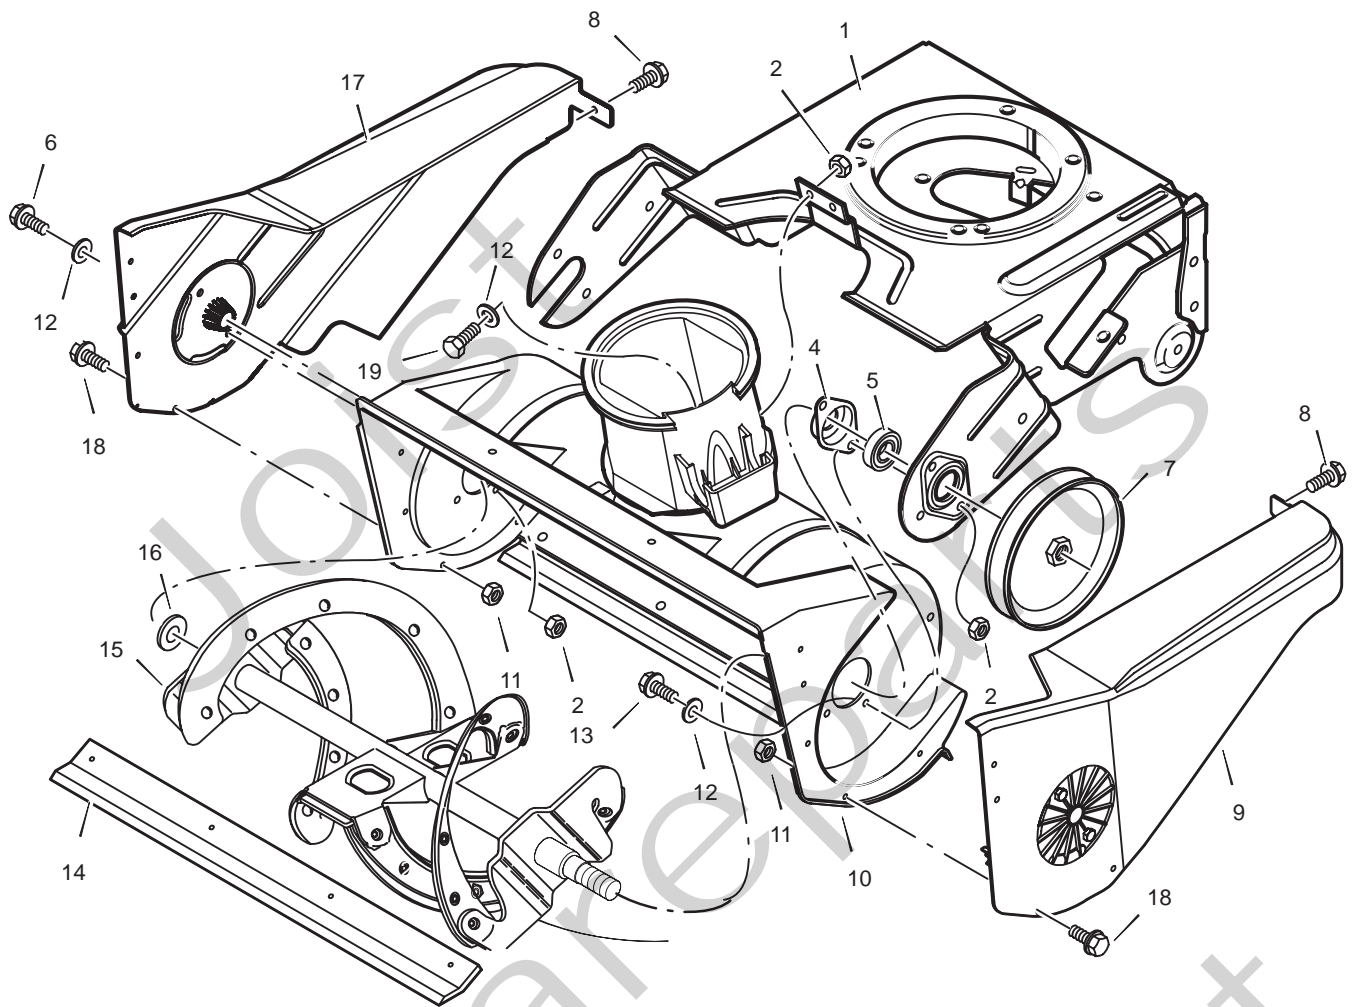

Utgåva Issue		Bildnr Picture No		SNOW REX SNÖSKRUV		SNOW REX AUGER		Sida Page	
2006-14		2007A						12	
Pos. Fig.	Antal/Quantity				Art nr Part No	Benämning	Description	Sats Kit	Anmärkning Notes
	2818 -27								
1	1				1812-2054-01	Chassi- gul.....	Motor box frame- yell.....		
2	5				1812-1758-01	Mutter.....	Nut.....		
4	2				1812-1925-01	Lagerhållare.....	Bearing retainer.....		
5	2				1812-1383-01	Kullager.....	Ball bearing.....		
6	1				9988-3519-16	Skruv.....	Screw.....		
7	1				1812-1400-01	Remskiva.....	Pulley.....		
8	2				1812-1768-01	Skruv.....	Screw.....		
9	1				1812-2031-01	Remskydd- vä.....	Belt cover- LH.....		
10	1				1812-2052-01	Snöskruvhus.....	Auger housing.....		
11	8				1812-0630-01	Mutter.....	Nut.....		
12	4				9699-0028-02	Planbricka.....	Flat washer.....		
13	4				9988-3516-16	Skruv.....	Screw.....		
14	1				1812-1481-01	Skrapskär.....	Scraper blade.....		
15	1				1812-1488-01	Snöskruv kpl.....	Auger assy.....		
16	1				1812-1238-01	Bricka.....	Washer.....		
17	1				1812-2032-01	Skydd- hö.....	Cover- RH.....		
18	8				1812-0959-01	Bult.....	Bolt.....		
19	1				9988-3519-16	Skruv.....	Screw.....		