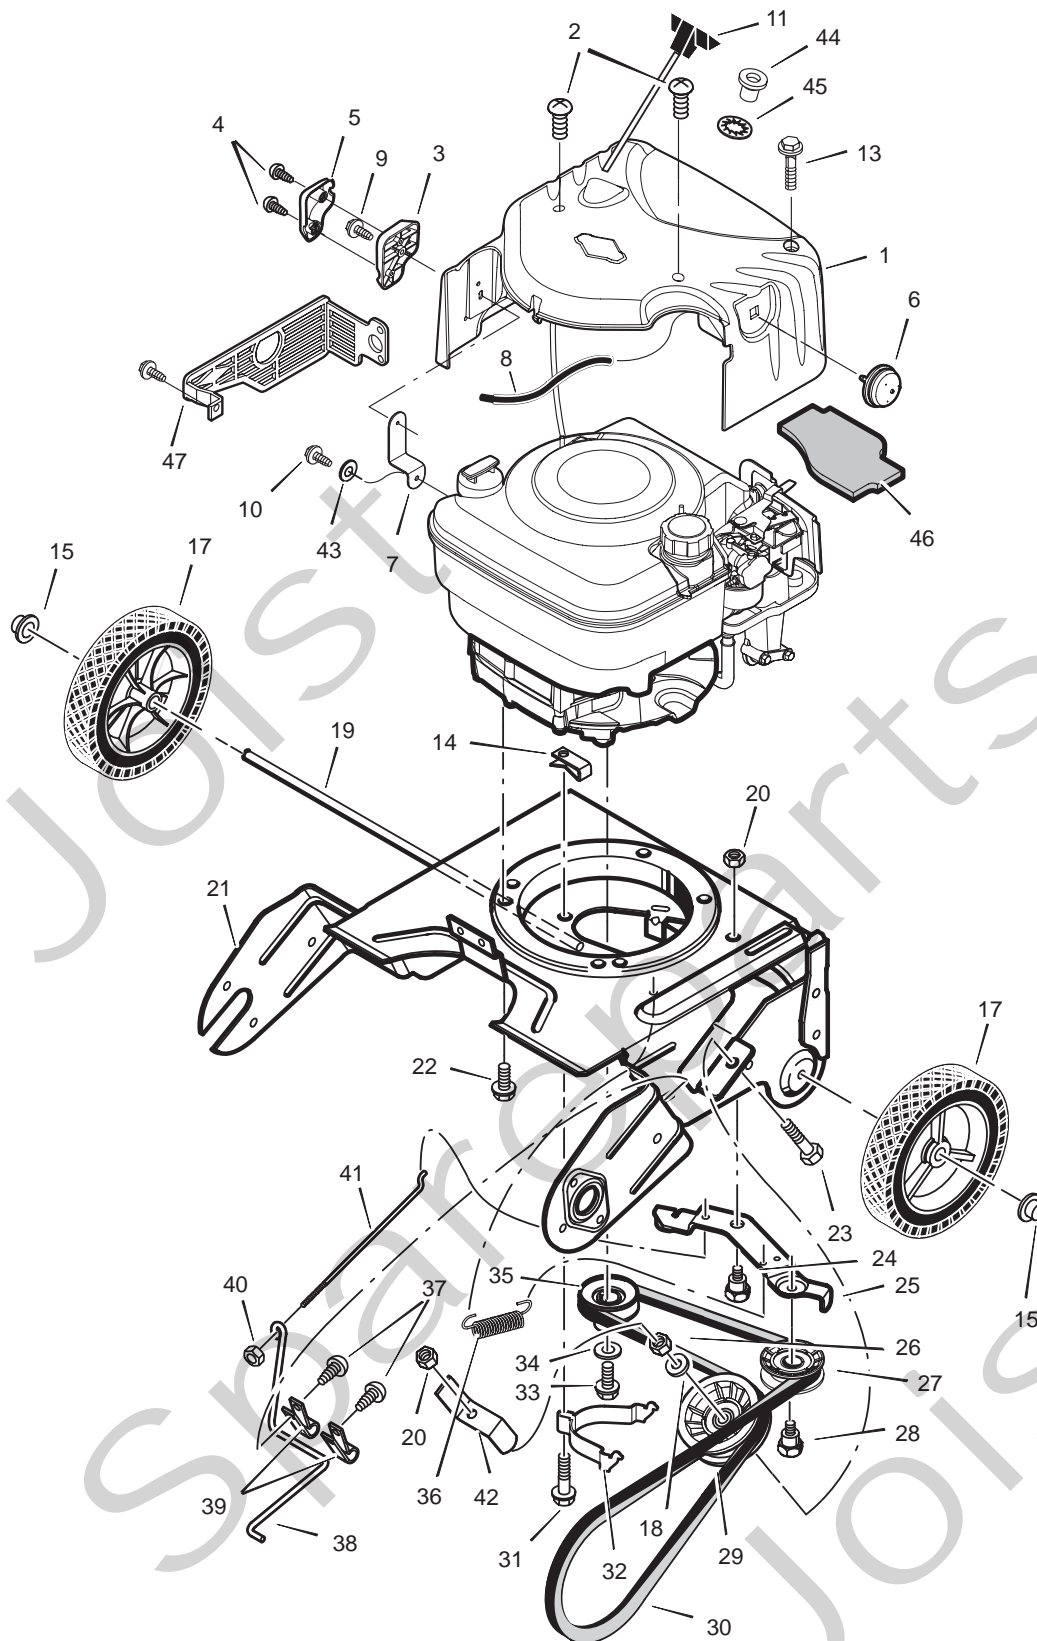

Utgåva Issue		Bildnr Picture No		SNOW REX TRANSMISSION		SNOW REX TRANSMISSION		Sida Page	
2006- 14		2006A						10	
Pos. Fig.	Antal/Quantity				Art nr Part No	Benämning	Description	Sats Kit	Anmärkning Notes
	2818								
1	1				1812-2044-01	Kåpa- övre	Top cover		
2	2				1812-2010-01	Skruv	Screw		
3	1				1812-2046-01	Fäste	Chute rod base		
4	2				1812-2009-01	Skruv	Screw		
5	1				1812-2047-01	Lock	Chute rod cover		
6	1				1812-2049-01	Primernippel	Primer bulb		
7	1				1812-2045-01	Fäste	Chute bracket		
8	1				1133-0930-01	Primerslang	Primer hose		
9	1				1812-2042-01	Skruv	Screw		
10	1				1812-2017-01	Skruv	Screw		
11	1				1812-1995-01	Handtag	Grip		
13	1				1812-2006-01	Bult	Bolt		
14	1				1133-1026-01	Snabbmutter	Speed nut		
15	2				1812-2019-01	Låsring	Push cap nut		
17	2				1812-1455-01	Hjul	Wheel		
18	1				9699-0035-02	Planbricka	Flat washer		
19	1				1812-2033-01	Hjulaxel	Wheel axle		
20	2				9795-3731-02	Mutter	Nut		
21	1				1812-2054-01	Chassi- gul	Motor box frame- yell		
22	4				9988-3725-16	Skruv	Screw		
23	1				9988-3751-12	Skruv	Screw		
24	1				1812-2020-01	Ansatsbult	Shoulder bolt		
25	1				1812-2024-01	Spännarm	Idler arm		
26	1				9795-3731-02	Mutter	Nut		
27	1				1812-2027-01	Spännrulle	Tension roller		
28	1				1812-2028-01	Ansatsbult	Shoulder bolt		
29	1				1812-2026-01	Spännrulle	Flat tension roller		
30	1				1812-2012-01	Kilrem	Belt		
31	1				1812-2014-01	Skruv	Screw		
32	1				1812-2030-01	Remstyrning	Belt guide		
33	1				9987-5125-16	Skruv	Screw		
34	1				9683-0030-02	Låsbricka	Lock washer		
35	1				1812-2025-01	Motorremskiva	Engine pulley		
36	1				1812-2007-01	Fjäder	Spring		
37	2				1812-1768-01	Skruv	Screw		
38	1				1812-2038-01	Bromsarm	Brake arm		
39	2				1812-2036-01	Klämma	Clamp		
40	1				1812-0630-01	Mutter	Nut		
41	1				1812-2037-01	Justerstång	Adjustment rod		
42	1				1812-2041-01	Remstyrning	Belt guide		
43	1				1812-2008-01	Låsbricka	Lock washer		
44	1				1812-2050-01	Linhylsa	Rope guide		
45	1				1812-2011-01	Bricka	Washer		
46	1				1812-2051-01	Tätning	Foam seal		
47	1				1812-2056-01	Ljuddämparskydd	Muffler guard