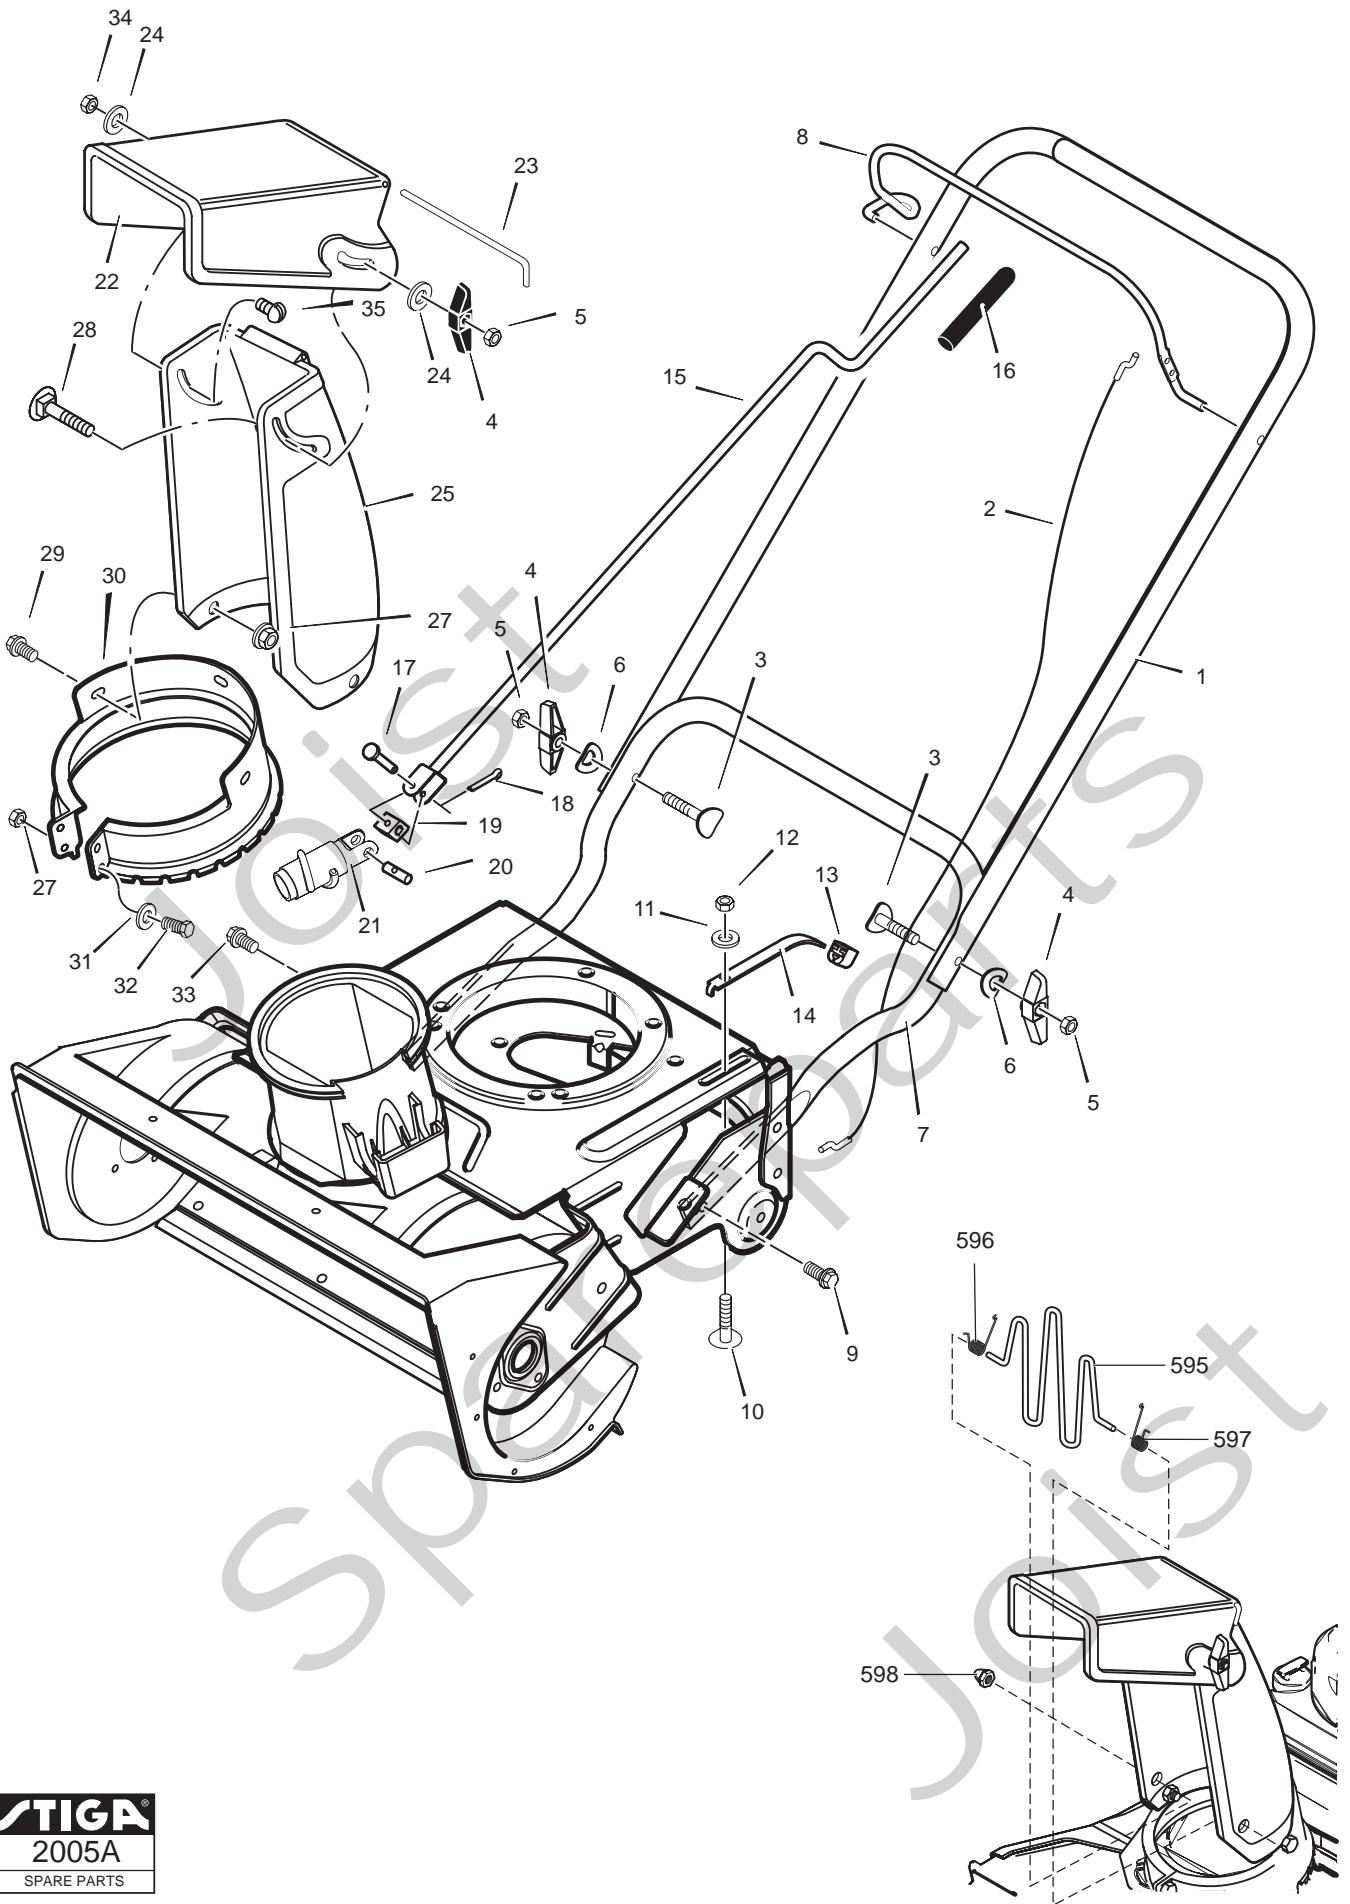

Utgåva Issue		Bildnr Picture No		SNOW REX STYRE UTKAST		SNOW REX HANDLE DISCHARGE CHUTE		Sida Page	
2006- 14		2005A						8	
Pos. Fig.	Antal/Quantity				Art nr Part No	Benämning	Description	Sats Kit	Anmärkning Notes
	2818								
1	1			1812-2023-01	Styre-överdel	Handle- upper.....			
2	1			1812-2029-01	Reglagewire- snöskruv	Control cable- auger			
3	2			1133-1017-01	Skruv	Bolt			
4	3			1133-0932-01	Låsratt	T- knob			
5	3			9795-3631-02	Mutter	Nut			
6	2			1133-0933-01	Kupad bricka.....	Formed washer			
7	1			1812-2021-01	Styre- underdel	Handle- lower			
8	1			1812-2022-01	Reglagebygel	Auger drive lever			
9	4			1133-0057-01	Skruv	Screw			
10	1			9899-3516-16	Skruv	Screw			
11	1			9699-0056-02	Planbricka.....	Flat washer.....			
12	1			9743-3521-32	Mutter	Nut			
13	1			1812-2034-01	Bussning	Tensioner bushing.....			
14	1			1812-2035-01	Fäste	Tensioner bracket.....			
15	1			1812-2040-01	Inställningsvev.....	Crank rod			
16	1			1812-2039-01	Handtag	Grip			
17	1			1812-1318-01	Sprint.....	Clevis pin			
18	1			9599-0033-00	Saxsprint	Split pin.....			
19	1			1812-1317-01	Ledknut	Universal pivot block.....			
20	1			1812-1316-01	Axel	Universal pin			
21	1			1812-1335-01	Snäckskruv.....	Chute rotate worm			
22	1			1812-2015-01	Utkastskärm	Deflector			
23	1			1812-2013-01	Ledaxel	Pivot pin.....			
24	2			9699-0029-02	Planbricka.....	Flat washer.....			
25	1			1812-2016-01	Utkaströr	Discharge chute			
27	4			1812-1758-01	Mutter	Nut			
28	1			9899-3632-12	Skruv	Screw			
29	2			9899-3516-16	Skruv	Screw			
30	1			1812-2048-01	Utkastring	Chute ring			
31	2			9699-0028-02	Planbricka.....	Flat washer.....			
32	2			9988-3519-16	Skruv	Screw			
33	1			1133-0057-01	Skruv	Screw			
34	1			1812-0811-01	Låsmutter	Locking nut.....			
35	1			1133-1023-01	Skruv	Screw			
595	1			1133-0970-01	Utkastskydd.....	Wire chute guide.....			
596	1			1133-0944-01	Fjäder.....	Torsion chute spring			
597	1			1133-0945-01	Fjäder.....	Torsion chute spring			
598	2			1133-0937-01	Hattlåsning	Acorn nut			
599	1			8218-2219-70	Bruksanvisning.....	Owner's manual		Ej ill/not ill.	

X