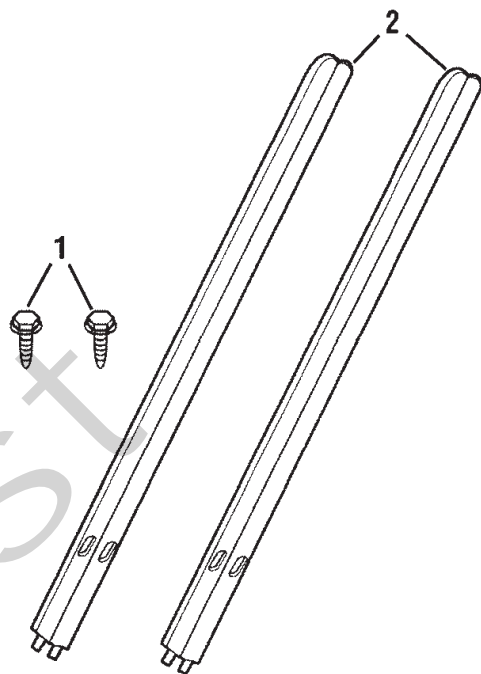

# Genuine Spare Parts

---

Joist  
Spareparts  
Joist

Utgåva Issue 2007-14		Bildnr Picture No 2193		SNÖDRIVSKÄR ART.NR 18-1919-11		DRIFT CUTTERS ART.NO 18-1919-11		Sida Page 116	
Pos. Fig.	Antal/Quantity				Art nr Part No	Benämning	Description	Sats Kit	Anmärkning Notes
	1919 -11								
1	2				1812-2141-01	• Skruv .....	• Screw .....		Inkl. pos 1
2	1				..18-1919-11	Snödrivskär kpl.....	Drift cutters assy.....		