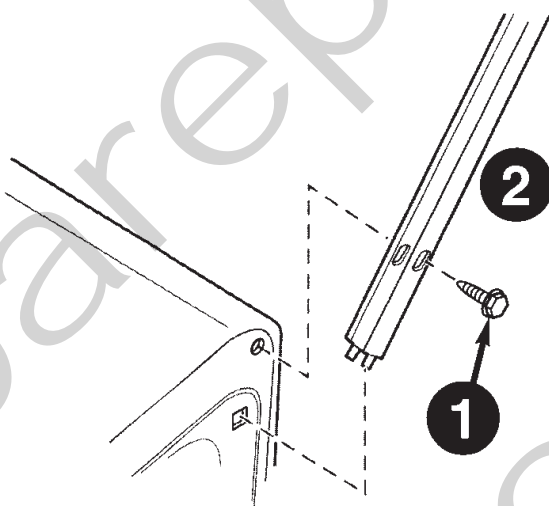

# Genuine Spare Parts

---

Joist  
Spareparts  
Joist

Utgåva Issue 2007-14		Bildnr Picture No 2193		SNÖDRIVSKÄR ART.NR 18-1919-11		DRIFT CUTTERS ART.NO 18-1919-11		Sida Page 116	
Pos. Fig.	Antal/Quantity				Art nr Part No	Benämning	Description	Sats Kit	Anmärkning Notes
	1919 -11								
1	2				1812-2141-01	• Skruv .....	• Screw .....		Inkl. pos 1
2	1				..18-1919-11	Snödrivskär kpl.....	Drift cutters assy.....		