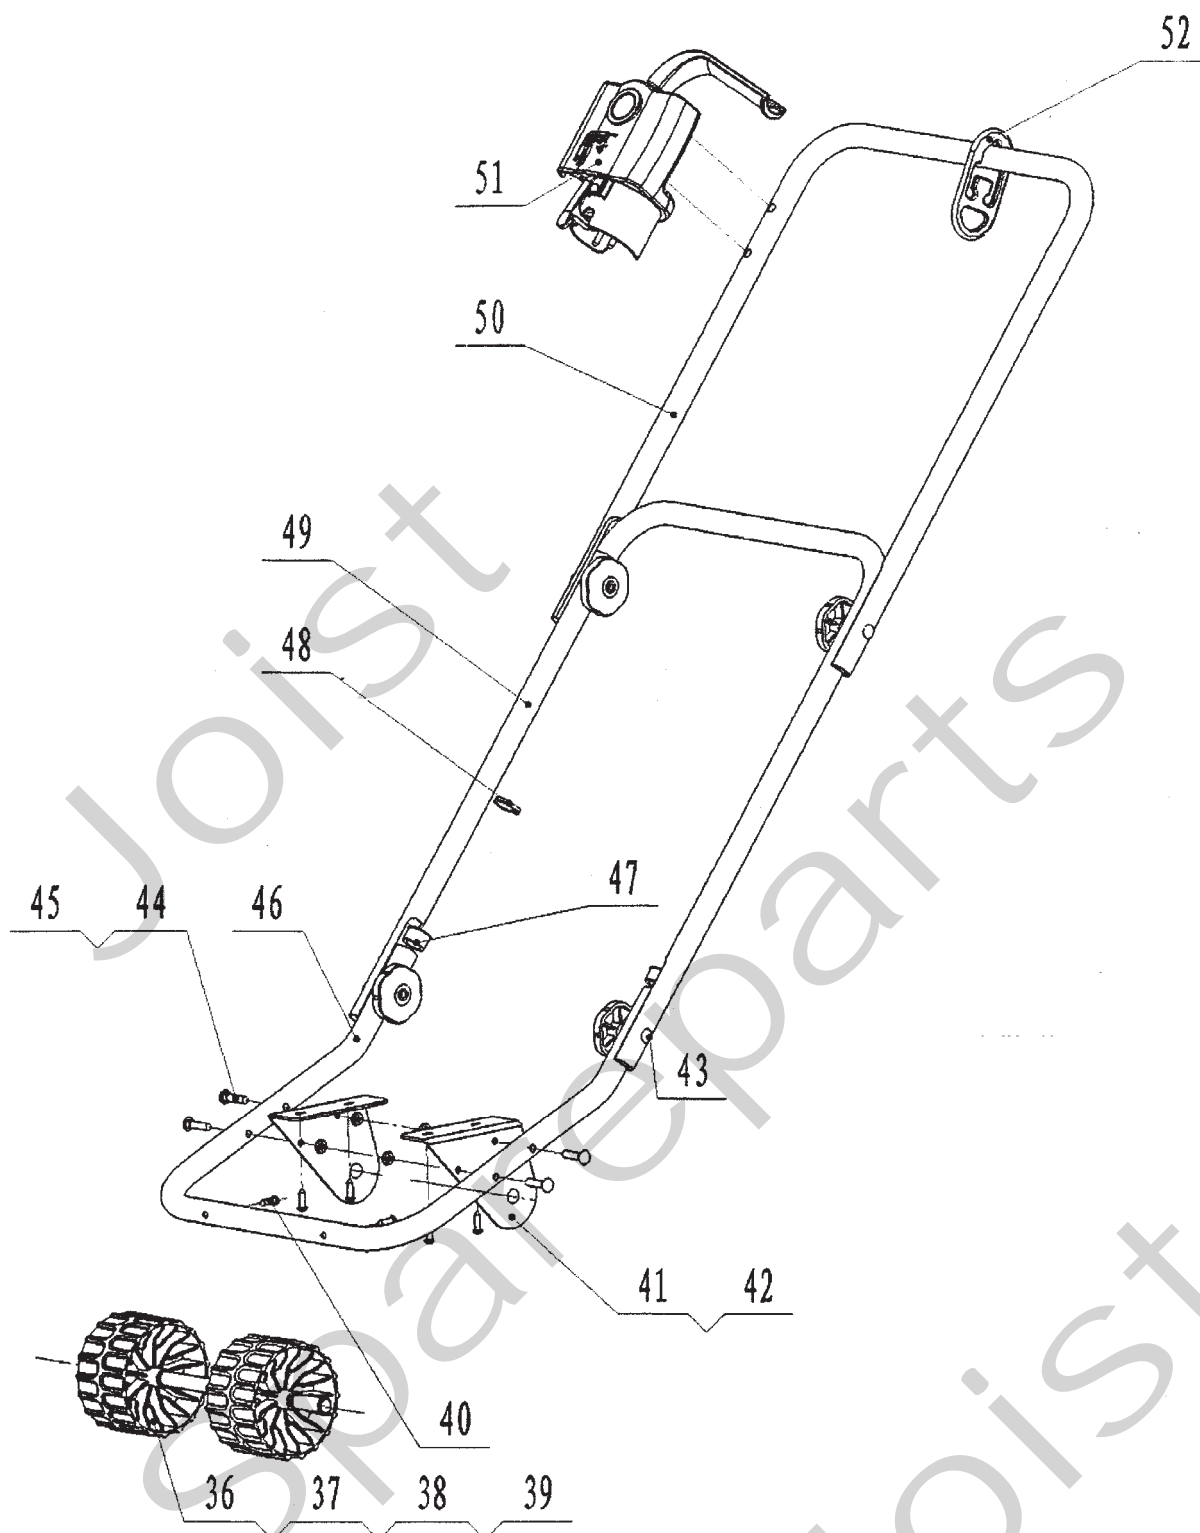

Genuine Spare Parts

Joist
Spareparts
Joist

Utgåva Issue		Bildnr Picture No		SNOW ELECTRIC 1300 STYRE		SNOW ELECTRIC 1300 HANDLE		Sida Page	
2007-14		2168						2	
Pos. Fig.	Antal/Quantity				Art nr Part No	Benämning	Description	Sats Kit	Anmärkning Notes
	2807 -28								
X 36	2				1811-2360-01	Hjul.....	Wheel.....		
37	1				1811-2344-01	Hjulaxel.....	Wheel shaft.....		
38	6				9650-0012-04	Seegersäkring.....	Circlip.....		
39	6				9699-0115-02	Bricka.....	Washer.....		
40	2				9849-8032-16	Skruv.....	Screw.....		
41	1				1811-2330-01	Hjulplåt- vä.....	Wheel plate- LH.....		
42	1				1811-2331-01	Hjulplåt- hö.....	Wheel plate- RH.....		
42	4				9699-0024-02	Planbricka.....	Flat washer.....		För d:o
42	4				9849-8016-16	Skruv.....	Screw.....		För d:o
43	4				1811-2317-01	Lås ratt.....	Locking knob.....		
43	4				9898-0635-12	Skruv.....	Screw.....		
44	4				9997-0535-12	Skruv.....	Screw.....		
45	4				9747-0531-02	Mutter.....	Nut.....		
46	1				1811-2335-01	Styre- underdel.....	Handle- lower.....		
47	4				1716-0019-01	Plugg.....	Cap.....		
48	2				1716-0031-01	Kabelhållare.....	Cable clamp.....		
49	1				1811-2334-01	Styre- mellandel.....	Handle- middle.....		
50	1				1811-2333-01	Styre- överdel.....	Handle- upper.....		
51	1				1811-2349-01	Brytare.....	Switch.....		
51	2				9847-8019-16	Skruv.....	Screw.....		För d:o
52	1				1716-0024-01	Dragavlastare.....	Cord restrainer.....		För d:o
X 99	1				8218-2218-80	Bruksanvisning.....	Owner's manual.....		Ej ill/not ill.