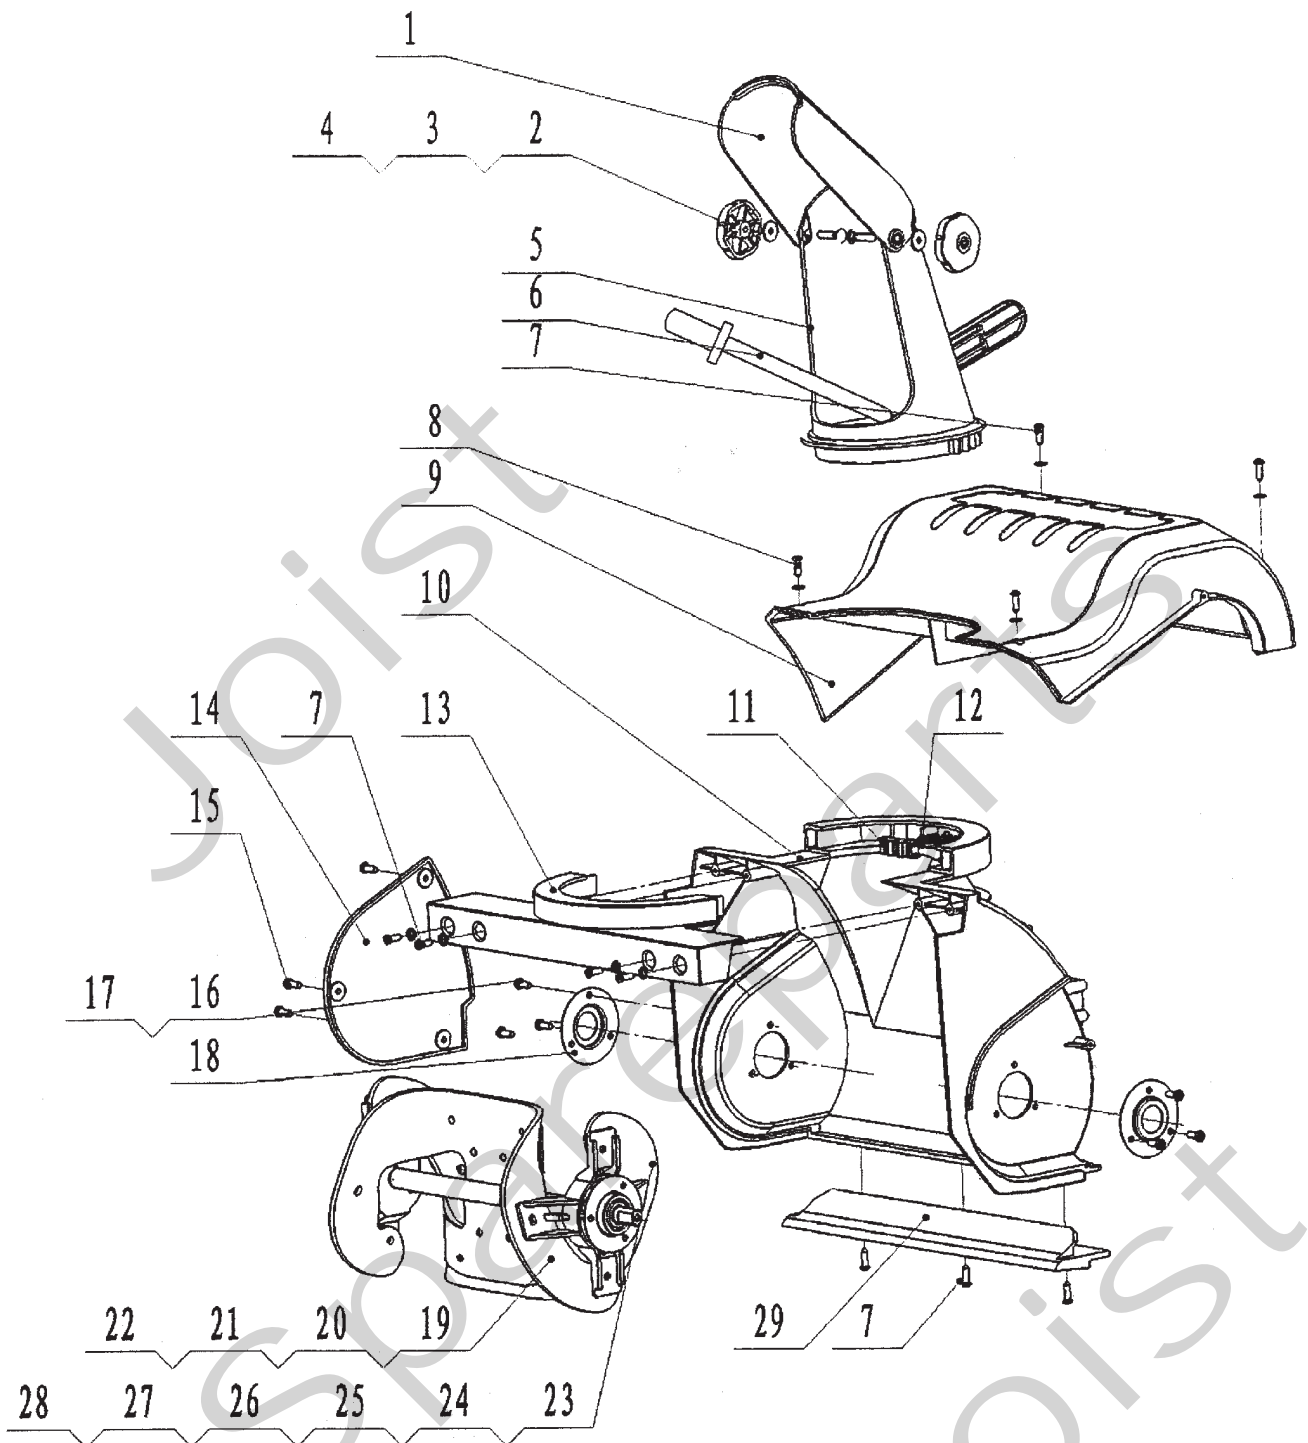

Utgåva Issue		Bildnr Picture No		SNOW ELECTRIC 1300 SNÖSKRUV		SNOW ELECTRIC 1300 AUGER		Sida Page	
2007-14		2170						6	
Pos. Fig.	Antal/Quantity				Art nr Part No	Benämning	Description	Sats Kit	Anmärkning Notes
	2807 -28								
1	1				1811-2310-01	Utkastskärm	Upper outlet		
2	2				9699-0060-02	Planbricka.....	Flat washer.....		
3	2				9898-0635-12	Skruv	Screw.....		
4	2				1811-2317-01	Låsraff	Locking knob		
5	1				1811-2311-01	Utkaströr	Lower outlet.....		
6	1				1811-2352-01	Rensdon	Cleaner stick		
7	9				1811-2301-01	Skruv	Screw.....		
8	4				9847-8016-16	Skruv	Screw.....		
9	1				1811-2315-01	Lock- gul.....	Cover- yellow		
10	1				1811-2312-01	Inmatningshus- gul.....	Snow channel- yellow		
11	1				1811-2316-01	Spärr	Block		
12	2				1811-2332-01	Fjäder.....	Spring		
13	1				1811-2318-01	Krage- gul	Cuff- yellow		
14	1				1811-2319-01	Skydd- gul	Side cocer- yellow		
15	3				9847-7913-16	Skruv	Screw.....		
16	6				9950-0510-16	Skruv	Screw.....		
17	6				9699-0024-02	Planbricka.....	Flat washer.....		
18	2				1811-2337-01	Lagerskål- yttre.....	Bearing cover- outer.....		
19	2				9549-0044-00	Kullager	Ball bearing		
20	2				1811-2343-01	Lagerskål- inre	Bearing cover- inner.....		
21	1				1811-2320-01	Snöskruvfäste- vä	Propeller brkt- LH.....		
22	1				1811-2321-01	Snöskruvfäste- hö.....	Propeller brkt- RH.....		
23	16				9948-0616-16	Skruv	Screw.....		
24	16				9747-0631-02	Låsmutter	Lock nut.....		
25	2				1811-2308-01	Kil	Key		
26	2				1811-2342-01	Gummipaddel	Rubber wheel		
27	1				1811-2336-01	Snöskruvaxel	Propeller shaft.....		
28	4				9650-0017-04	Låsring	Retaining ring		
29	1				1811-2313-01	Skrapskär- gul	Spading board- yellow.....