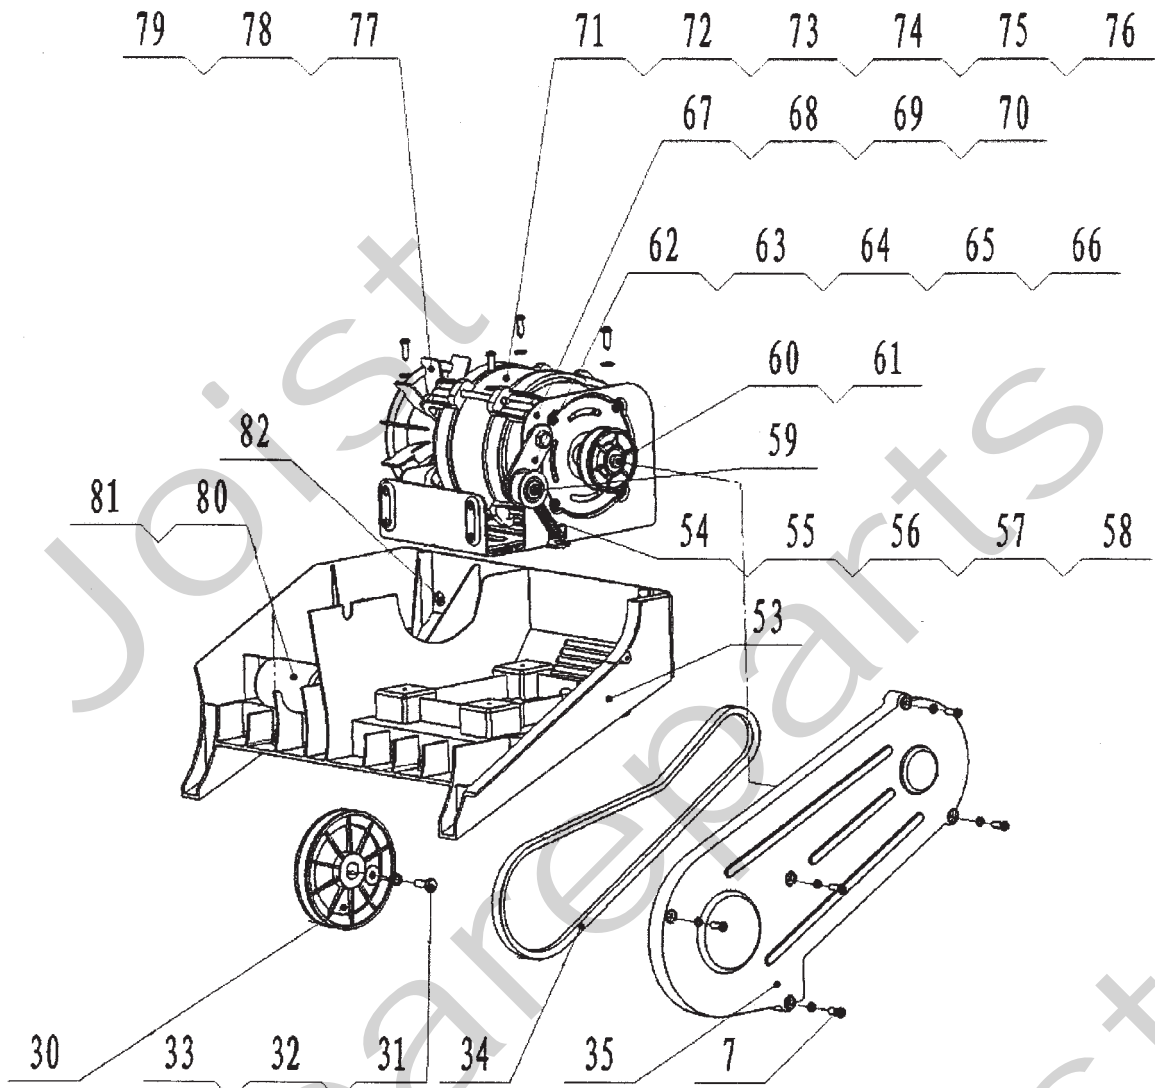

Genuine Spare Parts

Joist
Spareparts
Joist

Utgåva Issue		Bildnr Picture No		SNOW ELECTRIC 1300 STYRE		SNOW ELECTRIC 1300 HANDLE		Sida Page	
2007-14		2168						2	
Pos. Fig.	Antal/Quantity				Art nr Part No	Benämning	Description	Sats Kit	Anmärkning Notes
	2807 -28								
X 36	2				1811-2360-01	Hjul.....	Wheel.....		
37	1				1811-2344-01	Hjulaxel.....	Wheel shaft.....		
38	6				9650-0012-04	Seegersäkring.....	Circlip.....		
39	6				9699-0115-02	Bricka.....	Washer.....		
40	2				9849-8032-16	Skruv.....	Screw.....		
41	1				1811-2330-01	Hjulplåt- vä.....	Wheel plate- LH.....		
42	1				1811-2331-01	Hjulplåt- hö.....	Wheel plate- RH.....		
42	4				9699-0024-02	Planbricka.....	Flat washer.....		För d:o
42	4				9849-8016-16	Skruv.....	Screw.....		För d:o
43	4				1811-2317-01	Lås ratt.....	Locking knob.....		
43	4				9898-0635-12	Skruv.....	Screw.....		
44	4				9997-0535-12	Skruv.....	Screw.....		
45	4				9747-0531-02	Mutter.....	Nut.....		
46	1				1811-2335-01	Styre- underdel.....	Handle- lower.....		
47	4				1716-0019-01	Plugg.....	Cap.....		
48	2				1716-0031-01	Kabelhållare.....	Cable clamp.....		
49	1				1811-2334-01	Styre- mellandel.....	Handle- middle.....		
50	1				1811-2333-01	Styre- överdel.....	Handle- upper.....		
51	1				1811-2349-01	Brytare.....	Switch.....		
51	2				9847-8019-16	Skruv.....	Screw.....		För d:o
52	1				1716-0024-01	Dragavlastare.....	Cord restrainer.....		För d:o
X 99	1				8218-2218-80	Bruksanvisning.....	Owner's manual.....		Ej ill/not ill.