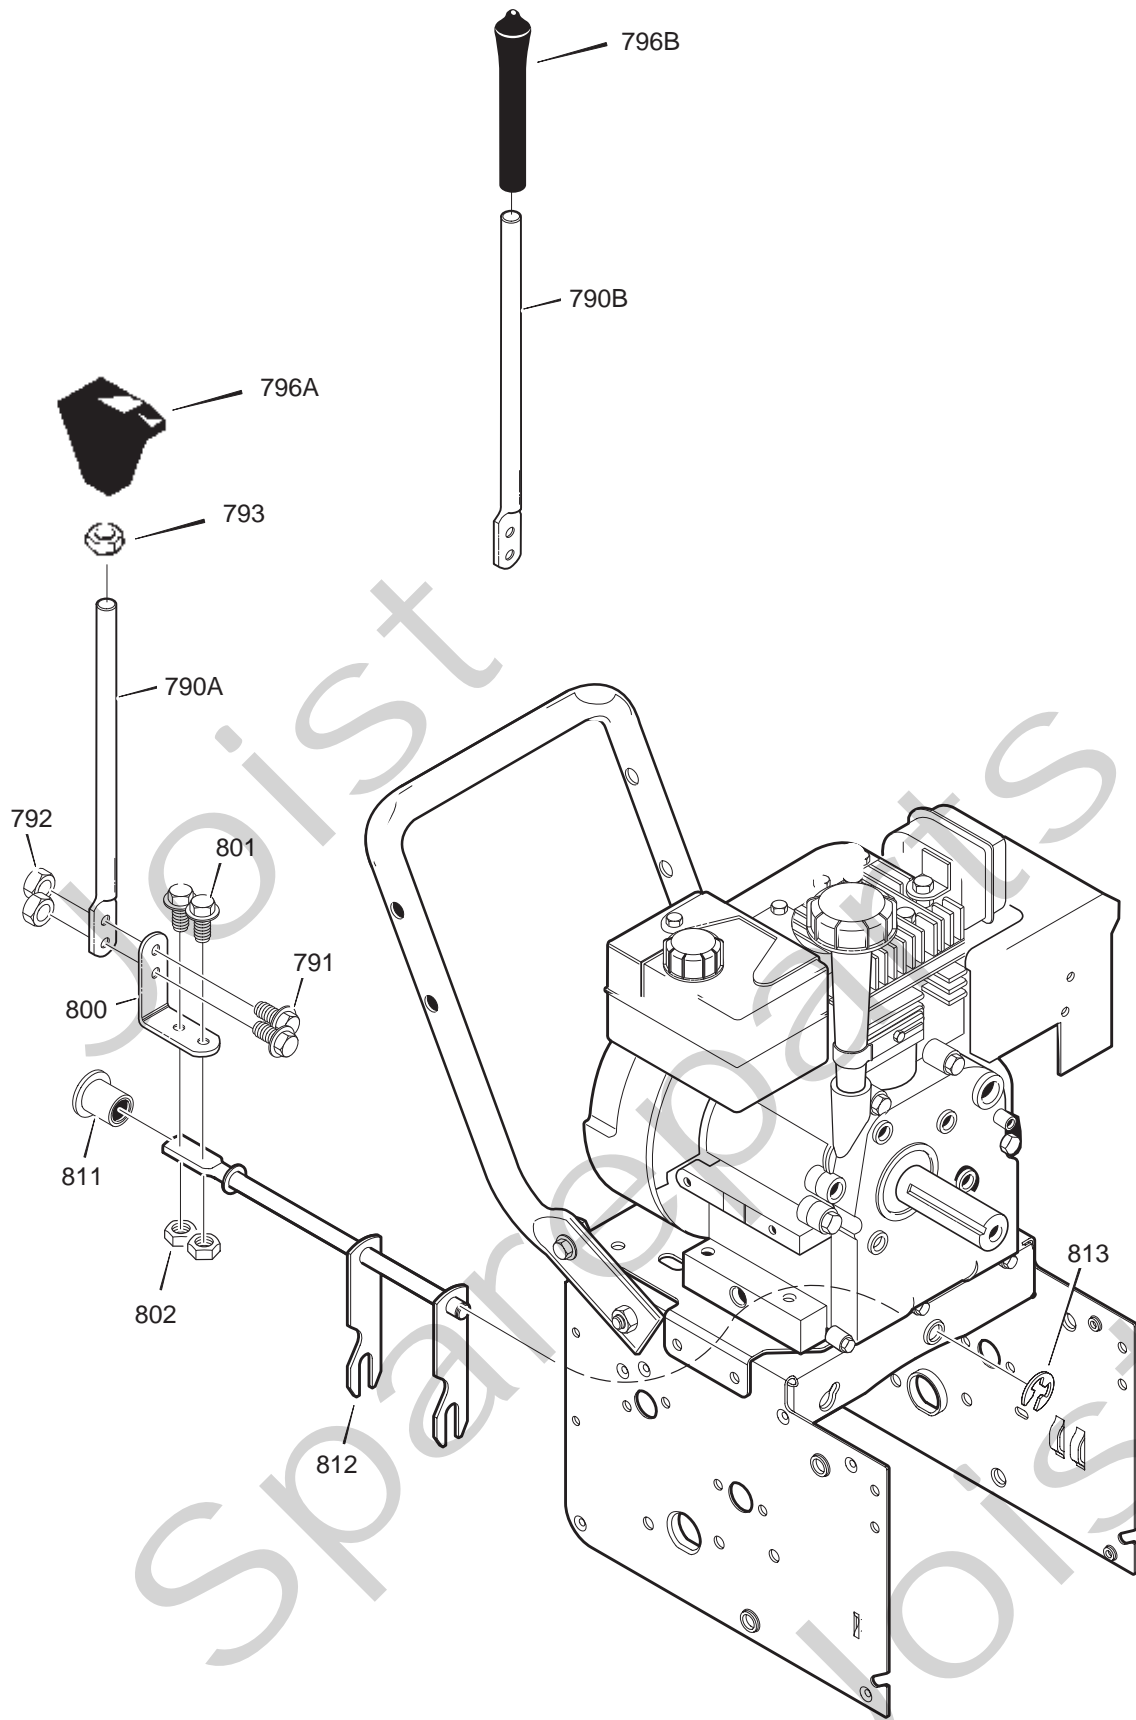

Utgåva Issue 2007-14		Bildnr Picture No 1319A		SNOW SPARK SNOW BLIZZARD SNOW UNLIMITED ALPINA AN 927		SNOW SPARK SNOW BLIZZARD SNOW UNLIMITED ALPINA AN 927		Sida Page 48	
Pos. Fig.	Antal/Quantity			Art nr Part No	Benämning	Description	Sats Kit	Anmärkning Notes	
	2857 -28	2830 -28 -38	2856 -28						
790 A	1			1812-1420-01	Växelspak	Shift rod			
790 B		1	1	1812-2061-01	Växelspak	Shift rod			
791	2	2	2	9988-3519-16	Skruv	Screw			
792	2	2	2	1812-0812-01	Låsmutter	Locking nut			
793	1			9795-3931-00	Mutter	Nut			
796 A	1			1812-1308-01	Reglageknopp	Shift knob			
796 B		1	1	1812-2060-01	Reglageknopp	Slip knob			
800	1	1	1	1812-1444-01	Spakfjäder	Lever spring			
801	2	2	2	9988-3519-16	Skruv	Screw			
802	2	2	2	1812-0812-01	Låsmutter	Locking nut			
811	1	1	1	1812-1219-01	Plastbussning	Plastic bushing			
812	1	1	1	1812-1710-01	Växelspång	Shift rod			
813	1	1	1	1812-1672-01	Låsring	Retainer ring