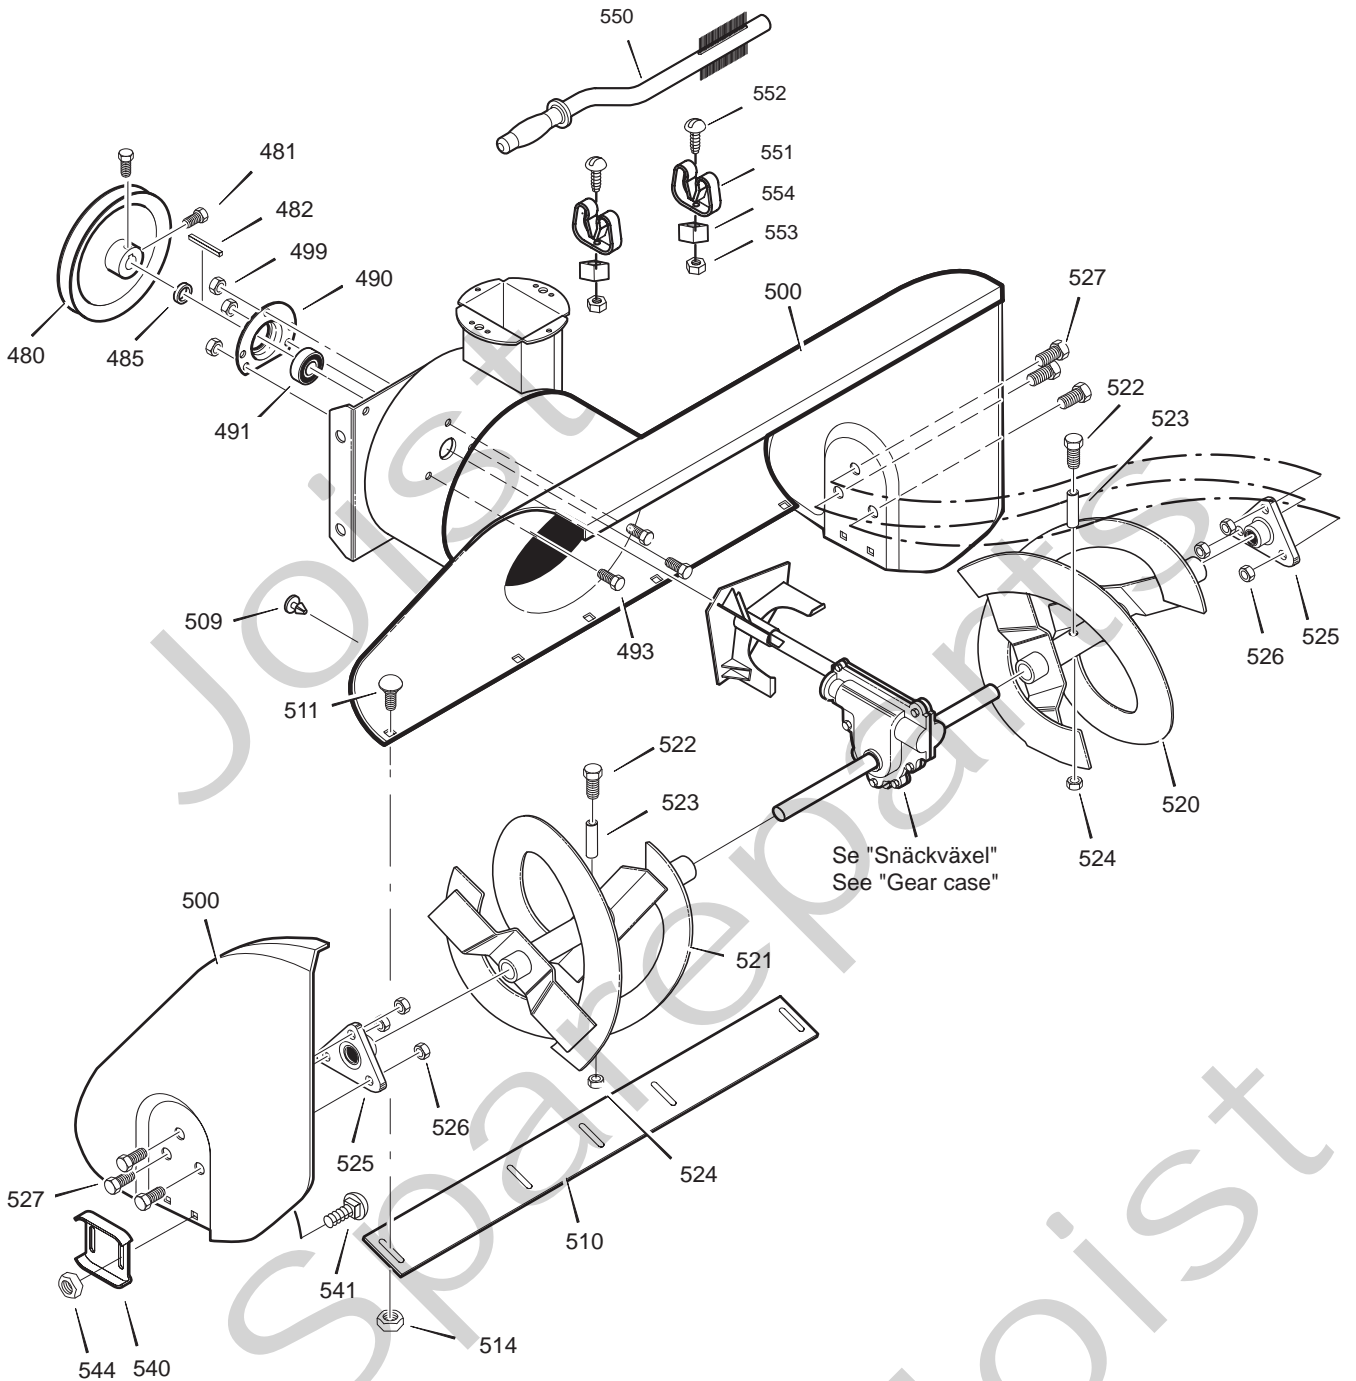

Utgåva Issue 2007-14		Bildnr Picture No 1325C		SNOW SPARK SNOW BLIZZARD SNOW UNLIMITED ALPINA AN 927		SNOW SPARK SNOW BLIZZARD SNOW UNLIMITED ALPINA AN 927		Sida Page 58	
Pos. Fig.	Antal/Quantity			Art nr Part No	Benämning	Description	Sats Kit	Anmärkning Notes	
	2857 -28	2830 -28 -38	2856 -28						
480	1	1	1	1812-1854-01	Remskiva- snöskruv	Auger pulley			
481	2	2	2	1812-1119-01	Skruv	Bolt			
482	1	1	1	1812-1609-01	Kil	Key			
485	1	1	1	1812-1739-01	Distans	Spacer			
490	1	1	1	1812-1690-01	Kullagerhållare	Ball bearing retainer			
491	1	1	1	1812-1858-01	Kullager	Ball bearing			
493	3	3	3	9899-3622-16	Skruv	Screw			
499	3	3	3	9795-3631-02	Mutter	Nut			
500	1			1812-1942-01	Snöskruvhus	Auger housing			
500		1	1	1812-2095-01	Snöskruvhus	Auger housing			
509	2	2	2	1812-1430-01	Plugg	Plug			
510		1	1	1812-1450-01	Skrapskär	Scraper blade			
510	1			1812-1843-01	Skrapskär	Scraper blade			
511	5	5	5	9899-3622-16	Skruv	Screw			
514	5	5	5	9795-3631-02	Mutter	Nut			
520	1			1812-1860-01	Snöskruv- vä	Auger- LH			
520		1	1	1812-2118-01	Snöskruv- vä	Auger- LH			
521	1			1812-1859-01	Snöskruv- hö	Auger- RH			
521		1	1	1812-2117-01	Snöskruv- hö	Auger- RH			
522	1	1	1	1812-9005-01	Brytbultsats	Shear bolt kit			
523	2	2	2	1812-0531-01	• Distans	• Spacer			
524	2	2	2	1812-0812-01	• Låsmutter	• Locking nut			
525	2	2	2	1812-0878-01	Lager	Bearing			
526	6	6	6	9743-3621-32	Mutter	Nut			
527	6	6	6	9988-3619-16	Skruv	Screw			
540	2	2	2	1812-1391-01	Släpsko	Height adjustor skid			
541	4	4	4	9899-3622-16	Skruv	Screw			
544	4	4	4	9795-3631-02	Mutter	Nut			
550	1	1	1	1812-1930-01	Rengöringsborste	Clean- out brush			
551	2	2	2	1812-1939-01	Hållare	Clips			
552	2	2	2	1812-1917-01	Skruv	Screw			
553	2	2	2	1812-1912-01	Mutter	Nut			
554	2	2	2	1812-1317-01	Ledknut	Universal pivot block