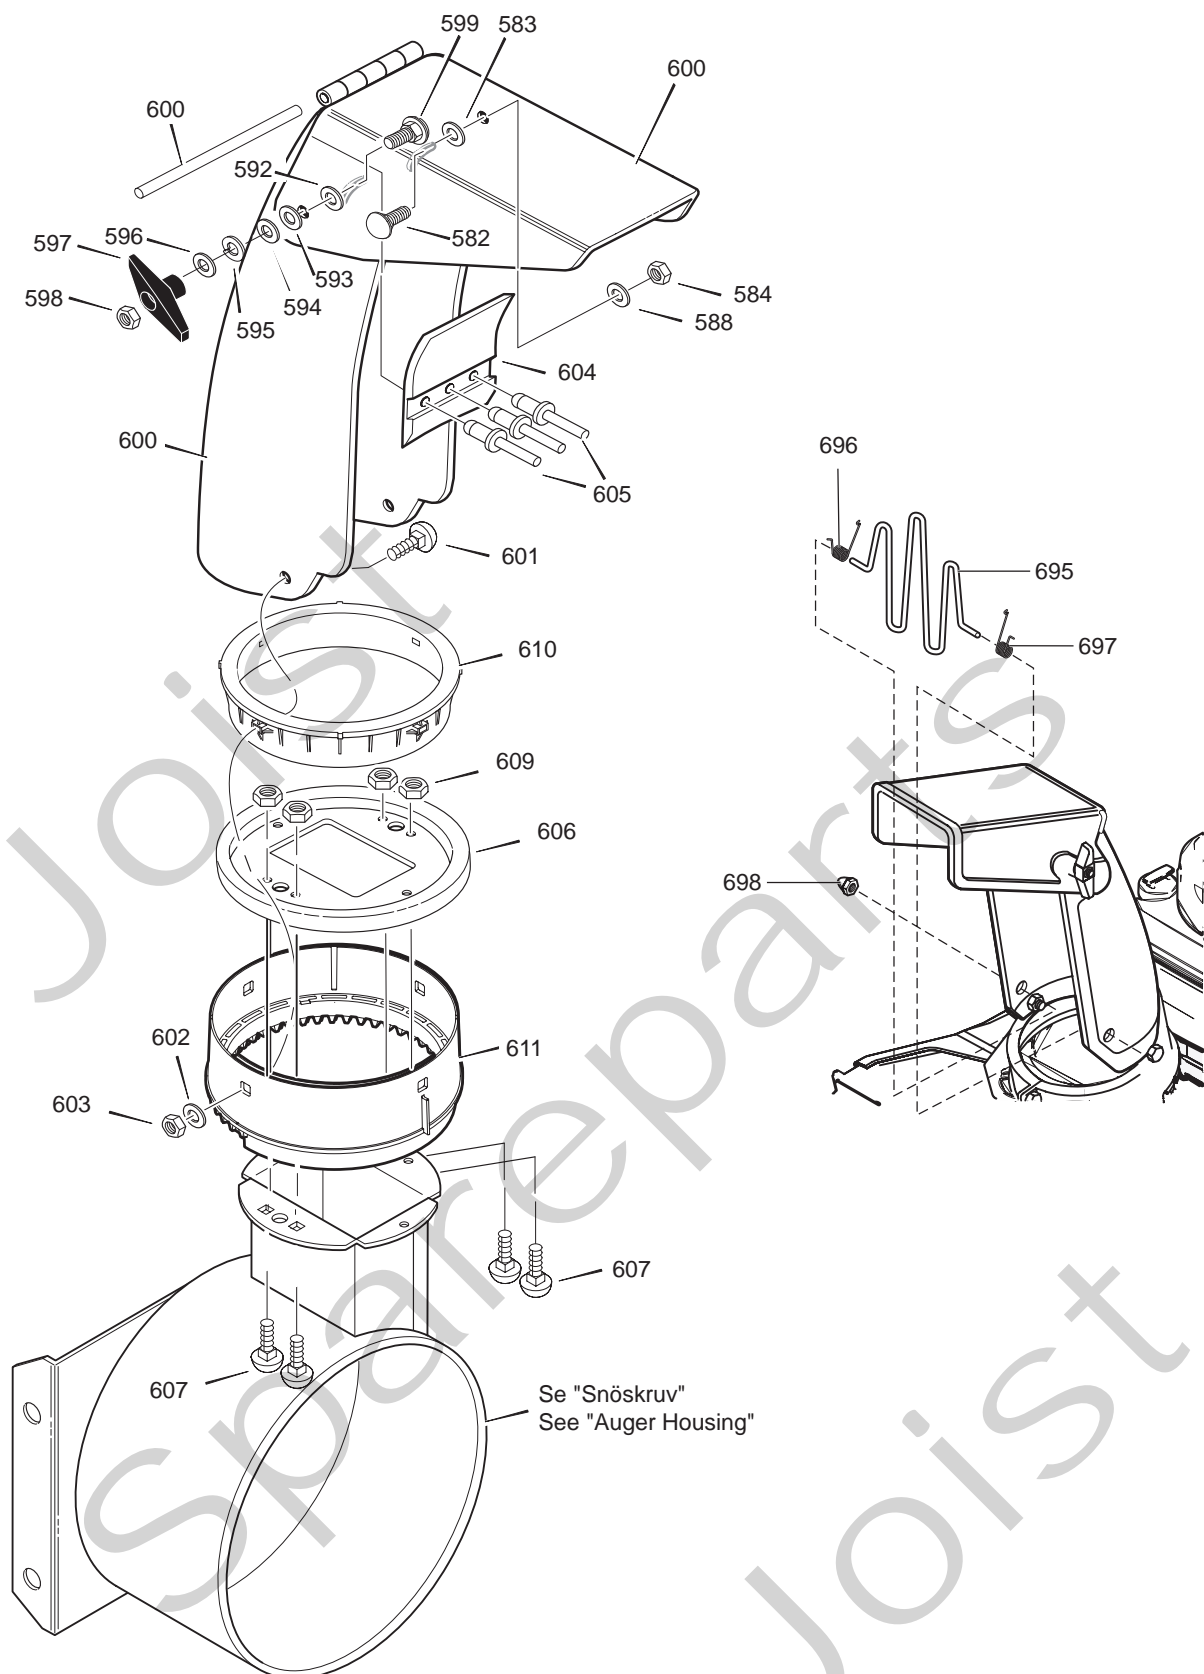

Utgåva Issue		Bildnr Picture No		SNOW UNLIMITED UTKAST		SNOW UNLIMITED DISCHARGE CHUTE		Sida Page	
2007-14		1327C						66	
Pos. Fig.	Antal/Quantity				Art nr Part No	Benämning	Description	Sats Kit	Anmärkning Notes
	2856								
	-28								
582	1			9899-3622-16	Skruv.....	Screw.....			
583	1			1812-1163-01	Plastbricka.....	Plastic washer.....			
584	1			9743-3621-32	Mutter.....	Nut.....			
588	1			1812-0667-01	Plastbricka.....	Plastic washer.....			
592	1			1812-1163-01	Plastbricka.....	Plastic washer.....			
593	1			1812-0667-01	Plastbricka.....	Plastic washer.....			
594	1			9699-0029-02	Planbricka.....	Flat washer.....			
595	1			9683-0030-02	Låsbricka.....	Lock washer.....			
596	1			9699-0029-02	Planbricka.....	Flat washer.....			
597	1			1133-0932-01	Lås ratt.....	T- knob.....			
598	1			1812-1759-01	Mutter.....	Nut.....			
599	1			1812-1678-01	Vagnsbult.....	Carriage bolt.....			
600	1			1812-2103-01	Utkast.....	Chute.....			
601	3			9899-3625-16	Skruv.....	Screw.....			
602	3			9699-0029-02	Planbricka.....	Flat washer.....			
603	3			9743-3621-32	Mutter.....	Nut.....			
604	1			1812-1436-01	Utkastskydd.....	Chute flap.....			
605	3			1812-1462-01	Popnit.....	Pop rivet.....			
606	1			1812-1983-01	Utkastplatta.....	Chute rotate collar.....			
607	4			1812-1831-01	Skruv.....	Screw.....			
609	4			1812-1760-01	Mutter.....	Nut.....			
610	1			1812-1366-01	Utkastring- inre.....	Chute rot. ring- inner.....			
611	1			1812-1787-01	Utkastring- yttre.....	Retainer ring- outer.....			
695	1			1133-0970-01	Utkastskydd.....	Wire chute guide.....			
696	1			1133-0944-01	Fjäder.....	Torsion chute spring.....			
697	1			1133-0945-01	Fjäder.....	Torsion chute spring.....			
698	2			1133-0937-01	Hattlåsning.....	Acorn nut.....