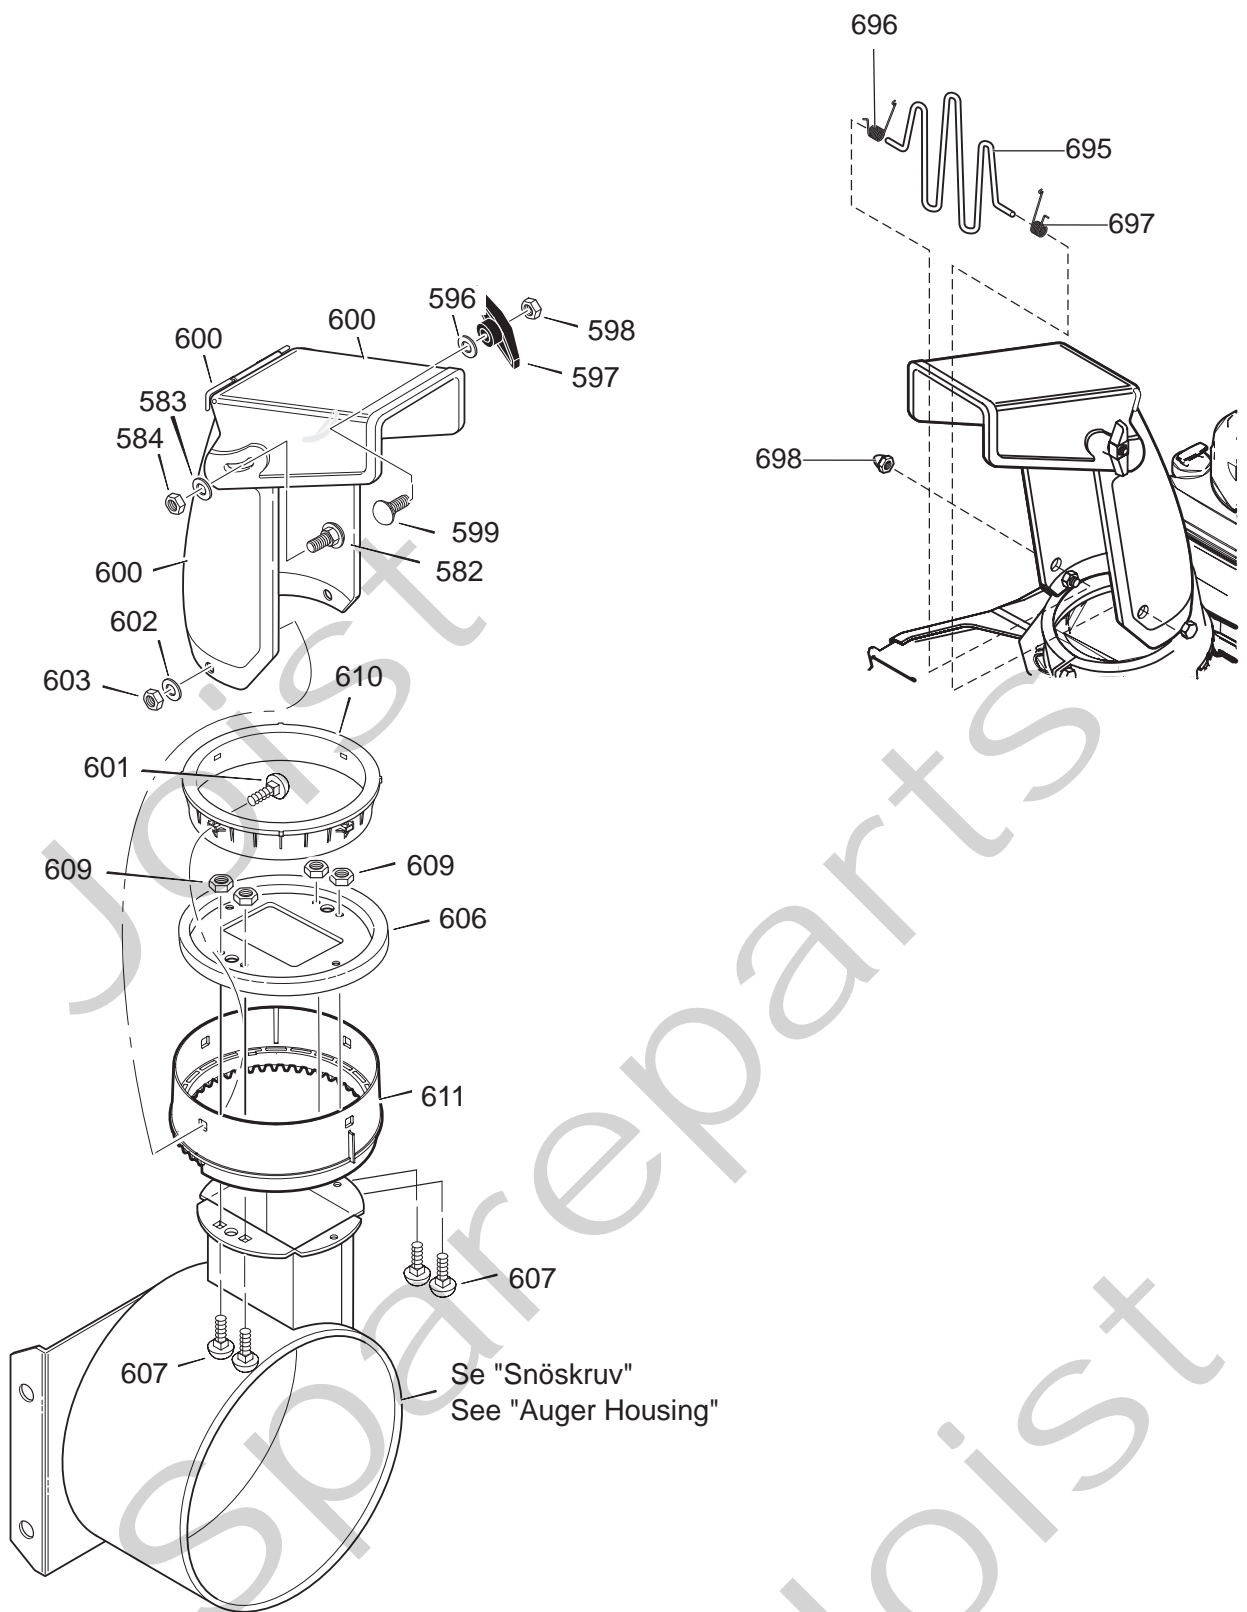

Utgåva Issue 2007-14		Bildnr Picture No 1780		SNOW SPARK SNOW BLIZZARD ALPINA AN 927 UTKAST		SNOW SPARK SNOW BLIZZARD ALPINA AN 927 DISCHARGE CHUTE		Sida Page 64	
Pos. Fig.	Antal/Quantity			Art nr Part No	Benämning	Description	Sats Kit	Anmärkning Notes	
	2857 -28	2830 -28 -38							
582	1	1		9899-3625-16	Skruv.....	Screw.....			
583	1	1		9699-0029-02	Planbricka.....	Flat washer.....			
584	1	1		9743-3621-32	Mutter.....	Nut.....			
596	1	1		9699-0029-02	Planbricka.....	Flat washer.....			
597	1	1		1133-0932-01	Låsrott.....	T-knob.....			
598	1	1		1812-1759-01	Mutter.....	Nut.....			
599	1	1		1812-1678-01	Vagnsbult.....	Carriage bolt.....			
600	1	1		1812-2074-01	Utkast kpl.....	Chute assy.....			
601	3	3		9899-3625-16	Skruv.....	Screw.....			
602	3	3		9699-0029-02	Planbricka.....	Flat washer.....			
603	3	3		9743-3621-32	Mutter.....	Nut.....			
606	1	1		1812-1983-01	Utkastplatta.....	Chute rotate collar.....			
607	4	4		1812-1831-01	Skruv.....	Screw.....			
609	4	4		1812-1760-01	Mutter.....	Nut.....			
610	1	1		1812-1366-01	Utkastring- inre.....	Chute rot. ring- inner.....			
611	1	1		1812-1787-01	Utkastring- yttre.....	Retainer ring- outer.....			
695	1	1		1133-0970-01	Utkastskydd.....	Wire chute guide.....			
696	1	1		1133-0944-01	Fjäder.....	Torsion chute spring.....			
697	1	1		1133-0945-01	Fjäder.....	Torsion chute spring.....			
698	2	2		1133-0937-01	Hattlåsning.....	Acorn nut.....