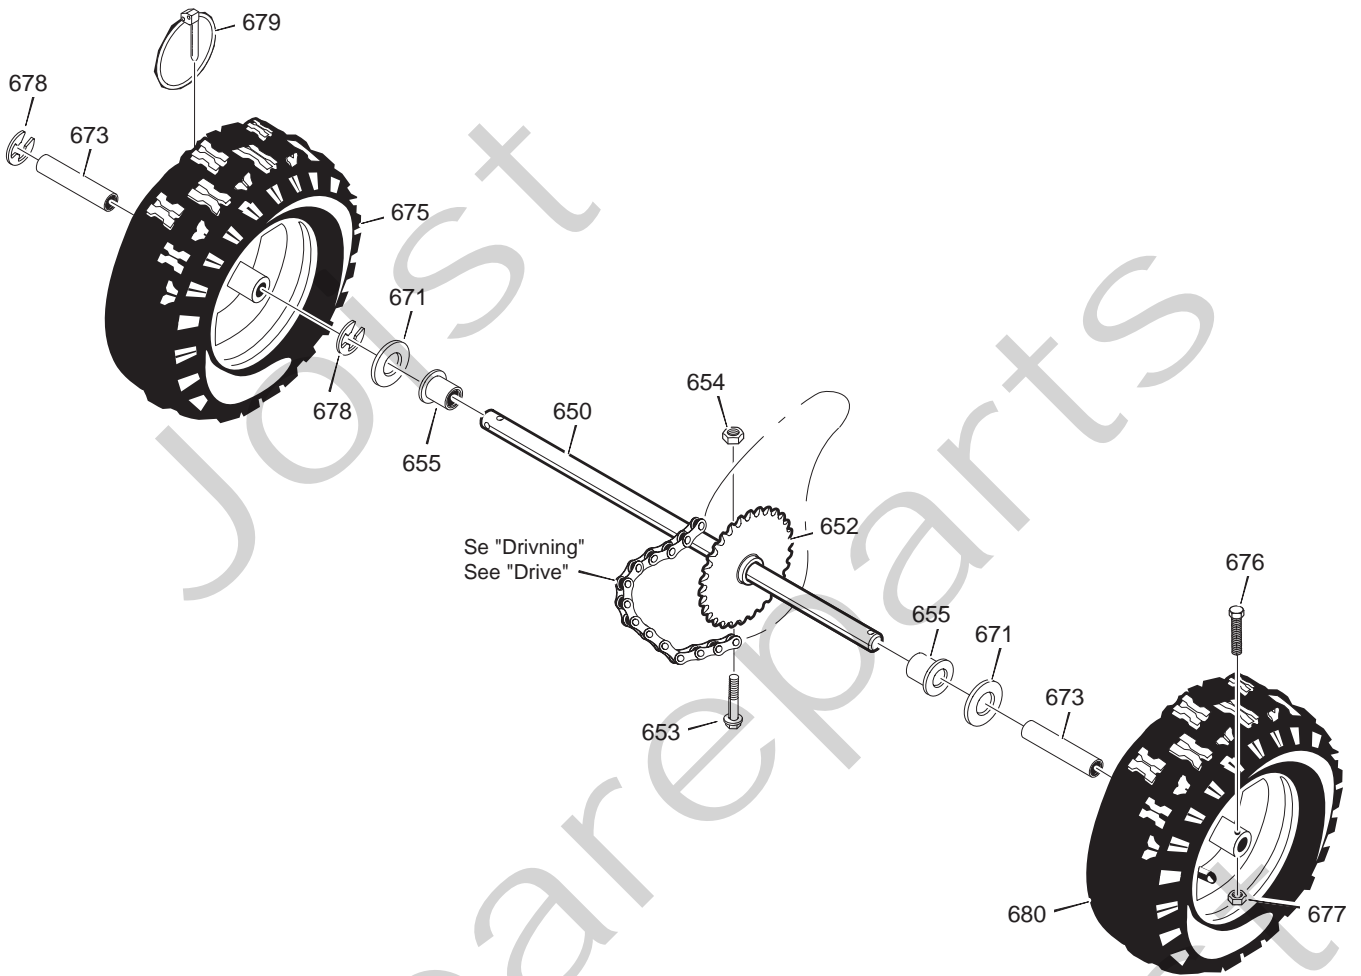

Utgåva Issue 2007-14		Bildnr Picture No 1317A		SNOW SPARK SNOW BLIZZARD ALPINA AN 927 HJUL		SNOW SPARK SNOW BLIZZARD ALPINA AN 927 WHEELS		Sida Page 54	
Pos. Fig.	Antal/Quantity			Art nr Part No	Benämning	Description	Sats Kit	Anmärkning Notes	
	2857 -28	2830 -28 -38							
650	1			1812-1862-01	Hjulaxel.....	Axle shaft			
650		1		1812-1863-01	Hjulaxel.....	Axle shaft			
652	1	1		1812-1712-01	Kedjedrev.....	Sprocket.....			
653	1	1		1812-1755-01	Skruv.....	Screw.....			
654	1	1		1812-1760-01	Mutter	Nut			
655	2	2		1812-1724-01	Lager	Axle bearing			
671	2	2		1812-2059-01	Bricka	Washer.....			
673		2		1812-1733-01	Hjulbussning	Wheel bushing			
673	2			1812-1734-01	Hjulbussning	Wheel bushing			
675	1			1812-1949-01	Hjul kpl- hö	Wheel assy- RH.....	13 x 5.00- 6		
675		1		1812-1951-01	Hjul kpl- hö	Wheel assy- RH.....	4.00/4.80- 8 (16 x 4")		
676	1	1		1812-1114-01	Bult.....	Bolt			
677	1	1		1812-1760-01	Mutter	Nut			
678	2	2		1812-0567-01	Låsring	Retaining ring			
679	1	1		1812-0408-01	Låssprint	Clik pin			
680	1			1812-1950-01	Hjul kpl- vä.....	Wheel assy- LH	13 x 5.00- 6		
680		1		1812-1952-01	Hjul kpl- vä.....	Wheel assy- LH	4.00/4.80- 8 (16 x 4")