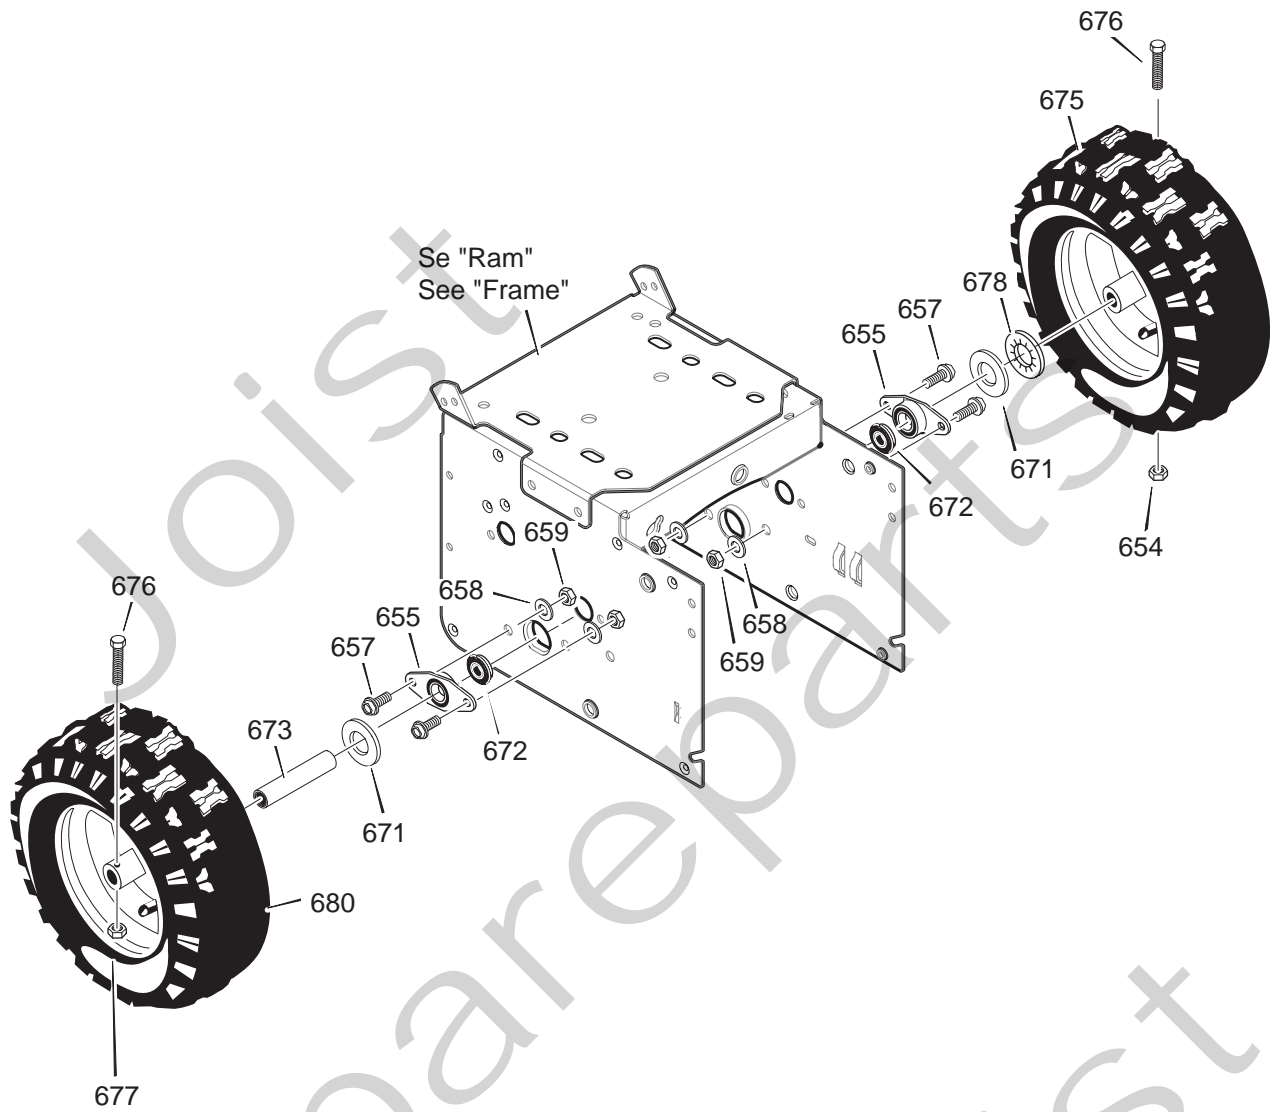

Utgåva Issue		Bildnr Picture No		SNOW UNLIMITED HJUL		SNOW UNLIMITED WHEELS		Sida Page	
2007-14		1778C						56	
Pos. Fig.	Antal/Quantity				Art nr Part No	Benämning	Description	Sats Kit	Anmärkning Notes
	2856 -28								
654	1				1812-1760-01 Mutter	Nut			
655	2				1812-1919-01 Lagerhållare	Bearing retainer			
657	4				9954-3719-16 Skruv	Screw			
658	4				9683-0035-02 Låsbricka	Lock washer			
659	4				9795-3731-02 Mutter	Nut			
671	2				1812-2059-01 Bricka	Washer			
672	2				1812-1920-01 Kullager	Ball bearing			
673	2				1812-1733-01 Hjulbussning	Wheel bushing			
675	1				1812-1952-01 Hjul kpl- vä	Wheel assy- LH		4.00/4.80-8 (16 x 4")	
676	2				1812-1114-01 Bult	Bolt			
677	1				1812-1760-01 Mutter	Nut			
678	2				1812-0567-01 Låsring	Retaining ring			
680	1				1812-1951-01 Hjul kpl- hö	Wheel assy- RH		4.00/4.80-8 (16 x 4")