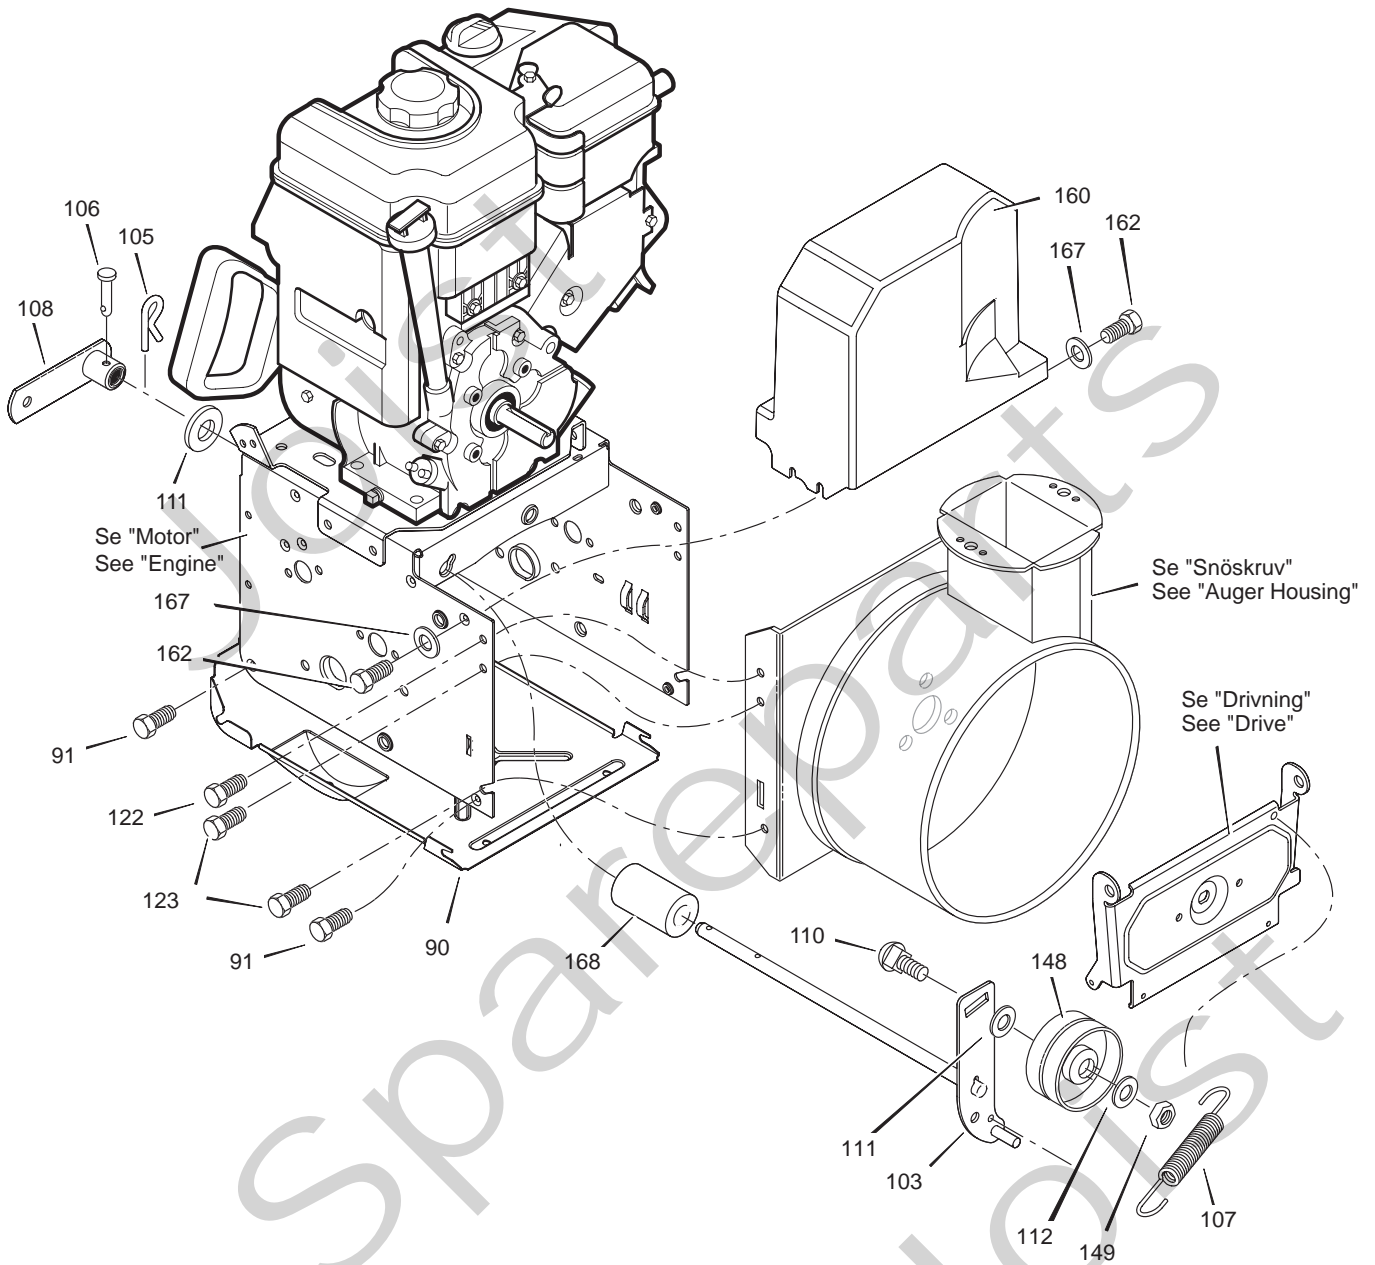

Utgåva Issue 2007-14		Bildnr Picture No 1315D		SNOW SPARK SNOW BLIZZARD SNOW UNLIMITED ALPINA AN 927		SNOW SPARK SNOW BLIZZARD SNOW UNLIMITED ALPINA AN 927		Sida Page 46	
Pos. Fig.	Antal/Quantity			Art nr Part No	Benämning	Description	Sats Kit	Anmärkning Notes	
	2857 -28	2830 -28 -38	2856 -28						
90	1	1	1	1812-1700-01	Bottenplåt	Bottom cover			
91	4	4	4	9988-3516-16	Skruv	Screw			
103	1	1	1	1812-1747-01	Spännarm	Idler			
105	1	1	1	1812-1511-01	Låsstift	Hair pin			
106	1	1	1	1812-1533-01	Pinne	Klik pin			
107	1	1	1	1812-1676-01	Fjäder	Tension spring			
108	1	1	1	1812-2308-01	Reglagearm	Control arm			
110	1	1	1	9899-3732-16	Skruv	Screw			
111	2	2	2	1812-1509-01	Planbricka	Flat washer			
112	1	1	1	1812-2108-01	Bricka	Washer			
122	2	2	2	1812-1832-01	Skruv	Screw			
123	4	4	4	1812-1833-01	Skruv	Screw			
148	1	1	1	1812-2077-01	Spännrulle	Tension roller			
149	1	1	1	9743-3721-32	Mutter	Nut			
160	1	1	1	1812-2078-01	Remskydd	Belt cover			
162	4	4	4	1812-1680-01	Skruv	Screw			
167	4	4	4	9699-0028-02	Planbricka	Flat washer			
168	1	1	1	1812-2075-01	Distans	Spacer			

X

Joist Spareparts Joist