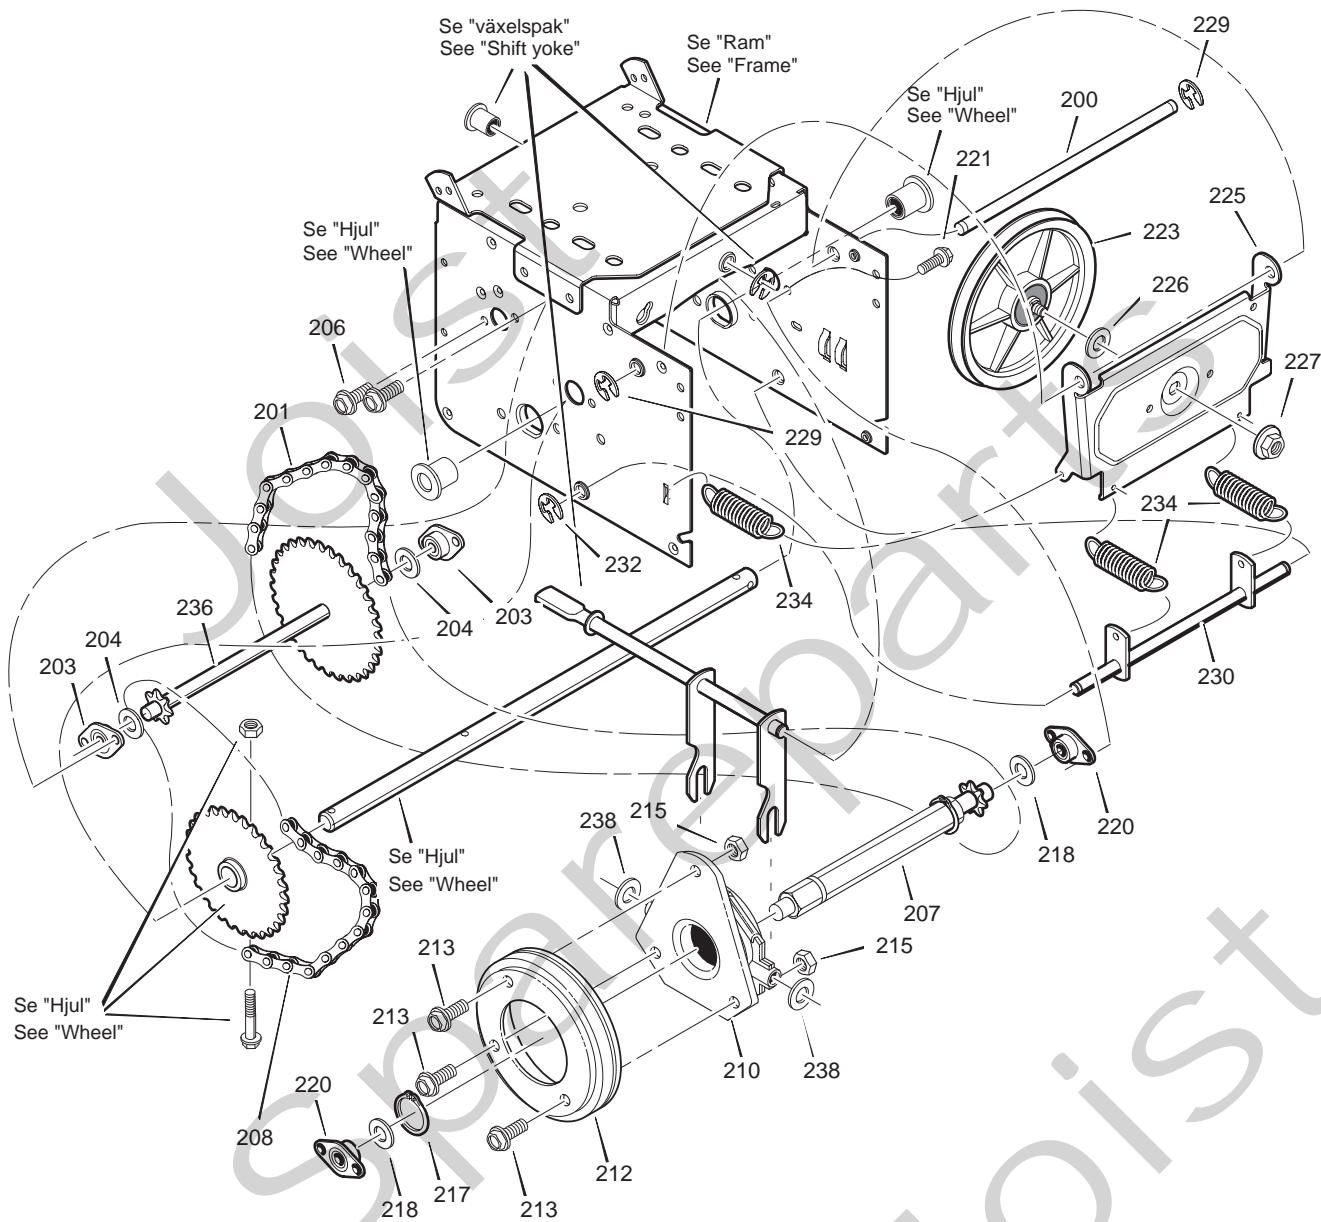

Utgåva Issue 2007-14		Bildnr Picture No 1316		SNOW SPARK SNOW BLIZZARD ALPINA AN 927 DRIVNING		SNOW SPARK SNOW BLIZZARD ALPINA AN 927 DRIVE		Sida Page 50	
Pos. Fig.	Antal/Quantity			Art nr Part No	Benämning	Description	Sats Kit	Anmärkning Notes	
	2857 -28	2830 -28 -38							
200	1	1		1812-1713-01	Axel- svängplatta	Axle- swing plate			
201	1	1		1812-1686-01	Kedja	Chain			
203	2	2		1812-1178-01	Glidlager m.hållare.....	Bearing & retainer			
204	2	2		1812-1204-01	Bricka	Washer			
206	4	4		1812-1832-01	Skruv	Screw			
207	1	1		1812-1750-01	Sexkantsaxel.....	Hex shaft			
208	1	1		1812-1688-01	Kedja	Chain			
210	1	1		1812-1313-01	Lager	Trunion bearing			
212	1	1		1812-9028-01	Friktionshjul.....	Friction disc wheel			
213	3	3		9988-3516-16	Skruv	Screw			
215	3	3		9795-3531-02	Mutter.....	Nut			
217	1	1		1812-1687-01	Låsring	Retext ring			
218	2	2		1812-1204-01	Bricka	Washer			
220	2	2		1812-1178-01	Glidlager m.hållare.....	Bearing & retainer			
221	4	4		1812-1832-01	Skruv	Screw			
223	1	1		1812-1725-01	Friktionsremskiva	Friction pulley			
225	1	1		1812-1701-01	Svängplatta	Swing plate			
226	1	1		1812-1739-01	Distans	Spacer			
227	1	1		1812-1674-01	Flänslåsmutter	Flange lock nut			
229	2	2		1812-1672-01	Låsring	Retainer ring			
230	1	1		1812-2076-01	Fjäderlänkarm	Spring link			
232	2	2		1812-1672-01	Låsring	Retainer ring			
234	3	3		1812-1675-01	Fjäder.....	Spring			
236	1	1		1812-1712-01	Kedjedrev.....	Sprocket.....			
236		1		1812-1751-01	Mellanaxel m.drev	Intermed. sprocket.....		33T/7T	
238	2	2		9699-0038-02	Planbricka.....	Flat washer.....