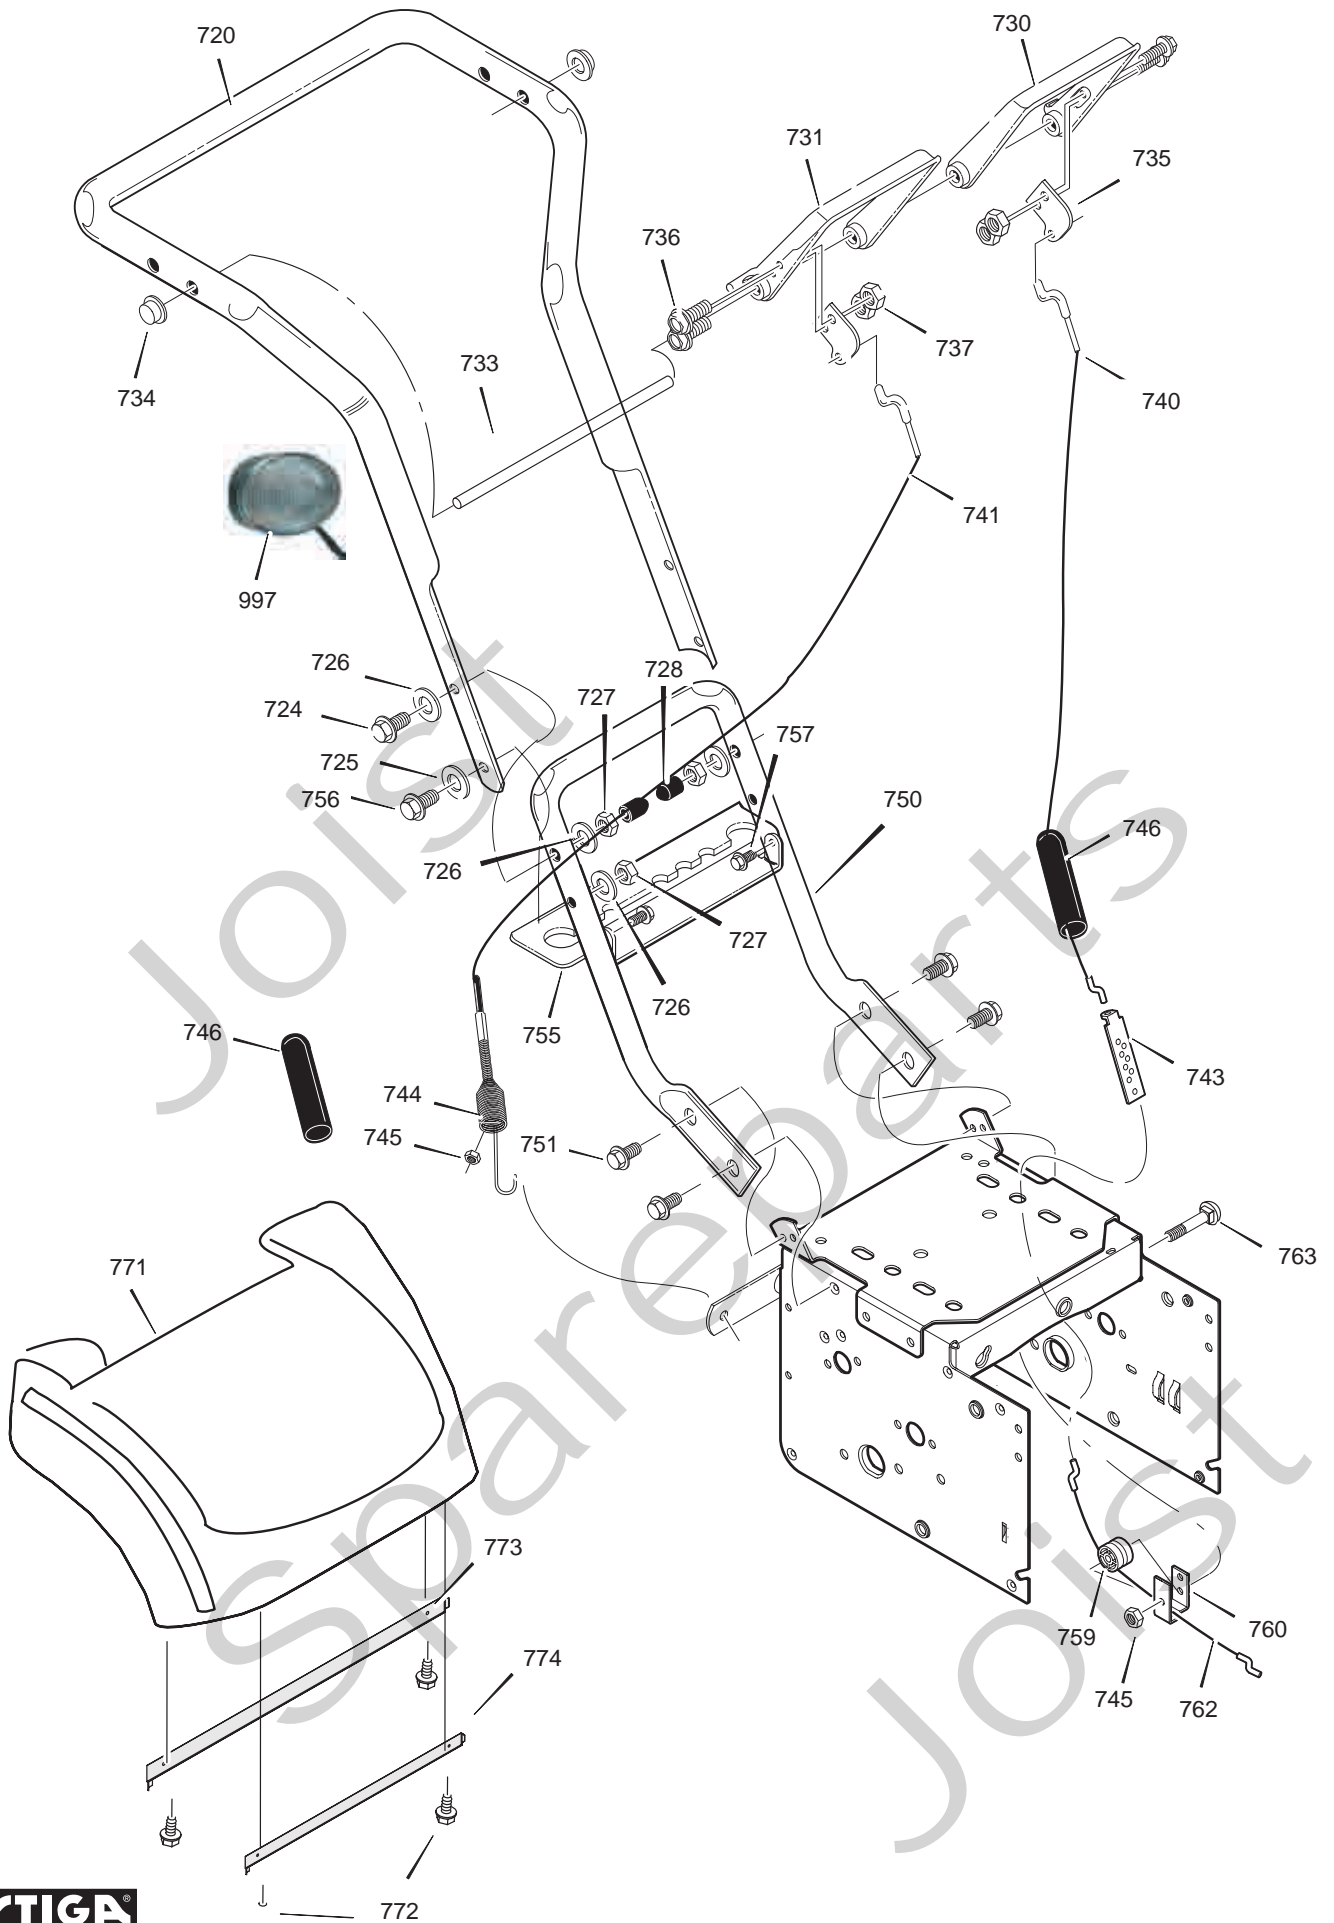

Utgåva Issue 2007-14		Bildnr Picture No 1318B		SNOW SPARK SNOW BLIZZARD SNOW UNLIMITED ALPINA AN 927		SNOW SPARK SNOW BLIZZARD SNOW UNLIMITED ALPINA AN 927		Sida Page 42	
Pos. Fig.	Antal/Quantity			Art nr Part No	Benämning	Description	Sats Kit	Anmärkning Notes	
	2857 -28	2830 -28 -38	2856 -28						
720	1	1	1	1812-1395-01	Styre- överdel	Handle- upper.....			
724	2	2	2	9988-3670-12	Skruv	Screw			
725	2	2	2	9699-0029-02	Planbricka.....	Flat washer.....			
726	6	6	6	9683-0030-02	Låsbricka	Lock washer.....			
727	4	4	4	1812-1759-01	Mutter.....	Nut			
728	2	2	2	1812-0941-01	Plastknopp.....	Plastic stop			
730	1	1	1	1812-0932-01	Kopplingshandtag- vä	Clutch handle- LH.....			
731	1	1	1	1812-0933-01	Kopplingshandtag- hö.....	Clutch handle- RH			
733	1	1	1	1812-0934-01	Handtagsaxel	Clutch handle rod.....			
734	2	2	2	1812-0513-01	Låsning.....	Retainer			
735	2	2	2	1812-2100-01	Wirefäste	Cable pivot plate.....			
736	4	4	4	9988-3525-16	Skruv	Screw			
737	4	4	4	1812-0812-01	Låsmutter	Locking nut			
740	1	1	1	1812-1728-01	Kopplingswire.....	Clutch cable- drive.....			
741	1	1	1	1812-2068-01	Reglagewire- snöskruv	Control cable- auger			
743	1	1	1	1133-0977-01	Wirefäste	Cable adjust bracket.....			
744	1	1	1	1812-0254-01	Fjäder.....	Spring			
745	2	2	2	1812-1760-01	Mutter	Nut			
746	2	2	2	1133-0968-01	Wirehylsa.....	Clutch spring boot			
750	1	1	1	1812-1323-01	Styre- underdel	Handle- lower			
751	4	4	4	1812-1833-01	Skruv	Screw			
755	1	1	1	1812-1398-01	Växelväljarplåt	Gear selector plate.....			
756	2	2	2	9988-3651-12	Skruv	Screw			
757	2	2	2	9988-3516-16	Skruv	Screw			
759	1	1	1	1812-1205-01	Spole	Spool			
760	1	1	1	1812-1702-01	Fäste.....	Bracket.....			
762	1	1	1	1812-1727-01	Reglagewire- nedre.....	Drive cable- lower			
763	1	1	1	1812-1772-01	Skruv	Screw			
771	1	1	1	1812-1870-01	Panel	Panel			
772	4	4	4	1812-1394-01	Skruv	Screw			
773	1	1	1	1812-1869-01	Fäste- övre	Bracket- top			
774	1	1	1	1812-1868-01	Fäste- undre.....	Bracket- bottom			
997	1	1	1	1812-2176-01	Strålkastare	Headlight.....			
997A	1	1	1	1812-1909-01	• Halogenlampa.....	• Halogene bulb			
X 998	1	1	1	8218-2233-80	Bruksanvisning.....	Owner's manual		Ej ill/not ill.